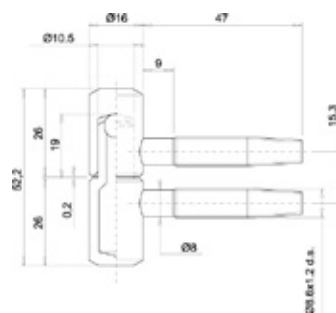

Spona ANUBA Ø16

- Art. CF055160N006 (Nikelj)
- Art. CF055161 (Rumeni cink)
- Art. CF055160H004 (Beli cink)
- Art. CG055160 (Bruniran)

Spona ANUBA zaobljen

- Art. 2100098 (Krom)
- Art. 2100099 (Zlat)
- Art. 2100100 (Nikelj, Mat)

Spona ANUBA Ø16 stilna

- Art. CF180160 (Broniran)
- Art. CF180162 (Pozlačen)
- Art. CF190161 (Broniran - dolgi)