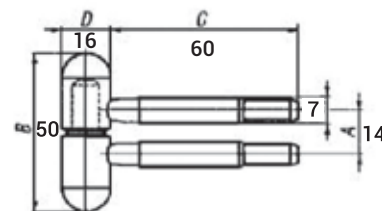

Spona ANUBA Ø16

- Art. CF055160N006 (Nikelj)
- Art. CF055161 (Rumeni cink)
- Art. CF055160H004 (Beli cink)
- Art. CG055160 (Bruniran)

Spona ANUBA zaobljen

- Art. 2100098 (Krom)
- Art. 2100099 (Zlat)
- Art. 2100100 (Nikelj, Mat)

Spona ANUBA Ø16 stilna

- Art. CF180160 (Broniran)
- Art. CF180162 (Pozlačen)
- Art. CF190161 (Broniran - dolgi)