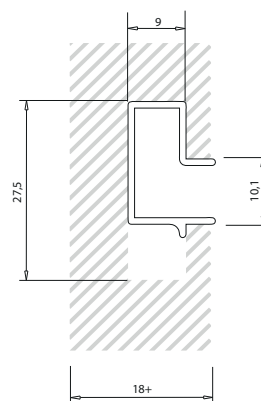

ART. 20678

L: 4 m

WALL profil AL - Dvojni

ART. 20053
ALU

L: 4 m

Nosilec police

ART. 30681
RAL 9006 G

Ostale barve
po naročilu