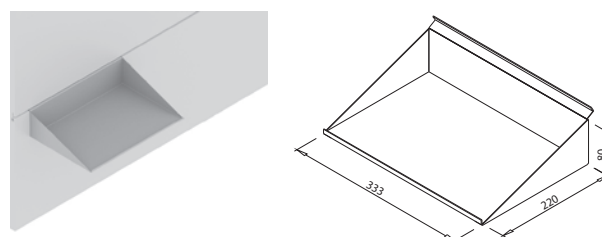

Pritrdilec stekla PVC

ART. 30545
PLASTIKA

Obešalo lonček

ART. 30685
RAL 9006 G

Ostale barve
po naročilu

Obešalo A4

ART. 30686
RAL 9006 G

Ostale barve
po naročilu