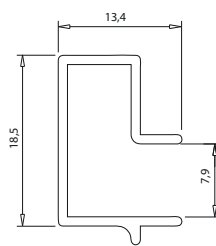

ART. 20678

L: 4 m

WALL profil AL - Dvojni

ART. 20053
ALU

L: 4 m

Nosilec police

ART. 30681
RAL 9006 G

Ostale barve
po naročilu