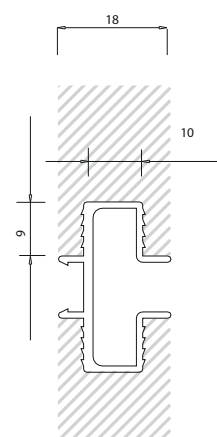

ART. 20678

L: 4 m

WALL profil AL - Dvojni

ART. 20053
ALU

L: 4 m

Nosilec police

ART. 30681
RAL 9006 G

Ostale barve
po naročilu