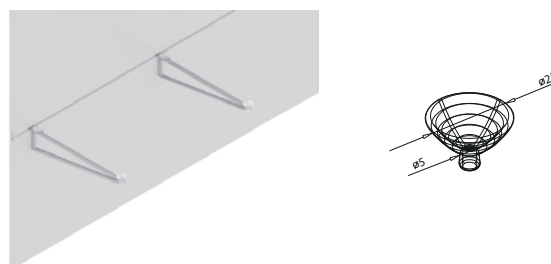

Pritrdilec stekla PVC

ART. 30545
PLASTIKA