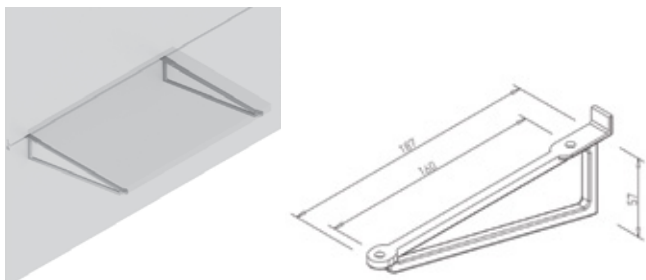

ART. 20678

L: 4 m

WALL profil AL - Dvojni

ART. 20053
ALU

L: 4 m

Nosilec police

ART. 30681
RAL 9006 G

Ostale barve
po naročilu