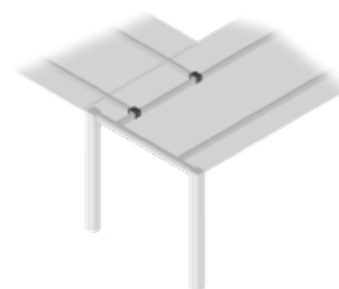

Vzdolžniki in dodatki

Mizne noge in dodatki
/ Sistem Hide

VOGA

Pomembno

Pravokotni vzdolžniki so namenjeni povezovanju para nog v stabilno mizno konstrukcijo, ki podpira tudi tanke mizne plošče. Z uporabo kotnih povezav lahko sestavimo kotno sestavo mize (širine plošč 600 in 800 mm). Na voljo so fiksni in teleskopski vzdolžniki.

Teleskopski vzdolžniki HIDE

Vzdolžnik 900–1400 **ART. 31439**
Vzdolžnik 1500–2000 **ART. 31438**

Kotna povezava HIDE

ART. 31436

Barva: RAL 9006G

VOGA

Podaljšek vzdolžnika HIDE

ART. 31440

Barva: RAL 9006G

Pri zaporedni namestitvi miznih plošč se z uporabo podaljška vzdolžnika HIDE izognemo dodatni nogi.

Nosilec HIDE

ART. 31485

Barva: RAL 9006G

Uporablja se kot fiksni distančni element med predalnikom in mizno ploščo. S pomočjo vzdolžnikov HIDE tvori stabilno vez z nogo na drugi strani mize. Element je uporaben za mizne plošče širine 600 in 800 mm.

Žična polica

ART. 31498

Barva: RAL 9006G

Polica omogoča odlaganje vodnikov in razdelilnih elementov pod mizno ploščo, brez vijachenja z obešanjem na vzdolžnike iz sistema HIDE.