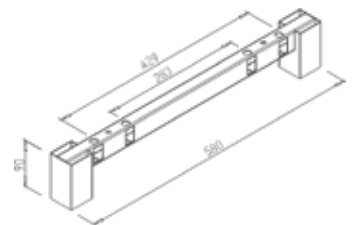

Barva: RAL 9006G

Pri zaporedni namestitvi miznih plošč se z uporabo podaljška vzdolžnika HIDE izognemo dodatni nogi.

Nosilec HIDE

ART. 31485

Barva: RAL 9006G

Uporablja se kot fiksni distančni element med predalnikom in mizno ploščo. S pomočjo vzdolžnikov HIDE tvori stabilno vez z nogo na drugi strani mize. Element je uporaben za mizne plošče širine 600 in 800 mm.