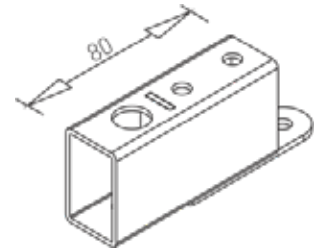

Teleskopski vzdolžniki HIDE

Vzdolžnik 900–1400 **ART. 31439**
Vzdolžnik 1500–2000 **ART. 31438**

Kotna povezava HIDE

ART. 31436

Barva: RAL 9006G

VOGA

Podaljšek vzdolžnika HIDE

ART. 31440

Barva: RAL 9006G

Pri zaporedni namestitvi miznih plošč se z uporabo podaljška vzdolžnika HIDE izognemo dodatni nogi.

Nosilec HIDE

ART. 31485

Barva: RAL 9006G

Uporablja se kot fiksni distančni element med predalnikom in mizno ploščo. S pomočjo vzdolžnikov HIDE tvori stabilno vez z nogo na drugi strani mize. Element je uporaben za mizne plošče širine 600 in 800 mm.