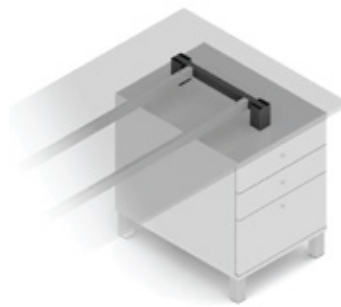

Vzdolžniki in dodatki

Mizne noge in dodatki
/ Sistem Hide

VOGA

Pomembno

Pravokotni vzdolžniki so namenjeni povezovanju para nog v stabilno mizno konstrukcijo, ki podpira tudi tanke mizne plošče. Z uporabo kotnih povezav lahko sestavimo kotno sestavo mize (širine plošč 600 in 800 mm). Na voljo so fiksni in teleskopski vzdolžniki.

Barva: RAL 9006G

Pri zaporedni namestitvi miznih plošč se z uporabo podaljška vzdolžnika HIDE izognemo dodatni nogi.

Nosilec HIDE

ART. 31485

Barva: RAL 9006G

Uporablja se kot fiksni distančni element med predalnikom in mizno ploščo. S pomočjo vzdolžnikov HIDE tvori stabilno vez z nogo na drugi strani mize. Element je uporaben za mizne plošče širine 600 in 800 mm.

Nosilec računalnika

ART. 30846

Barva: RAL 9006G

Nosilec ponuja stabilen in funkcionalen okvir za namestitev računalnika pod mizo. Uporablja se lahko tudi brez lesene police. Pakirano v kartonski škatli (2 kosa).

Žična polica

ART. 31498

Barva: RAL 9006G

Polica omogoča odlaganje vodnikov in razdelilnih elementov pod mizno ploščo, brez vijachenja z obešanjem na vzdolžnike iz sistema HIDE.