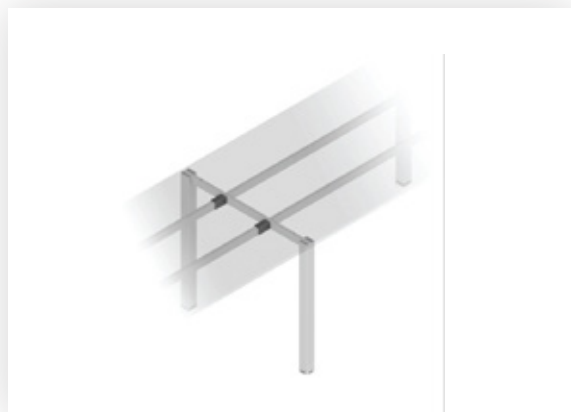

Vzdolžniki in dodatki

Mizne noge in dodatki
/ Sistem Hide

VOGA

Pomembno

Pravokotni vzdolžniki so namenjeni povezovanju para nog v stabilno mizno konstrukcijo, ki podpira tudi tanke mizne plošče. Z uporabo kotnih povezav lahko sestavimo kotno sestavo mize (širine plošč 600 in 800 mm). Na voljo so fiksni in teleskopski vzdolžniki.

Teleskopski vzdolžniki HIDE

Vzdolžnik 900–1400 **ART. 31439**
Vzdolžnik 1500–2000 **ART. 31438**

Kotna povezava HIDE

ART. 31436

Barva: RAL 9006G

VOGA

Podaljšek vzdolžnika HIDE

ART. 31440

Barva: RAL 9006G

Pri zaporedni namestitvi miznih plošč se z uporabo podaljška vzdolžnika HIDE izognemo dodatni nogi.

Nosilec HIDE

ART. 31485

Barva: RAL 9006G

Uporablja se kot fiksni distančni element med predalnikom in mizno ploščo. S pomočjo vzdolžnikov HIDE tvori stabilno vez z nogo na drugi strani mize. Element je uporaben za mizne plošče širine 600 in 800 mm.

Žična polica

ART. 31498

Barva: RAL 9006G

Polica omogoča odlaganje vodnikov in razdelilnih elementov pod mizno ploščo, brez vijachenja z obešanjem na vzdolžnike iz sistema HIDE.