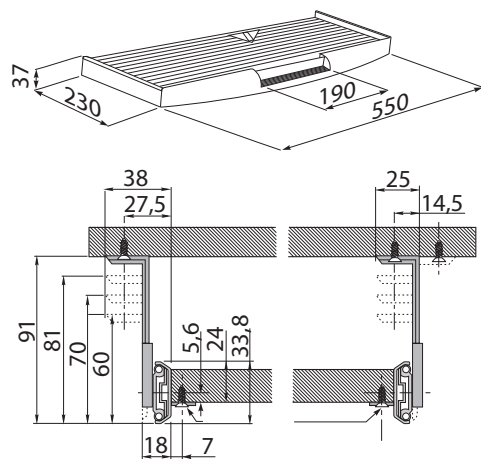

Izvlačna polica

Za tipkovnico

Mizne noge in dodatki
/ Izvlačna polica za tipkovnico

GTV

Pomembno

Art. PU-KEYM27-60

Barva: Siva

Zapiski