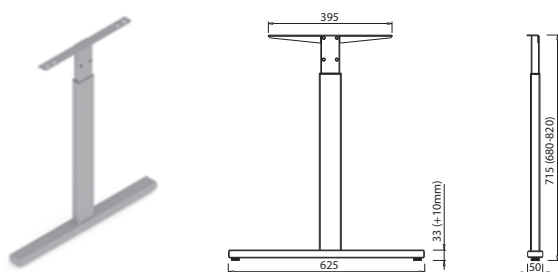

TILL T600 HV

ART. 31273
RAL 9006G

Ostale barve
po naročilu