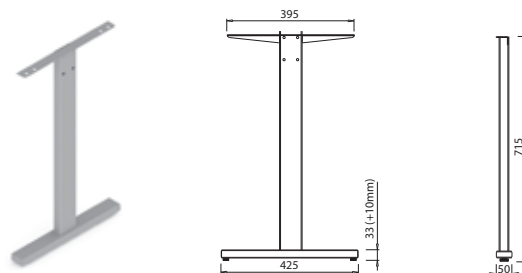

TILL T400

ART. 31272
RAL 9006G

Ostale barve
po naročilu