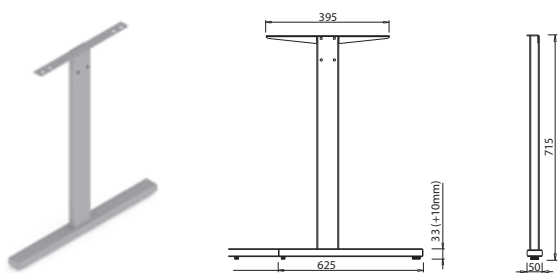

Pomembno

Mizno podnožje TILL

Barva RAL 9006G

Možnost ostalih barv po naročilu kupca

TILL T600

ART. 31271
RAL 9006G

Ostale barve
po naročilu

TILL T400