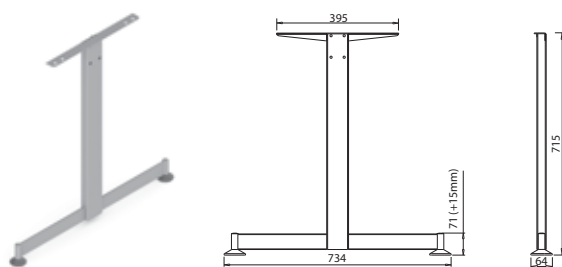

Pomembno

Mizno podnožje TEND

Barva RAL 9006

Možnost ostalih barv po naročilu kupca

TEND T600

ART. 30744
RAL 9006G

Ostale barve
po naročilu

TEND T400