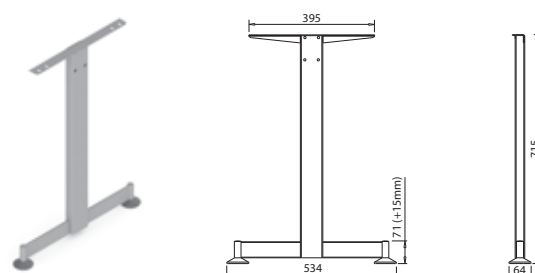

TEND T400

ART. 30745
RAL 9006G

Ostale barve
po naročilu