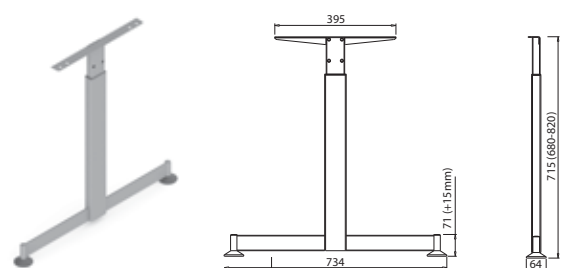

TEND T600 HV

ART. 30985
RAL 9006G

Ostale barve
po naročilu