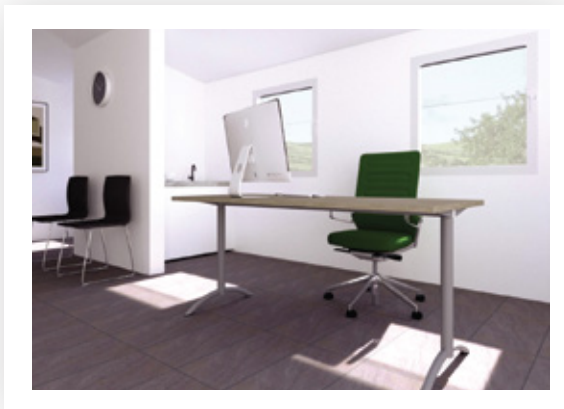

## Pomembno

Mizno podnožje SOLO

Barva RAL 9006G

Možnost ostalih barv po naročilu kupca