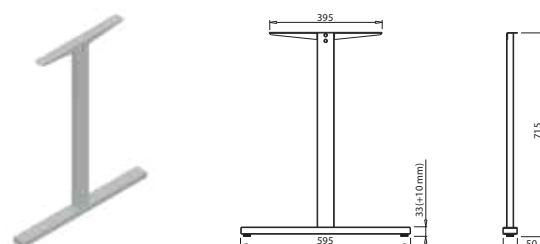

## Veznik SOLO

Veznik SOLO - 800  
L=710 mm

ART. 30818  
RAL 9006G

Veznik SOLO - 1000  
L=910 mm

ART. 30819  
RAL 9006G

Veznik SOLO - 1200  
L=1110 mm

ART. 30816  
RAL 9006G

Veznik SOLO - 1400  
L=1310 mm