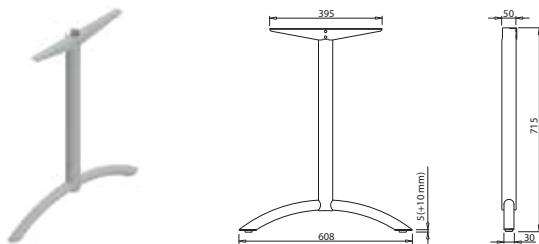

SOLO ARCH

ART. 30793
RAL 9006G

Ostale barve
po naročilu