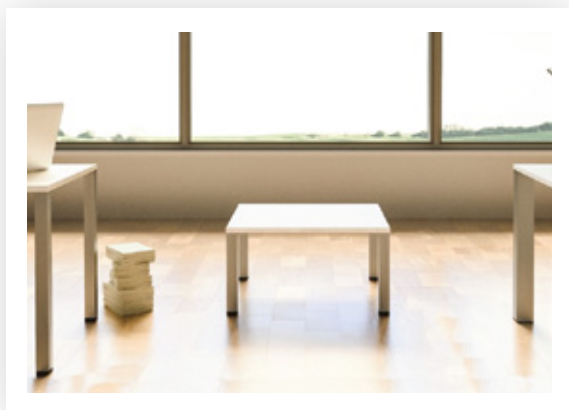

ROMB

VOGA

Mizne noge in dodatki
/ Samostojne noge

Pomembno

Mizno podnožje ROMB

Barva: ALU

Možnost ostalih barv po naročilu kupca

ROMB 50