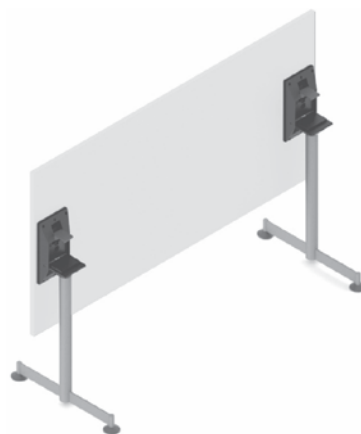

PARK Z

ART. 30848
RAL 9006G

Ostale barve
po naročilu