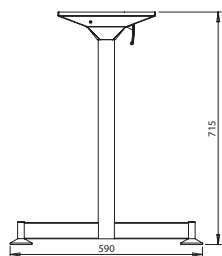

PARK Z

ART. 30848
RAL 9006G

Ostale barve
po naročilu