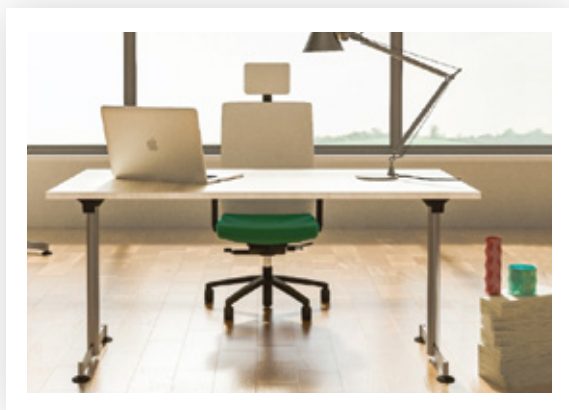

PARK Z

VOGA

Mizne noge in dodatki
/ Samostojne noge

Pomembno

Mizno podnožje PARK Z

Barva RAL 9006

Možnost ostalih barv po naročilu kupca

PARK Z