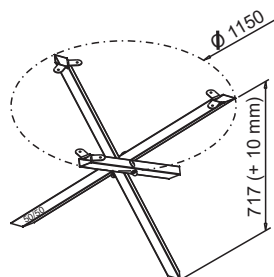

TRIPOD

ART. 21506
RAL 9005FE

Ostale barve
po naročilu