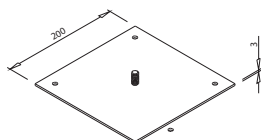

TERRA za mizne plošče do $\varnothing 800$ mm in do 700 x 700 mm

Nosilna plošča 200 x 200

ART. 30120
RAL 9006G

Ostale barve
po naročilu