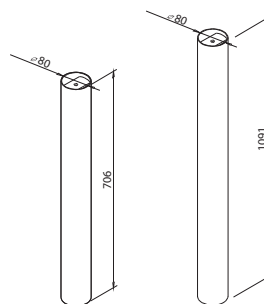

Nosilna plošča 200 x 200

ART. 30120
RAL 9006G

Ostale barve
po naročilu

Steber $\varnothing 80$ BAR

ART. 30841
RAL 9006G

Ostale barve
po naročilu

Krožnik $\varnothing 400$

ART. 30117
RAL 9006G