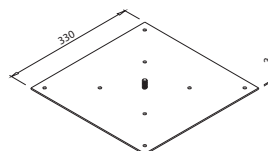

Nosilna plošča 330 x 330

ART. 30162
RAL 9006G

Ostale barve
po naročilu