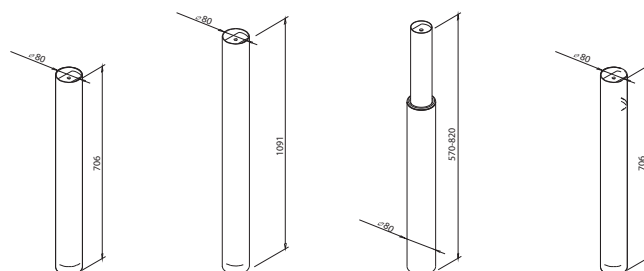

TERRA za mizne plošče do $\varnothing 850$ mm in do 750 x 750 mm

Nosilna plošča 330 x 330

ART. 30162
RAL 9006G

Ostale barve
po naročilu

Krožnik 400 x 400

ART. 30632
RAL 9006G

Ostale barve
po naročilu

Krožnik $\varnothing 600$