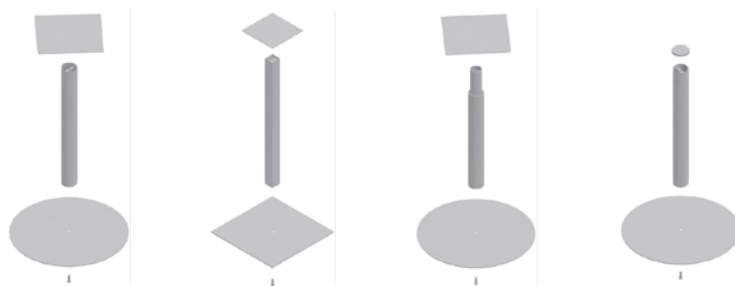

Steber $\varnothing 80$

ART. 30115
RAL 9006G

Ostale barve
po naročilu