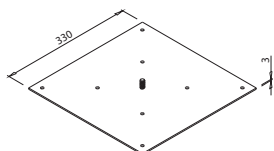

TERRA za mizne plošče do $\varnothing 850$ mm in do 750 x 750 mm

Nosilna plošča 330 x 330

ART. 30162
RAL 9006G

Ostale barve
po naročilu

Krožnik 400 x 400

ART. 30632
RAL 9006G

Ostale barve
po naročilu

Krožnik $\varnothing 600$