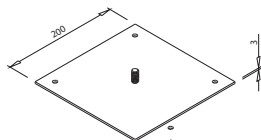

Ostale barve
po naročilu

Steber $\varnothing 80$

ART. 30115
RAL 9006G

Ostale barve
po naročilu

TERRA za mizne plošče do $\varnothing 600$ mm in do 500 x 500 mm

Nosilna plošča 200 x 200

ART. 30120
RAL 9006G

Ostale barve
po naročilu