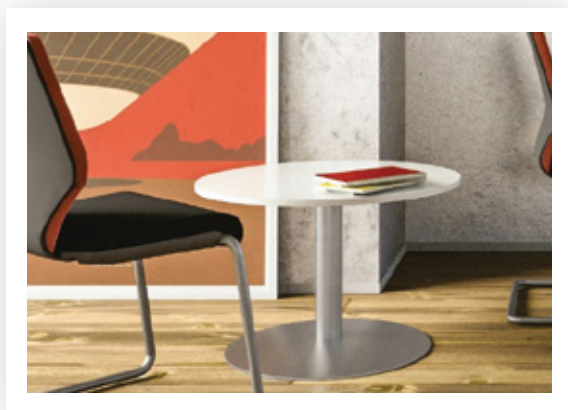

TERRA

VOGA

Mizne noge in dodatki
/ Samostojne mizne noge

Pomembno

Mizno podnožje TERRA

Barva RAL 9006G

Možnost ostalih barv po naročilu kupca

TERRA za mizne plošče do $\varnothing 600$ mm in do 500 x 500 mm