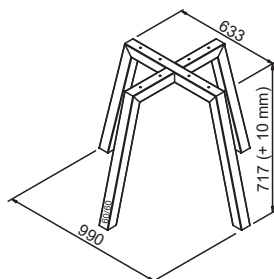

SPIKE

ART. 21501
RAL 9005FE

Ostale barve
po naročilu