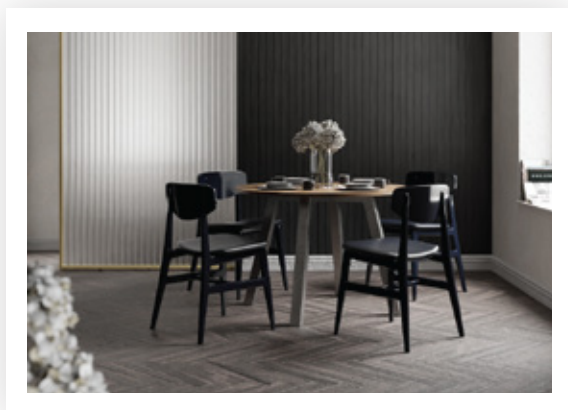

SPIKE

VOGA

Mizne noge in dodatki
/ Samostojne mizne noge

Pomembno

Art. 21501

V: 717 mm / Š: 990 mm

Barva: RAL 9005FE

Nivelacija: 10 mm

SPIKE so samostojna podnožja, ki so pakirana v razstavljeni obliki. Nanje lahko namestimo mizne plošče različnih plošč in dimenzij. S kombinacijo dveh ali več podnožij lahko ustvarimo kompozicijo za konferenčne mize ali jedilne mize večjih dimenzij. Primerna so tudi za gostinstvo.