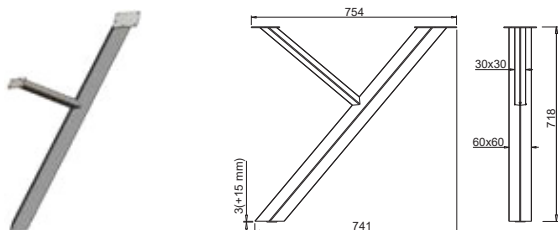

K-IPSO

VOGA

Mizne noge in dodatki
/ Samostojne mizne noge

Pomembno

Art. 31343

V: 718 mm / Š: 60 x 60 mm

Debelina mizne plošče: min. 25 mm

Barva: RAL 9006G,

Ostale barve po naročilu

Nivelacija: 15 mm

Samostojne noge K-IPSO so edinstvena rešitev, ki vam ponuja številne oblikovalske kombinacije. Omogoča vam združitev 3, 4 ali 6 nog, odvisno od velikosti vaše mizne plošče.

K-IPSO

ART. 31343
RAL 9006G

Ostale barve
po naročilu

Minimalna debelina
mizne plošče = 25 mm

Razpoložljive kombinacije nog

800 x 800 mm

1050 x 1050 mm

800 x 1250 mm

800 x 1400 mm