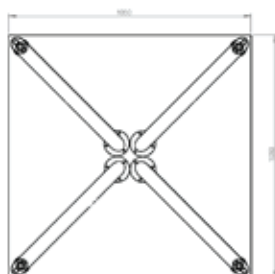

K-IPSO

VOGA

Mizne noge in dodatki
/ Samostojne mizne noge

Pomembno

Art. 31343

V: 718 mm / Š: 60 x 60 mm

Debelina mizne plošče: min. 25 mm

Barva: RAL 9006G,

Ostale barve po naročilu

Nivelacija: 15 mm

Samostojne noge K-IPSO so edinstvena rešitev, ki vam ponuja številne oblikovalske kombinacije. Omogoča vam združitev 3, 4 ali 6 nog, odvisno od velikosti vaše mizne plošče.

K-IPSO

ART. 31343
RAL 9006G

Ostale barve
po naročilu

Minimalna debelina
mizne plošče = 25 mm

Razpoložljive kombinacije nog

800 x 800 mm

1050 x 1050 mm

800 x 1250 mm

800 x 1400 mm