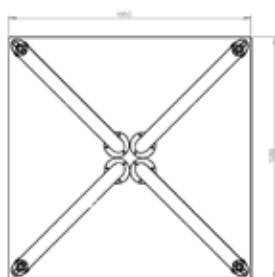

### Art. 31396

V: 718 mm / Š:  $\varnothing$  60 mm

Debelina mizne plošče: min. 25 mm

Barva: RAL 9006G

Ostale barve po naročilu

Nivelacija: 15 mm

Samostojne noge IPSO so edinstvena rešitev, ki vam ponuja številne oblikovalske kombinacije. Omogoča vam združitev 3, 4 ali 6 nog, odvisno od velikosti vaše mizne plošče.

## IPSO

ART. 31396  
RAL 9006G

Ostale barve  
po naročilu

Minimalna debelina  
mizne plošče = 25 mm

## Razpoložljive kombinacije nog

800 x 800 mm

1050 x 1050 mm

800 x 1250 mm

800 x 1400 mm

ø 800 mm

ø 1000 mm

ø 1800 mm

ø 1800 mm