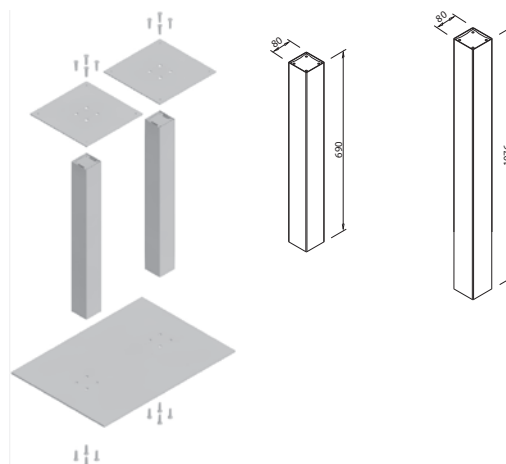

Steber 80 x 80 GAST BAR

ART. 31263
RAL 9006G

Ostale barve
po naročilu

Steber 80 x 80 GAST

ART. 31249
RAL 9006G

Ostale barve
po naročilu