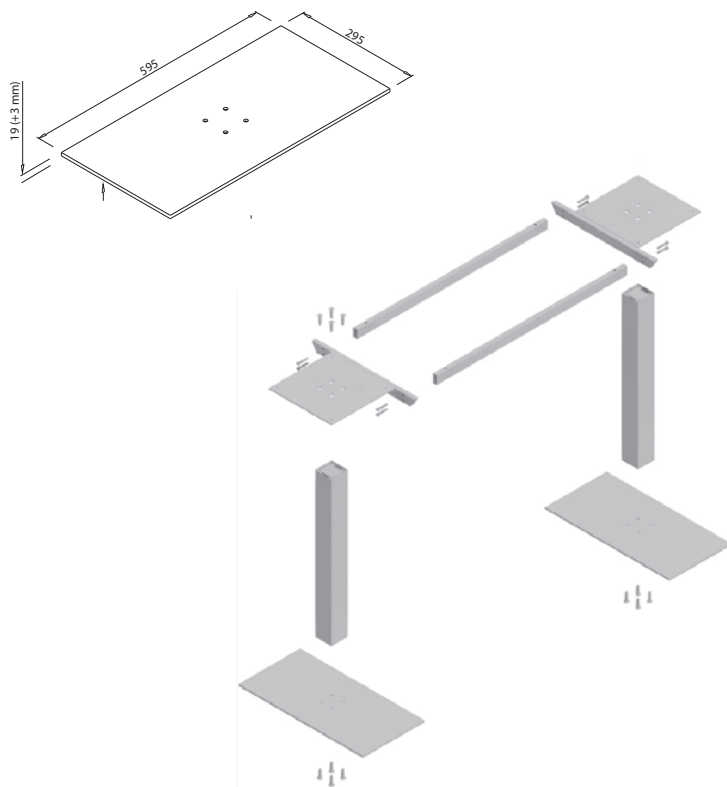

Krožnik 500 x 500

ART. 31247
RAL 9006G

Ostale barve
po naročilu

Steber 80 x 80 GAST

ART. 31249
RAL 9006G

Ostale barve
po naročilu

Steber 80 x 80 GAST BAR

ART. 31263
RAL 9006G

Ostale barve
po naročilu

Plošča 600 x 300

ART. 31262
RAL 9006G

Ostale barve
po naročilu

Primer
Min. dolžina mizne plošče 1600 (Veznik 800)

Dolžina veznika = Dolžina
mizne plošče - 800 mm

Zapiski

GAST za mizne plošče do 900 x 1400 mm (H-715) in do 800 x 1200 mm (H-1100)