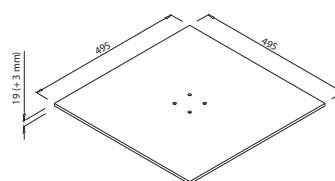

Pomembno

Mizno podnožje GAST

Barva RAL 9006

Možnost ostalih barv po naročilu kupca

GAST za mizne plošče do 900 x 900 mm (H-715) in do 800 x 800 mm (H-1100)

Nosilna plošča 300 x 300

ART. 31248
RAL 9006G

Ostale barve
po naročilu

Krožnik 500 x 500

ART. 31247
RAL 9006G

Ostale barve
po naročilu

Steber 80 x 80 GAST

ART. 31249
RAL 9006G

Ostale barve
po naročilu

Steber 80 x 80 GAST BAR

ART. 31263
RAL 9006G

Ostale barve
po naročilu

Plošča 600 x 300

ART. 31262
RAL 9006G

Ostale barve
po naročilu

Primer
Min. dolžina mizne plošče 1600 (Veznik 800)

Dolžina veznika = Dolžina
mizne plošče - 800 mm

Zapiski

GAST za mizne plošče do 900 x 1400 mm (H-715) in do 800 x 1200 mm (H-1100)