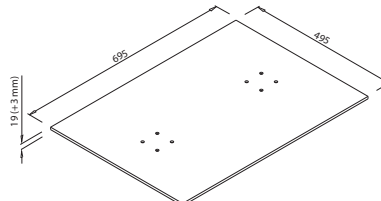

Ostale barve
po naročilu

Plošča 600 x 300

ART. 31262
RAL 9006G

Ostale barve
po naročilu

Primer
Min. dolžina mizne plošče 1600 (Veznik 800)

Dolžina veznika = Dolžina
mizne plošče - 800 mm

Zapiski

GAST za mizne plošče do 900 x 1400 mm (H-715) in do 800 x 1200 mm (H-1100)

Nosilna plošča 300 x 300

ART. 31248
RAL 9006G

Ostale barve
po naročilu

Krožnik 700 x 500

ART. 31261
RAL 9006G

Ostale barve
po naročilu

Nosilna plošča z nosilcem 300 x 300

ART. 31264
RAL 9006G