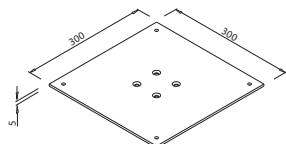

GAST za mizne plošče do 900 x 1400 mm (H-715) in do 800 x 1200 mm (H-1100)

Nosilna plošča 300 x 300

ART. 31248
RAL 9006G

Ostale barve
po naročilu