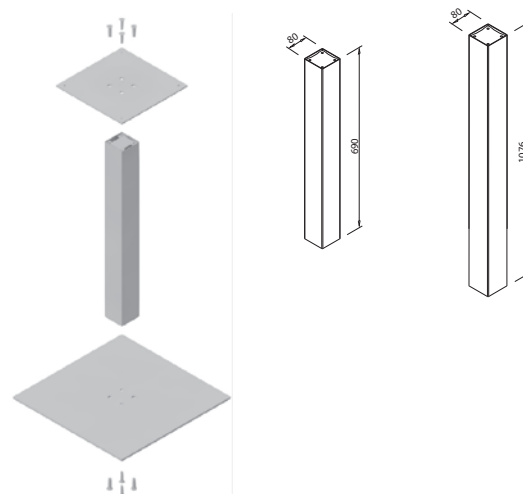

Krožnik 500 x 500

ART. 31247
RAL 9006G

Ostale barve
po naročilu

Steber 80 x 80 GAST

ART. 31249
RAL 9006G

Ostale barve
po naročilu

Steber 80 x 80 GAST BAR

ART. 31263
RAL 9006G

Ostale barve
po naročilu

Plošča 600 x 300

ART. 31262
RAL 9006G

Ostale barve
po naročilu

Primer
Min. dolžina mizne plošče 1600 (Veznik 800)

Dolžina veznika = Dolžina
mizne plošče - 800 mm

Zapiski

GAST za mizne plošče do 900 x 1400 mm (H-715) in do 800 x 1200 mm (H-1100)