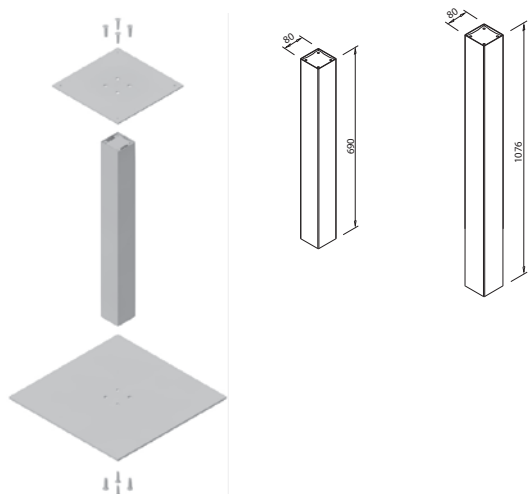

Krožnik 500 x 500

ART. 31247
RAL 9006G

Ostale barve
po naročilu

Steber 80 x 80 GAST

ART. 31249
RAL 9006G

Ostale barve
po naročilu

Steber 80 x 80 GAST BAR

ART. 31263
RAL 9006G

Ostale barve
po naročilu

Plošča 600 x 300

ART. 31262
RAL 9006G

Ostale barve
po naročilu

Primer
Min. dolžina mizne plošče 1600 (Veznik 800)

Dolžina veznika = Dolžina
mizne plošče - 800 mm

Zapiski

GAST za mizne plošče do 900 x 1400 mm (H-715) in do 800 x 1200 mm (H-1100)