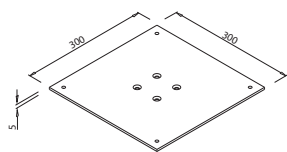

Pomembno

Mizno podnožje GAST

Barva RAL 9006

Možnost ostalih barv po naročilu kupca

GAST za mizne plošče do 900 x 900 mm (H-715) in do 800 x 800 mm (H-1100)

Nosilna plošča 300 x 300

ART. 31248
RAL 9006G

Ostale barve
po naročilu