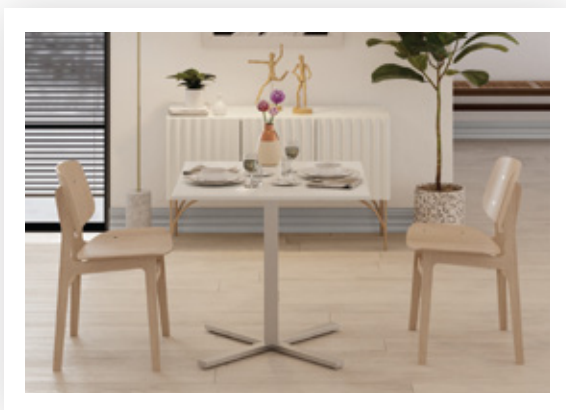

DRON

VOGA

Mizne noge in dodatki
/ Samostojne mizne noge

Pomembno

Art. 21504

V: 715 mm / Š: 803 mm

Barva: RAL 9005FE

Nivelacija: 10 mm

DRON so samostojna podnožja, ki so pakirana v razstavljeni obliki. Nanje lahko namestimo mizne plošče različnih plošč in dimenzij. S kombinacijo dveh ali več podnožij lahko ustvarimo kompozicijo za konferenčne mize ali jedilne mize večjih dimenzij. Primerna so tudi za gostinstvo.