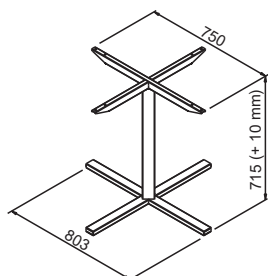

DRON

ART. 21504
RAL 9005FE

Ostale barve
po naročilu