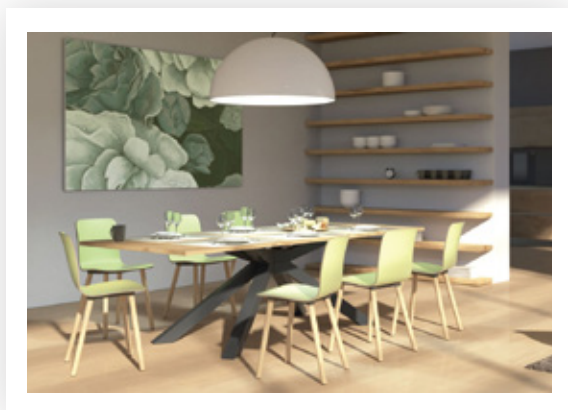

Design MIX XXL

VOGA

Mizne noge in dodatki
/ Samostojne mizne noge

Pomembno

Art. 31499

Zgrajeno iz štirih glavnih delov (razstavljivo)

Hitra in enostavna montaža

Za vse vrste miz (konferenčne, jedilne, pisarniške)

Najmanjša velikost mizne plošče 2000 x 800 mm

Največja velikost mizne plošče 2500 x 1200 mm

Barva: Črna

Predstavljamo to edinstveno samostojno mizno podnožje, ki je del ponudbe naših izdelkov. To je odlična priložnost, da svojim strankam ponudite nekaj novega in unikatnega.