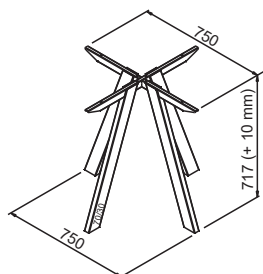

CROSS HIFE

ART. 21502
RAL 9005FE

Ostale barve
po naročilu