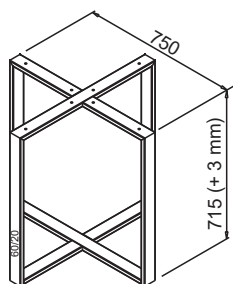

CAGE

ART. 21503
RAL 9005FE

Ostale barve
po naročilu