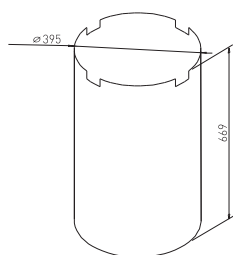

Steber BOMA IRON $\varnothing 395 / \varnothing 820$

ART. 31205
RAL 9006G

Ostale barve
po naročilu