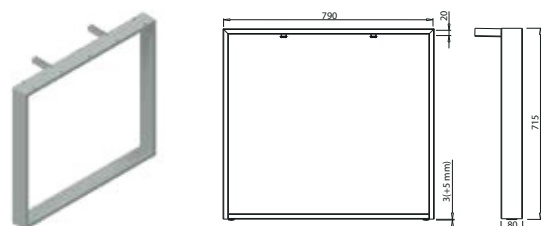

ART. 30654
RAL 9006G

Ostale barve
po naročilu

Minimalna debelina
mizne plošče = 25mm

O-LEG

ART. 30656
RAL 9006G

Ostale barve
po naročilu

Minimalna debelina
mizne plošče = 25mm

U-LEG

ART. 30655
RAL 9006G

Ostale barve
po naročilu

Minimalna debelina
mizne plošče = 25mm