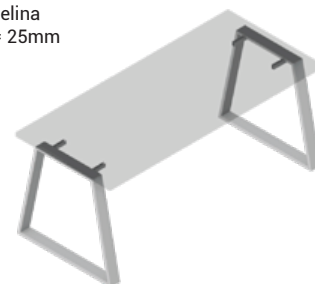

LEG (A/O/U)

VOGA

Mizne noge in dodatki
/ Samostojne noge

Pomembno

Mizno podnožje LEG

Barva RAL 9006

Možnost ostalih barv po naročilu kupca

A-LEG

ART. 30654
RAL 9006G

Ostale barve
po naročilu

Minimalna debelina
mizne plošče = 25mm

O-LEG

ART. 30656
RAL 9006G

Ostale barve
po naročilu

Minimalna debelina
mizne plošče = 25mm

U-LEG

ART. 30655
RAL 9006G

Ostale barve
po naročilu

Minimalna debelina
mizne plošče = 25mm