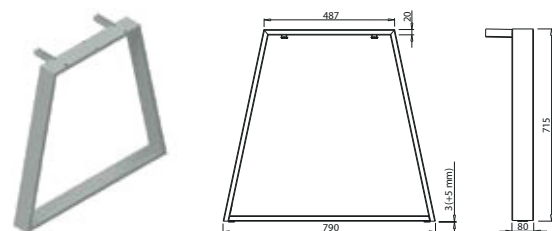

LEG (A/O/U)

VOGA

Mizne noge in dodatki
/ Samostojne noge

Pomembno

Mizno podnožje LEG

Barva RAL 9006

Možnost ostalih barv po naročilu kupca

A-LEG

ART. 30654
RAL 9006G

Ostale barve
po naročilu

Minimalna debelina
mizne plošče = 25mm

O-LEG

ART. 30656
RAL 9006G

Ostale barve
po naročilu

Minimalna debelina
mizne plošče = 25mm

U-LEG

ART. 30655
RAL 9006G

Ostale barve
po naročilu

Minimalna debelina
mizne plošče = 25mm