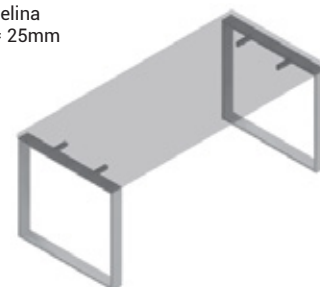

ART. 30654
RAL 9006G

Ostale barve
po naročilu

Minimalna debelina
mizne plošče = 25mm

O-LEG

ART. 30656
RAL 9006G

Ostale barve
po naročilu

Minimalna debelina
mizne plošče = 25mm

U-LEG

ART. 30655
RAL 9006G

Ostale barve
po naročilu

Minimalna debelina
mizne plošče = 25mm