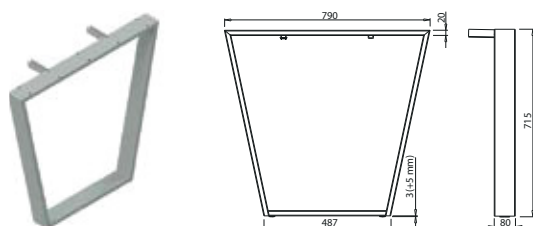

ART. 30654
RAL 9006G

Ostale barve
po naročilu

Minimalna debelina
mizne plošče = 25mm

O-LEG

ART. 30656
RAL 9006G

Ostale barve
po naročilu

Minimalna debelina
mizne plošče = 25mm

U-LEG

ART. 30655
RAL 9006G

Ostale barve
po naročilu

Minimalna debelina
mizne plošče = 25mm