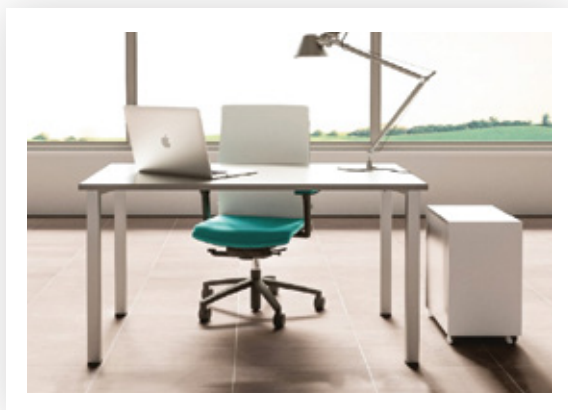

CUB

VOGA

Mizne noge in dodatki
/ Samostojne noge

Pomembno

Mizno podnožje CUB

Barva RAL 9006

Možnost ostalih barv po naročilu kupca

CUB - IN