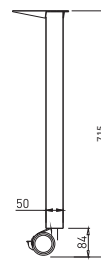

ART. 30385
RAL 9006G

Ostale barve
po naročilu

CUB - IN K

ART. 30387
RAL 9006G

Ostale barve
po naročilu

PLUG CUBO / HV

ART. 30709
RAL 7015 plastika

ART. 20709
RAL 9005 plastika