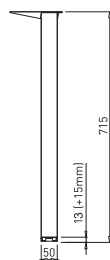

CUB - IN

ART. 30385
RAL 9006G

Ostale barve
po naročilu