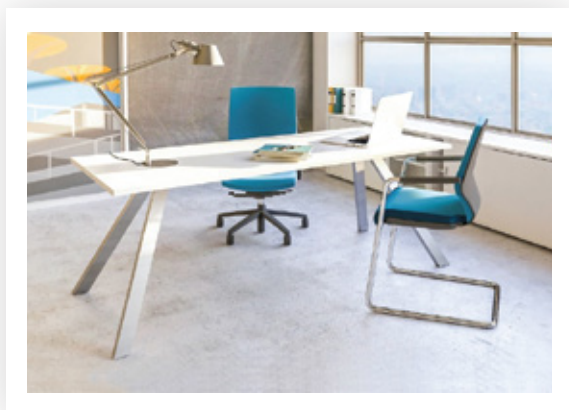

MOST

VOGA

Mizne noge in dodatki
/ Sistem Veznik

Pomembno

Mizno podnožje MOST

Barva RAL 9006

Možnost ostalih barv po naročilu kupca

MOST