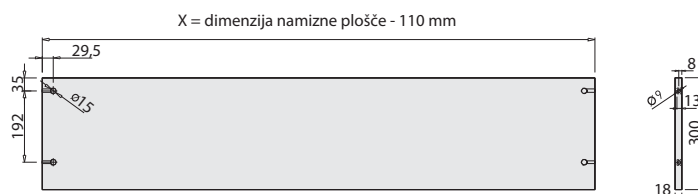

ART. 30220
RAL 9006G

Ostale barve
po naročilu

Kovinska noga $\varnothing 80/90^\circ$

ART. 30174
RAL 9006G

Ostale barve
po naročilu

Leseno hrbtišče

Dimenzije lukenj za izdelavo lesenih hrbtišč

Plastični vložek