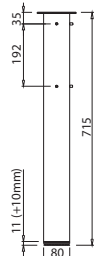

ART. 30220
RAL 9006G

Ostale barve
po naročilu

Kovinska noga $\varnothing 80/90^\circ$

ART. 30174
RAL 9006G

Ostale barve
po naročilu

Leseno hrbtišče

Dimenzije lukenj za izdelavo lesenih hrbtišč

Plastični vložek

ART. 30219
RAL 7015 plastika

ART. 20219
RAL 9005 plastika

Kovinski vložek

ART. 30220
RAL 9006G

Ostale barve
po naročilu

Kovinska noga $\varnothing 80/90^\circ$

ART. 30174
RAL 9006G

Ostale barve
po naročilu

Leseno hrbtišče

Dimenzije lukenj za izdelavo lesenih hrbtišč

Zapiski