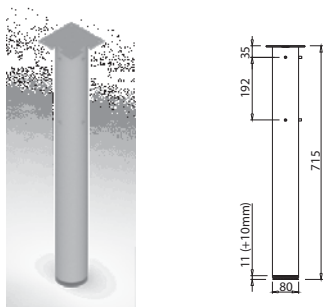

ART. 30220
RAL 9006G

Ostale barve
po naročilu

Kovinska noga $\varnothing 80/90^\circ$

ART. 30174
RAL 9006G

Ostale barve
po naročilu

Leseno hrbtišče

Dimenzije lukenj za izdelavo lesenih hrbtišč

Plastični vložek