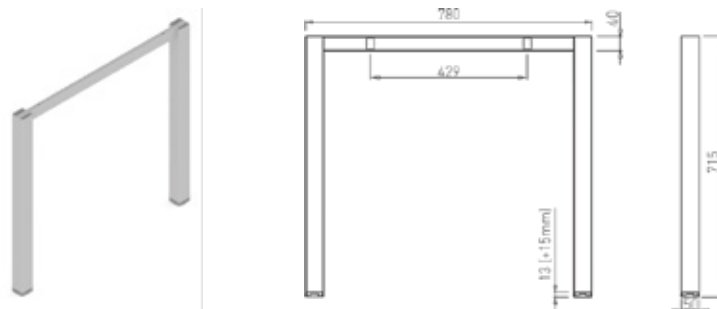

## Pomembno

Noge HUBO so izdelane iz kovinskih cevi kvadratnega in pravokotnega preseka. Noge imajo možnost nivelacije. Z dodatnim kompletom lahko standardne noge nastavljamo po višini (od 736 do 856 mm). Vse noge so prašno lakirane. Pakirane po 2 kosta v kartonasti embalaži.

## HUBO 50/800

ART. 31420

V: 715 mm / Š: 780 mm  
Širina mizne plošče: 800 mm  
Barva: RAL 9006G,  
Ostale barve po naročilu  
Nivelacija: 10 mm

## HUBO 50/600

ART. 31419

V: 715 mm / Š: 580 mm  
Širina mizne plošče: 600 mm  
Barva: RAL 9006G,  
Ostale barve po naročilu  
Nivelacija: 10 mm

## Čep CUBO 50 za višinsko nastavljive noge

ART. 30709

Barva: RAL 7015 plastika

ART. 20709

Barva: RAL 9005 plastika

Za eno nogo sta potrebna dva kompleta čepov. S pomočjo čepov lahko višino mize prilagodite od 736 do 856 mm.