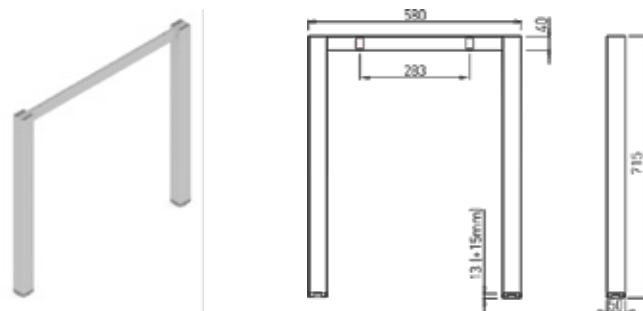

## Pomembno

Noge HUBO so izdelane iz kovinskih cevi kvadratnega in pravokotnega preseka. Noge imajo možnost nivelacije. Z dodatnim kompletom lahko standardne noge nastavljamo po višini (od 736 do 856 mm). Vse noge so prašno lakirane. Pakirane po 2 kosta v kartonasti embalaži.

## HUBO 50/800

ART. 31420

V: 715 mm / Š: 780 mm  
Širina mizne plošče: 800 mm  
Barva: RAL 9006G,  
Ostale barve po naročilu  
Nivelacija: 10 mm

## HUBO 50/600

ART. 31419

V: 715 mm / Š: 580 mm  
Širina mizne plošče: 600 mm  
Barva: RAL 9006G,  
Ostale barve po naročilu  
Nivelacija: 10 mm

## Čep CUBO 50 za višinsko nastavljive noge

ART. 30709

Barva: RAL 7015 plastika

ART. 20709

Barva: RAL 9005 plastika

Za eno nogo sta potrebna dva kompleta čepov. S pomočjo čepov lahko višino mize prilagodite od 736 do 856 mm.