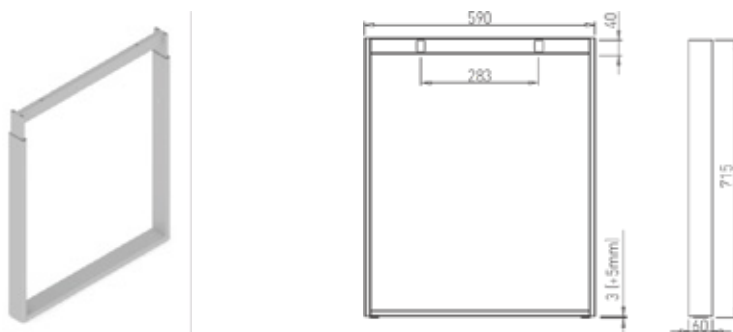

HQ

VOGA

Mizne noge in dodatki
/ Sistem Hide

Pomembno

Noge HQ so izdelane iz pravokotnih železnih cevi. Na voljo so fiksne in po višini nastavljive noge. Ponujajo sodobno, stabilno in elegantno rešitev za izdelavo mize. Višinsko nastavljive noge je mogoče regulirati od 680 do 825 mm s pomočjo vijakov za nastavitev višine. Vse noge imajo možnost nivelacije, površina je prašno lakirana. Pakirano po 2 kosa v kartonasti embalaži.

HQ 800

ART. 31433

V: 715 mm / Š: 790 mm
Širina mizne plošče: 800 mm
Barva: RAL 9006G,
Ostale barve po naročilu
Nivelacija: 5 mm

HQ 600

ART. 31432

V: 715 mm / Š: 590 mm
Širina mizne plošče: 600 mm
Barva: RAL 9006G,
Ostale barve po naročilu
Nivelacija: 5 mm

HQ 800 HV

ART. 31435

V: 680–825 mm / Š: 790 mm
Širina mizne plošče: 800 mm
Barva: RAL 9006G,
Ostale barve po naročilu
Nivelacija: 5 mm