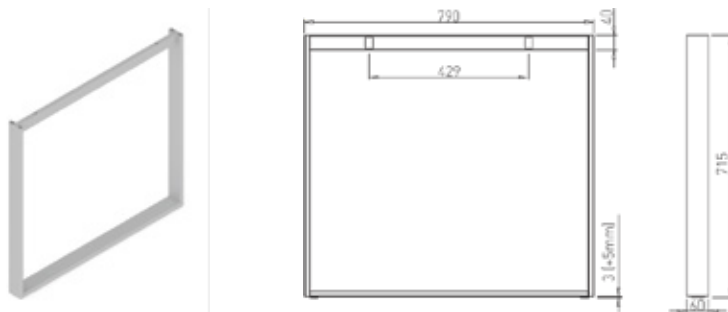

HQ

VOGA

Mizne noge in dodatki
/ Sistem Hide

Pomembno

Noge HQ so izdelane iz pravokotnih železnih cevi. Na voljo so fiksne in po višini nastavljive noge. Ponujajo sodobno, stabilno in elegantno rešitev za izdelavo mize. Višinsko nastavljive noge je mogoče regulirati od 680 do 825 mm s pomočjo vijakov za nastavitev višine. Vse noge imajo možnost nivelacije, površina je prašno lakirana. Pakirano po 2 kosa v kartonasti embalaži.

HQ 800

ART. 31433

V: 715 mm / Š: 790 mm
Širina mizne plošče: 800 mm
Barva: RAL 9006G,
Ostale barve po naročilu
Nivelacija: 5 mm

HQ 600

ART. 31432

V: 715 mm / Š: 590 mm
Širina mizne plošče: 600 mm
Barva: RAL 9006G,
Ostale barve po naročilu
Nivelacija: 5 mm

HQ 800 HV

ART. 31435

V: 680–825 mm / Š: 790 mm
Širina mizne plošče: 800 mm
Barva: RAL 9006G,
Ostale barve po naročilu
Nivelacija: 5 mm