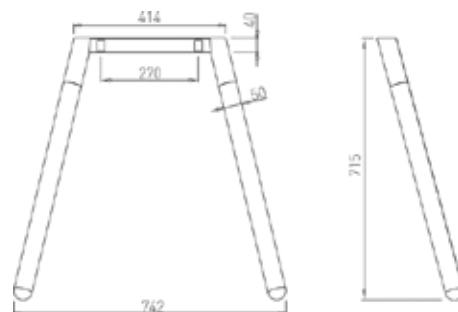

## Pomembno

Noge HIWOOD so izdelane iz hrastovega masivnega lesa v kombinaciji s kovinskimi profili okroglega in pravokotnega preseka. Noge imajo možnost nivelacije. Kovinski deli so prašno lakirani, leseni deli pa naoljeni. Pri nogah HIWOOD je značilno zaradi oblike, da je dolžina veznika = dolžina mizne plošče – 400 mm.

## HIWOOD FE $\varnothing$ 50/800

ART. 31495

V: 715 mm / Š: 742 mm

Širina mizne plošče: min 800 mm

Barva: RAL 9006G,

Barva: RAL 9005FE (naoljen hrast)

## HIWOOD FE 70x30/800

ART. 31494

V: 715 mm / Š: 772 mm

Širina mizne plošče: min. 800 mm

Barva: RAL 9005FE (naoljen hrast)

Ostale barve po naročilu