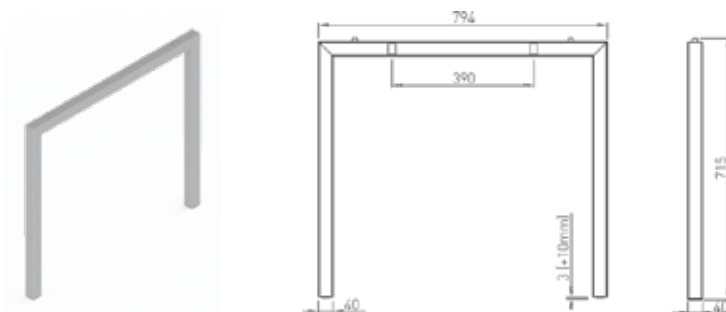

HAVANA

Mizne noge in dodatki
/ Sistem Edge

VOGA

Pomembno

Noge HAVANA so narejene iz kvadratnih profilov. Med nogami in mizno ploščo je 10 mm distanca, kar ustvarja občutek lebdeče mizne plošče. Noge imajo možnost nivelacije in so lahko z dodatnim plastičnim čepom nastavljive po višini (od 736 do 856 mm). Vse noge so prašno lakirane. Pakirane po 2 kosa v kartonasti embalaži.

HAVANA 40/800

Art. 31429

V: 715 mm / Š: 794 mm

Širina mizne plošče: 800 mm

Barva: RAL 9006G,

Ostale barve po naročilu

Nivelacija: 10 mm

HAVANA 40/600

Art. 31428

V: 715 mm / Š: 594 mm

Širina mizne plošče: 600 mm

Barva: RAL 9006G,

Ostale barve po naročilu

Nivelacija: 10 mm

Čep CUBO 40 za višinsko nastavljive noge

ART. 30702

Barva: RAL 7015 plastika

ART. 20702

Barva: RAL 9005 plastika

Za eno nogo sta potrebna dva kompleta čepov. S pomočjo čepov lahko višino mize prilagodite od 736 do 856 mm.