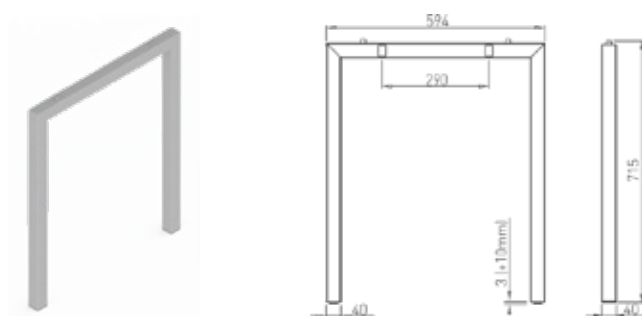

HAVANA

Mizne noge in dodatki
/ Sistem Edge

VOGA

Pomembno

Noge HAVANA so narejene iz kvadratnih profilov. Med nogami in mizno ploščo je 10 mm distanca, kar ustvarja občutek lebdeče mizne plošče. Noge imajo možnost nivelacije in so lahko z dodatnim plastičnim čepom nastavljive po višini (od 736 do 856 mm). Vse noge so prašno lakirane. Pakirane po 2 kosa v kartonasti embalaži.

HAVANA 40/800

Art. 31429

V: 715 mm / Š: 794 mm

Širina mizne plošče: 800 mm

Barva: RAL 9006G,

Ostale barve po naročilu

Nivelacija: 10 mm

HAVANA 40/600

Art. 31428

V: 715 mm / Š: 594 mm

Širina mizne plošče: 600 mm

Barva: RAL 9006G,

Ostale barve po naročilu

Nivelacija: 10 mm

Čep CUBO 40 za višinsko nastavljive noge

ART. 30702

Barva: RAL 7015 plastika

ART. 20702

Barva: RAL 9005 plastika

Za eno nogo sta potrebna dva kompleta čepov. S pomočjo čepov lahko višino mize prilagodite od 736 do 856 mm.