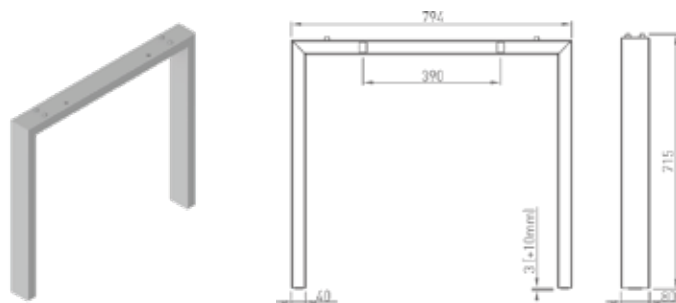

FLAT

VOGA

Mizne noge in dodatki
/ Sistem Edge

Pomembno

Noge FLAT so narejene iz pravokotnih profilov. Med nogami in mizno ploščo je 10 mm distanca, kar ustvarja občutek lebdeče mizne plošče. Noge so fiksne višine in imajo možnost nivelacije. Vse noge so prašno lakirane. Pakirane po 2 kosa v kartonasti embalaži.

FLAT 800

Art. 31490

V: 715 mm / Š: 794 mm

Širina mizne plošče: 800 mm

Barva: RAL 9006G,

Ostale barve po naročilu

Nivelacija: 10 mm

FLAT 600

Art. 31489

V: 715 mm / Š: 594 mm

Širina mizne plošče: 600 mm

Barva: RAL 9006G,

Ostale barve po naročilu

Nivelacija: 10 mm