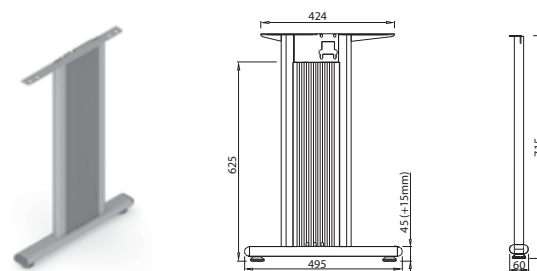

COMO C500

ART. 30143
RAL 9006G

Ostale barve
po naročilu