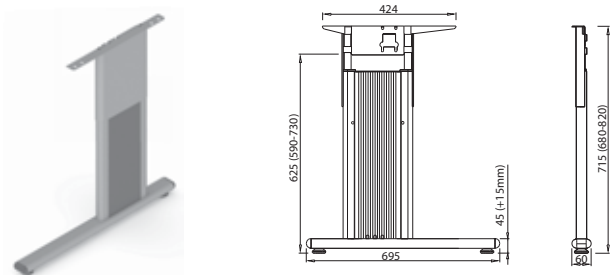

COMO C700 HV

ART. 30182
RAL 9006G

Ostale barve
po naročilu