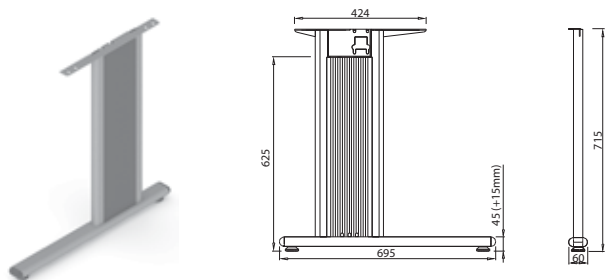

Pomembno

Mizno podnožje COMO

Barva RAL 9006

Možnost ostalih barv po naročilu kupca

COMO C700

ART. 30145
RAL 9006G

Ostale barve
po naročilu

COMO C500