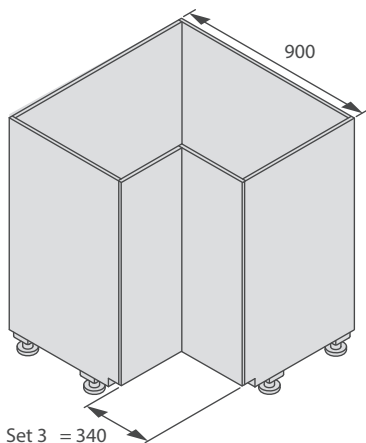

COR Spin

VAUTH-SAGEL

Izvlačne košare
/ Kotni elementi

Številka artikla

90008450 (800x800)

90008451 (900x900)

Barva

Antracit

Mehko zapiranje vrat v končnem položaju

Hitra, nezahtevna namestitvev

COR Spin

VAUTH-SAGEL

Izvlačne košare
/ Kotni elementi

Element 800x800

Uporabite načrt Set 2

Set	S	A	B	C	TS	D	E	F
Set 1	16	240	500	740-S	16-22	2-4	230	236- TS-D
	18							
	19							
Set 2	16	250	510	760-S	16-22	2-4	240	246- TS-D
	18							
	19							

	Set 1			Set 2		
S	16	18	19	16	18	19
X	363	361	360	373	371	370

COR Spin

VAUTH-SAGEL

Izvlačne košare
/ Kotni elementi

Element 900x900

Uporabite načrt Set 4

Set 3 = 340
Set 4 = 350

Set	S	A	B	C	TS	D	E	F
Set 3	16	340	512	852-S	16-22	2-4	330	336- TS-D
	18							
	19							
Set 4	16	350	522	872-S	16-22	2-4	340	346- TS-D
	18							
	19							

	Set 3			Set 4		
S	16	18	19	16	18	19
X	422	420	419	432	430	429