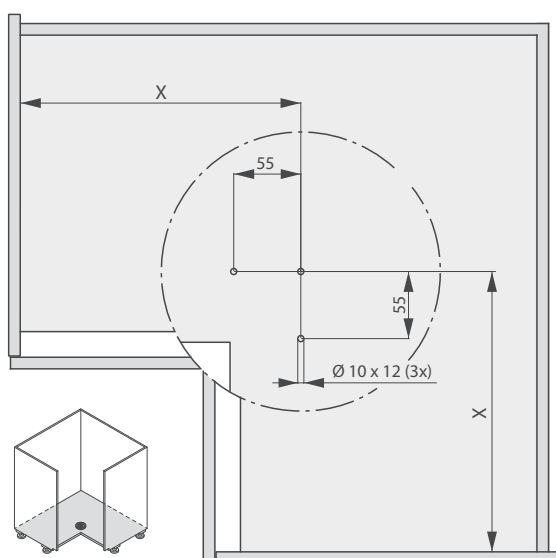

Pomembno

Enostavna montaža

Enoten priklop vrat z optimalno stabilnostjo za standardna in okvirna vrata

Višinska nastavitev polic

Tridimenzionalna nastavitev spoja vrat

Vgrajeno spuščanje vrat omogoča majhne vrzeli med vrati in delovno površino

Mehko zapiranje vrat v končnem položaju

Hitra, nezahtevna namestitvev

COR Spin

VAUTH-SAGEL

Izvlačne košare
/ Kotni elementi

Element 800x800

Uporabite načrt Set 2

Set	S	A	B	C	TS	D	E	F
Set 1	16	240	500	740-S	16-22	2-4	230	236- TS-D
	18							
	19							
Set 2	16	250	510	760-S	16-22	2-4	240	246- TS-D
	18							
	19							

	Set 1			Set 2		
S	16	18	19	16	18	19
X	363	361	360	373	371	370

COR Spin

VAUTH-SAGEL

Izvlačne košare
/ Kotni elementi

Element 900x900

Uporabite načrt Set 4

Set 3 = 340
Set 4 = 350

Set	S	A	B	C	TS	D	E	F
Set 3	16	340	512	852-S	16-22	2-4	330	336- TS-D
	18							
	19							
Set 4	16	350	522	872-S	16-22	2-4	340	346- TS-D
	18							
	19							

	Set 3			Set 4		
S	16	18	19	16	18	19
X	422	420	419	432	430	429