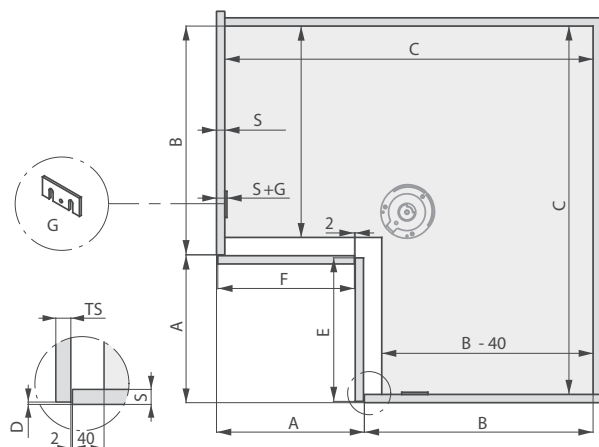

Pomembno

Enostavna montaža

Enoten priklop vrat z optimalno stabilnostjo za standardna in okvirna vrata

Višinska nastavitev polic

Tridimenzionalna nastavitev spoja vrat

Vgrajeno spuščanje vrat omogoča majhne vrzeli med vrati in delovno površino

Mehko zapiranje vrat v končnem položaju

Hitra, nezahtevna namestitvev

COR Spin

VAUTH-SAGEL

Izvlačne košare
/ Kotni elementi

Element 800x800

Uporabite načrt Set 2

Set	S	A	B	C	TS	D	E	F
Set 1	16	240	500	740-S	16-22	2-4	230	236- TS-D
	18							
	19							
Set 2	16	250	510	760-S	16-22	2-4	240	246- TS-D
	18							
	19							

	Set 1			Set 2		
S	16	18	19	16	18	19
X	363	361	360	373	371	370

COR Spin

VAUTH-SAGEL

Izvlačne košare
/ Kotni elementi

Element 900x900

Uporabite načrt Set 4

Set 3 = 340
Set 4 = 350

Set	S	A	B	C	TS	D	E	F
Set 3	16	340	512	852-S	16-22	2-4	330	336- TS-D
	18							
	19							
Set 4	16	350	522	872-S	16-22	2-4	340	346- TS-D
	18							
	19							

	Set 3			Set 4		
S	16	18	19	16	18	19
X	422	420	419	432	430	429