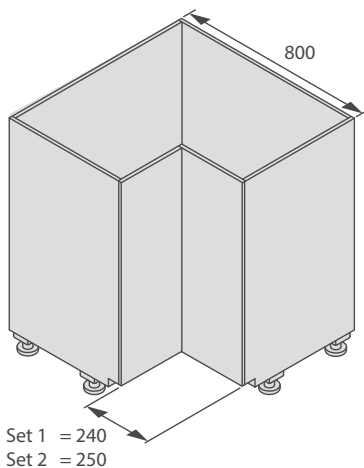

COR Spin

VAUTH-SAGEL

Izvlačne košare
/ Kotni elementi

Številka artikla

90008450 (800x800)

90008451 (900x900)

Barva

Antracit

Mehko zapiranje vrat v končnem položaju

Hitra, nezahtevna namestitvev

COR Spin

VAUTH-SAGEL

Izvlačne košare
/ Kotni elementi

Element 800x800

Uporabite načrt Set 2

Set	S	A	B	C	TS	D	E	F
Set 1	16	240	500	740-S	16-22	2-4	230	236- TS-D
	18							
	19							
Set 2	16	250	510	760-S	16-22	2-4	240	246- TS-D
	18							
	19							

	Set 1			Set 2		
S	16	18	19	16	18	19
X	363	361	360	373	371	370

COR Spin

VAUTH-SAGEL

Izvlačne košare
/ Kotni elementi

Element 900x900

Uporabite načrt Set 4

Set 3 = 340
Set 4 = 350

Set	S	A	B	C	TS	D	E	F
Set 3	16	340	512	852-S	16-22	2-4	330	336- TS-D
	18							
	19							
Set 4	16	350	522	872-S	16-22	2-4	340	346- TS-D
	18							
	19							

	Set 3			Set 4		
S	16	18	19	16	18	19
X	422	420	419	432	430	429