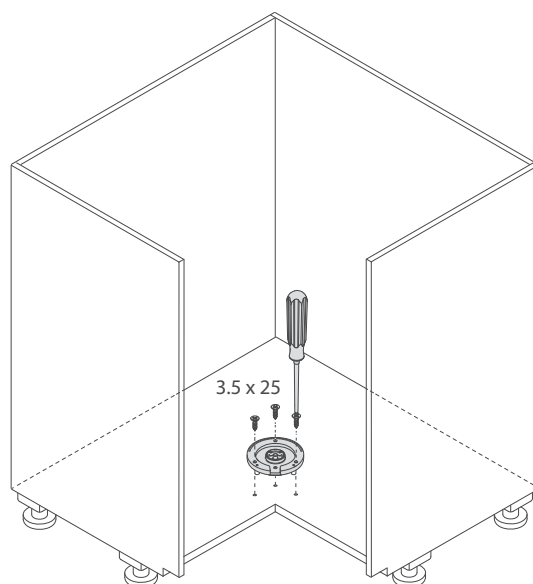

Mehko zapiranje vrat v končnem položaju

Hitra, nezahtevna namestitvev

COR Spin

VAUTH-SAGEL

Izvlačne košare
/ Kotni elementi

Element 800x800

Uporabite načrt Set 2

Set	S	A	B	C	TS	D	E	F
Set 1	16	240	500	740-S	16-22	2-4	230	236- TS-D
	18							
	19							
Set 2	16	250	510	760-S	16-22	2-4	240	246- TS-D
	18							
	19							

	Set 1			Set 2		
S	16	18	19	16	18	19
X	363	361	360	373	371	370

COR Spin

VAUTH-SAGEL

Izvlačne košare
/ Kotni elementi

Element 900x900

Uporabite načrt Set 4

Set 3 = 340
Set 4 = 350

Set	S	A	B	C	TS	D	E	F
Set 3	16	340	512	852-S	16-22	2-4	330	336- TS-D
	18							
	19							
Set 4	16	350	522	872-S	16-22	2-4	340	346- TS-D
	18							
	19							

	Set 3			Set 4		
S	16	18	19	16	18	19
X	422	420	419	432	430	429