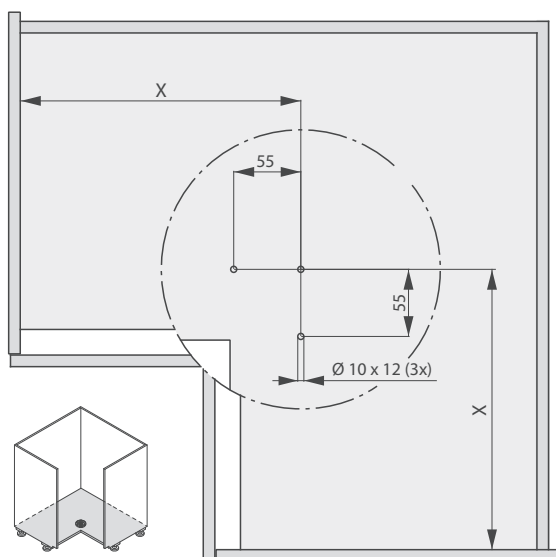

Mehko zapiranje vrat v končnem položaju

Hitra, nezahtevna namestitvev

COR Spin

VAUTH-SAGEL

Izvlačne košare
/ Kotni elementi

Element 800x800

Uporabite načrt Set 2

Set	S	A	B	C	TS	D	E	F
Set 1	16	240	500	740-S	16-22	2-4	230	236- TS-D
	18							
	19							
Set 2	16	250	510	760-S	16-22	2-4	240	246- TS-D
	18							
	19							

	Set 1			Set 2		
S	16	18	19	16	18	19
X	363	361	360	373	371	370

COR Spin

VAUTH-SAGEL

Izvlačne košare
/ Kotni elementi

Element 900x900

Uporabite načrt Set 4

Set 3 = 340
Set 4 = 350

Set	S	A	B	C	TS	D	E	F
Set 3	16	340	512	852-S	16-22	2-4	330	336- TS-D
	18							
	19							
Set 4	16	350	522	872-S	16-22	2-4	340	346- TS-D
	18							
	19							

	Set 3			Set 4		
S	16	18	19	16	18	19
X	422	420	419	432	430	429