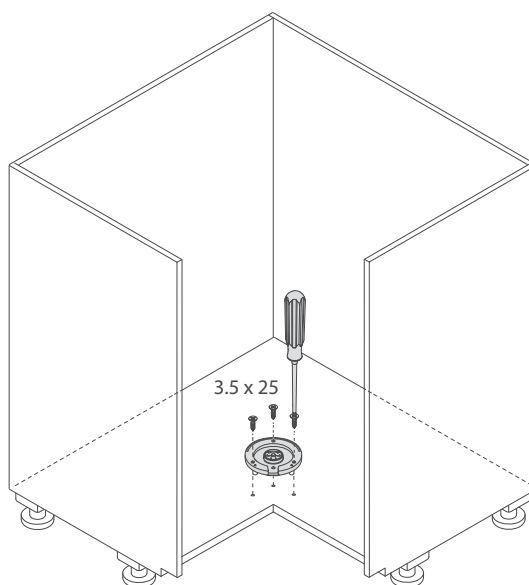

Mehko zapiranje vrat v končnem položaju

Hitra, nezahtevna namestitvev

COR Spin

VAUTH-SAGEL

Izvlačne košare
/ Kotni elementi

Element 800x800

Uporabite načrt Set 2

Set	S	A	B	C	TS	D	E	F
Set 1	16	240	500	740-S	16-22	2-4	230	236- TS-D
	18							
	19							
Set 2	16	250	510	760-S	16-22	2-4	240	246- TS-D
	18							
	19							

	Set 1			Set 2		
S	16	18	19	16	18	19
X	363	361	360	373	371	370

COR Spin

VAUTH-SAGEL

Izvlačne košare
/ Kotni elementi

Element 900x900

Uporabite načrt Set 4

Set 3 = 340
Set 4 = 350

Set	S	A	B	C	TS	D	E	F
Set 3	16	340	512	852-S	16-22	2-4	330	336- TS-D
	18							
	19							
Set 4	16	350	522	872-S	16-22	2-4	340	346- TS-D
	18							
	19							

	Set 3			Set 4		
S	16	18	19	16	18	19
X	422	420	419	432	430	429