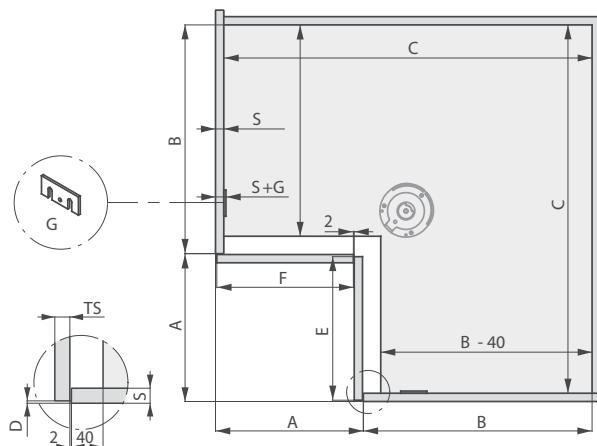

Mehko zapiranje vrat v končnem položaju

Hitra, nezahtevna namestitvev

COR Spin

VAUTH-SAGEL

Izvlačne košare
/ Kotni elementi

Element 800x800

Uporabite načrt Set 2

Set	S	A	B	C	TS	D	E	F
Set 1	16	240	500	740-S	16-22	2-4	230	236- TS-D
	18							
	19							
Set 2	16	250	510	760-S	16-22	2-4	240	246- TS-D
	18							
	19							

	Set 1			Set 2		
S	16	18	19	16	18	19
X	363	361	360	373	371	370

COR Spin

VAUTH-SAGEL

Izvlačne košare
/ Kotni elementi

Element 900x900

Uporabite načrt Set 4

Set 3 = 340
Set 4 = 350

Set	S	A	B	C	TS	D	E	F
Set 3	16	340	512	852-S	16-22	2-4	330	336- TS-D
	18							
	19							
Set 4	16	350	522	872-S	16-22	2-4	340	346- TS-D
	18							
	19							

	Set 3			Set 4		
S	16	18	19	16	18	19
X	422	420	419	432	430	429