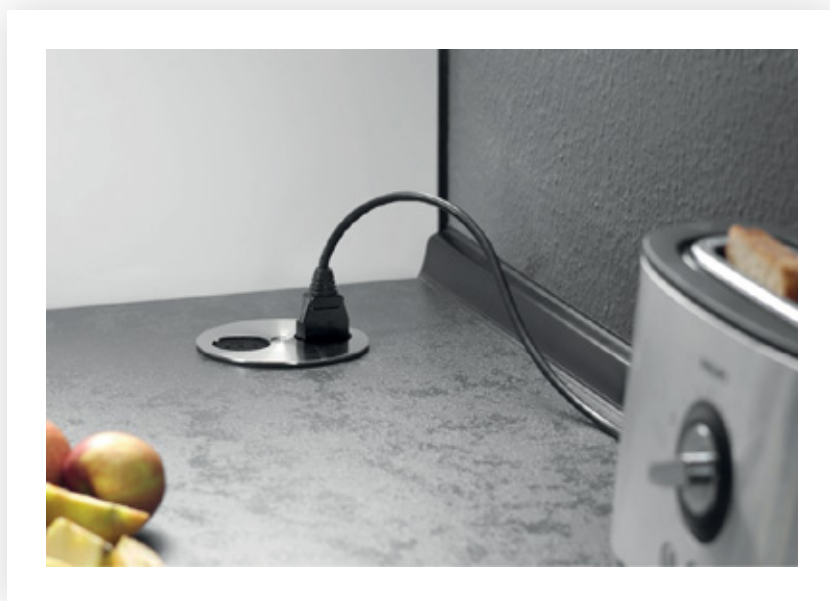

Vtičnica TWIST

BACHMANN

Vtičnice in uvodnice kablov
/ Vtičnica TWIST

Vtičnica za uporabo na različnih področjih, kot so kuhinje, pisarne ali saloni. S svojo kompaktno obliko in nizko montažno globino se enostavno integrirajo v pisalne mize ali kuhinjske delovne plošče na način, ki prihrani prostor.

Številka artikla

BM931.000 (2x Schuko, INOX)
BM931.100 (2x Schuko, črna)
BM931.200 (2x Schuko, bela)
BM931.002 (2x Schuko, ALU)
BM931.001 (1x Schuko, 1x USB, ALU)

Pomembno

Samo 40 mm globina montaže
Hitra in enostavna montaža
Možna kasnejša montaža
Kabel za varčevanje z energijo
Integriran vodni tok