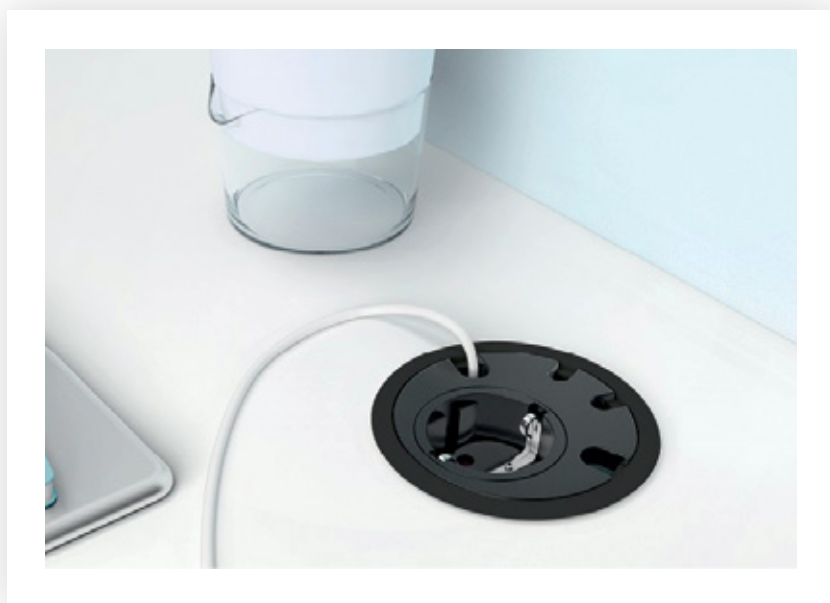

Vtičnica **LOOP IN**

Vtičnice in uvodnice kablov
/ Vtičnica LOOP IN

GTV

Ta pametna vtičnica, s svojo moderno in elegantno obliko, je hitra in enostavna za montažo, poleg praktične funkcije kableske uvodnice za različne vrste kablov, pa vključuje vtičnico z ozemljitvenim kontaktom.

Številka artikla

938.001 (Črna)

938.101 (Bela)

Barva

Bela

Črna

Pomembno

Enostavna montaža in prilagodljiva zamenjava

Za napajanje do štirih kablov

Primerna za standardne 80 mm luknje

Plastični material

Dobavljiva v črni in beli barvi

Dimenzije 89 x 75 mm

Montažna globina 90 mm