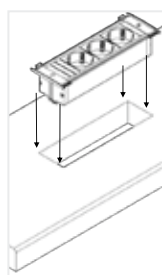

Vtičnica **KAPSA**

BACHMANN

Vtičnice in uvodnice kablov
/ Vtičnica KAPSA

Vtičnice KAPSA so električne vtičnice, oblikovane tako, da prihranijo prostor.

Številka artikla

BM927.000 (3x Schuko)
BM927.001 (2x SCHUKO, 1x USB)
BM927.100 (Pokrov INOX)
BM927.101 (Pokrov črna)
BM927.102 (Pokrov bela)
BM927.103 (Pokrov ALU)

Pomembno

Primerne za naknadno montažo
Izmenljivi pokrovi
Modularne možnosti
Nizka montažna globina

Barva

a	b	c	d
53	189	10<c<40	ca. 45

* Velikosti so v mm