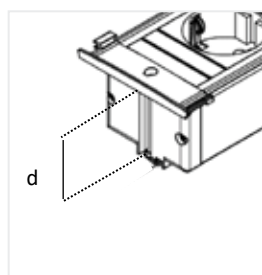

Vtičnica **KAPSA**

BACHMANN

Vtičnice in uvodnice kablov
/ Vtičnica KAPSA

Vtičnice KAPSA so električne vtičnice, oblikovane tako, da prihranijo prostor.

Številka artikla

BM927.000 (3x Schuko)
BM927.001 (2x SCHUKO, 1x USB)
BM927.100 (Pokrov INOX)
BM927.101 (Pokrov črna)
BM927.102 (Pokrov bela)
BM927.103 (Pokrov ALU)

Pomembno

Primerne za naknadno montažo
Izmenljivi pokrovi
Modularne možnosti
Nizka montažna globina

Barva

a	b	c	d
53	189	10<c<40	ca. 45

* Velikosti so v mm