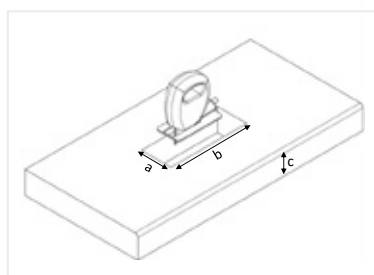

Vtičnica **KAPSA**

BACHMANN

Vtičnice in uvodnice kablov
/ Vtičnica KAPSA

Vtičnice KAPSA so električne vtičnice, oblikovane tako, da prihranijo prostor.

Številka artikla

BM927.000 (3x Schuko)
BM927.001 (2x SCHUKO, 1x USB)
BM927.100 (Pokrov INOX)
BM927.101 (Pokrov črna)
BM927.102 (Pokrov bela)
BM927.103 (Pokrov ALU)

Pomembno

Primerne za naknadno montažo
Izmenljivi pokrovi
Modularne možnosti
Nizka montažna globina

Barva

a	b	c	d
53	189	10<c<40	ca. 45

* Velikosti so v mm