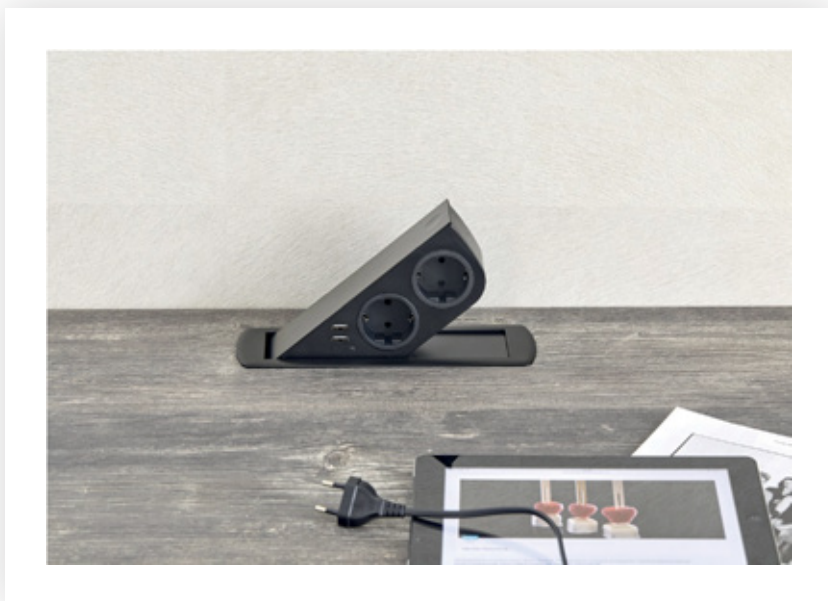

# Vtičnica CIZO

Vtičnice in uvodnice kablov  
/ Vtičnica CIZO

SFL

## Številka artikla

SC035IB (INOX)  
SC035N (Črna)

## Barva

INOX

Črna

## Pomembno

Potopna vtičnica CIZO

2x Schuko, 2x USB

Na voljo v INOX in črni barvi

Odpiranje na pritisk

16A in 230V, max 3600W