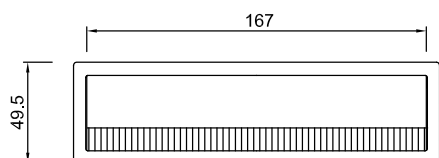

## Pomembno

Uvodnica za kable iz aluminija  
ALU (mat) - 180 x 50 mm

Izrez