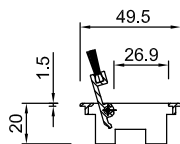

## Pomembno

Uvodnica za kable iz aluminija  
ALU (mat) - 180 x 50 mm

Izrez