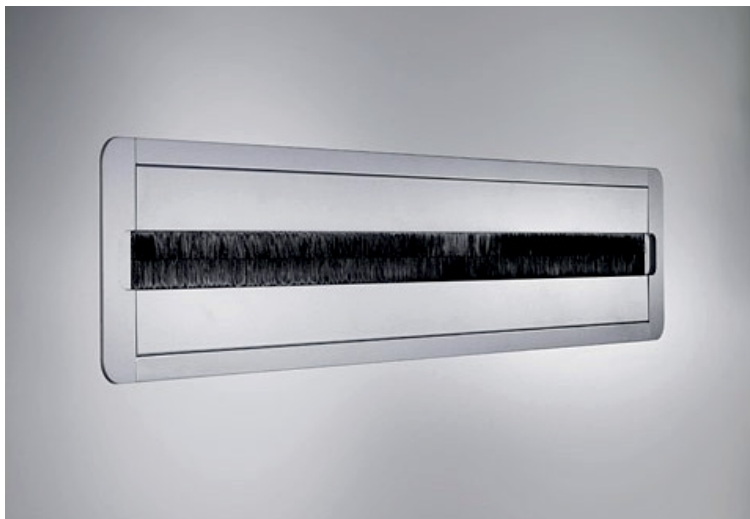

ALU uvodnica

PAMAR

Vtičnice in uvodnice kablov
/ Uvodnice za kable

Številka artikla

PC2007I220 (220x95)

PC2008I400 (400x95)

Barva

ALU

Pomembno

Uvodnica za kable iz aluminija

ALU (mat) - 220 x 9 5 mm (PC2007I220)

ALU (mat) - 400 x 95 mm + pleksi korito (PC2008I400)