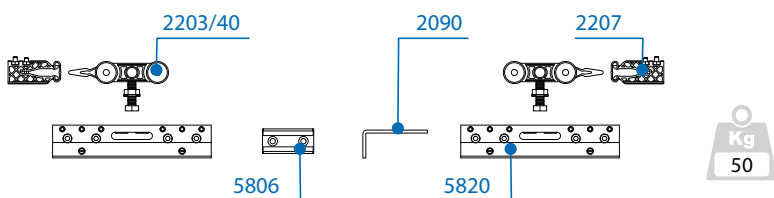

Seriya 2700-Steaklo

VILLES

Stavbni drsni sistemi
/ Drsni sistemi za prehode

Set

2720
5870 - 5880

Set 5870

Set 5880