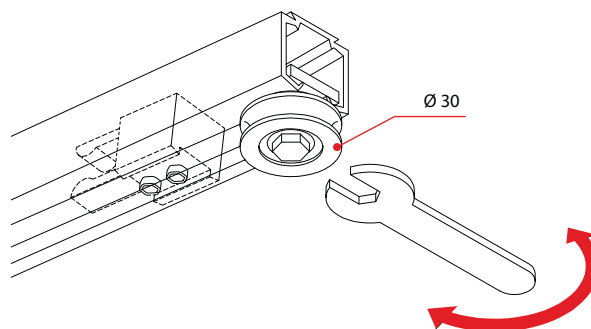

### 2. Regulacija in pritrditev

Privijačite vrv na prvi vijak nosilca. Vstavite drugi del vrvi z vijakom v drugo odprtino nosilca, zategnite in fiksirajte na nosilcu na drugih vratih.

Set

2710