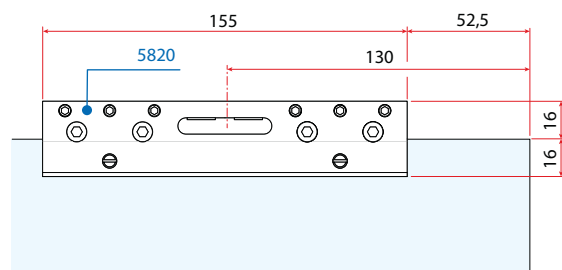

# Seriya 2700-Steaklo

VILLES

Stavbni drsni sistemi  
/ Drsni sistemi za prehode

Set

2720  
5870 - 5880