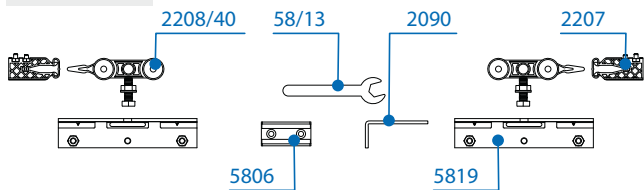

Seriya 2700-Steaklo

VILLES

Stavbni drsni sistemi
/ Drsni sistemi za prehode

Set 5840

Kg
50

Set 5850

Kg
80

Set 2720 v kombinaciji z nosilci koles art. 5820