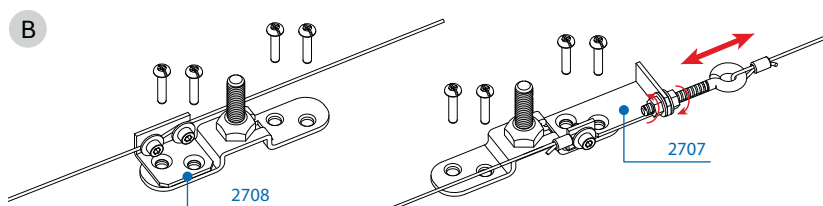

### 2. Regulacija in pritrditev

Privijačite vrv na prvi vijak nosilca. Vstavite drugi del vrvi z vijakom v drugo odprtino nosilca, zategnite in fiksirajte na nosilcu na drugih vratih.

Set

2710

# Seriya 2700

VILLES

Stavbni drsni sistemi  
/ Drsni sistemi za prehode

Vstavite vrv na drugi nosilec na vratih, zategnite in privijajte na drugo luknjo na začetnem nosilcu kot prikazuje skica art. 2705 ali 2707.