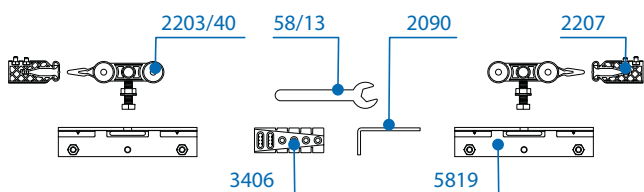

Seriya 2700-Steaklo

VILLES

Stavbni drsni sistemi
/ Drsni sistemi za prehode

Set 5840

Kg
50

Set 5850

Kg
80

Set 2720 v kombinaciji z nosilci koles art. 5820