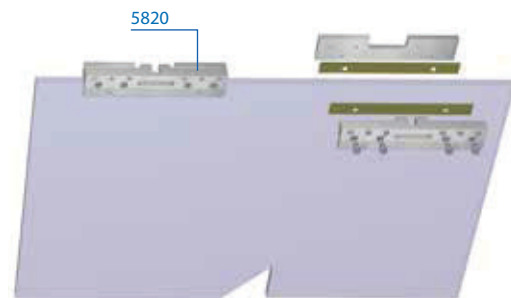

# Seriya 2700-Steaklo

VILLES

Stavbni drsni sistemi  
/ Drsni sistemi za prehode

Set

2720  
5870 - 5880