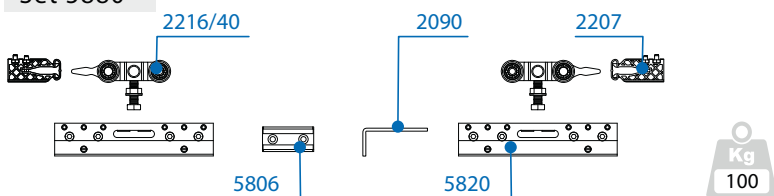

Seriya 2700-Steaklo

VILLES

Stavbni drsni sistemi
/ Drsni sistemi za prehode

Set

2720
5870 - 5880

Set 5870

Set 5880