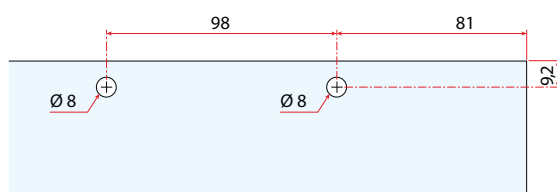

Seriya 2700-Steaklo

VILLES

Stavbni drsni sistemi
/ Drsni sistemi za prehode

Set

2720
5870 - 5880

Set 5870

Set 5880