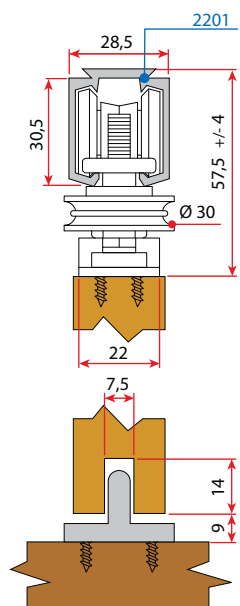

Seriya 2700

VILLES

Stavbni drsni sistemi
/ Drsni sistemi za prehode

Regulacijska premium verzija art. 2717