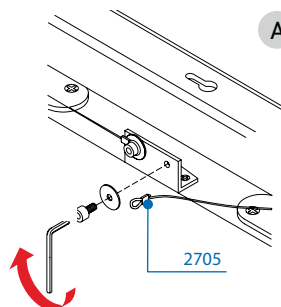

## Navodila za montažo

### 1. Montaža kolesa

Po tem ko ste vstavili kolesa in zavore v vodilo, privijačite in fiksirajte še kolesa za sinhrono odpiranje.

### 2. Regulacija in pritrditev

Privijačite vrv na prvi vijak nosilca. Vstavite drugi del vrvi z vijakom v drugo odprtino nosilca, zategnite in fiksirajte na nosilcu na drugih vratih.

Set

2710