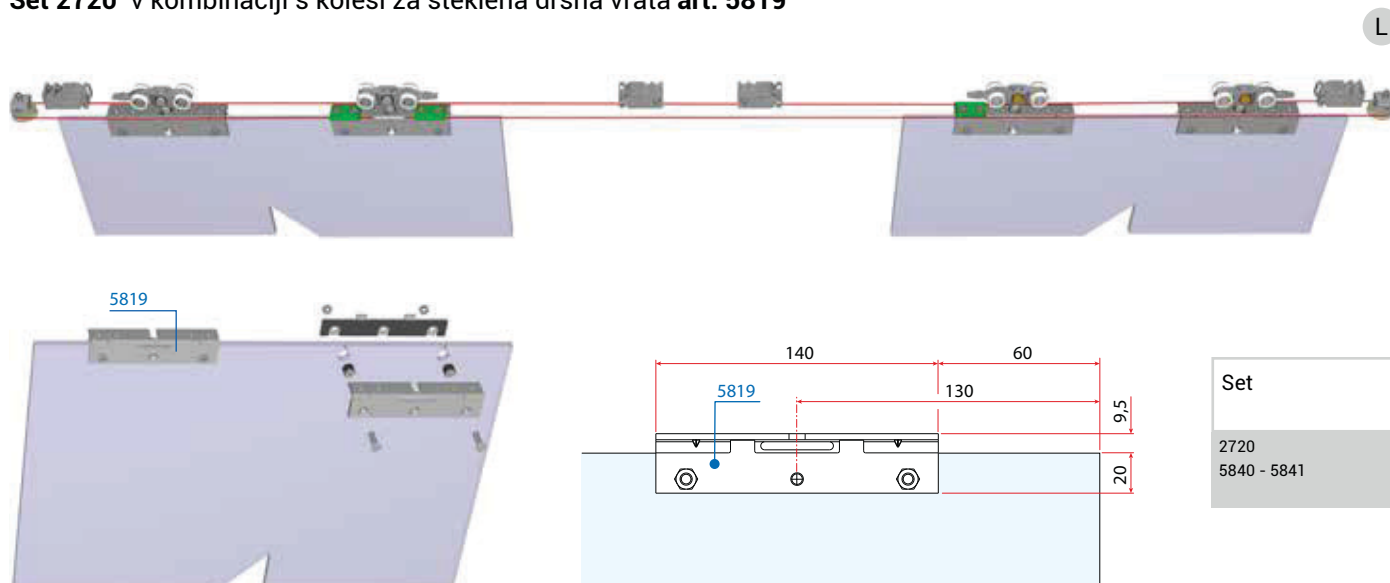

## Tehnične informacije

Pri seriji 2700-Steklo uporabljamo vodilo art. 2201 ali 5801 z dvema setoma drsnih koles za steklo.

Skica prikazuje vsebino seta art. 2720

Set 2720 v kombinaciji s kolesi za steklena drsna vrata art. 5819