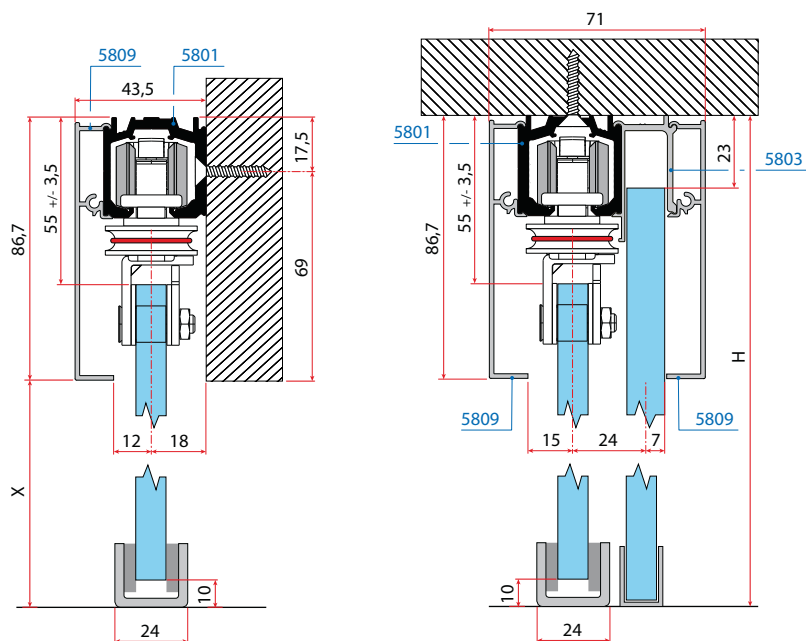

Seriya 2700-Steaklo

VILLES

Stavbni drsni sistemi
/ Drsni sistemi za prehode