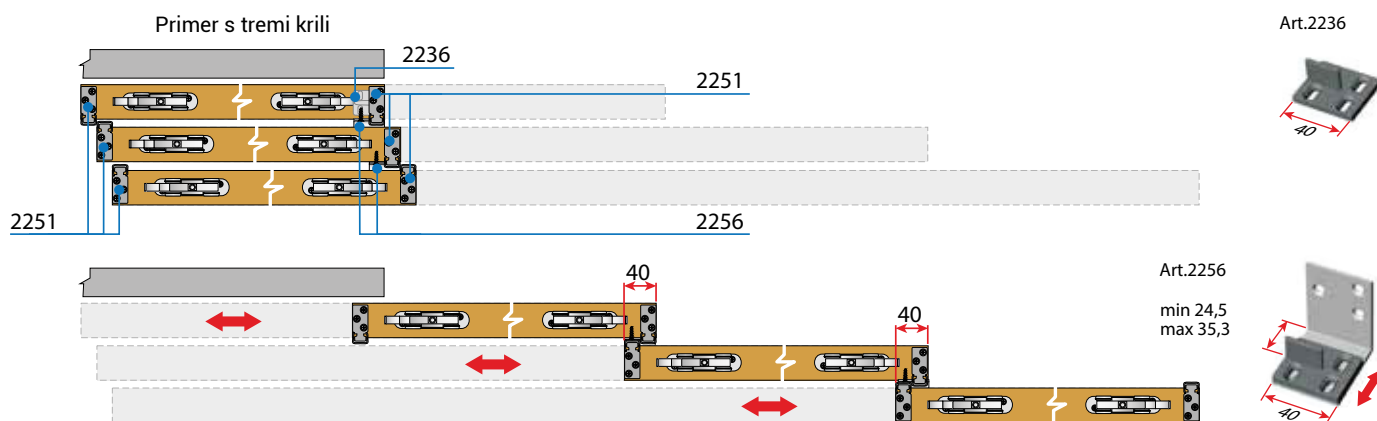

3. Privijačite nosilec na steno nato vstavite vodilo v vijake.

4. Močno privijačite vijake.

Maske ALU nosilca

Lesena maska na ALU nosilcu

Seriya 2200

VILLES

Stavbni drsni sistemi
/ Drsni sistemi za prehode

Seriya 2200

VILLES

Stavbni drsni sistemi
/ Drsni sistemi za prehode

Dotaki pri montaži dveh ali več drsnih vrat s povlečnikom - vgradni nosilec

V tem primeru lahko povlečemo več naslednjih kril samo z uporabo spodnjega drsnika. Debelina vrat je lahko med 30 in 60 mm.