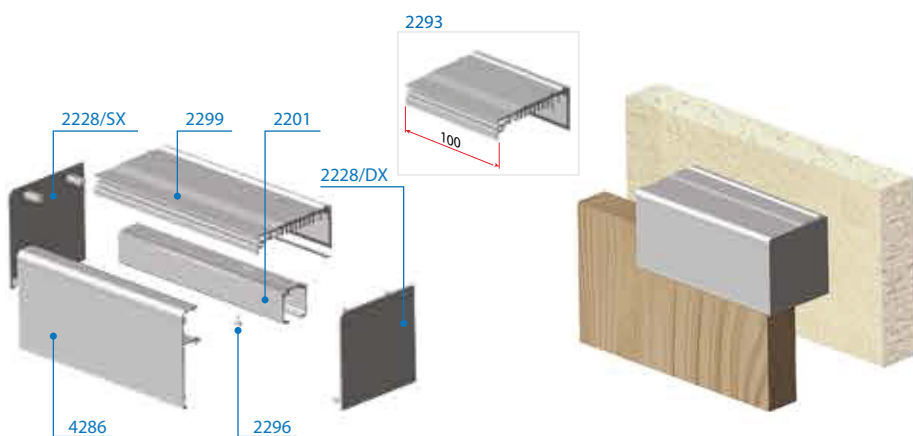

VILLES

Stavbni drsni sistemi
/ Drsni sistemi za prehode

* Za 160Kg/mt

* Za 160Kg/mt

* Za 120Kg/mt

Seriya 2200

VILLES

Stavbni drsni sistemi
/ Drsni sistemi za prehode