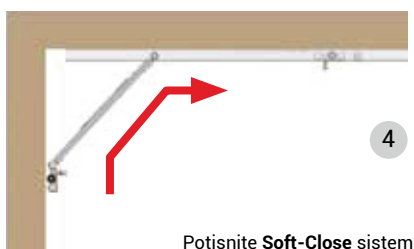

Seriya 2200

VILLES

Stavbni drsni sistemi
/ Drsni sistemi za prehode

Easy-on sistem

Predpriprava vodila

Set Easy-on montaža

Montaža aktivatorja zavore

1. Aktivtor namestite na željeno lokacijo