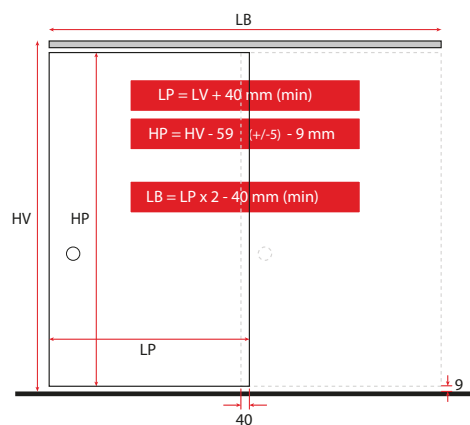

Ojačan nosilec