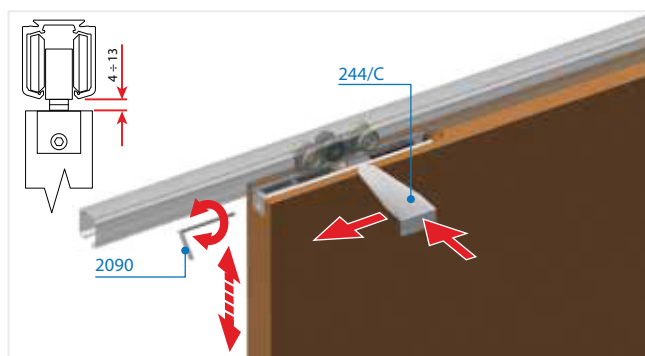

4. Možna je tudi demontaža s pripadajočim ključem art. 244/C kot prikazuje slika.