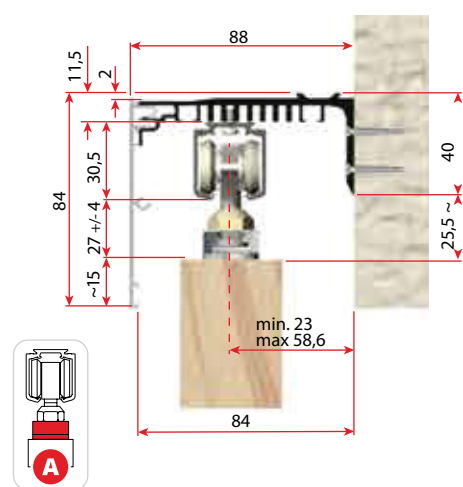

Seriya 2200

VILLES

Stavbni drsni sistemi
/ Drsni sistemi za prehode

* Za 120Kg/mt

* Za 120Kg/mt

* Za 120Kg/mt