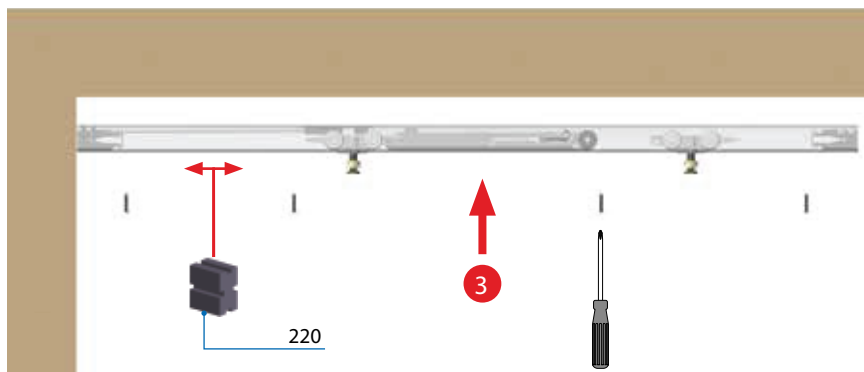

Vstavitve koles v vodilo

1. Vstavi v vodilo kolo s "Slow-Stop" zavoro
2. Nato vstavite aktivator in stranske zavore
3. Privijačite vodilo na steno ali na strop in očistite notranjost vodila