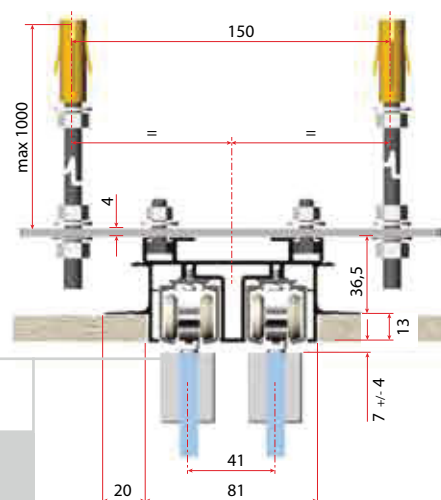

Varianta A

Varianta B

* Za 130Kg/mt

Seriya 2200

VILLES

Stavbni drsni sistemi
/ Drsni sistemi za prehode

Primer pritrditve za enojna
ali dvojna vrata v isti liniji.

Opcija steklo