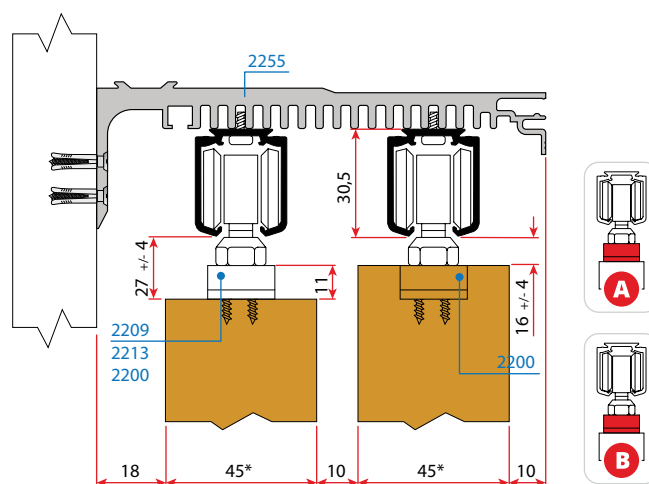

Seriya 2200

VILLES

Stavbni drsni sistemi
/ Drsni sistemi za prehode

ALU maska art. 4286

Pritrditev ALU profilov art. 2266 - 2299 - 2255

Seriya 2200

VILLES

Stavbni drsni sistemi
/ Drsni sistemi za prehode