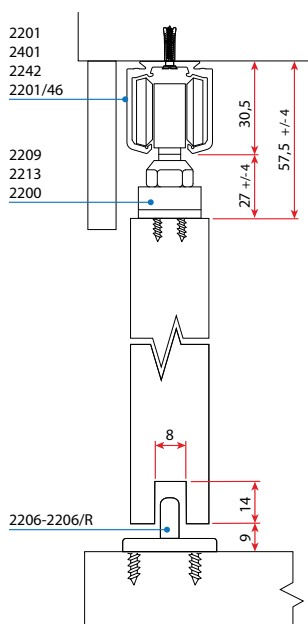

Standardni nosilec koles

LEGENDA

LP = Širina vrat LV = Širina odprtine
HP = Višina vrat HV = Višina odprtine
LB = Dolžina vodila

Seriya 2200

VILLES

Stavbni drsni sistemi
/ Drsni sistemi za prehode

Polvgradni nosilec