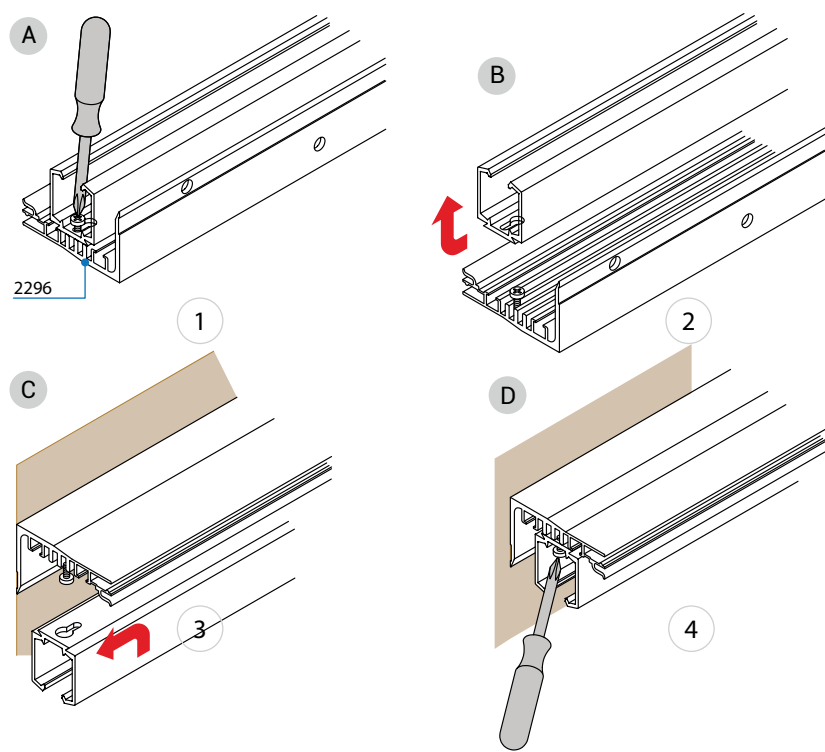

Seriya 2200

VILLES

Stavbni drsni sistemi
/ Drsni sistemi za prehode

ALU maska art. 4286

Pritrditev ALU profilov art. 2266 - 2299 - 2255

Seriya 2200

VILLES

Stavbni drsni sistemi
/ Drsni sistemi za prehode

*Primer za vrata debeline 45 mm

Seriya 2200

VILLES

Stavbni drsni sistemi
/ Drsni sistemi za prehode

1. Narahlo privijačite vijak (art. 2296) nato vstavite vodilo (art. 2201) v določen profil.

2. Izmakni vodilo.