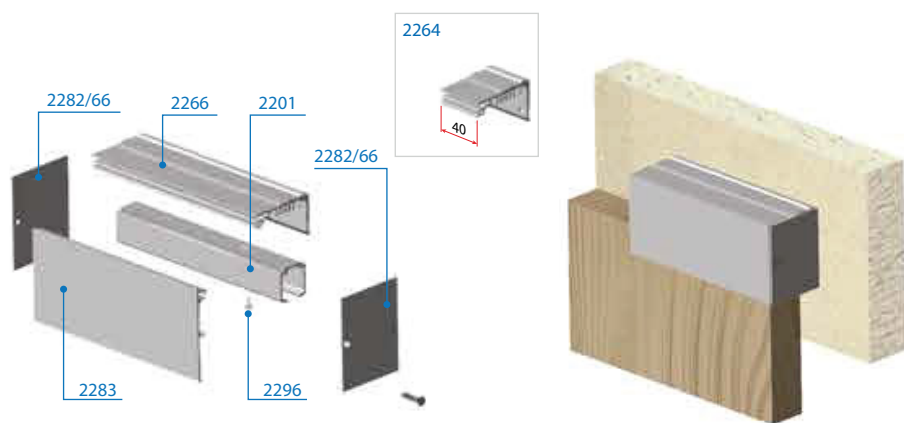

* Za 120Kg/mt