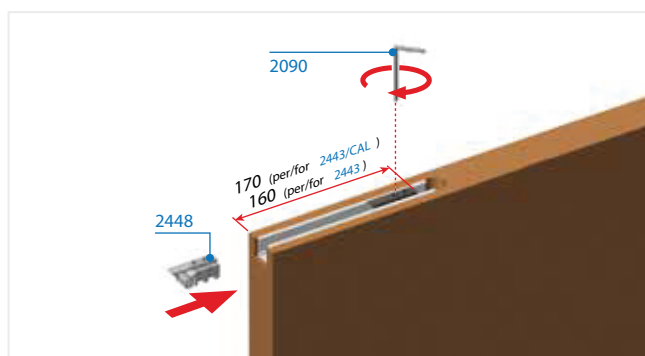

2. Privijačite vijake do konca

Seriya 2200

VILLES

Stavbni drsni sistemi
/ Drsni sistemi za prehode

Montaža vgradnega nosilca koles

1. Privijajte ALU nosilec (art. 2441/157) na koncu obeh strani vrat

2. Privijajte zaskočnik kolesa art. 2448.