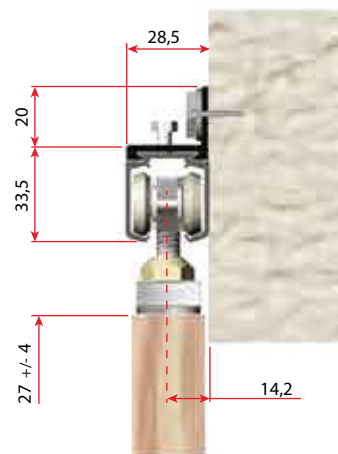

Seriya 2200

VILLES

Stavbni drsni sistemi
/ Drsni sistemi za prehode

Različne montaže

* Za 40 kg

* Za 160 kg

* Za 160 kg