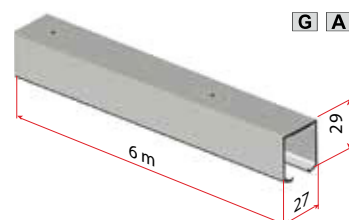

Seriya 2200

VILLES

Stavbni drsni sistemi
/ Drsni sistemi za prehode

Pomembno

Drsno okovje za lesena prehodna drsna vrata z ali brez Soft-Close zapiranja in odpiranja
Od 40 do 160 kg

Art. 2201 40÷160 Kg

Art. 2201/CV 40÷160 Kg