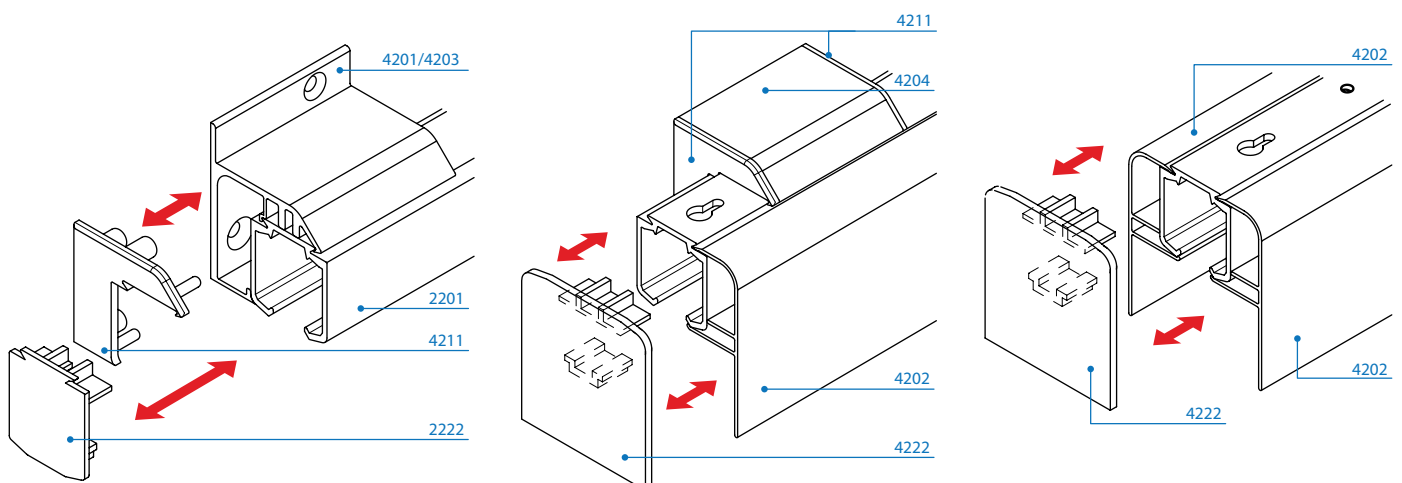

Seriya 2200

VILLES

Stavbni drsni sistemi
/ Drsni sistemi za prehode

Montaža ALU profila art. 4201 - 4203 - 4204 - 4204/41

1. Uporaba ALU profila (art. 4202) za pritrnitev na steno in vstavev dodatnih zaključkov PVC (art. 4211 - 4222).

2. Uporaba ALU profila (4204/41 - 4204) za pritrnitev na steno in vstavev dodatnih zaključkov PVC v vodilo (art. 4211 - 4222).

3. Pritrditev vodila na strop z masko (art. 4222) na obeh straneh in zaključkom PVC (art. 4222).