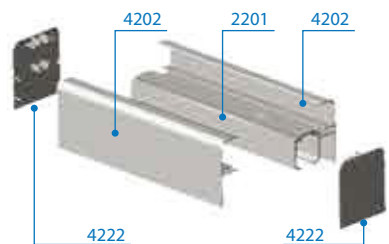

* Za 160Kg/mt