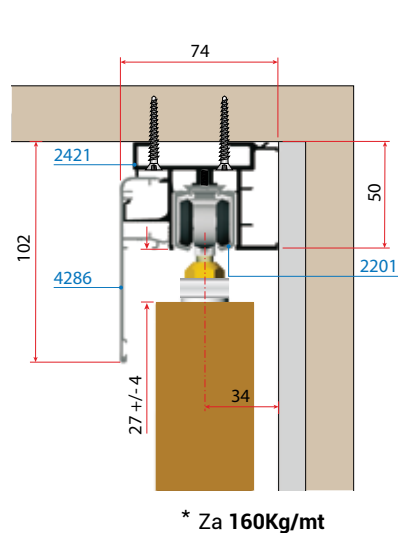

Stropna montaža art. 2421