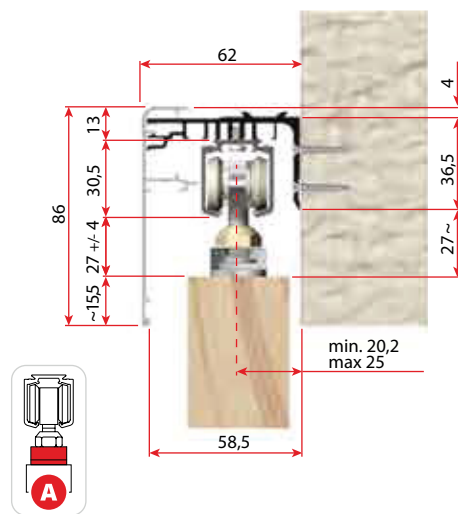

VILLES

Stavbni drsni sistemi
/ Drsni sistemi za prehode

* Za 160Kg/mt

* Za 160Kg/mt

* Za 120Kg/mt

Seriya 2200

VILLES

Stavbni drsni sistemi
/ Drsni sistemi za prehode