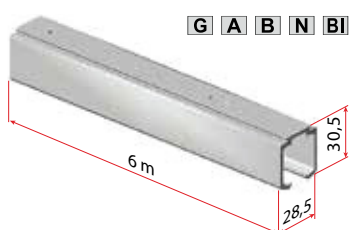

Seriya 2200

VILLES

Stavbni drsni sistemi
/ Drsni sistemi za prehode

Pomembno

Drsno okovje za lesena prehodna drsna vrata z ali brez Soft-Close zapiranja in odpiranja
Od 40 do 160 kg

Art. 2201 40÷160 Kg

Art. 2201/CV 40÷160 Kg