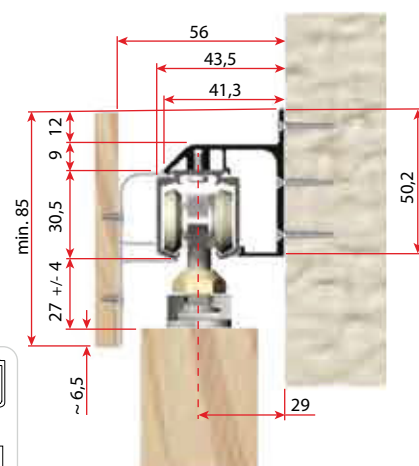

* Za 160 kg

Seriya 2200

VILLES

Stavbni drsni sistemi
/ Drsni sistemi za prehode

* Za 160Kg/mt

* Za 120Kg/mt

* Za 160Kg/mt

Seriya 2200