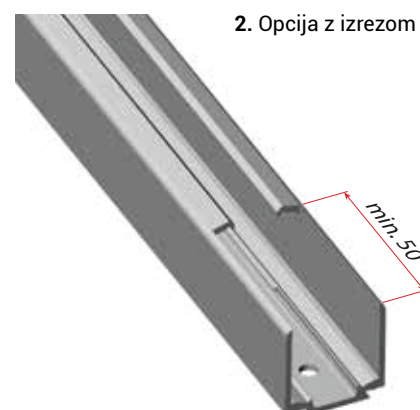

Seriya 2200

VILLES

Stavbni drsni sistemi
/ Drsni sistemi za prehode

Easy-on sistem

Predpriprava vodila

Set Easy-on montaža

Montaža aktivatorja zavore

1. Aktivtor namestite na željeno lokacijo