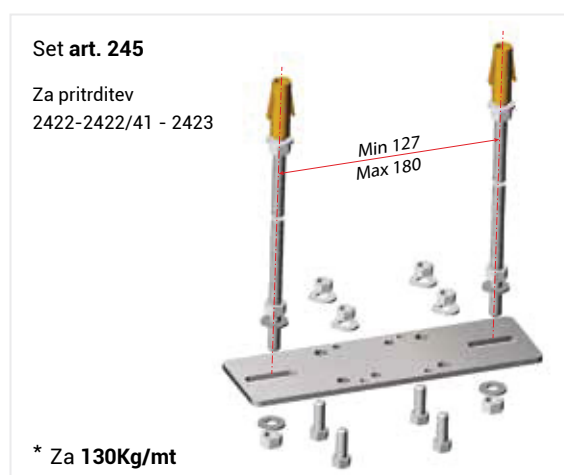

Varianta A

Varianta B

* Za 130Kg/mt

Seriya 2200

VILLES

Stavbni drsni sistemi
/ Drsni sistemi za prehode

Primer pritrditve za enojna
ali dvojna vrata v isti liniji.

Opcija steklo