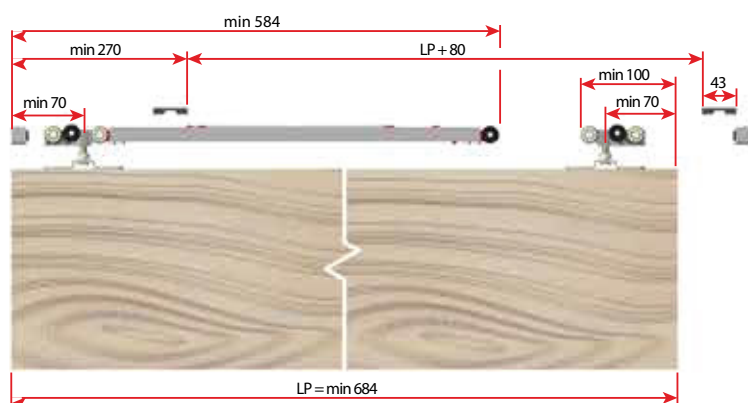

Set
5670/S

60 mm

Seriya 2200

VILLES

Pohišveni in stavbni drsni sistemi
/ Drsni sistemi za omare

Easy-on
system

Set

5660/S - 5663/S
5665/S