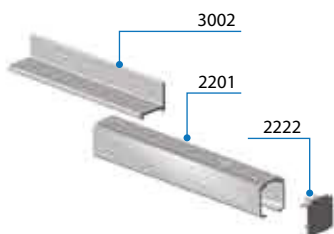

Standardni nosilec koles

LEGENDA

LP = Širina vrat LV = Širina odprtine
HP = Višina vrat HV = Višina odprtine
LB = Dolžina vodila

Seriya 2200

VILLES

Stavbni drsni sistemi
/ Drsni sistemi za prehode

Polvgradni nosilec

Vgradni nosilec

Ojačan nosilec

Seriya 2200

VILLES

Stavbni drsni sistemi
/ Drsni sistemi za prehode

Različne montaže

* Za 40 kg

* Za 160 kg

* Za 160 kg

Seriya 2200

VILLES

Stavbni drsni sistemi
/ Drsni sistemi za prehode

* Za 160Kg/mt

* Za 120Kg/mt

* Za 160Kg/mt

Seriya 2200