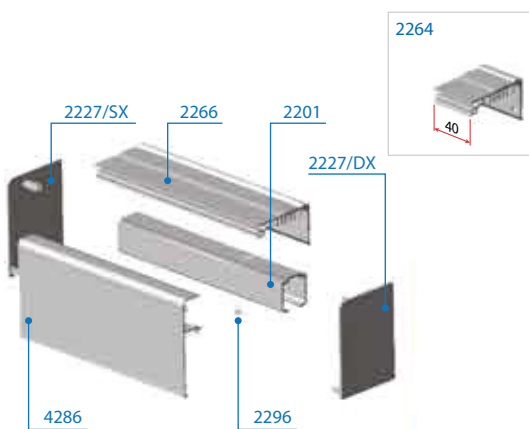

VILLES

Stavbni drsni sistemi
/ Drsni sistemi za prehode

* Za 160Kg/mt

* Za 160Kg/mt

* Za 120Kg/mt

Seriya 2200

VILLES

Stavbni drsni sistemi
/ Drsni sistemi za prehode