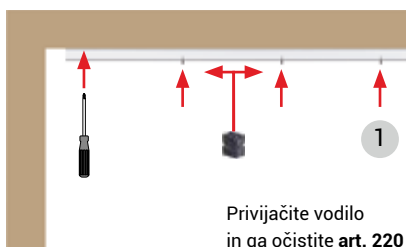

Seriya 2200

VILLES

Stavbni drsni sistemi
/ Drsni sistemi za prehode

Easy-on sistem

Predpriprava vodila

Set Easy-on montaža

Montaža aktivatorja zavore

1. Aktivtor namestite na željeno lokacijo