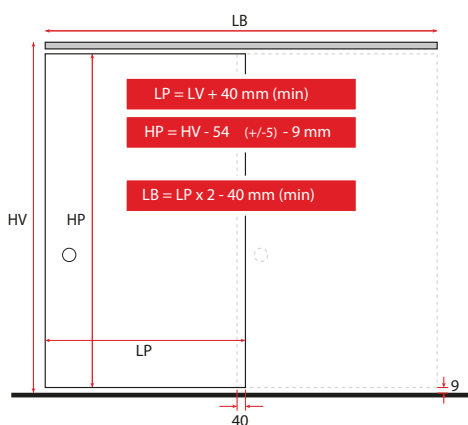

Standardni nosilec koles

LEGENDA

LP = Širina vrat LV = Širina odprtine
HP = Višina vrat HV = Višina odprtine
LB = Dolžina vodila

Seriya 2200

VILLES

Stavbni drsni sistemi
/ Drsni sistemi za prehode

Polvgradni nosilec