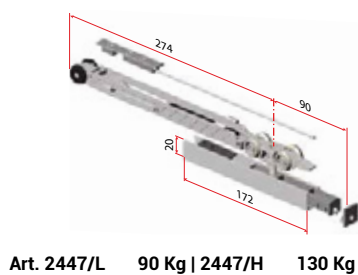

Seriya 2200

VILLES

Stavbni drsni sistemi
/ Drsni sistemi za prehode