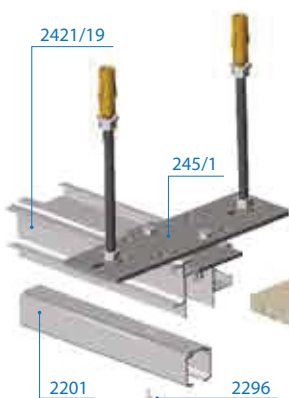

Stropna montaža art. 2421

Stropna montaža art. 2422 - 2422/41

Seriya 2200

VILLES

Stavbni drsni sistemi
/ Drsni sistemi za prehode

Načini montaž za strope iz mavčnih plošč

* Za 120Kg/mt

* Za 130Kg/mt