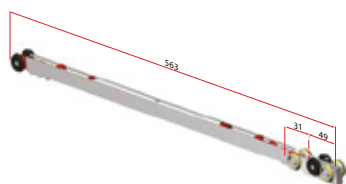

Stavbni drsni sistemi
/ Drsni sistemi za prehode

Art. 2468/S 100 Kg

Art. 2437/8R/L 90 Kg
Art. 2437/8R/H 160 Kg

Art. 5669 80 Kg
Za art. 5666

Art. 5669/S 100 Kg
Za art. 5666/S

Art. 5679/S 130 Kg
Za art. 5666