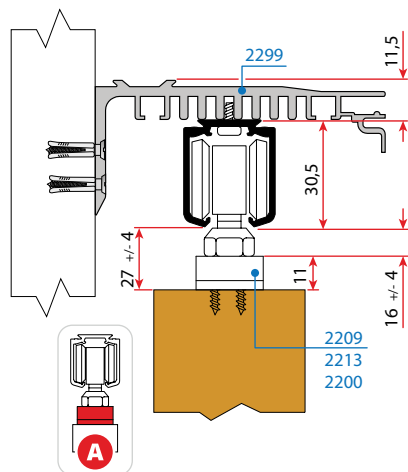

Seriya 2200

VILLES

Stavbni drsni sistemi
/ Drsni sistemi za prehode

ALU maska art. 4286

Pritrditev ALU profilov art. 2266 - 2299 - 2255

Seriya 2200

VILLES

Stavbni drsni sistemi
/ Drsni sistemi za prehode

*Primer za vrata debeline 45 mm

Seriya 2200

VILLES

Stavbni drsni sistemi
/ Drsni sistemi za prehode

1. Narahlo privijačite vijak (art. 2296) nato vstavite vodilo (art. 2201) v določen profil.

2. Izmakni vodilo.