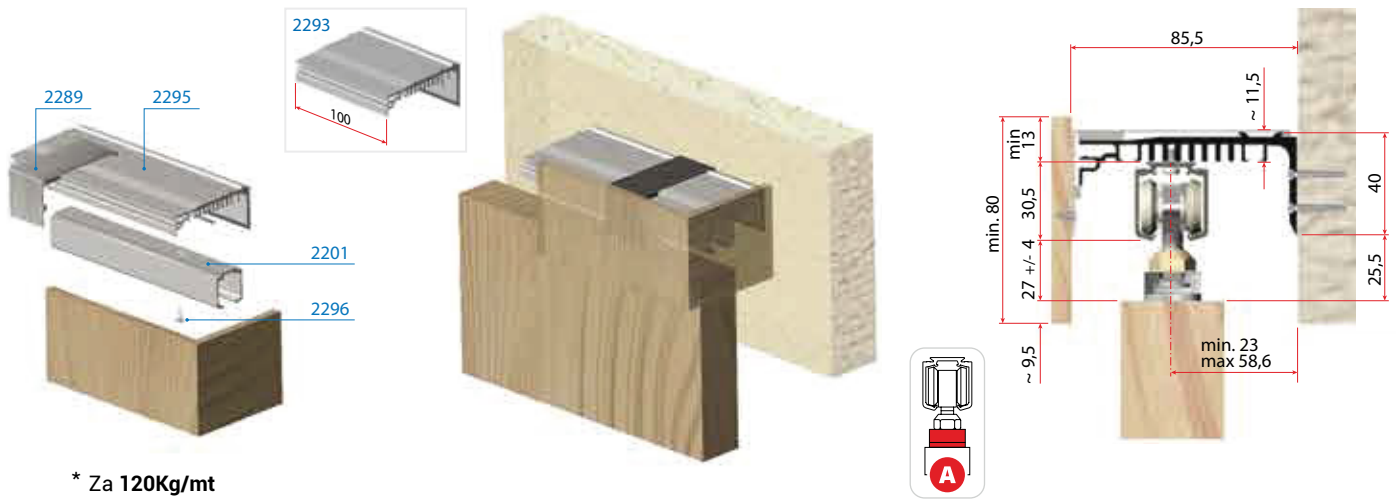

* Za 120Kg/mt

* Za 120Kg/mt

* Za 120Kg/mt

Seriya 2200

VILLES

Stavbni drsni sistemi
/ Drsni sistemi za prehode

Različni načini stenskih in stropnih montaž

Stenska montaža art. 2421