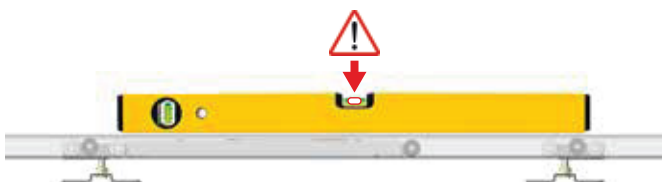

Set

5660/130

Easy-on
system

Set

5670/130

Navodila za montažo

Vodilo mora biti
v ravnini Art. 2201.

Seriya 2200