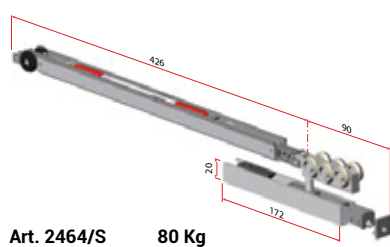

Art. 2228/SX
Za art. 2299 - 4286

Art. 2228/DX
Za art. 2299 - 4286

Art. 2282/A
Za art. 2299 - 2283

Seriya 2200

VILLES

Stavbni drsni sistemi
/ Drsni sistemi za prehode

Seriya 2200

VILLES

Stavbni drsni sistemi
/ Drsni sistemi za prehode

Art. 2468/S 100 Kg

Art. 2437/8R/L 90 Kg
Art. 2437/8R/H 160 Kg

Art. 5669 80 Kg
Za art. 5666

Art. 5669/S 100 Kg
Za art. 5666/S

Art. 5679/S 130 Kg
Za art. 5666