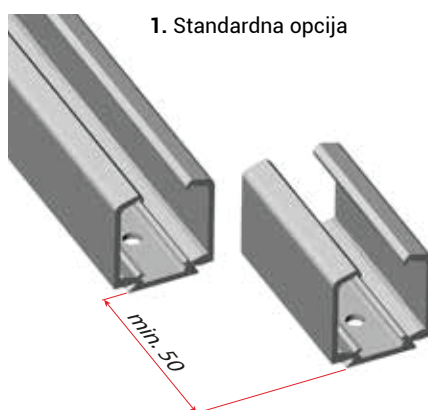

Seriya 2200

VILLES

Stavbni drsni sistemi
/ Drsni sistemi za prehode

Easy-on sistem

Predpriprava vodila

Set Easy-on montaža

Montaža aktivatorja zavore

1. Aktivtor namestite na željeno lokacijo