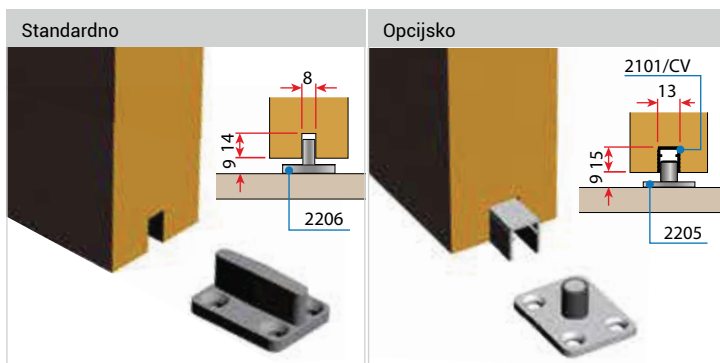

Seriya 2200

VILLES

Stavbni drsni sistemi
/ Drsni sistemi za prehode

2201/CV

Set

2230/CV

2201/CV

Set

3411/CV

Seti in profili

Art. 2401

Art. 2201

Art. 2242

Art. 2201/46

3411/CV

Art. 2216/CV x2 | 3401 x2 | 2207 x2 | 3466 x1 | 2204 x1 | 2090 x1

2230/CV

Art. 2216/CV x2 | 2209 x2 | 2207 x2 | 2206 x1 | 2204 x1 | 2090 x1