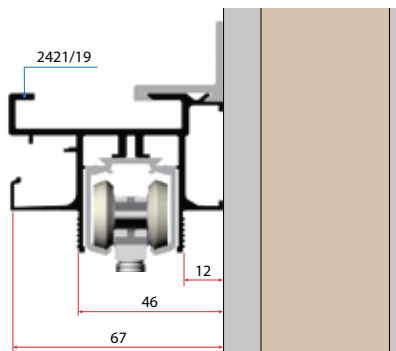

Varianta A

Varianta B

* Za 130Kg/mt

Seriya 2200

VILLES

Stavbni drsni sistemi
/ Drsni sistemi za prehode

Primer pritrditve za enojna
ali dvojna vrata v isti liniji.

Opcija steklo