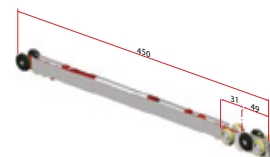

Stavbni drsni sistemi
/ Drsni sistemi za prehode

Art. 2468/S 100 Kg

Art. 2437/8R/L 90 Kg
Art. 2437/8R/H 160 Kg

Art. 5669 80 Kg
Za art. 5666

Art. 5669/S 100 Kg
Za art. 5666/S

Art. 5679/S 130 Kg
Za art. 5666