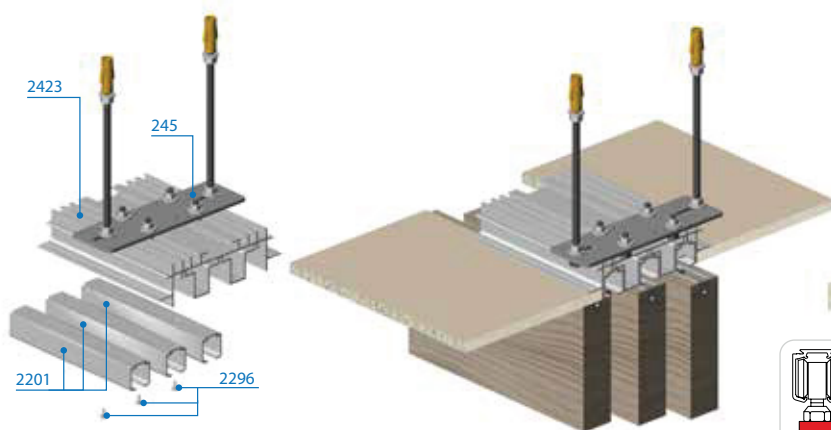

Seriya 2200

VILLES

Stavbni drsni sistemi
/ Drsni sistemi za prehode