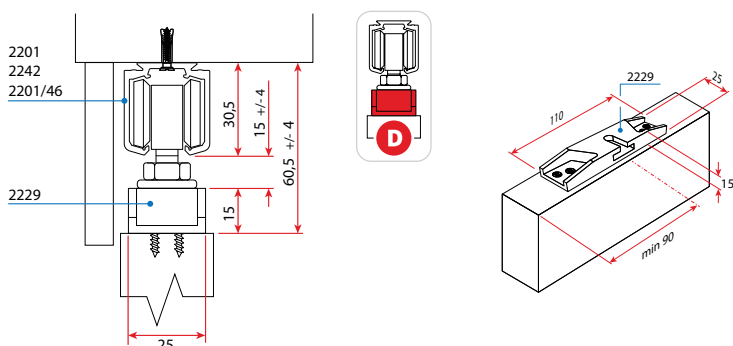

Ojačan nosilec