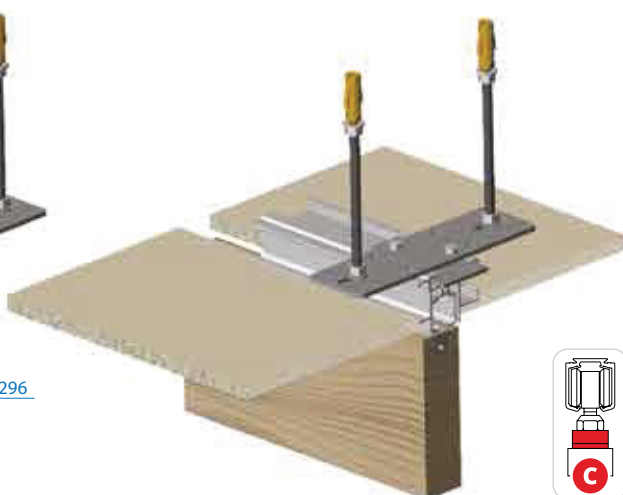

Stropna montaža art. 2421

Stropna montaža art. 2422 - 2422/41

Seriya 2200

VILLES

Stavbni drsni sistemi
/ Drsni sistemi za prehode

Načini montaž za strope iz mavčnih plošč

* Za 120Kg/mt

* Za 130Kg/mt