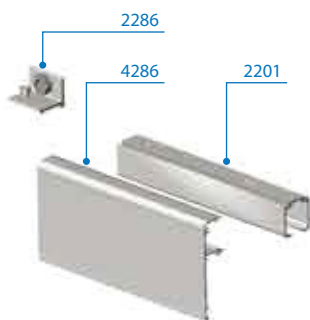

Seriya 2200

VILLES

Stavbni drsni sistemi
/ Drsni sistemi za prehode

* Za 160Kg/mt