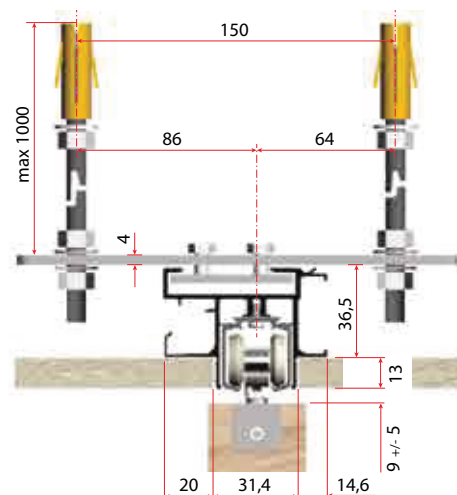

Stropna montaža art. 2421

Stropna montaža art. 2422 - 2422/41

Seriya 2200

VILLES

Stavbni drsni sistemi
/ Drsni sistemi za prehode

Načini montaž za strope iz mavčnih plošč

* Za 120Kg/mt

* Za 130Kg/mt