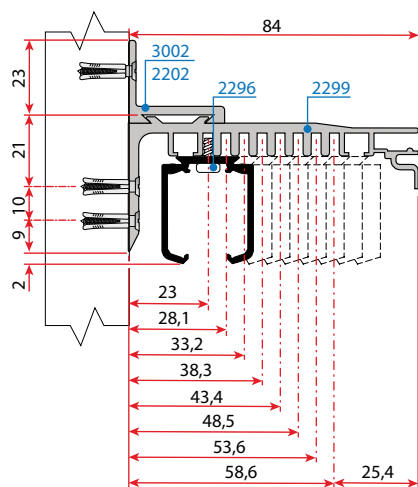

Seriya 2200

VILLES

Stavbni drsni sistemi
/ Drsni sistemi za prehode

ALU maska art. 4286

Pritrditev ALU profilov art. 2266 - 2299 - 2255

Seriya 2200

VILLES

Stavbni drsni sistemi
/ Drsni sistemi za prehode

*Primer za vrata debeline 45 mm

Seriya 2200

VILLES

Stavbni drsni sistemi
/ Drsni sistemi za prehode

1. Narahlo privijačite vijak (art. 2296) nato vstavite vodilo (art. 2201) v določen profil.

2. Izmakni vodilo.