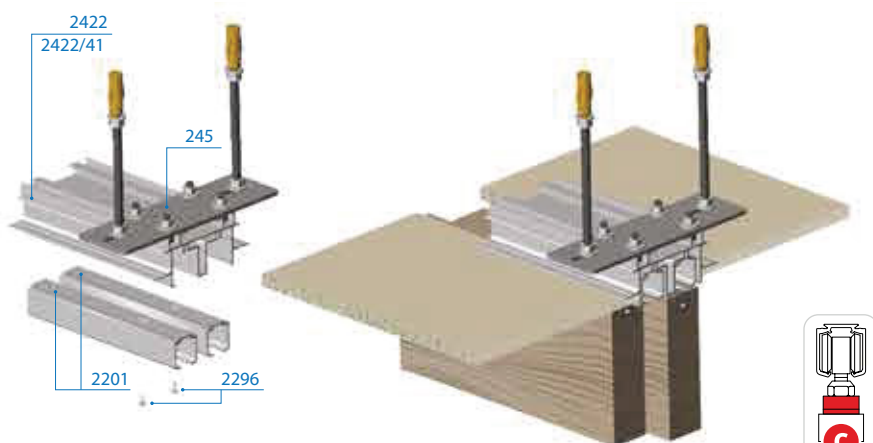

Varianta A

Varianta B

* Za 130Kg/mt

Seriya 2200

VILLES

Stavbni drsni sistemi
/ Drsni sistemi za prehode

Primer pritrditve za enojna
ali dvojna vrata v isti liniji.

Opcija steklo