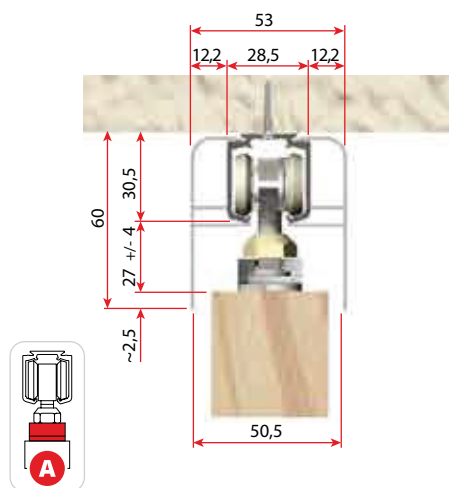

VILLES

Stavbni drsni sistemi
/ Drsni sistemi za prehode

* Za 160Kg/mt

* Za 160Kg/mt

* Za 120Kg/mt

Seriya 2200

VILLES

Stavbni drsni sistemi
/ Drsni sistemi za prehode