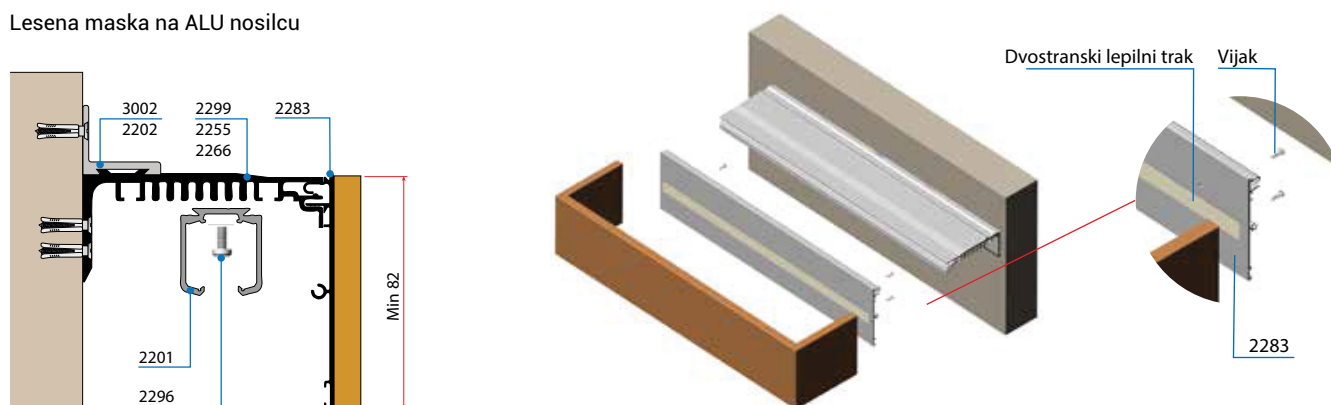

Seriya 2200

VILLES

Stavbni drsni sistemi
/ Drsni sistemi za prehode

ALU maska art. 4286

Pritrditev ALU profilov art. 2266 - 2299 - 2255

Seriya 2200

VILLES

Stavbni drsni sistemi
/ Drsni sistemi za prehode

*Primer za vrata debeline 45 mm

Seriya 2200

VILLES

Stavbni drsni sistemi
/ Drsni sistemi za prehode

1. Narahlo privijačite vijak (art. 2296) nato vstavite vodilo (art. 2201) v določen profil.

2. Izmakni vodilo.

3. Privijačite nosilec na steno nato vstavite vodilo v vijake.

4. Močno privijačite vijake.

Maske ALU nosilca

Lesena maska na ALU nosilcu

Seriya 2200

VILLES

Stavbni drsni sistemi
/ Drsni sistemi za prehode

Seriya 2200