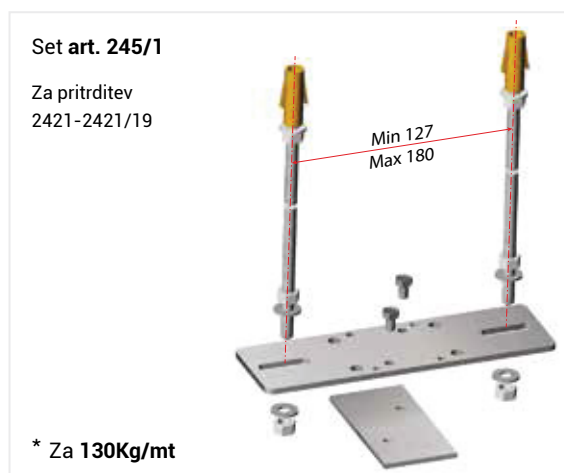

Varianta A

Varianta B

* Za 130Kg/mt

Seriya 2200

VILLES

Stavbni drsni sistemi
/ Drsni sistemi za prehode

Primer pritrditve za enojna
ali dvojna vrata v isti liniji.

Opcija steklo