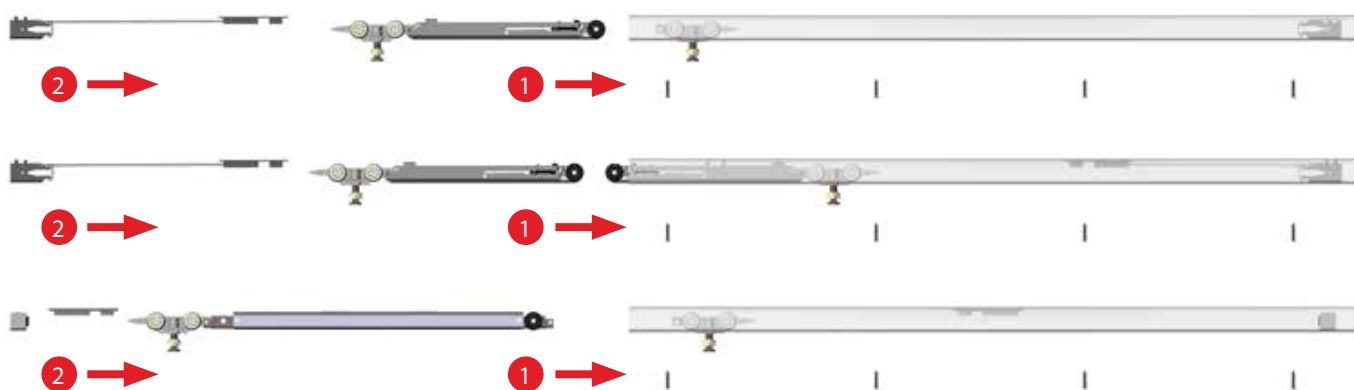

Vstavitve koles v vodilo

1. Vstavi v vodilo kolo s "Slow-Stop" zavoro
2. Nato vstavite aktivator in stranske zavore
3. Privijačite vodilo na steno ali na strop in očistite notranjost vodila