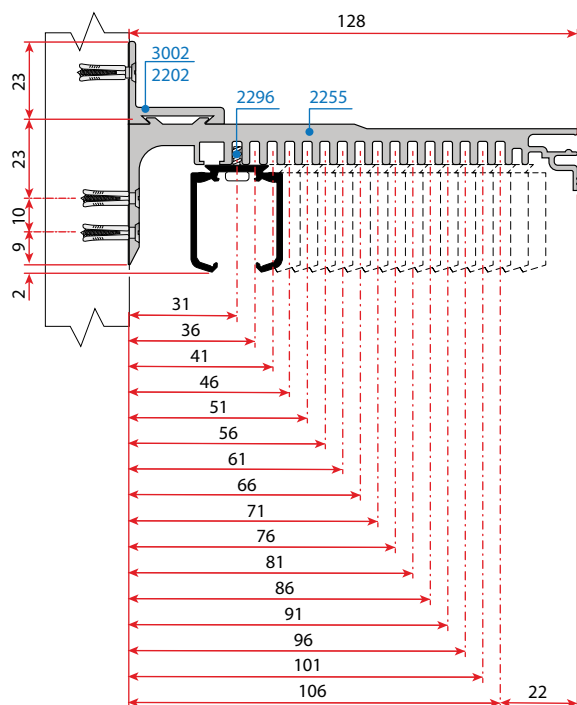

Seriya 2200

VILLES

Stavbni drsni sistemi
/ Drsni sistemi za prehode

ALU maska art. 4286

Pritrditev ALU profilov art. 2266 - 2299 - 2255

Seriya 2200

VILLES

Stavbni drsni sistemi
/ Drsni sistemi za prehode