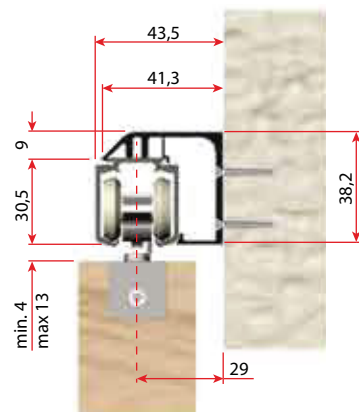

* Za 160 kg

Seriya 2200

VILLES

Stavbni drsni sistemi
/ Drsni sistemi za prehode

* Za 160Kg/mt

* Za 120Kg/mt

* Za 160Kg/mt

Seriya 2200