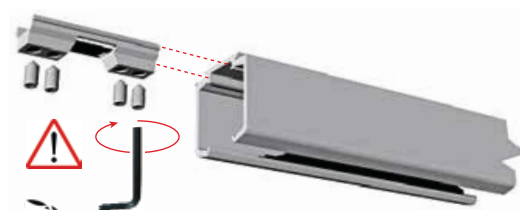

Montaža aktivatorja zavore

1. Aktivtor namestite na željeno lokacijo

2. Privijačite vijake do konca