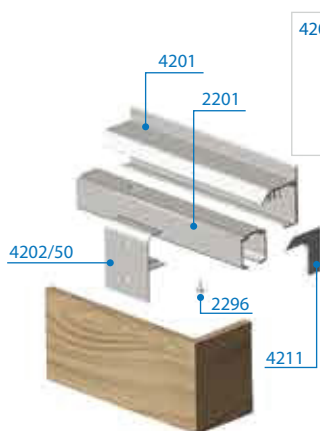

* Za 160 kg

Seriya 2200

VILLES

Stavbni drsni sistemi
/ Drsni sistemi za prehode

* Za 160Kg/mt

* Za 120Kg/mt

* Za 160Kg/mt

Seriya 2200