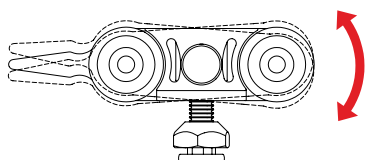

VILLES

Pohištveni in stavbni drsni sistemi
/ Drsni sistemi za omare

Gobica za čiščenje vodila **art. 220**.

Regulacija koles (za **2209 - 2200**)

S pripadajočim ključem **art. 2204** lahko enostavno izvedete regulacijo in blokado vrat.