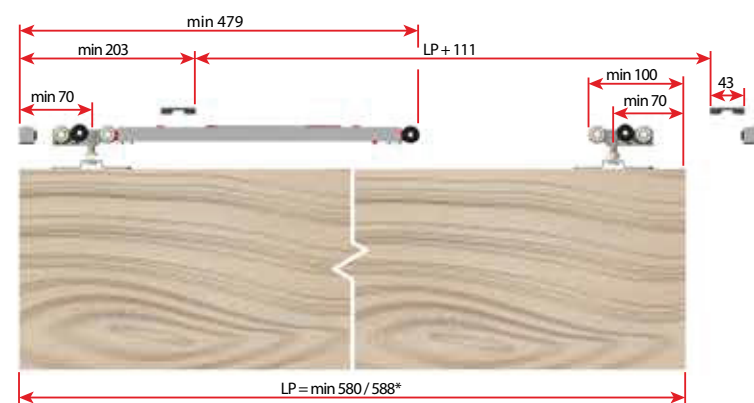

Set
5650+ - 5653+
5655+ - 5660
5663 - 5665

SOFT

Set
5650+ - 5660

50 mm

Kg
80