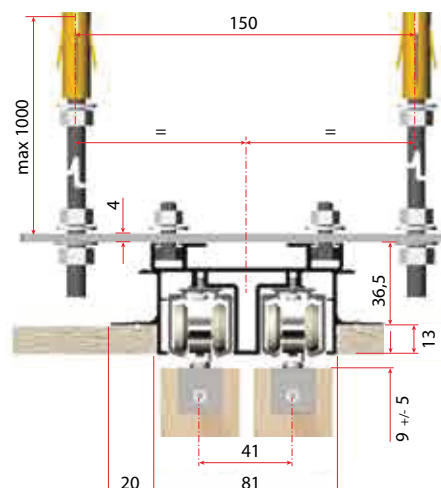

Varianta A

Varianta B

* Za 130Kg/mt

Seriya 2200

VILLES

Stavbni drsni sistemi
/ Drsni sistemi za prehode

Primer pritrditve za enojna
ali dvojna vrata v isti liniji.

Opcija steklo