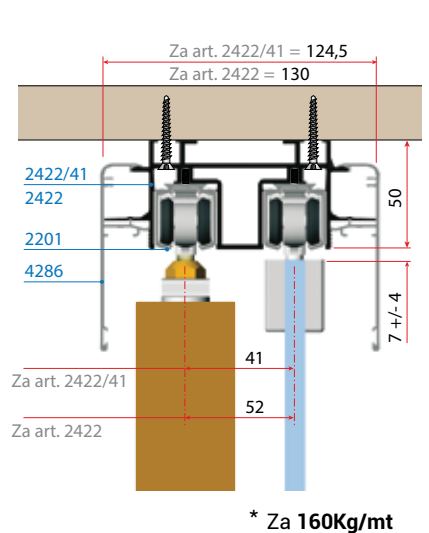

Stropna montaža art. 2422 - 2422/41