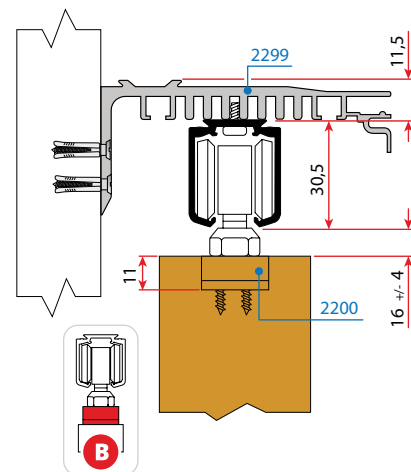

Seriya 2200

VILLES

Stavbni drsni sistemi
/ Drsni sistemi za prehode

ALU maska art. 4286

Pritrditev ALU profilov art. 2266 - 2299 - 2255

Seriya 2200

VILLES

Stavbni drsni sistemi
/ Drsni sistemi za prehode

*Primer za vrata debeline 45 mm

Seriya 2200

VILLES

Stavbni drsni sistemi
/ Drsni sistemi za prehode

1. Narahlo privijačite vijak (art. 2296) nato vstavite vodilo (art. 2201) v določen profil.

2. Izmakni vodilo.