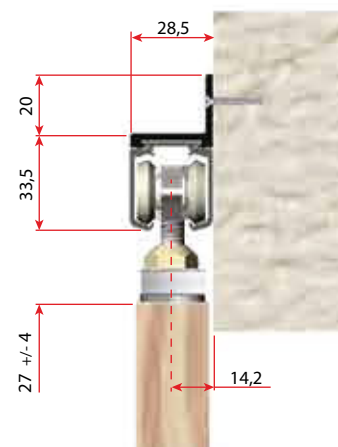

Seriya 2200

VILLES

Stavbni drsni sistemi
/ Drsni sistemi za prehode

Različne montaže

* Za 40 kg

* Za 160 kg

* Za 160 kg