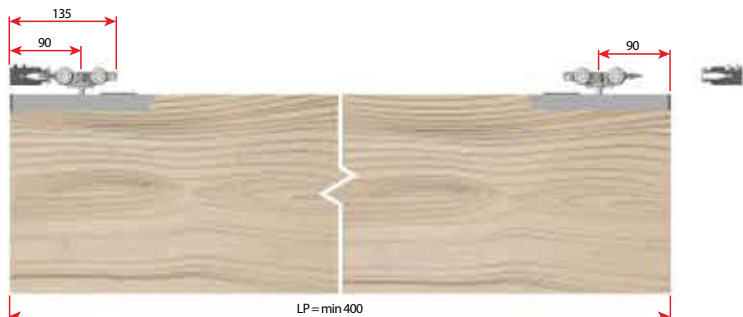

Seriya 2200

VILLES

Pohištenveni in stavbni drsni sistemi
/ Drsni sistemi za omare

Set
2453 - 5647

Kg
130