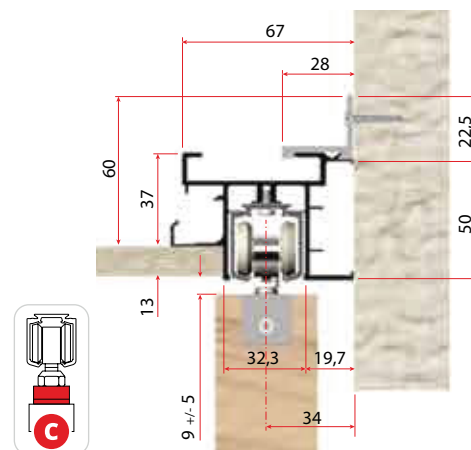

Stropna montaža art. 2421

Stropna montaža art. 2422 - 2422/41

Seriya 2200

VILLES

Stavbni drsni sistemi
/ Drsni sistemi za prehode

Načini montaž za strope iz mavčnih plošč

* Za 120Kg/mt

* Za 130Kg/mt