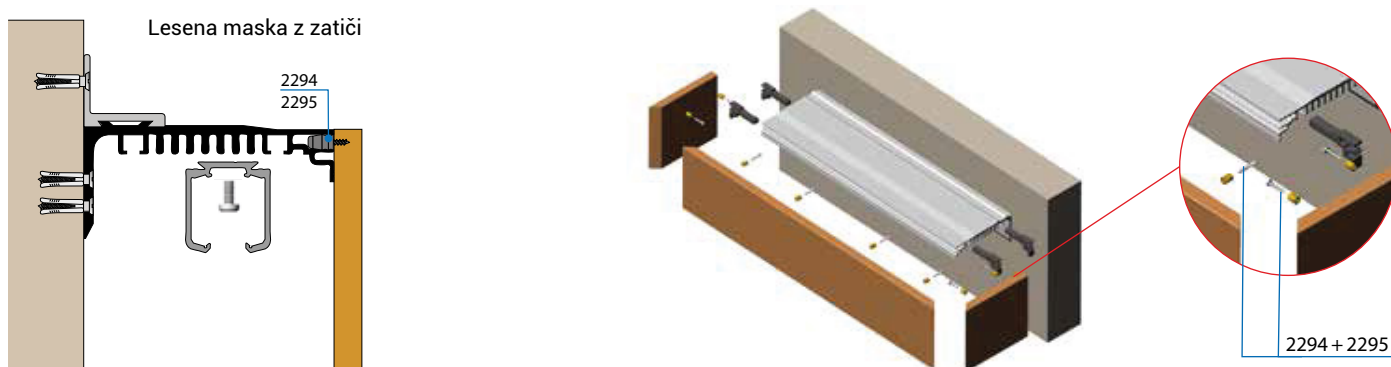

3. Privijačite nosilec na steno nato vstavite vodilo v vijake.

4. Močno privijačite vijake.

Maske ALU nosilca

Lesena maska na ALU nosilcu

Seriya 2200

VILLES

Stavbni drsni sistemi
/ Drsni sistemi za prehode

Seriya 2200