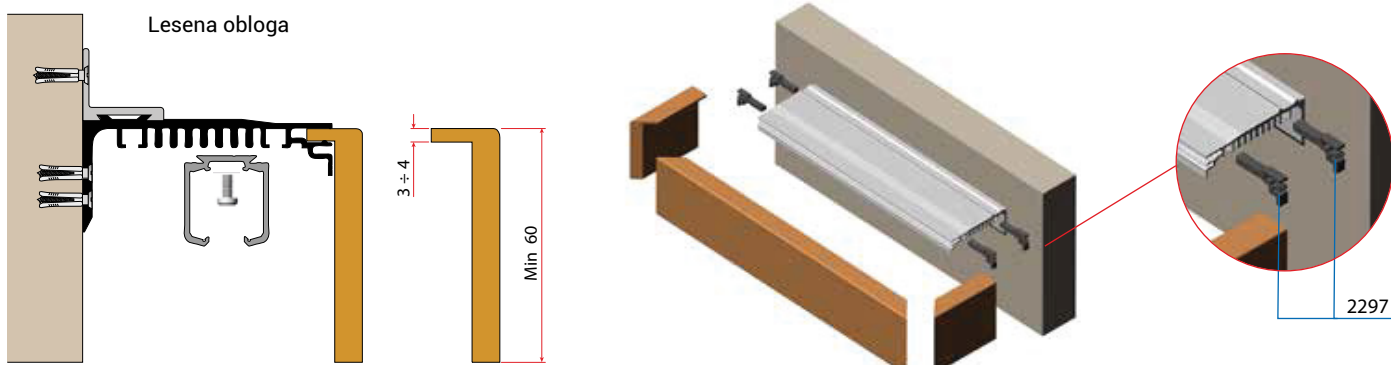

3. Privijačite nosilec na steno nato vstavite vodilo v vijake.

4. Močno privijačite vijake.

Maske ALU nosilca

Lesena maska na ALU nosilcu

Seriya 2200

VILLES

Stavbni drsni sistemi
/ Drsni sistemi za prehode

Seriya 2200

VILLES

Stavbni drsni sistemi
/ Drsni sistemi za prehode

Dotaki pri montaži dveh ali več drsnih vrat s povlečnikom - vgradni nosilec

V tem primeru lahko povlečemo več naslednjih kril samo z uporabo spodnjega drsnika. Debelina vrat je lahko med 30 in 60 mm.