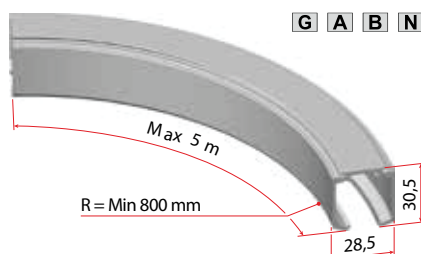

Seriya 2200

VILLES

Stavbni drsni sistemi
/ Drsni sistemi za prehode

Pomembno

Drsno okovje za lesena prehodna drsna vrata z ali brez Soft-Close zapiranja in odpiranja
Od 40 do 160 kg

Art. 2201 40÷160 Kg

Art. 2201/CV 40÷160 Kg