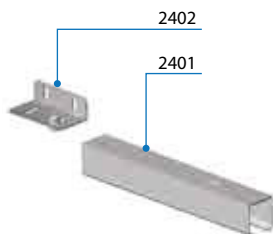

Standardni nosilec koles

LEGENDA

LP = Širina vrat LV = Širina odprtine
HP = Višina vrat HV = Višina odprtine
LB = Dolžina vodila

Seriya 2200

VILLES

Stavbni drsni sistemi
/ Drsni sistemi za prehode

Polvgradni nosilec

Vgradni nosilec

Ojačan nosilec

Seriya 2200

VILLES

Stavbni drsni sistemi
/ Drsni sistemi za prehode

Različne montaže

* Za 40 kg

* Za 160 kg