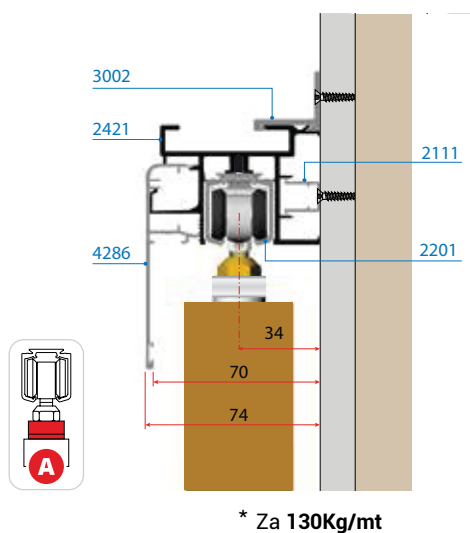

* Za 120Kg/mt

* Za 120Kg/mt

* Za 120Kg/mt

Seriya 2200

VILLES

Stavbni drsni sistemi
/ Drsni sistemi za prehode

Različni načini stenskih in stropnih montaž

Stenska montaža art. 2421