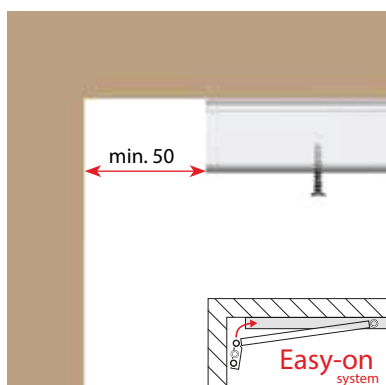

Seriya 2200

VILLES

Stavbni drsni sistemi
/ Drsni sistemi za prehode

Easy-on sistem

Predpriprava vodila