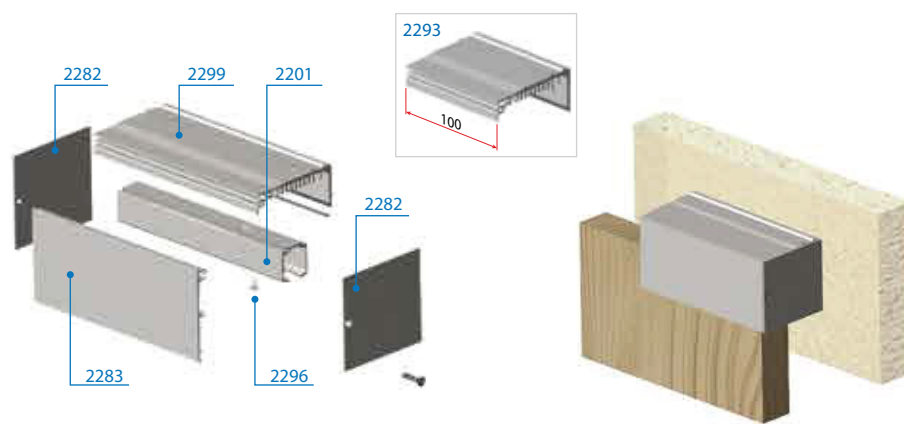

* Za 120Kg/mt