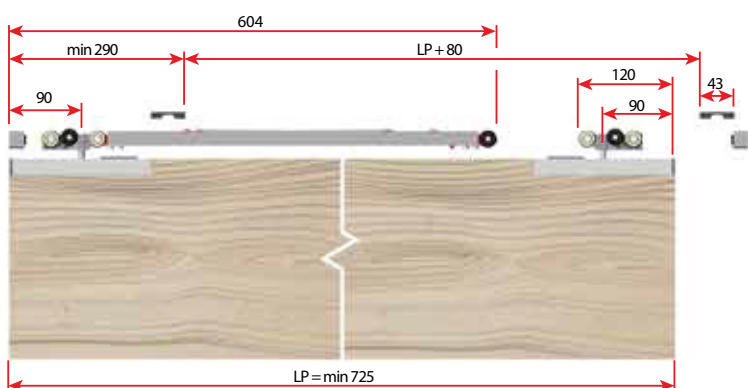

Easy-on
system

Set

5670/130