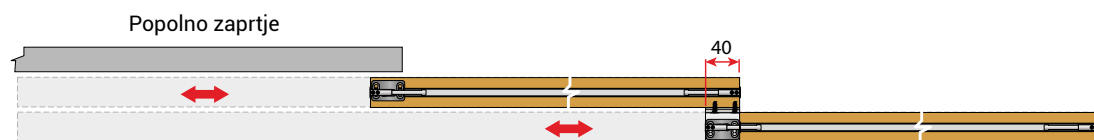

Seriya 2200

VILLES

Stavbni drsni sistemi
/ Drsni sistemi za prehode

Art. 2237

Art. 3308

Art. 2206/R

Art. 2247

min. 24
max 39,5