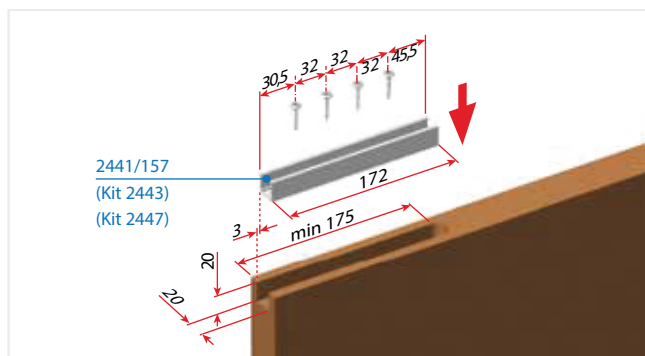

2. Privijačite vijake do konca

Seriya 2200

VILLES

Stavbni drsni sistemi
/ Drsni sistemi za prehode

Montaža vgradnega nosilca koles

1. Privijajte ALU nosilec (art. 2441/157) na koncu obeh strani vrat

2. Privijajte zaskočnik kolesa art. 2448.