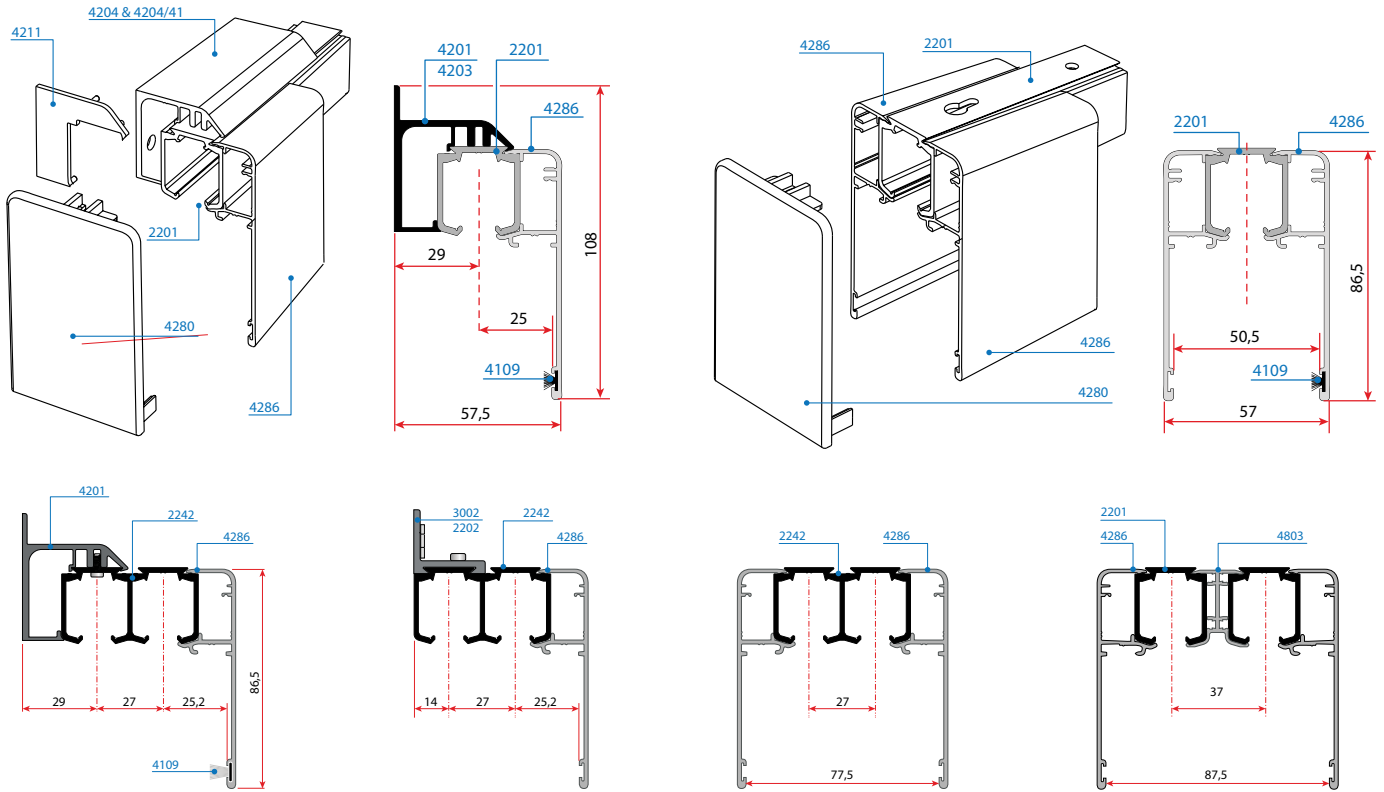

Seriya 2200

VILLES

Stavbni drsni sistemi
/ Drsni sistemi za prehode

ALU maska art. 4286