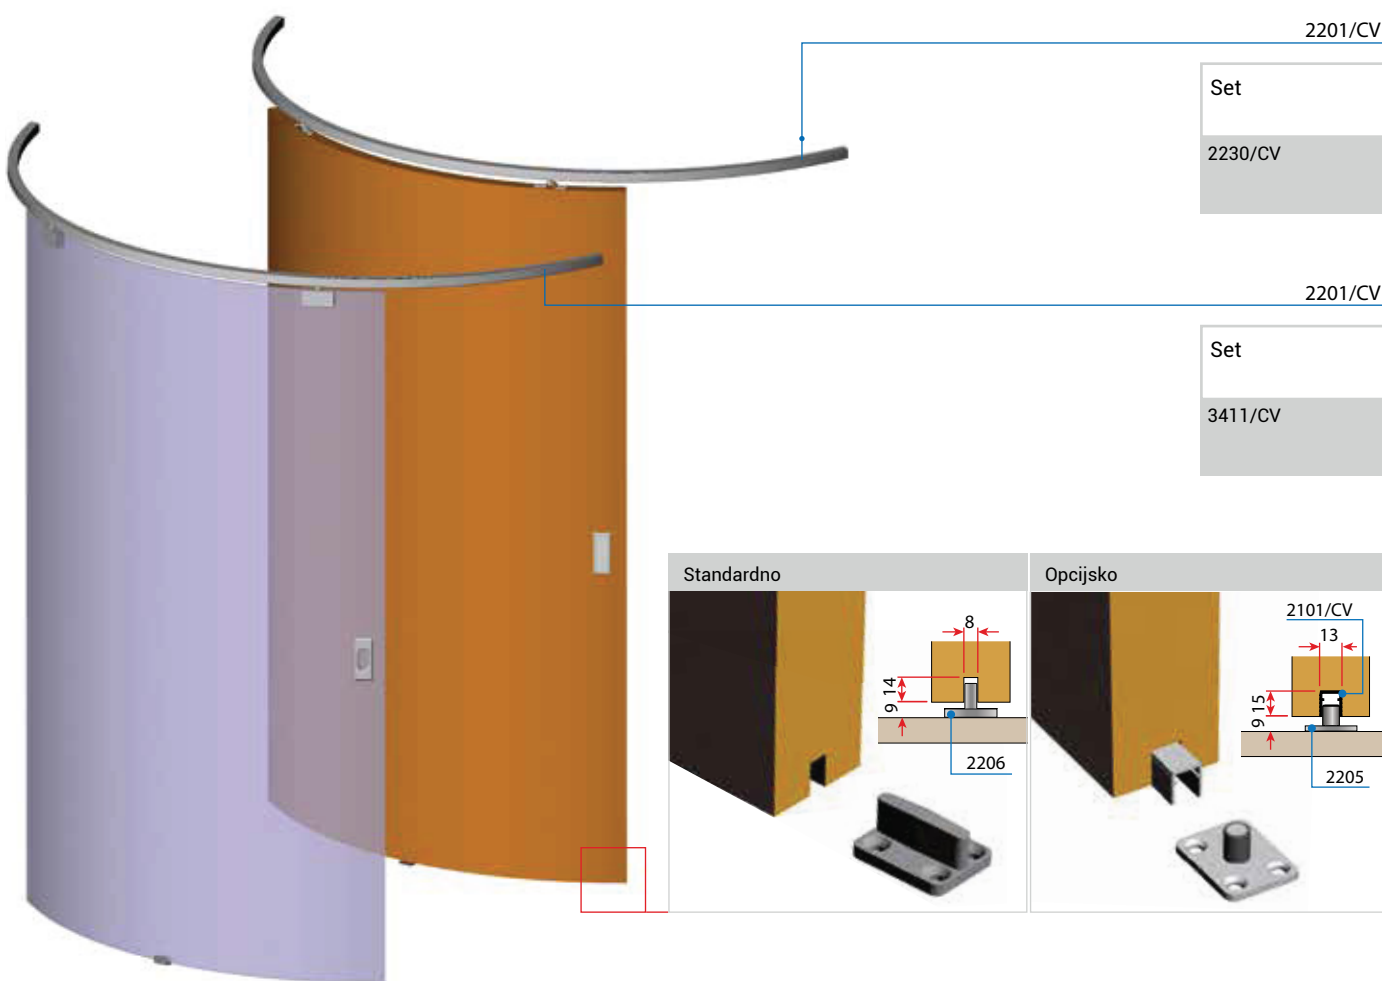

Ukrivljeno vodilo

Vodilo za **serijo 2200** lahko ukrivimo tudi na željo stranke, vendar je **min. radius 500 mm**.

Seriya 2200

VILLES

Stavbni drsni sistemi
/ Drsni sistemi za prehode

2201/CV

Set

2230/CV