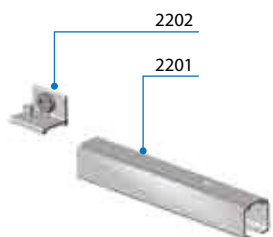

Standardni nosilec koles

LEGENDA

LP = Širina vrat LV = Širina odprtine
HP = Višina vrat HV = Višina odprtine
LB = Dolžina vodila

Seriya 2200

VILLES

Stavbni drsni sistemi
/ Drsni sistemi za prehode

Polvgradni nosilec

Vgradni nosilec

Ojačan nosilec

Seriya 2200

VILLES

Stavbni drsni sistemi
/ Drsni sistemi za prehode

Različne montaže

* Za 40 kg

* Za 160 kg