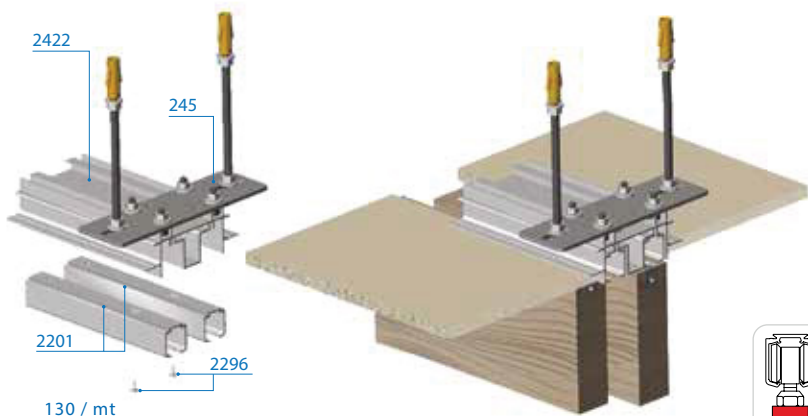

Seriya 2200

VILLES

Stavbni drsni sistemi
/ Drsni sistemi za prehode