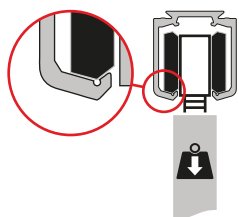

Vodilo proti izpadu koles

Vodilo Villes 2000

Vodilo drugih proizvajalcev