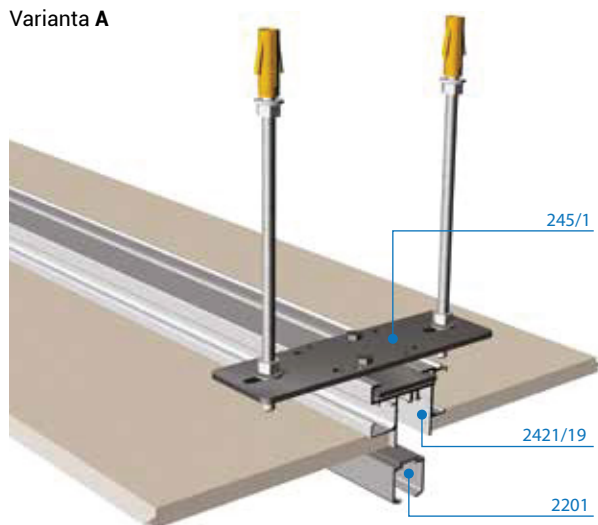

Seriya 2200

VILLES

Stavbni drsni sistemi
/ Drsni sistemi za prehode

Načini montaž za strope iz mavčnih plošč

* Za 120Kg/mt

* Za 130Kg/mt

Varianta A

Varianta B

* Za 130Kg/mt