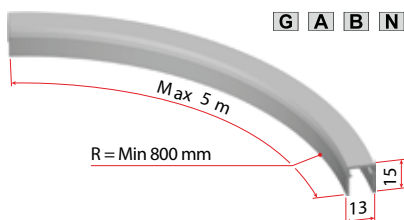

Art. 2101/CV 40 Kg