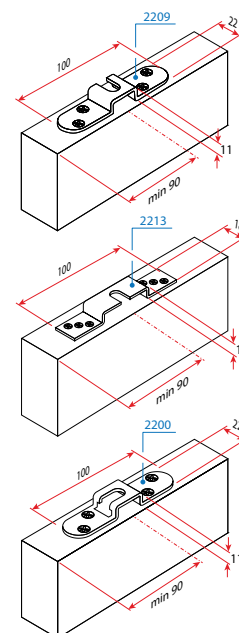

Standardni nosilec koles

LEGENDA

LP = Širina vrat LV = Širina odprtine
HP = Višina vrat HV = Višina odprtine
LB = Dolžina vodila

Seriya 2200

VILLES

Stavbni drsni sistemi
/ Drsni sistemi za prehode

Polvgradni nosilec