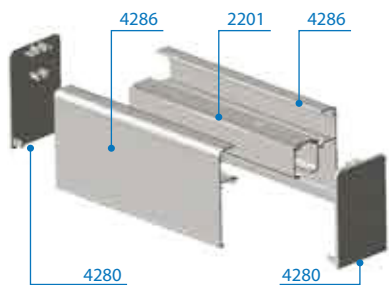

Seriya 2200

VILLES

Stavbni drsni sistemi
/ Drsni sistemi za prehode

* Za 160Kg/mt