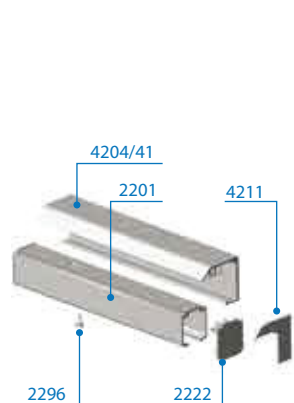

* Za 160 kg

Seriya 2200

VILLES

Stavbni drsni sistemi
/ Drsni sistemi za prehode

* Za 160Kg/mt

* Za 120Kg/mt

* Za 160Kg/mt

Seriya 2200