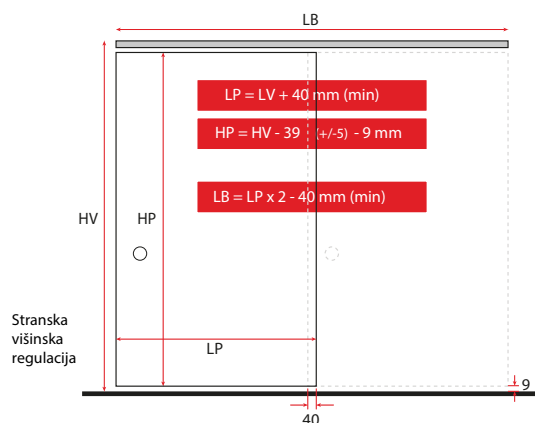

Vgradni nosilec