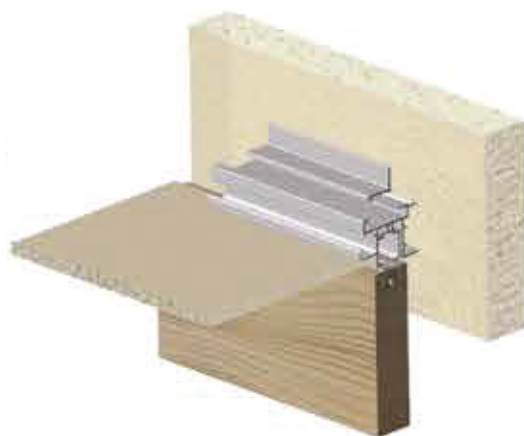

Stropna montaža art. 2421

Stropna montaža art. 2422 - 2422/41

Seriya 2200

VILLES

Stavbni drsni sistemi
/ Drsni sistemi za prehode

Načini montaž za strope iz mavčnih plošč

* Za 120Kg/mt

* Za 130Kg/mt