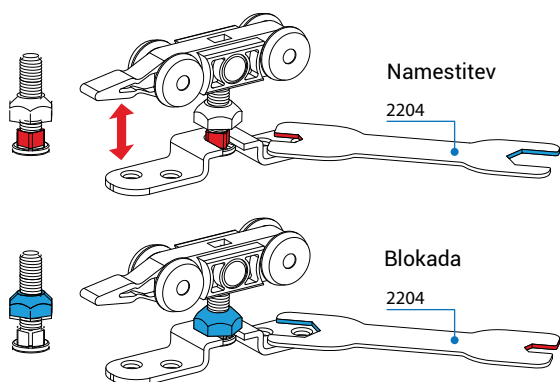

Regulacija koles (za **2209 - 2200**)

S pripadajočim ključem **art. 2204** lahko enostavno izvedete regulacijo in blokado vrat.