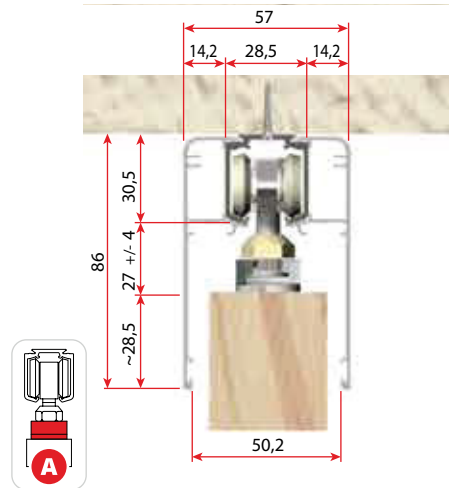

* Za 160Kg/mt