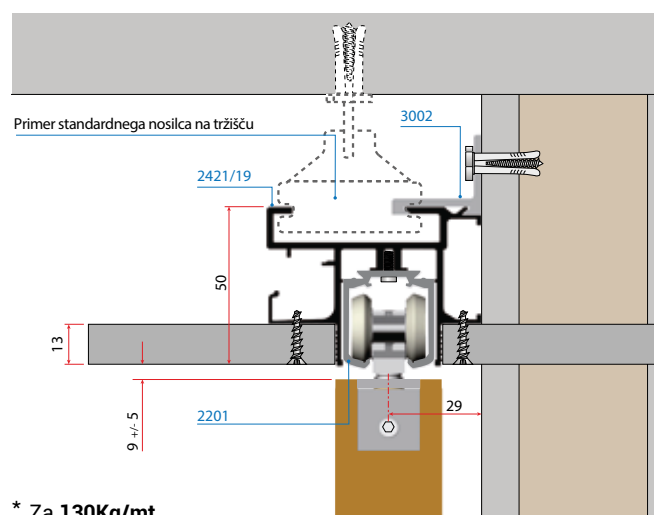

Seriya 2200

VILLES

Stavbni drsni sistemi
/ Drsni sistemi za prehode

Načini montaž za strope iz mavčnih plošč

* Za 120Kg/mt

* Za 130Kg/mt

Varianta A

Varianta B

* Za 130Kg/mt