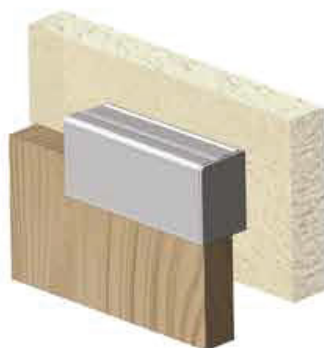

VILLES

Stavbni drsni sistemi
/ Drsni sistemi za prehode

* Za 160Kg/mt

* Za 160Kg/mt

* Za 120Kg/mt

Seriya 2200

VILLES

Stavbni drsni sistemi
/ Drsni sistemi za prehode