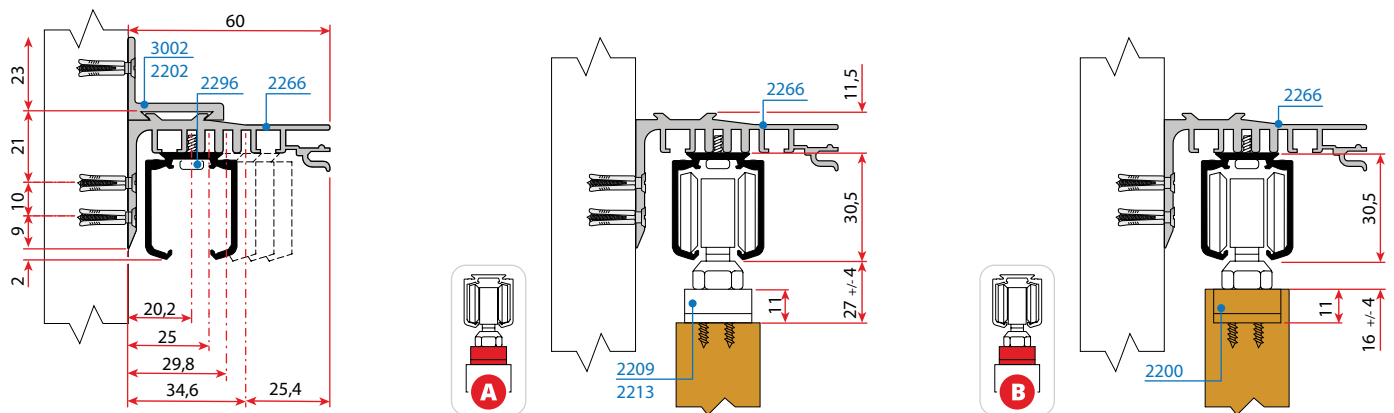

Seriya 2200

VILLES

Stavbni drsni sistemi
/ Drsni sistemi za prehode

ALU maska art. 4286

Pritrditev ALU profilov art. 2266 - 2299 - 2255

Seriya 2200

VILLES

Stavbni drsni sistemi
/ Drsni sistemi za prehode