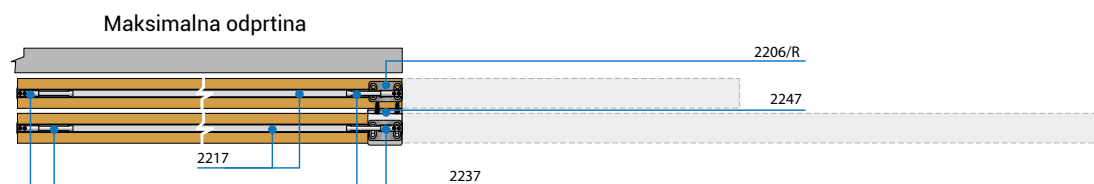

Seriya 2200

VILLES

Stavbni drsni sistemi
/ Drsni sistemi za prehode

Art. 2237