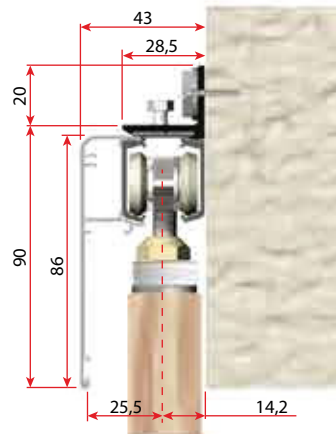

* Za 160 kg

Seriya 2200

VILLES

Stavbni drsni sistemi
/ Drsni sistemi za prehode

* Za 160Kg/mt

* Za 120Kg/mt

* Za 160Kg/mt

Seriya 2200