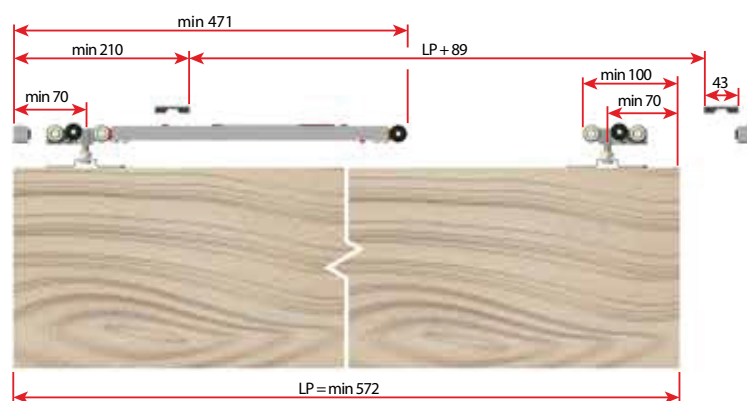

Seriya 2200

VILLES

Pohišveni in stavbni drsni sistemi
/ Drsni sistemi za omare

Set
5657* - 5670

50 mm

Set
5660/S - 5663/S
5665/S

60 mm

Set
5660/S