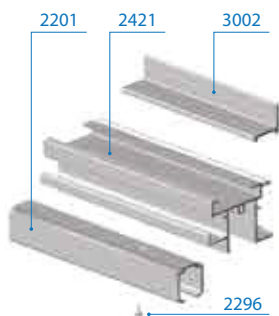

Stropna montaža art. 2421

Stropna montaža art. 2422 - 2422/41

Seriya 2200

VILLES

Stavbni drsni sistemi
/ Drsni sistemi za prehode

Načini montaž za strope iz mavčnih plošč

* Za 120Kg/mt

* Za 130Kg/mt