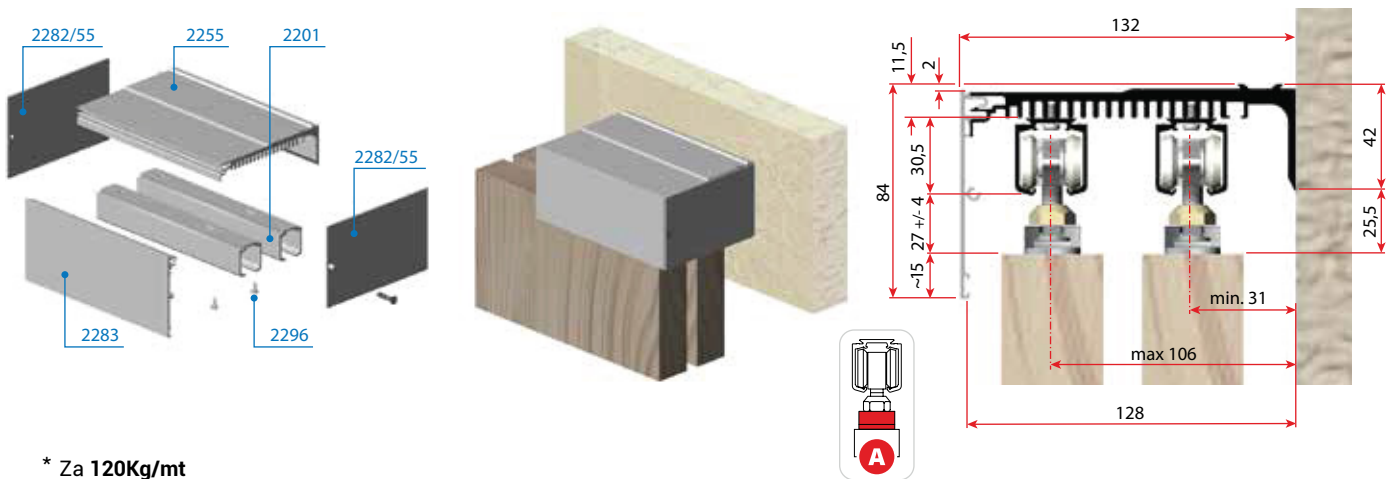

* Za 120Kg/mt

* Za 120Kg/mt

* Za 120Kg/mt

Seriya 2200

VILLES

Stavbni drsni sistemi
/ Drsni sistemi za prehode

Različni načini stenskih in stropnih montaž

Stenska montaža art. 2421