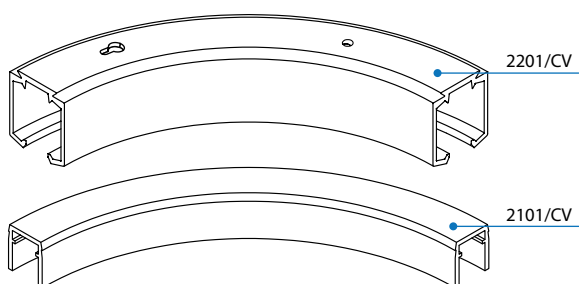

Seriya 2200

VILLES

Stavbni drsni sistemi
/ Drsni sistemi za prehode

Art. 2237

Art. 3308

Art. 2206/R

Art. 2247

min. 24
max 39,5

Ukrivljeno vodilo

Vodilo za **serijo 2200** lahko ukrivimo tudi na željo stranke, vendar je **min. radius 500 mm**.

Seriya 2200

VILLES

Stavbni drsni sistemi
/ Drsni sistemi za prehode

2201/CV

Set

2230/CV