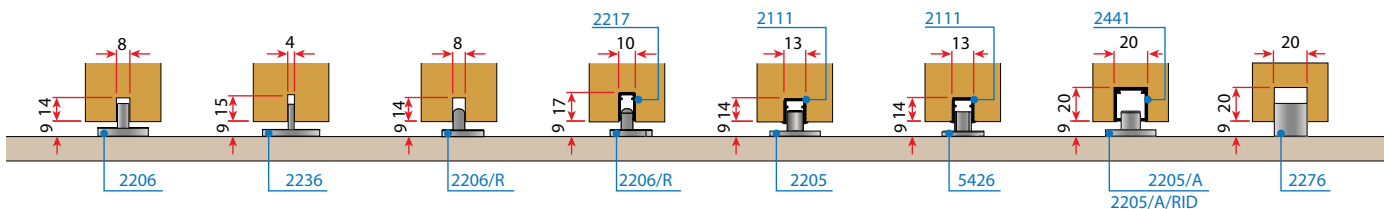

Spodnji drsniki