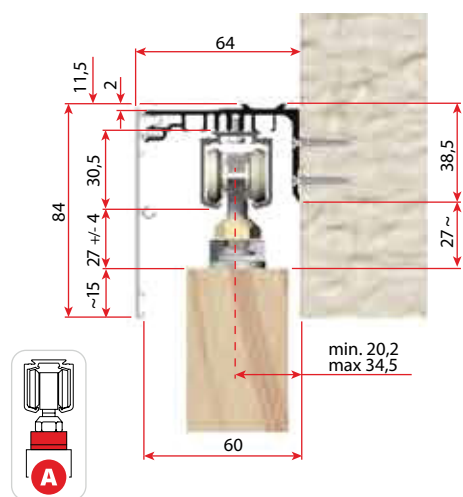

* Za 120Kg/mt