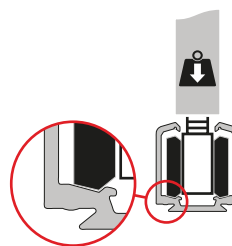

Značilen profil vodila **Villes 2000** prepreči izpad kolesa iz vodila pri težji obremenitvi.