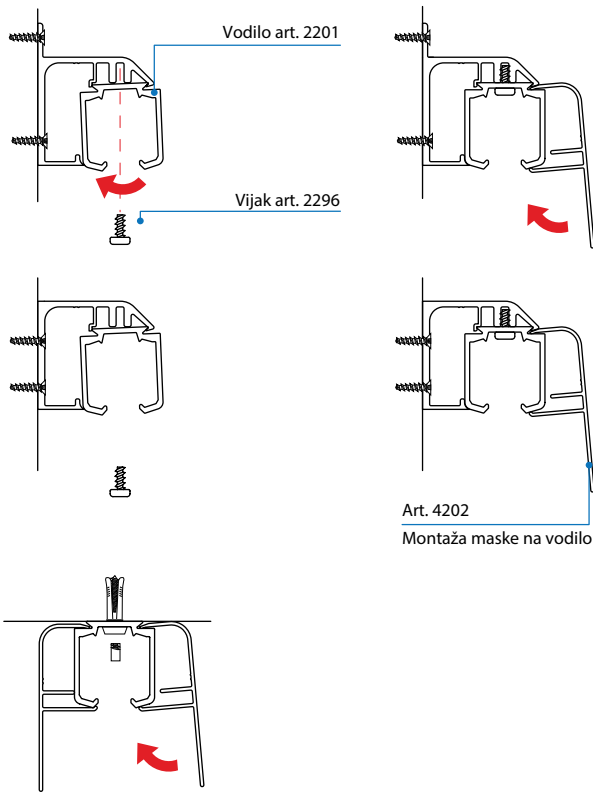

Seriya 2200

VILLES

Stavbni drsni sistemi
/ Drsni sistemi za prehode

Montaža ALU profila art. 4201 - 4203 - 4204 - 4204/41

1. Uporaba ALU profila (art. 4202) za pritrnitev na steno in vstavev dodatnih zaključkov PVC (art. 4211 - 4222).

2. Uporaba ALU profila (4204/41 - 4204) za pritrnitev na steno in vstavev dodatnih zaključkov PVC v vodilo (art. 4211 - 4222).

3. Pritrditev vodila na strop z masko (art. 4222) na obeh straneh in zaključkom PVC (art. 4222).