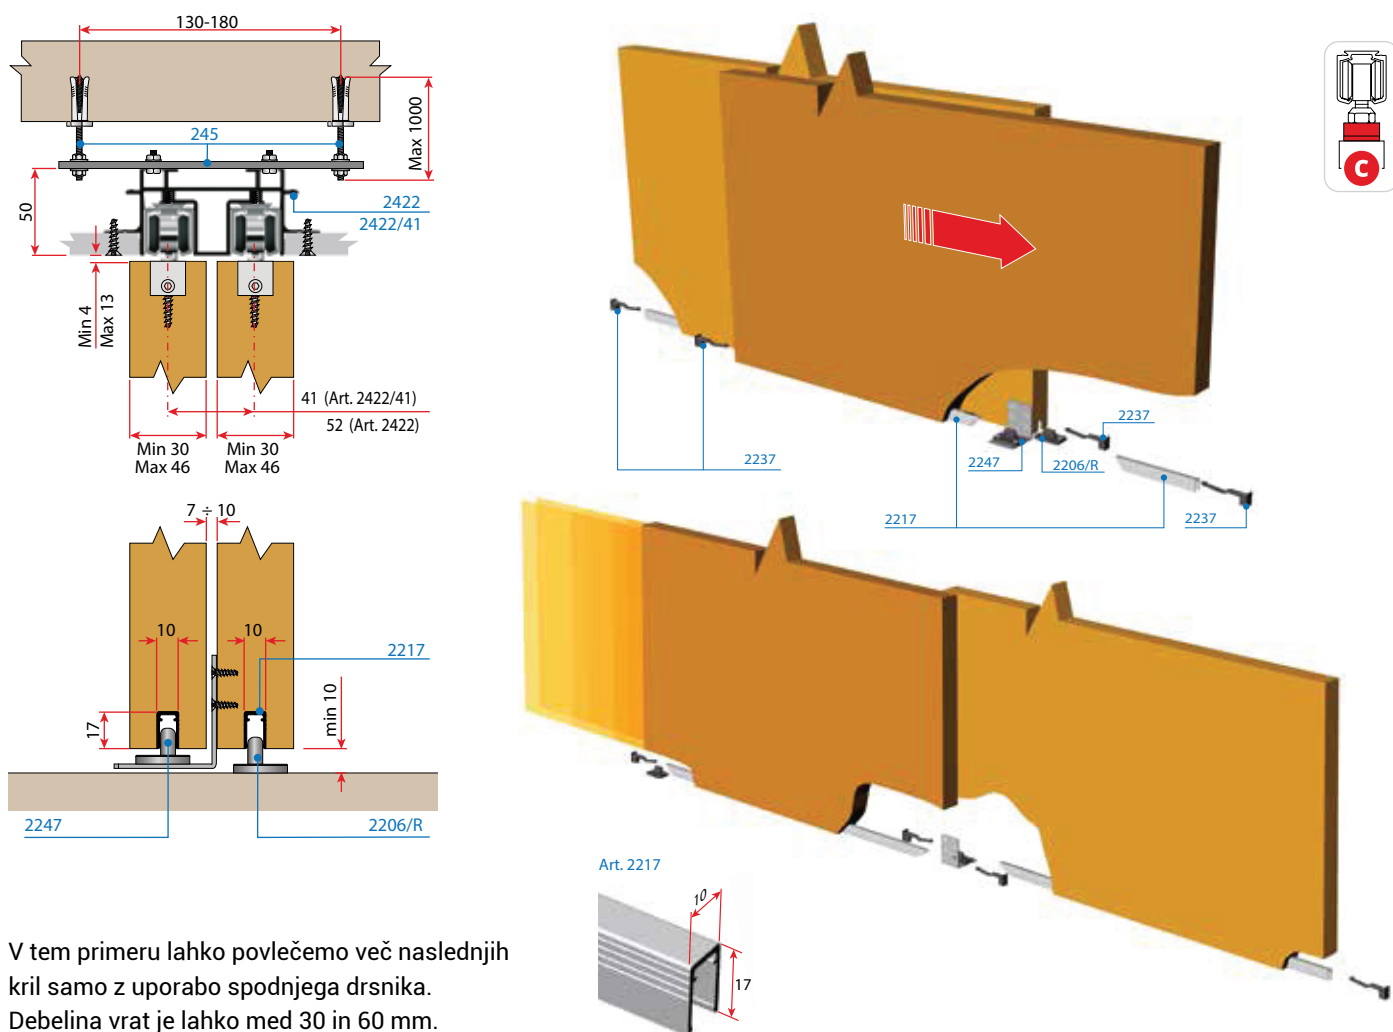

3. Privijačite nosilec na steno nato vstavite vodilo v vijake.

4. Močno privijačite vijake.

Maske ALU nosilca

Lesena maska na ALU nosilcu

Seriya 2200

VILLES

Stavbni drsni sistemi
/ Drsni sistemi za prehode

Seriya 2200

VILLES

Stavbni drsni sistemi
/ Drsni sistemi za prehode

Dotaki pri montaži dveh ali več drsnih vrat s povlečnikom - vgradni nosilec

V tem primeru lahko povlečemo več naslednjih kril samo z uporabo spodnjega drsnika. Debelina vrat je lahko med 30 in 60 mm.