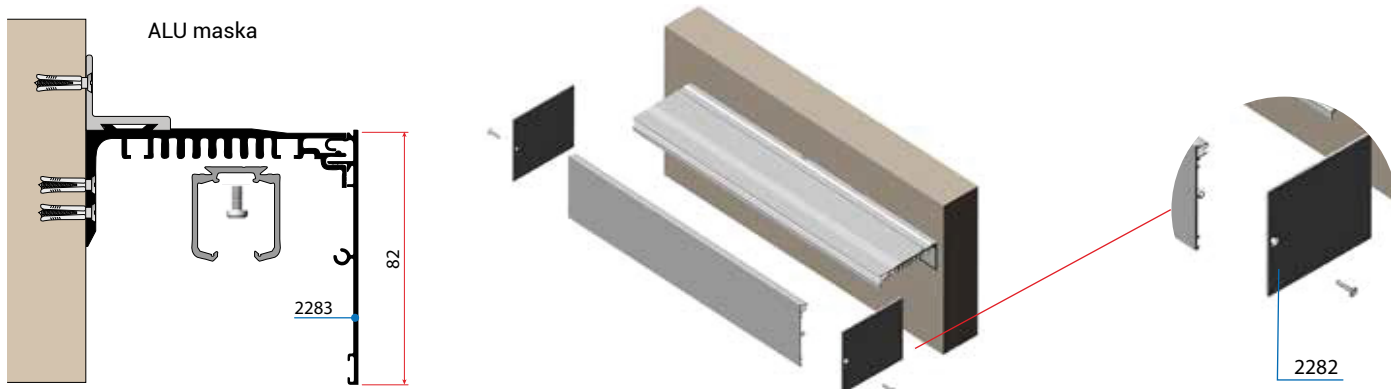

3. Privijačite nosilec na steno nato vstavite vodilo v vijake.

4. Močno privijačite vijake.

Maske ALU nosilca

Lesena maska na ALU nosilcu

Seriya 2200

VILLES

Stavbni drsni sistemi
/ Drsni sistemi za prehode

Seriya 2200