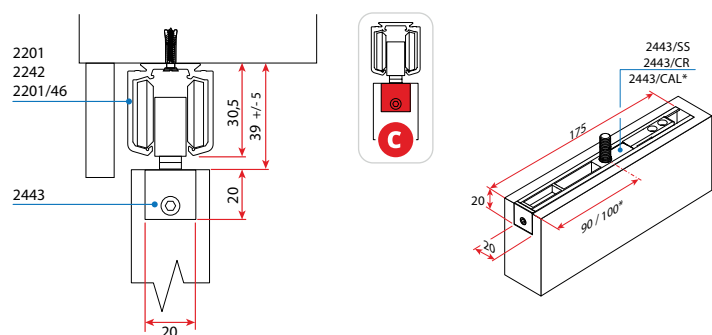

Vgradni nosilec