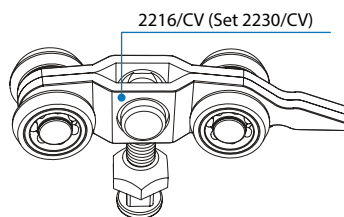

Ukrivljeno vodilo

Vodilo za **serijo 2200** lahko ukrivimo tudi na željo stranke, vendar je **min. radius 500 mm**.