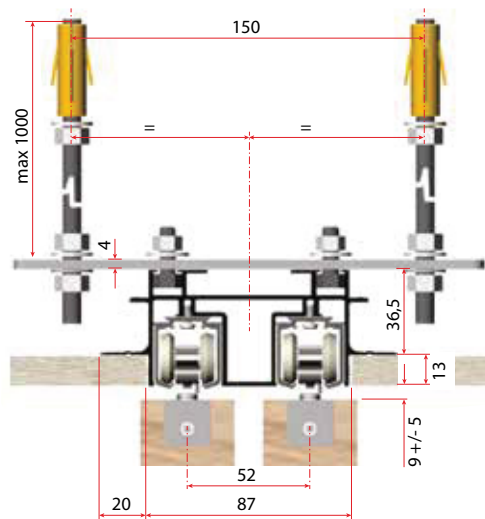

Seriya 2200

VILLES

Stavbni drsni sistemi
/ Drsni sistemi za prehode