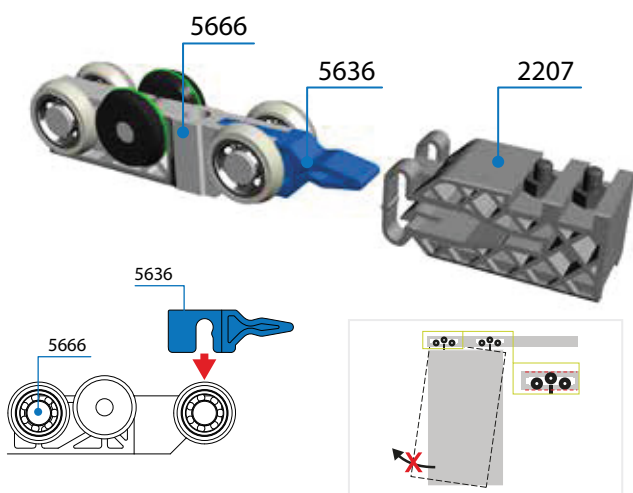

VILLES

Pohištveni in stavbni drsni sistemi
/ Drsni sistemi za omare

Gobica za čiščenje vodila **art. 220**.

Regulacija koles (za **2209 - 2200**)

S pripadajočim ključem **art. 2204** lahko enostavno izvedete regulacijo in blokado vrat.

Samonastavitev nosilca kolesa.

PVC zavora

Z vijačenjem vijaka na sredini zavore lahko regulirate jakost (**art. 2207**).

Seriya 2200

VILLES

Pohištvni in stavbni drsni sistemi
/ Drsni sistemi za omare

Art.5636 za kolo art. 5666