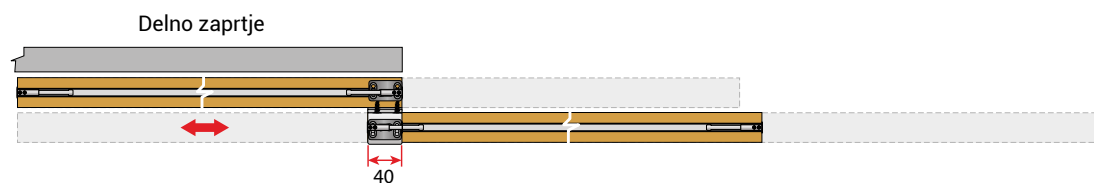

Seriya 2200

VILLES

Stavbni drsni sistemi
/ Drsni sistemi za prehode

Art. 2237

Art. 3308

Art. 2206/R

Art. 2247

min. 24
max 39,5

Ukrivljeno vodilo

Vodilo za **serijo 2200** lahko ukrivimo tudi na željo stranke, vendar je **min. radius 500 mm**.