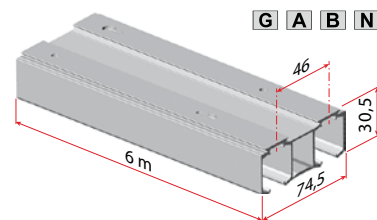

Art. 2201/46 40÷160 Kg