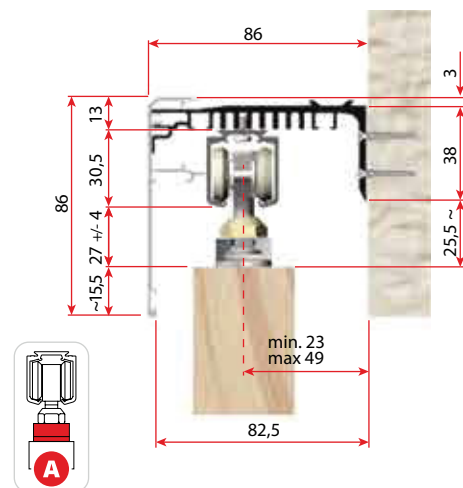

* Za 120Kg/mt