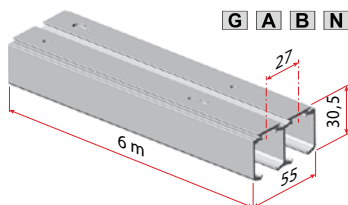

Art. 2242 40÷160 Kg