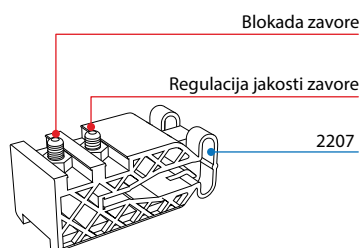

PVC zavora

Z vijačenjem vijaka na sredini zavore lahko regulirate jakost (**art. 2207**).