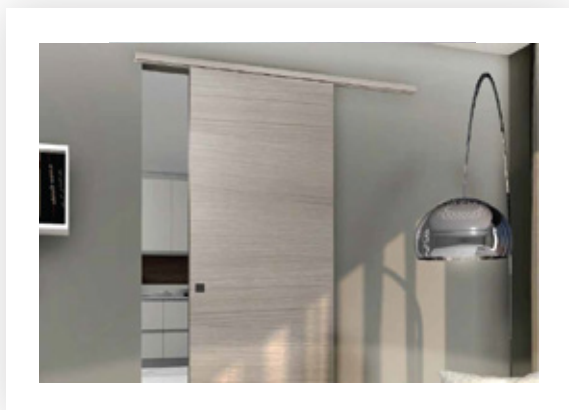

Seriya 2200

VILLES

Stavbni drsni sistemi
/ Drsni sistemi za prehode

Pomembno

Drsno okovje za lesena prehodna drsna vrata z ali brez Soft-Close zapiranja in odpiranja
Od 40 do 160 kg

Art. 2201 40÷160 Kg

Art. 2201/CV 40÷160 Kg