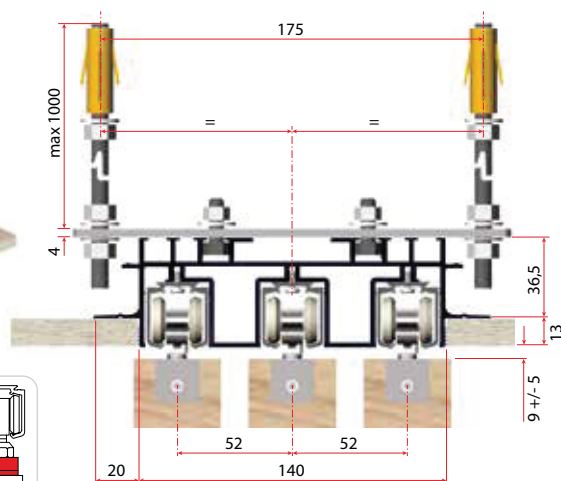

Seriya 2200

VILLES

Stavbni drsni sistemi
/ Drsni sistemi za prehode