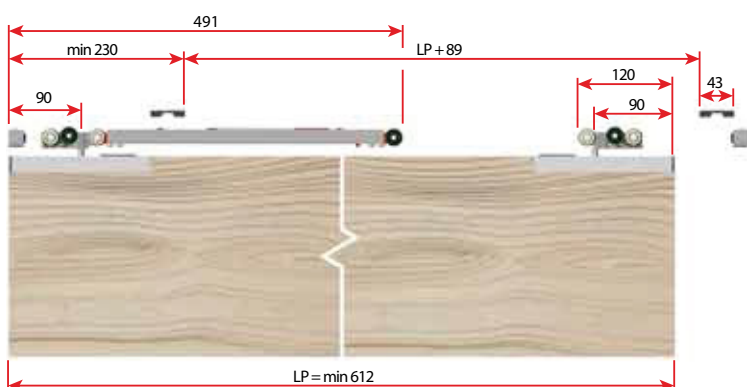

Seriya 2200

VILLES

Pohišveni in stavbni drsni sistemi
/ Drsni sistemi za omare

Set
5657* - 5670

50 mm

Set
5660/S - 5663/S
5665/S

60 mm

Set
5660/S