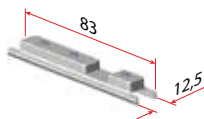

Art. Attivatore/M