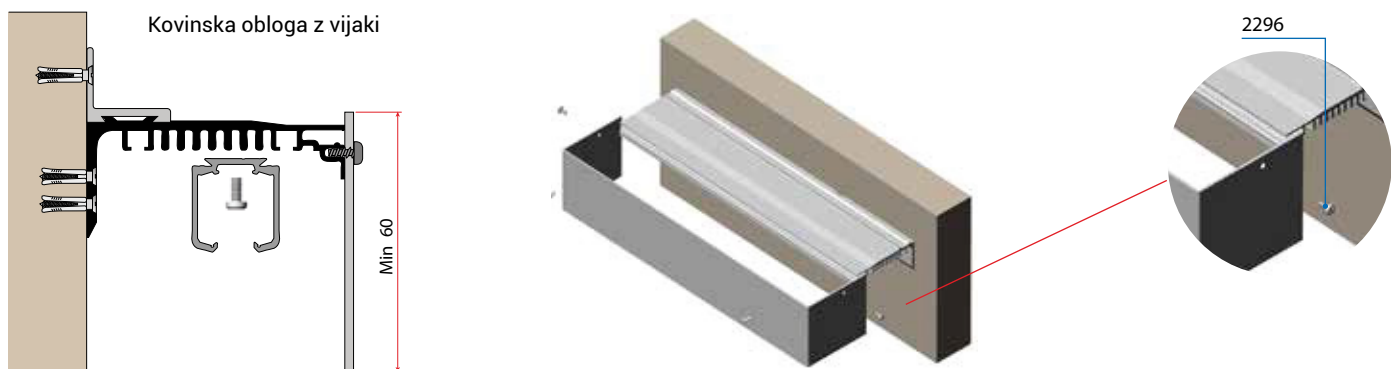

3. Privijačite nosilec na steno nato vstavite vodilo v vijake.

4. Močno privijačite vijake.

Maske ALU nosilca

Lesena maska na ALU nosilcu

Seriya 2200

VILLES

Stavbni drsni sistemi
/ Drsni sistemi za prehode

Seriya 2200