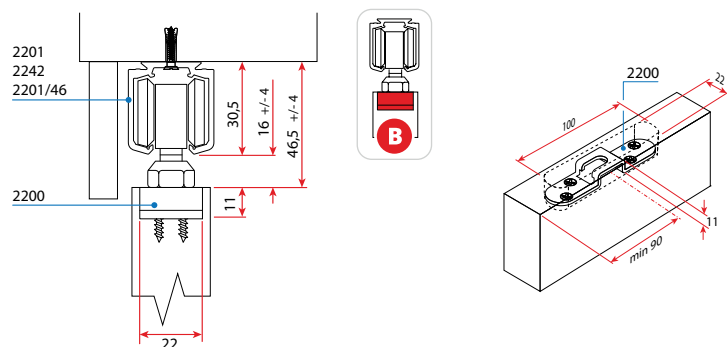

Standardni nosilec koles

LEGENDA

LP = Širina vrat LV = Širina odprtine
HP = Višina vrat HV = Višina odprtine
LB = Dolžina vodila

Seriya 2200

VILLES

Stavbni drsni sistemi
/ Drsni sistemi za prehode

Polvgradni nosilec