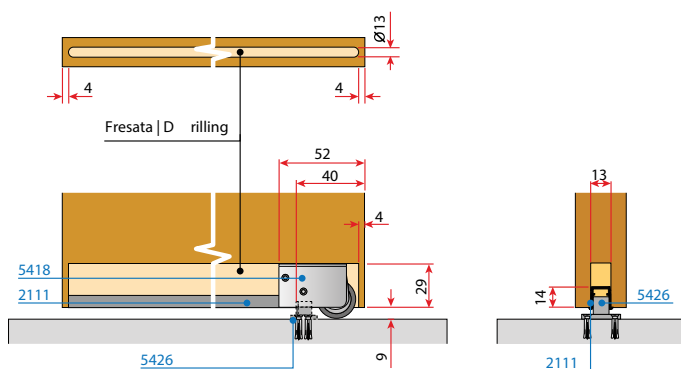

Seriya 2200

VILLES

Pohištveni in stavbni drsni sistemi
/ Drsni sistemi za omare

Spodnje kolo z vzmetjo art. 5418