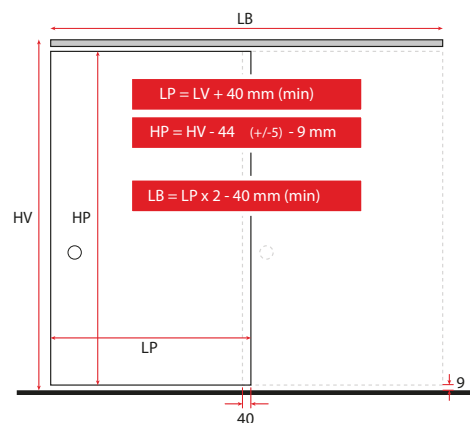

Standardni nosilec koles

LEGENDA

LP = Širina vrat LV = Širina odprtine
HP = Višina vrat HV = Višina odprtine
LB = Dolžina vodila

Seriya 2200

VILLES

Stavbni drsni sistemi
/ Drsni sistemi za prehode

Polvgradni nosilec