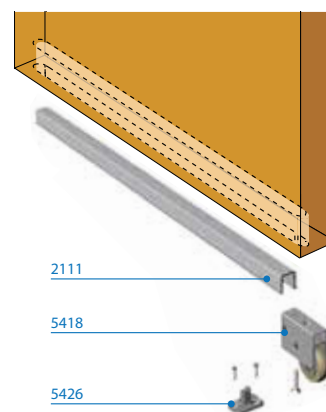

Seriya 2200

VILLES

Pohištveni in stavbni drsni sistemi
/ Drsni sistemi za omare

Spodnje kolo z vzmetjo art. 5418