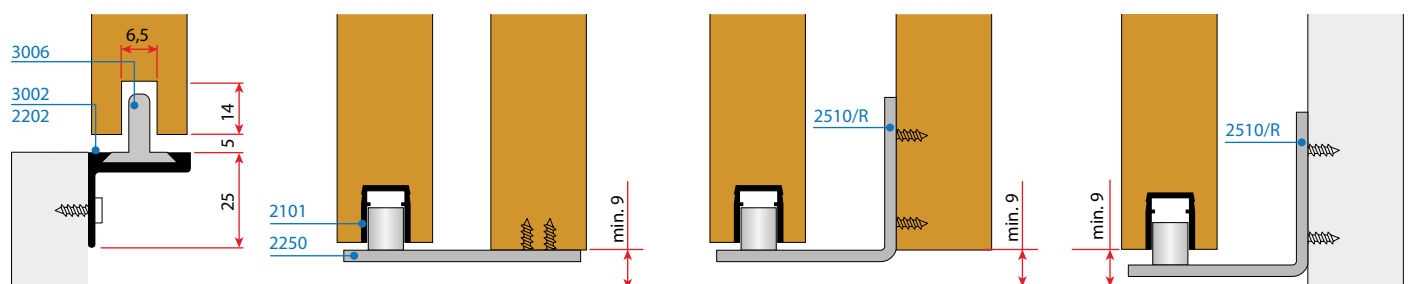

Ostali spodnji drsniki