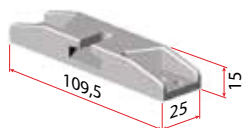

Seriya 2200

VILLES

Stavbni drsni sistemi
/ Drsni sistemi za prehode

Art. 2229

Art. 5667

Art. M8x30

Art. M8x35

Art. M8x40

Art. 2200/PC

Art. 2200/Perno

Art. 2448
Za art. 2442