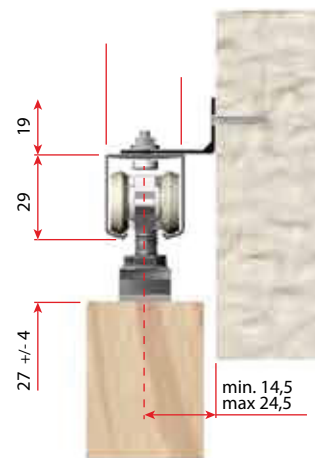

Seriya 2200

VILLES

Stavbni drsni sistemi
/ Drsni sistemi za prehode

Različne montaže

* Za 40 kg

* Za 160 kg

* Za 160 kg