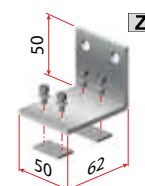

## Pomembno

Drsni sistem za težja lesena in steklena drsna vrata  
Nosilnosti do 450 kg

Art. 5901 450Kg

Art. 5910  
Za art. 5901

Art. 5911  
Za art. 5901

Art. 5904  
Za art. 5901

Art. 4109  
Za art. 5910

Art. 5924/SX  
Za art. 5901 - 5910