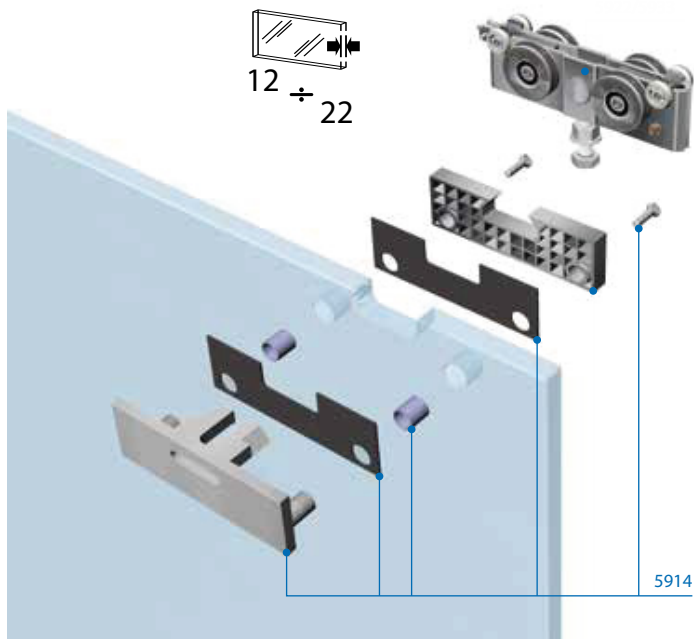

Seriya 5900

VILLES

Stavbni drsni sistemi
/ Drsni sistemi za prehode

Verzija za steklena drsna vrata

*450 kg

Set

Verzija V

5980 - 5987
5990 - 5997

Drsni sistem za težka steklena drsna vrata z montažo na strop ali steno

Izvrtnina v vratih za nosilec