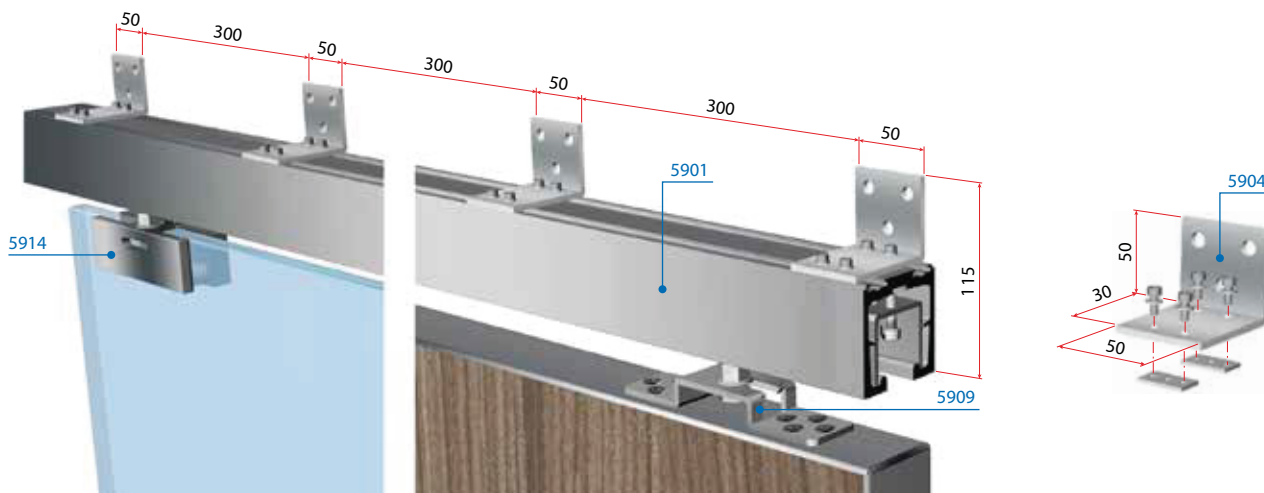

Seriya 5900

VILLES

Stavbni drsni sistemi
/ Drsni sistemi za prehode

Pritrditev nosilcev - vodila za na steno