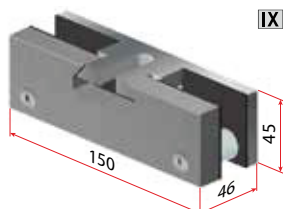

# Seriya 5900

VILLES

Stavbni drsni sistemi  
/ Drsni sistemi za prehode

**Art. M12x70**  
Za art. 5909

**Art. 5914 400Kg**

**Art. M12x75**  
Za art. 5914

**Art. 5907**  
Za art. 5902 - 5903

**Art. 5908**  
Za art. 5922 - 5933