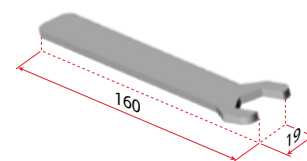

Art. 5915
Za art. 5914

Verzija za lesena in kovinska vrata

Verzija L

Drsni sistem za težka lesena ali kovinska drsna vrata z montažo na strop ali steno.

Seti
5960 - 5967
5970 - 5977

*450 kg