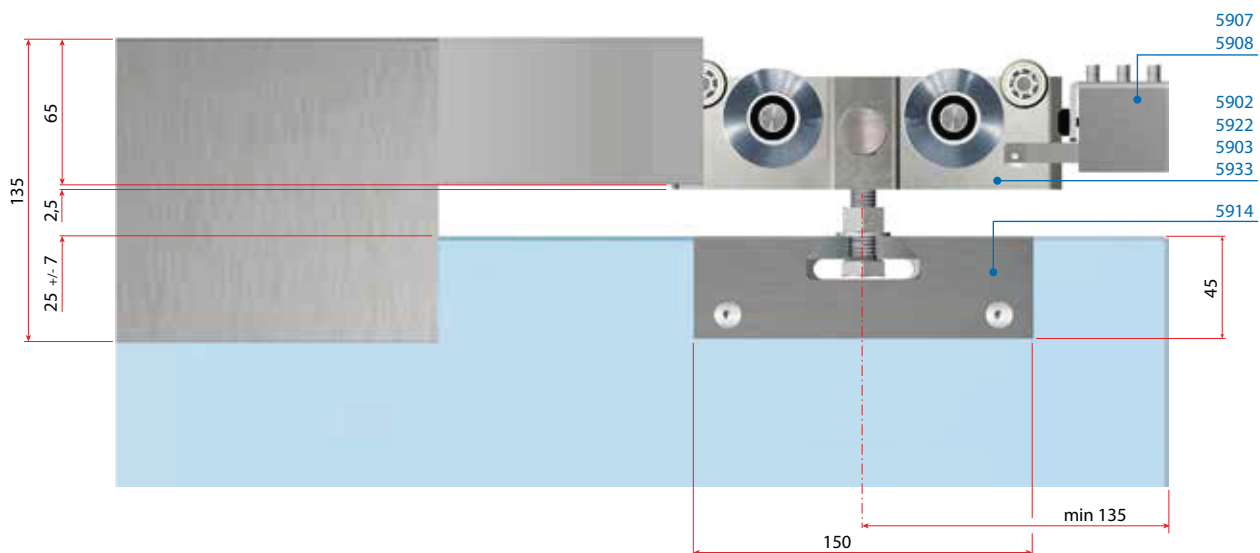

Seriya 5900

VILLES

Stavbni drsni sistemi
/ Drsni sistemi za prehode

Verzija za steklena drsna vrata

*450 kg

Set

Verzija V

5980 - 5987
5990 - 5997

Drsni sistem za težka steklena drsna vrata z montažo na strop ali steno

Izvrtnina v vratih za nosilec