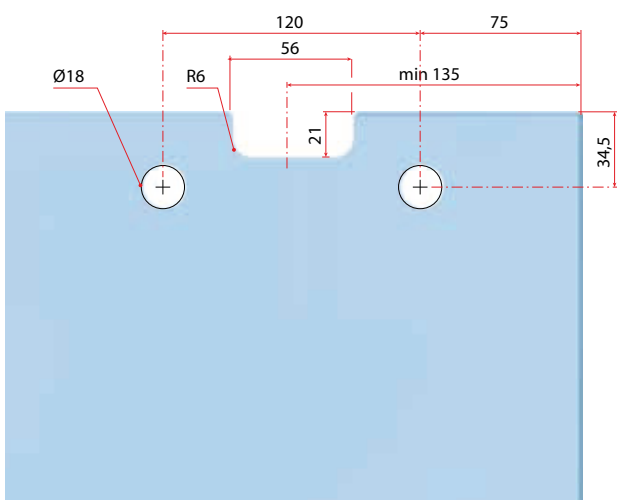

Seriya 5900

VILLES

Stavbni drsni sistemi
/ Drsni sistemi za prehode

Verzija za steklena drsna vrata

*450 kg

Set

Verzija V

5980 - 5987
5990 - 5997

Drsni sistem za težka steklena drsna vrata z montažo na strop ali steno

Izvrtnina v vratih za nosilec