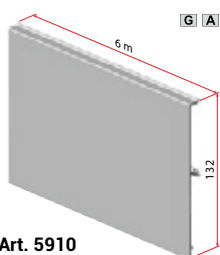

## Pomembno

Drsni sistem za težja lesena in steklena drsna vrata  
Nosilnosti do 450 kg

Art. 5901 450Kg

Art. 5910  
Za art. 5901

Art. 5911  
Za art. 5901

Art. 5904  
Za art. 5901

Art. 4109  
Za art. 5910

Art. 5924/SX  
Za art. 5901 - 5910