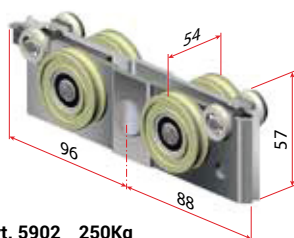

Art. 5902 250Kg