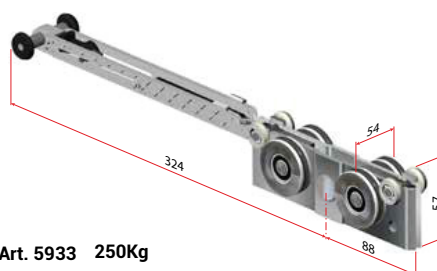

Art. 5933 250Kg