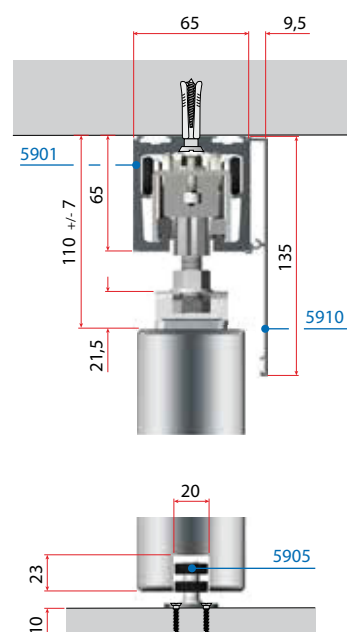

Seriya 5900

VILLES

Stavbni drsni sistemi
/ Drsni sistemi za prehode

LEGENDA

LV = Širina odprtine

LP = Širina vrat

LB = Dolžina vodila

HV = Višina odprtine

HP = Višina vrat

K = Širina prehoda

Drсна lesena ali kovinska vrata s pritrditvijo na strop

Verzija LS

LEGENDA

LV = Širina odprtine

LP = Širina vrat

LB = Dolžina vodila

HV = Višina odprtine

HP = Višina vrat

K = Širina prehoda