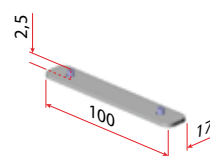

## Pomembno

Drsni sistem za težja lesena in steklena drsna vrata  
Nosilnosti do 450 kg

Art. 5901 450Kg

Art. 5910  
Za art. 5901

Art. 5911  
Za art. 5901

Art. 5904  
Za art. 5901

Art. 4109  
Za art. 5910

Art. 5924/SX  
Za art. 5901 - 5910