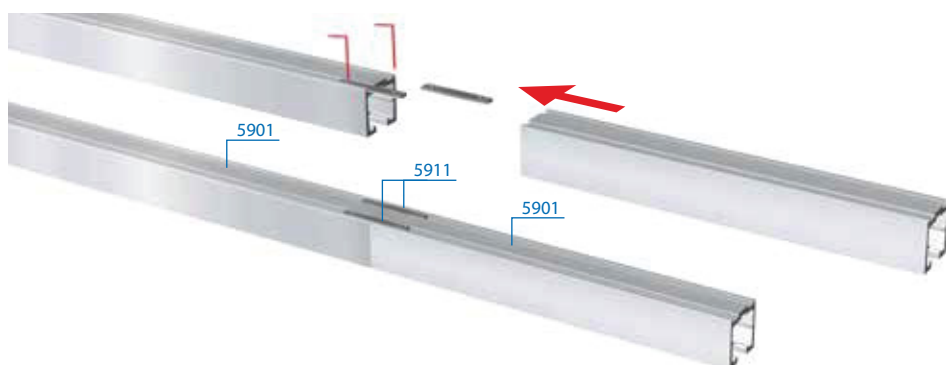

Navodila za montažo

Dodatek za povezovanje dveh vodil

Z uporabo art. 5911 lahko podaljšate tek drsni vrat na več kot 6 m.