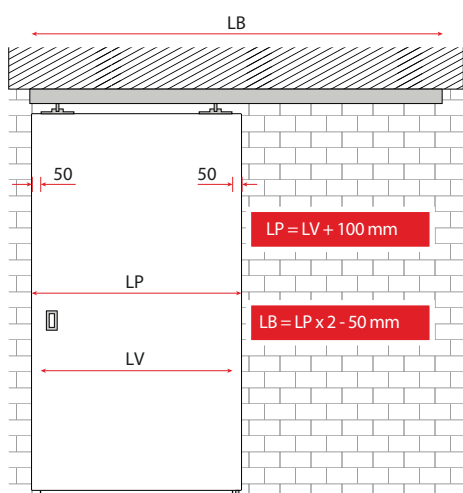

Seriya 5900

VILLES

Stavbni drsni sistemi
/ Drsni sistemi za prehode

LEGENDA

LV = Širina odprtine

LP = Širina vrat

LB = Dolžina vodila

HV = Višina odprtine

HP = Višina vrat

K = Širina prehoda

Drсна lesena ali kovinska vrata s pritrditvijo na strop

Verzija LS

LEGENDA

LV = Širina odprtine

LP = Širina vrat

LB = Dolžina vodila

HV = Višina odprtine

HP = Višina vrat

K = Širina prehoda