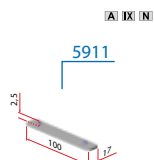

Navodila za montažo

Dodatek za povezovanje dveh vodil

Z uporabo art. 5911 lahko podaljšate tek drsni vrat na več kot 6 m.