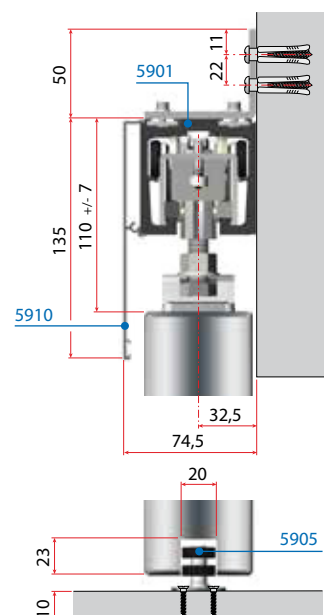

Drsna ali lesena kovinska vrata s pritrditvijo na steno

Verzija LP