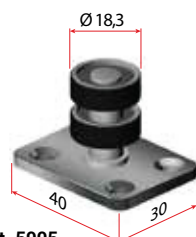

Seriya 5900

VILLES

Stavbni drsni sistemi
/ Drsni sistemi za prehode

Art. 5905

Verzija za lesena in kovinska vrata

Verzija L

Drsni sistem za težka lesena ali kovinska drsna vrata z montažo na strop ali steno.

Seti
5960 - 5967
5970 - 5977

*450 kg