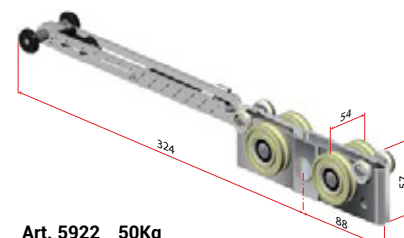

Art. 5922 50Kg