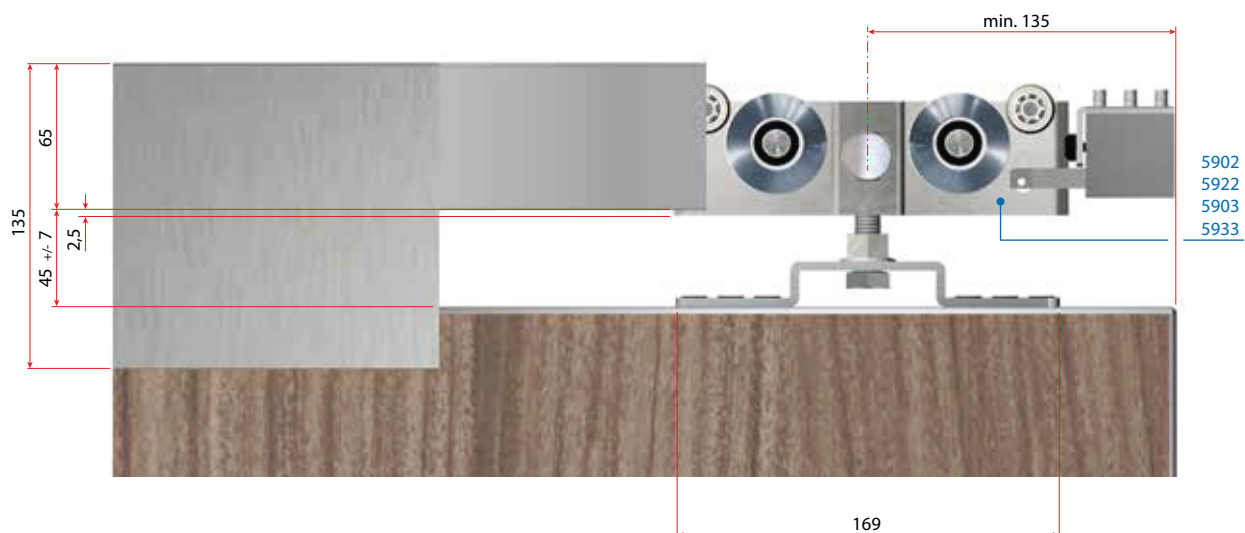

Seriya 5900

VILLES

Stavbni drsni sistemi
/ Drsni sistemi za prehode

Spodnji drsnik art. 5905