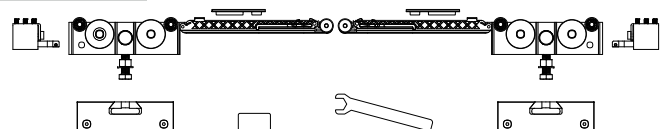

Seriya 5900

VILLES

Stavbni drsni sistemi
/ Drsni sistemi za prehode

5980

Art. 5907 x2 | 5902 x2 | M 12 x 75 x2 | 5914 x2 | 5906 x1 | 5915 x1

5990

Art. 5907 x2 | 5903 x2 | M 12 x 75 x2 | 5914 x2 | 5906 x1 | 5915 x1

5987

Art. 5908 x2 | 5922 x2 | M 12 x 75 x2 | 5914 x2 | Attivatore M x2 | 5906 x1 | 5915 x1

5997

Art. 5908 x2 | 5933 x2 | M 12 x 75 x2 | 5914 x2 | Attivatore M x2 | 5906 x1 | 5915 x1

Zapiski