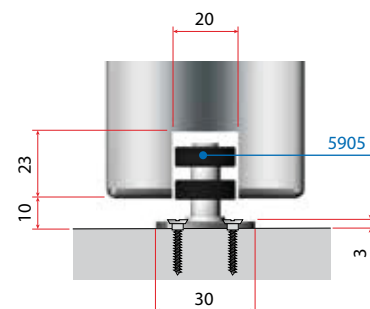

Seriya 5900

VILLES

Stavbni drsni sistemi
/ Drsni sistemi za prehode

Spodnji drsnik art. 5905

Drsna ali lesena kovinska vrata s pritrditvijo na steno

Verzija LP