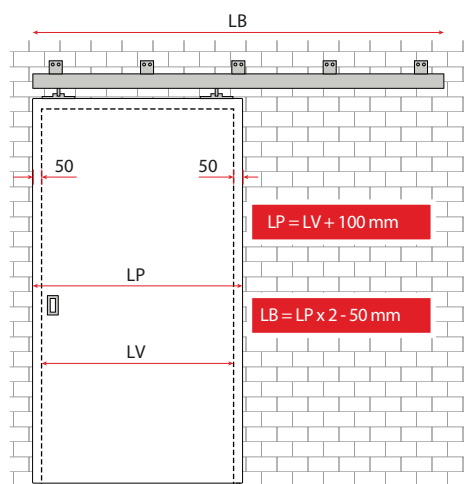

Drsna ali lesena kovinska vrata s pritrditvijo na steno

Verzija LP