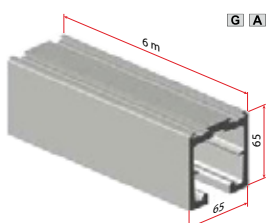

## Pomembno

Drsni sistem za težja lesena in steklena drsna vrata  
Nosilnosti do 450 kg

Art. 5901 450Kg

Art. 5910  
Za art. 5901

Art. 5911  
Za art. 5901

Art. 5904  
Za art. 5901

Art. 4109  
Za art. 5910

Art. 5924/SX  
Za art. 5901 - 5910