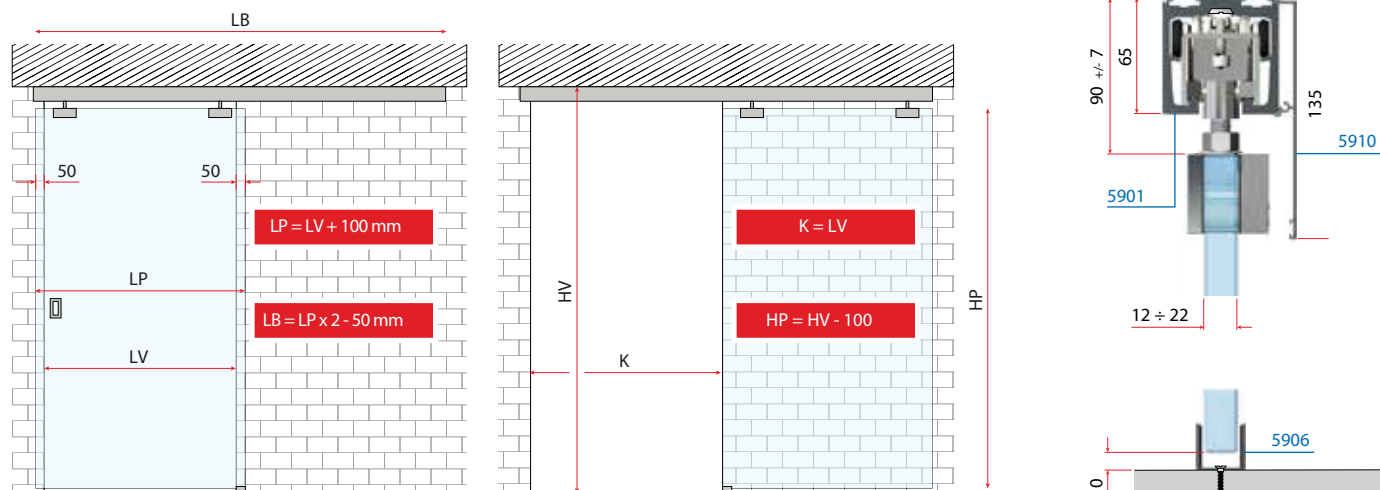

Seriya 5900

VILLES

Stavbni drsni sistemi
/ Drsni sistemi za prehode

Drсна steklena vrata z montažo na strop

Verzija VS