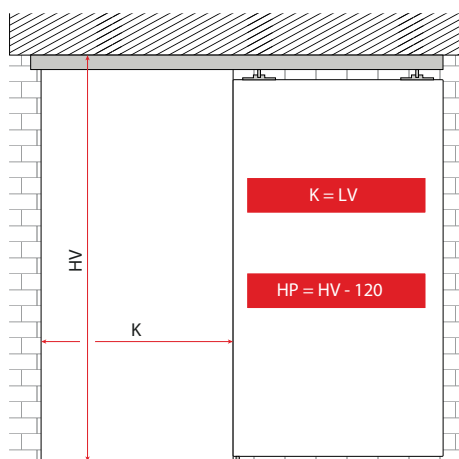

Seriya 5900

VILLES

Stavbni drsni sistemi
/ Drsni sistemi za prehode

LEGENDA

LV = Širina odprtine

LP = Širina vrat

LB = Dolžina vodila

HV = Višina odprtine

HP = Višina vrat

K = Širina prehoda

Drсна lesena ali kovinska vrata s pritrditvijo na strop

Verzija LS

LEGENDA

LV = Širina odprtine

LP = Širina vrat

LB = Dolžina vodila

HV = Višina odprtine

HP = Višina vrat

K = Širina prehoda