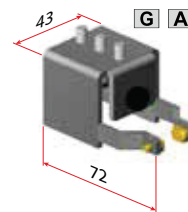

# Seriya 5900

VILLES

Stavbni drsni sistemi  
/ Drsni sistemi za prehode

**Art. M12x70**  
Za art. 5909

**Art. 5914 400Kg**

**Art. M12x75**  
Za art. 5914

**Art. 5907**  
Za art. 5902 - 5903

**Art. 5908**  
Za art. 5922 - 5933