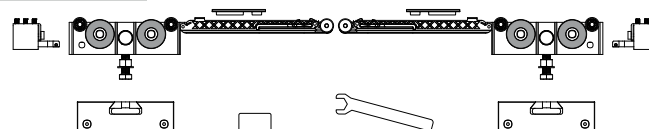

# Seriya 5900

VILLES

Stavbni drsni sistemi  
/ Drsni sistemi za prehode

5980

Art. 5907 x2 | 5902 x2 | M 12 x 75 x2 | 5914 x2 | 5906 x1 | 5915 x1

5990

Art. 5907 x2 | 5903 x2 | M 12 x 75 x2 | 5914 x2 | 5906 x1 | 5915 x1

5987

Art. 5908 x2 | 5922 x2 | M 12 x 75 x2 | 5914 x2 | Attivatore M x2 | 5906 x1 | 5915 x1

5997

Art. 5908 x2 | 5933 x2 | M 12 x 75 x2 | 5914 x2 | Attivatore M x2 | 5906 x1 | 5915 x1