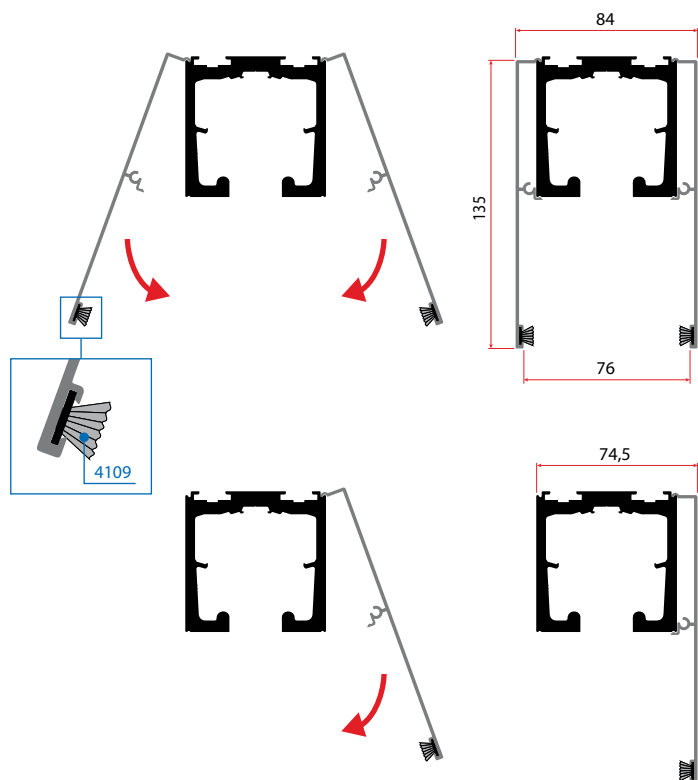

Pritrditev ALU maske in ALU zaključkov