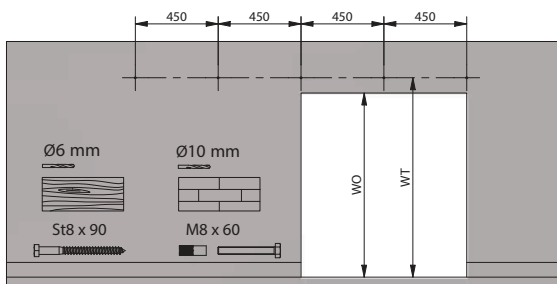

### Kalkulacija dimenzije vrat

- WO** – Višina odprtine
- SO** – Širina odprtine
- WD** – Višina vrat
- SD** – Širina vrat
- WT** – Višina montaže vodila

Kalkulacija za vrata s prekrivanjem **Z = 50 mm**

$$SD = SO + 100$$

$$WD = WO + 40$$

$$WT = WO + 83$$

## Dimenzije montaže