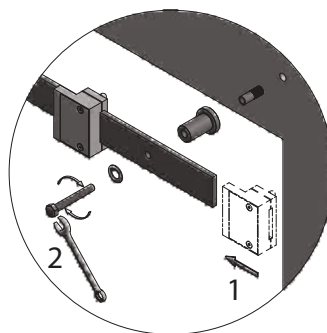

### Kalkulacija dimenzije vrat

- WO** – Višina odprtine
- SO** – Širina odprtine
- WD** – Višina vrat
- SD** – Širina vrat
- WT** – Višina montaže vodila

Kalkulacija za vrata s prekrivanjem **Z = 50 mm**

## Dimenzije montaže