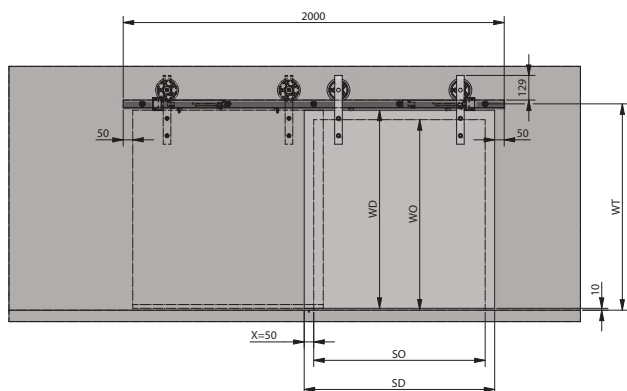

## Pomembno

Vrata po svoji izbiri lahko preprosto spremenite v drsna vrata, primerna za vsak okus.

Set vsebuje: Kolo - 2 kos, vodilo 2 m - 1 kos, pritržilec - 5 kos, odbojnik - 2 kos, zaključek, ki preprečuje izpad vrat - 2 kos, blažilnik mehkega zapiranja - 2 kos, aktivator - 2 kos, komplet vijakov.

Maksimalna teža 100 kg

### Kalkulacija dimenzije vrat

- WO** – Višina odprtine
- SO** – Širina odprtine
- WD** – Višina vrat
- SD** – Širina vrat
- WT** – Višina montaže vodila

Kalkulacija za vrata s prekrivanjem **Z = 50 mm**

## Dimenzije montaže