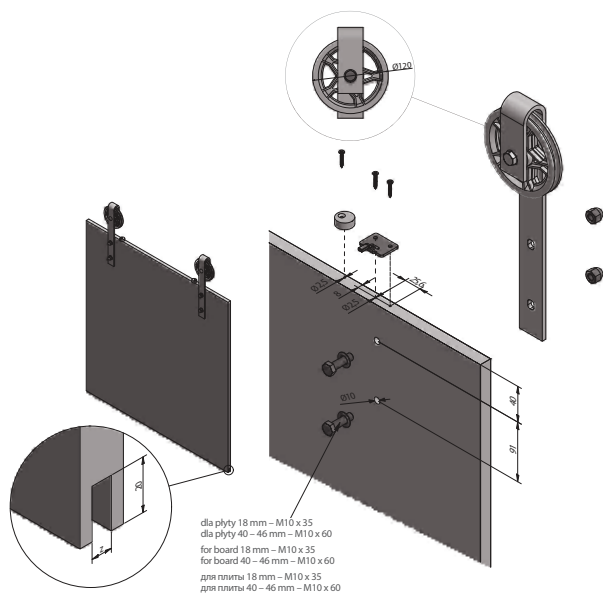

### Kalkulacija dimenzije vrat

- WO** – Višina odprtine
- SO** – Širina odprtine
- WD** – Višina vrat
- SD** – Širina vrat
- WT** – Višina montaže vodila

Kalkulacija za vrata s prekrivanjem **Z = 50 mm**

$$SD = SO + 100$$

$$WD = WO + 40$$

$$WT = WO + 83$$

## Dimenzije montaže

## Načrt za montažo