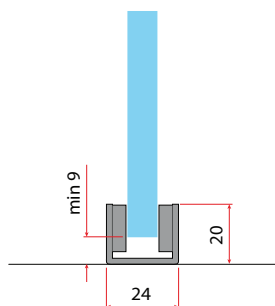

Seriya 5800

VILLES

Stavbni drsni sistemi
/ Drsni sistemi za prehode

Spodnji drsniki