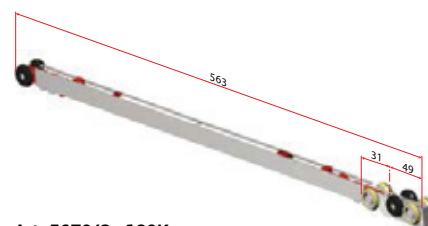

Art. 5679/S 130Kg
Za art. 5666