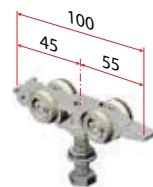

# Seriya 5800

VILLES

Stavbni drsni sistemi  
/ Drsni sistemi za prehode

**Art. 4280**  
Za art. 2201-4286-4201-4204/41

**Art. 4211**  
Za art. 4201-4204/41-2201

**Art. 2434/35 130Kg**

**Art. 2434 130Kg**

**Art. 5638 70Kg**