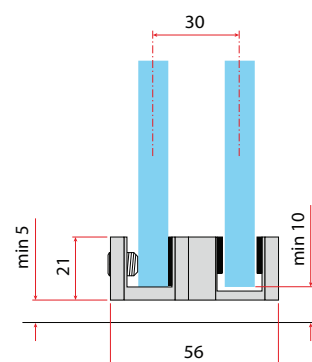

Seriya 5800

VILLES

Stavbni drsni sistemi
/ Drsni sistemi za prehode

Spodnji drsniki