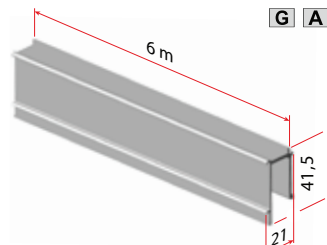

## Pomembno

Drsni sistem za steklena prehodna vrata

Art. 2201 40÷160 Kg

Art. 2242 40÷160 Kg

Art. 5801 40÷160 Kg

Art. 5832 40÷160

Art. 5833 40÷160 Kg

Art. 5803  
Za art. 5801-5832-5833