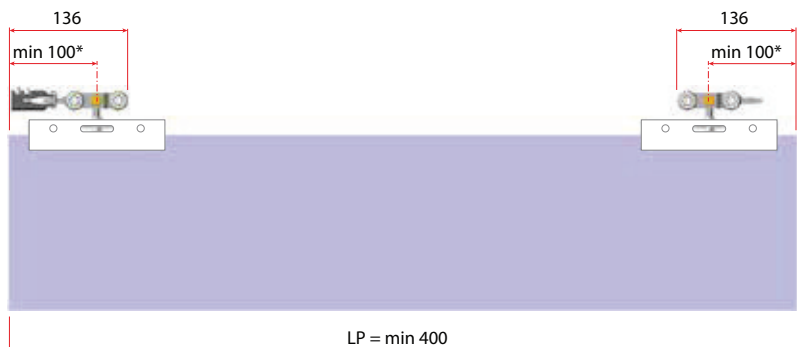

Seriya 5800

VILLES

Stavbni drsni sistemi
/ Drsni sistemi za prehode

Dimenzije in pozicije aktivatorjev mehkega zapiranja

Seti
3410 - 3411