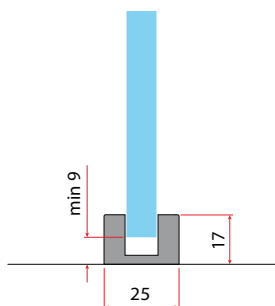

Seriya 5800

VILLES

Stavbni drsni sistemi
/ Drsni sistemi za prehode

Spodnji drsniki