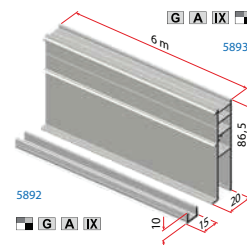

Art. 5893 - art. 5892
Za art. 5801-5832-5833-5809