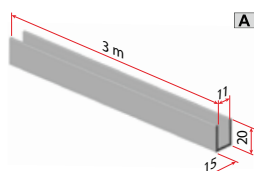

Art. 5824/A