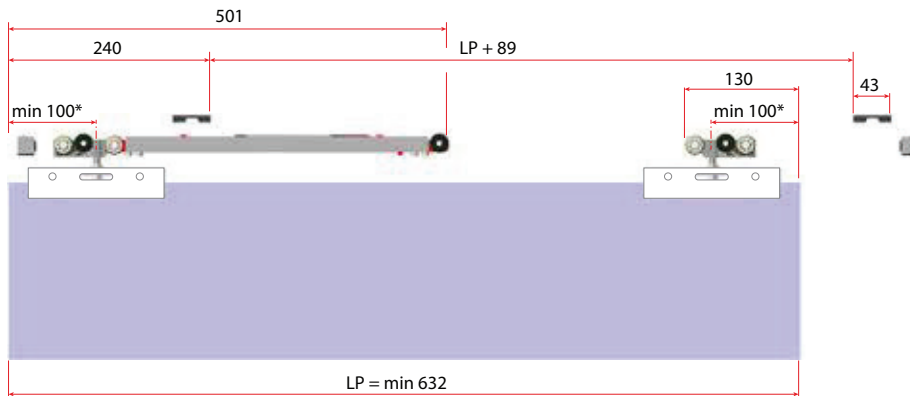

Seriya 5800

VILLES

Stavbni drsni sistemi
/ Drsni sistemi za prehode

Seti

5882/S - 5884/S
5890/S

60 mm

Kg
100