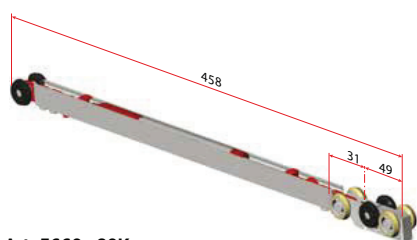

# Seriya 5800

VILLES

Stavbni drsni sistemi  
/ Drsni sistemi za prehode

**Art. 4280**  
Za art. 2201-4286-4201-4204/41

**Art. 4211**  
Za art. 4201-4204/41-2201

**Art. 2434/35 130Kg**

**Art. 2434 130Kg**

**Art. 5638 70Kg**