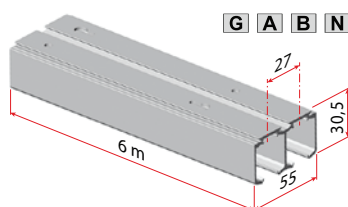

## Pomembno

Drsni sistem za steklena prehodna vrata

Art. 2201 40÷160 Kg

Art. 2242 40÷160 Kg

Art. 5801 40÷160 Kg

Art. 5832 40÷160

Art. 5833 40÷160 Kg

Art. 5803  
Za art. 5801-5832-5833