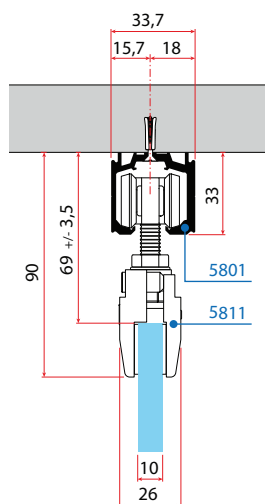

Seriya 5800

VILLES

Stavbni drsni sistemi
/ Drsni sistemi za prehode

Model G

Vodilo art. 5801 - 5832 - 5833

G

Seti

5861 - 5881
5881/130 -
5891/S