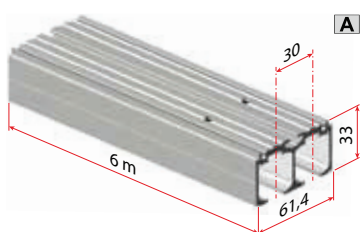

## Pomembno

Drsni sistem za steklena prehodna vrata

Art. 2201 40÷160 Kg

Art. 2242 40÷160 Kg

Art. 5801 40÷160 Kg

Art. 5832 40÷160

Art. 5833 40÷160 Kg

Art. 5803  
Za art. 5801-5832-5833