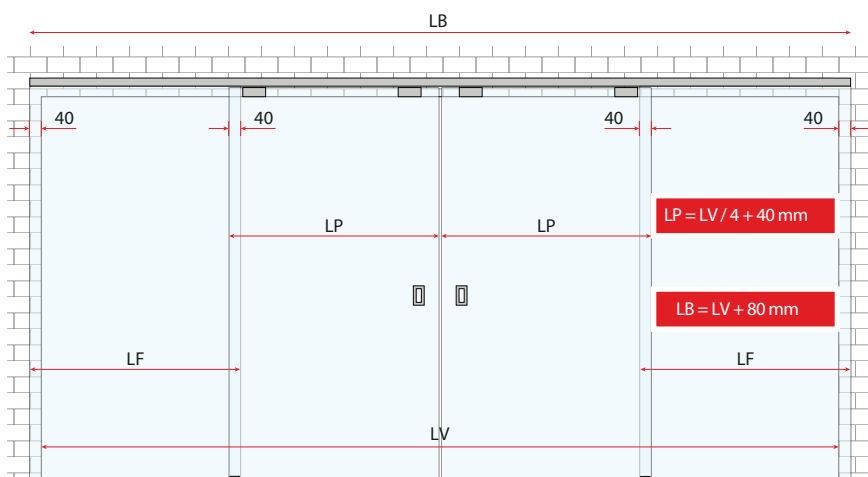

Seriya 5800

VILLES

Stavbni drsni sistemi
/ Drsni sistemi za prehode

Dvojna vrata s fiksnim steklenim panelom z montažo na steno