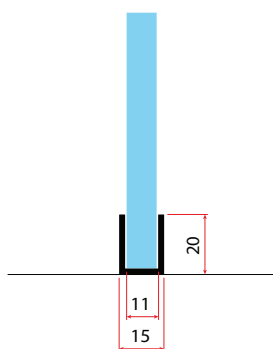

Seriya 5800

VILLES

Stavbni drsni sistemi
/ Drsni sistemi za prehode

Spodnji drsniki