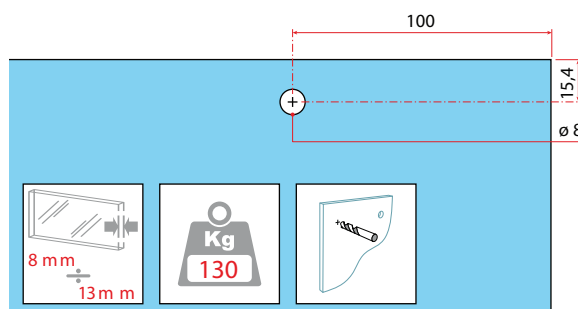

## Dimenzija vrat v primerjavi z odprtino

LEGENDA		
LV = Širina odprtine	LP = Širina vrat	LB = Dolžina vodil
LF = Širina fiksnega panela	K = Širina prehoda	