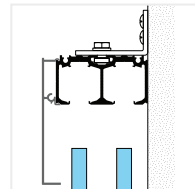

Verzija
2A-P