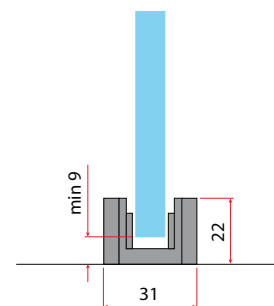

Seriya 5800

VILLES

Stavbni drsni sistemi
/ Drsni sistemi za prehode

Spodnji drsniki