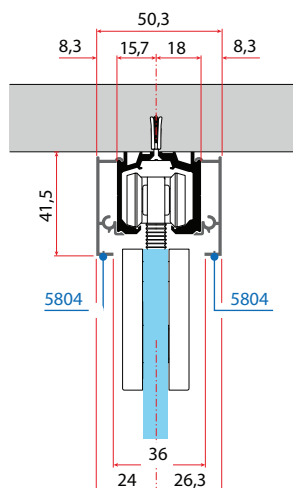

Seriya 5800

VILLES

Stavbni drsni sistemi
/ Drsni sistemi za prehode

Model C

Art. 5801 - 5832 - 5833

C

Seti

5867 - 5896
5848/130