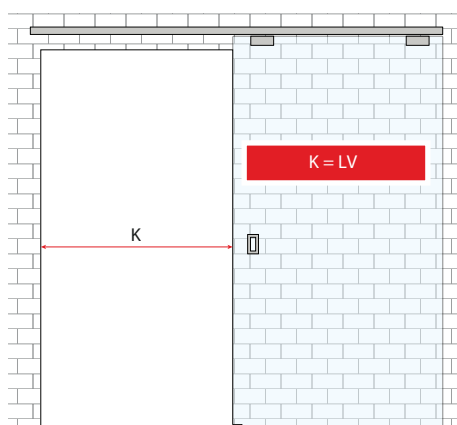

Dimenzija vrat v primerjavi z odprtino

LEGENDA		
LV = Širina odprtine	LP = Širina vrat	LB = Dolžina vodil
LF = Širina fiksnega panela	K = Širina prehoda	

Enojna vrata in stenska montaža

Za zunanje ročaje zmanjšajte LB za 120 mm z upoštevanjem zmanjšanja K za 120 mm.