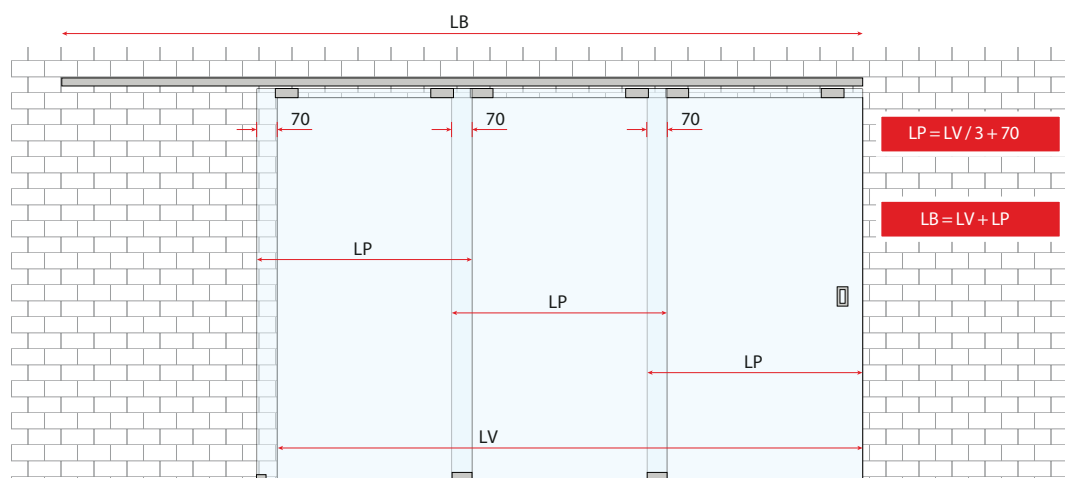

## Dimenzije vrat v primerjavi z odprtino

### LEGENDA

LV = Širina odprtine

LP = Širina vrat

LB = Dolžina vodila

LF = Širina fiksnega panela

K = Širina prehoda