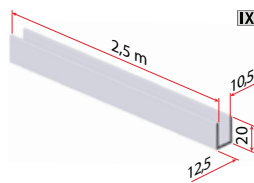

Art. 5825/IX