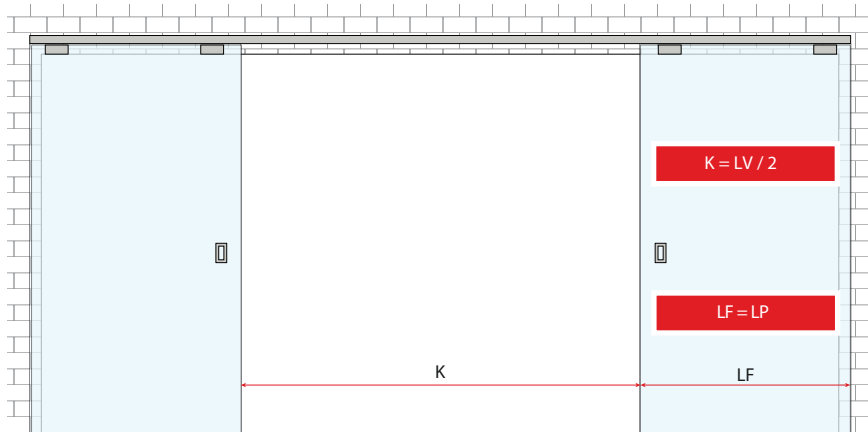

Seriya 5800

VILLES

Stavbni drsni sistemi
/ Drsni sistemi za prehode

Dvojna vrata s fiksnim steklenim panelom z montažo na steno