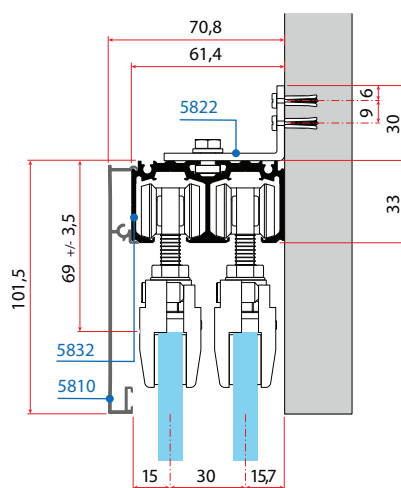

Seriya 5800

VILLES

Stavbni drsni sistemi
/ Drsni sistemi za prehode