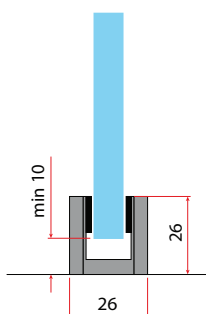

Seriya 5800

VILLES

Stavbni drsni sistemi
/ Drsni sistemi za prehode

Spodnji drsniki