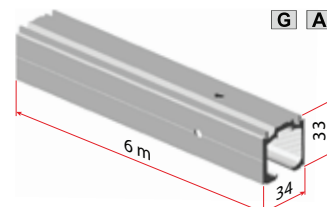

## Pomembno

Drsni sistem za steklena prehodna vrata

Art. 2201 40÷160 Kg

Art. 2242 40÷160 Kg

Art. 5801 40÷160 Kg

Art. 5832 40÷160

Art. 5833 40÷160 Kg

Art. 5803  
Za art. 5801-5832-5833