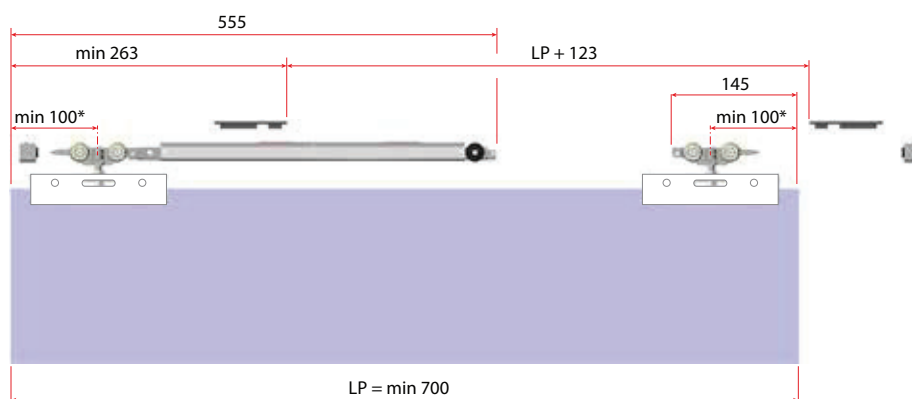

Seti
5894 - 5891 3470 - 3476