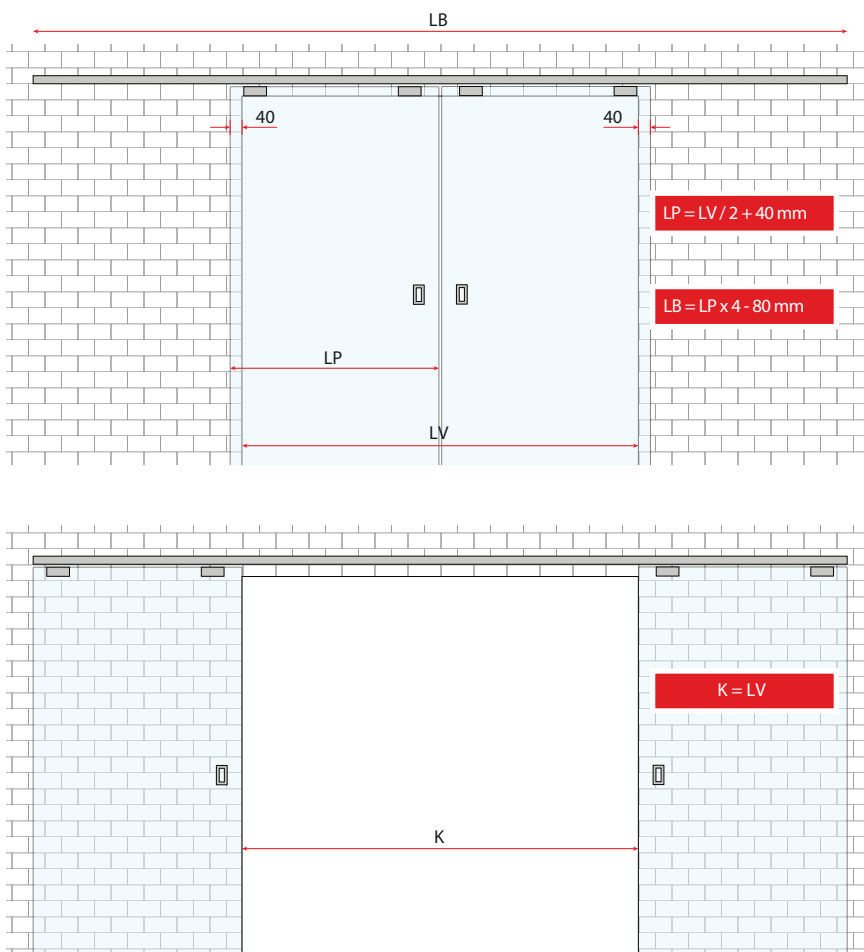

Dvojna vrata z montažo na steno

Za zunanje ročaje zmanjšajte LB za 240 mm, z upoštevanjem zmanjšanja K za 240 mm.