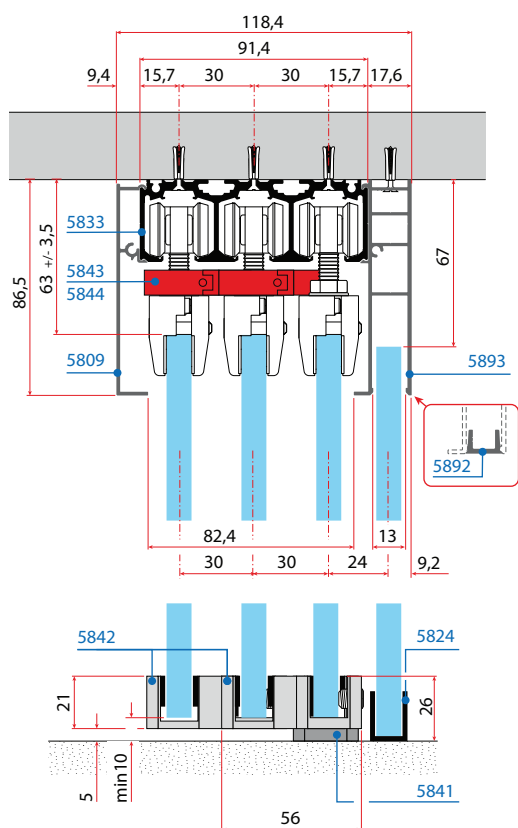

Seriya 5800

VILLES

Stavbni drsni sistemi
/ Drsni sistemi za prehode

Trojni teleskopski sistem s pritrditvijo na strop s fiksnim steklenim panelom