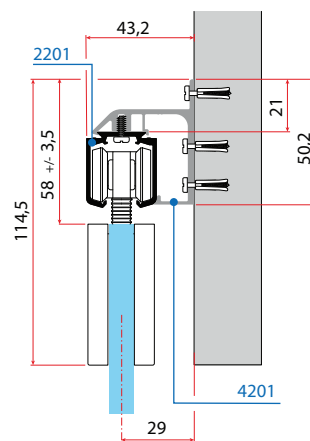

Seriya 5800

VILLES

Stavbni drsni sistemi
/ Drsni sistemi za prehode

Vodilo art. 2201