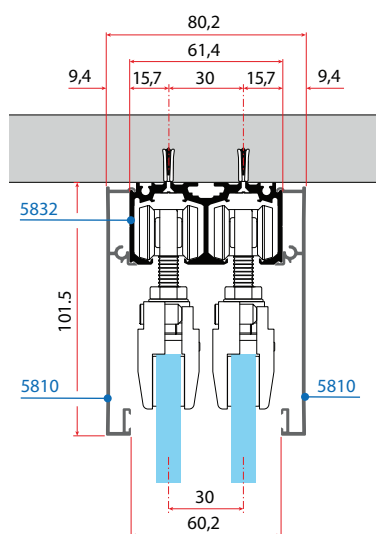

Seriya 5800

VILLES

Stavbni drsni sistemi
/ Drsni sistemi za prehode

Model G

Vodilo art. 5801 - 5832 - 5833

G

Seti

5861 - 5881
5881/130 -
5891/S