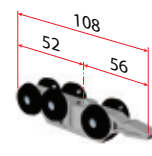

# Seriya 5800

VILLES

Stavbni drsni sistemi  
/ Drsni sistemi za prehode

**Art. 4280**  
Za art. 2201-4286-4201-4204/41

**Art. 4211**  
Za art. 4201-4204/41-2201

**Art. 2434/35 130Kg**

**Art. 2434 130Kg**

**Art. 5638 70Kg**