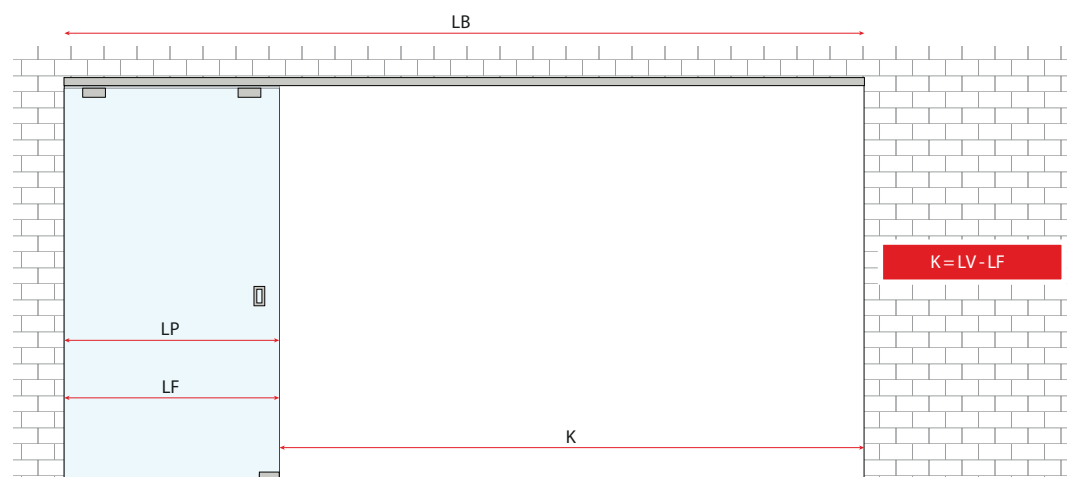

## Dimenzije vrat v primerjavi z odprtino

### LEGENDA

LV = Širina odprtine

LP = Širina vrat

LB = Dolžina vodila

LF = Širina fiksnega panela

K = Širina prehoda