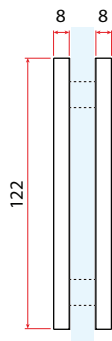

Seriya 5800

VILLES

Stavbni drsni sistemi
/ Drsni sistemi za prehode

Variante in opcije

Samolepilni ročaji

Art. 4901

Par ALU ali INOX
ročajev s samolepilnim
posebnim 3M VHB trakom.

A
IX

Art. 4902

Par ALU ali INOX
ročajev s samolepilnim
posebnim 3M VHB trakom.

A
IX

INOX ročaji za steklena drsna vrata

Art. 4903

INOX ročaj za
steklena drsna
vrata.

IX