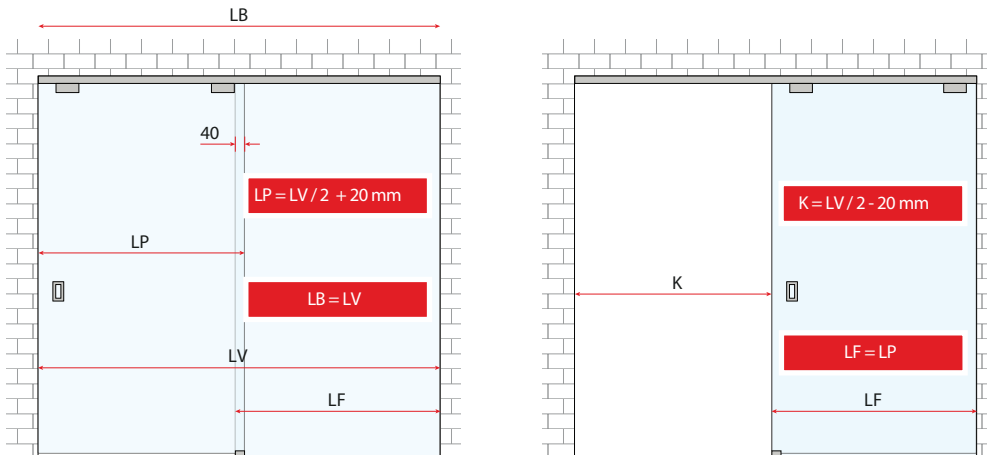

Seriya 5800

VILLES

Stavbni drsni sistemi
/ Drsni sistemi za prehode

Enojna vrata s fiksnim steklenim panelom z montažo na strop

Za zunanje ročaje povečajte LP in zmanjšajte LF za 60 mm z upoštevanjem zmanjšanja K za 60 mm.