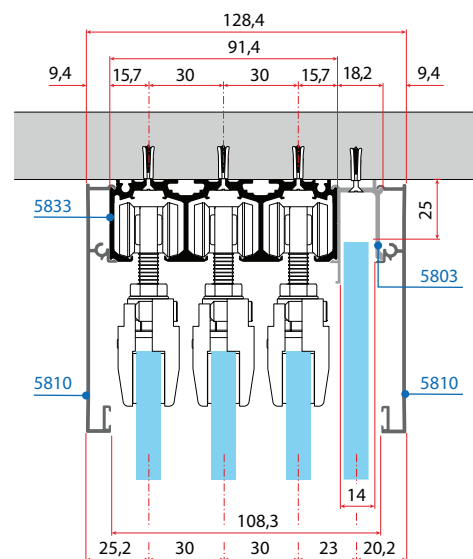

Seriya 5800

VILLES

Stavbni drsni sistemi
/ Drsni sistemi za prehode