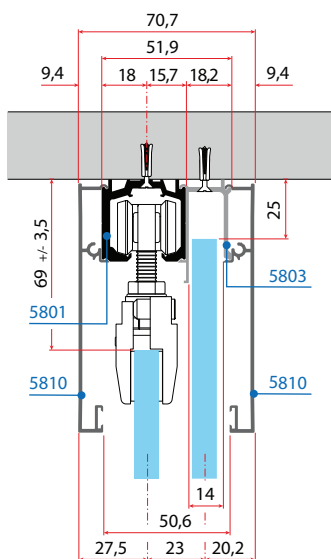

Seriya 5800

VILLES

Stavbni drsni sistemi
/ Drsni sistemi za prehode