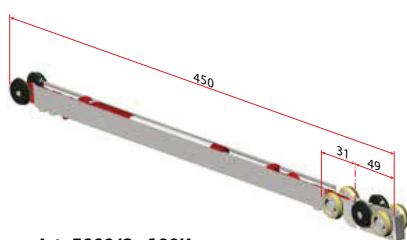

Art. 5669/S 100Kg
Za art. 5666/S