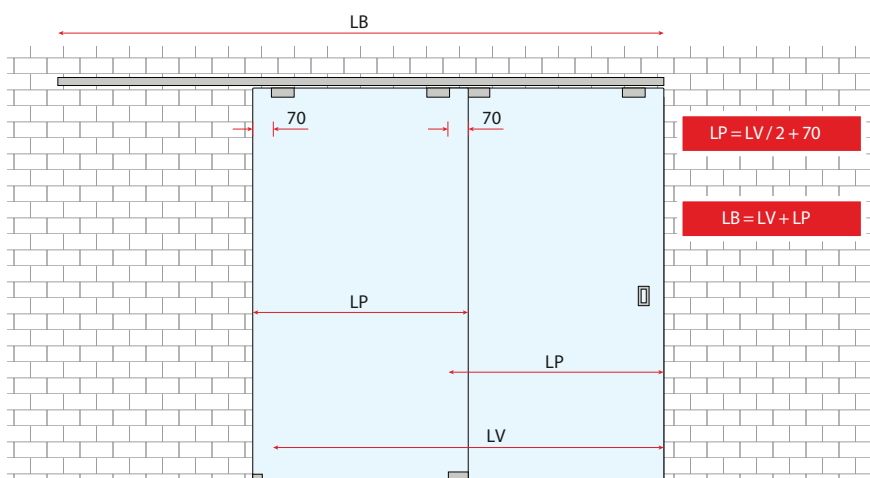

## Dimenzije vrat v primerjavi z odprtino

### LEGENDA

LV = Širina odprtine

LP = Širina vrat

LB = Dolžina vodila

LF = Širina fiksnega panela

K = Širina prehoda