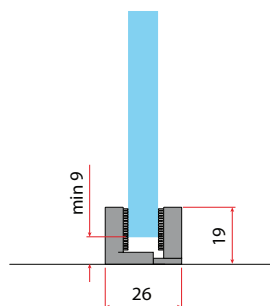

Seriya 5800

VILLES

Stavbni drsni sistemi
/ Drsni sistemi za prehode

Spodnji drsniki