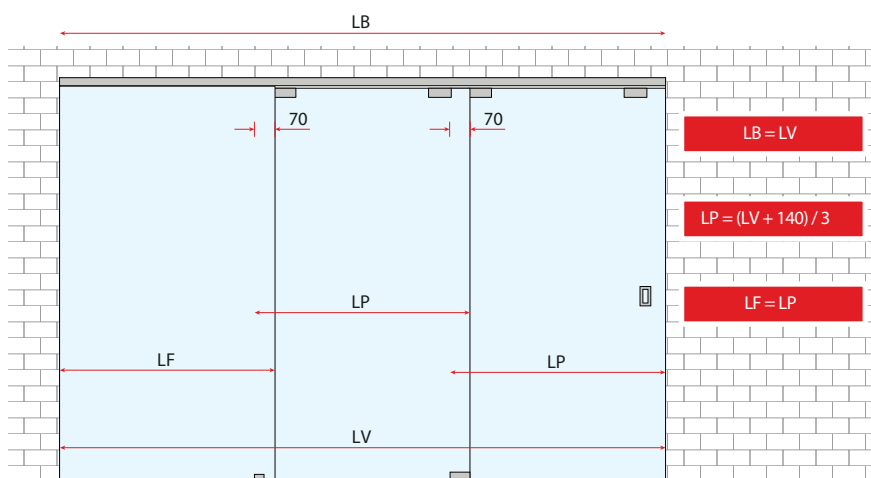

## Dimenzije vrat v primerjavi z odprtino

### LEGENDA

LV = Širina odprtine

LP = Širina vrat

LB = Dolžina vodila

LF = Širina fiksnega panela

K = Širina prehoda