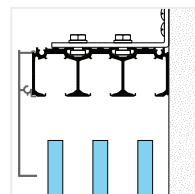

Seriya 5800

VILLES

Stavbni drsni sistemi
/ Drsni sistemi za prehode

Trojni teleskopski sistem s pritrditvijo na steno

Verzija
3A-P