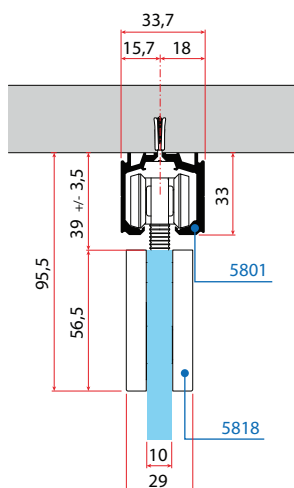

Seriya 5800

VILLES

Stavbni drsni sistemi
/ Drsni sistemi za prehode

Model C

Art. 5801 - 5832 - 5833

C

Seti

5867 - 5896
5848/130