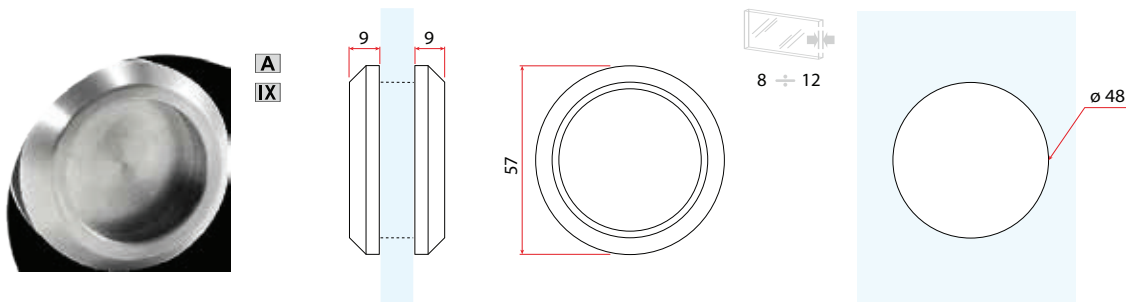

Seriya 5800

VILLES

Stavbni drsni sistemi
/ Drsni sistemi za prehode

Art. 4904

Okrogel ALU ali
INOX ročaj za
steklena drsna vrata

Seti in profili

Art.
5801

Art.
5832

Art.
5833

Art.
2201

Art.
2242

3411

A

Art. 2216 x2 | 3401 x2 | 2207 x2 | 3406 x1 | 2204 x1 | 2090 x1

3470/A

A

Art. 2469/S x1 | 2434 x1 | Attivatore/M x2 | 2467 x2 | 3402 x2 | 3466 x1
2204 x1 | 2090 x1 | 3308 x1

3470/N

A

Art. 2469/S x1 | 2434 x1 | Attivatore/M x2 | 2467 x2 | 3403 x2 | 3466 x1
2204 x1 | 2090 x1 | 3308 x1

5848/130/A

C

Art. 5666 x1 | 5679/S x1 | M8x35 x2 | 5667 x2 | 5818/A x2 | 2467 x2 | 5806 x1
2090 x1 | 3308 x1

5848/130/IX

C

Art. 5666 x1 | 5679/S x1 | M8x35 x2 | 5667 x2 | 5818/INOX x2 | 2467 x2 | 5836 x1
2090 x1 | 3308 x1

5884/A/S

E

Art. 5666/S x1 | 5669/S x1 | M8x35 x2 | 5814/A x2 | 5667 x2 | 2467 x2 | 5806 x1
2090 x1 | 3308 x1