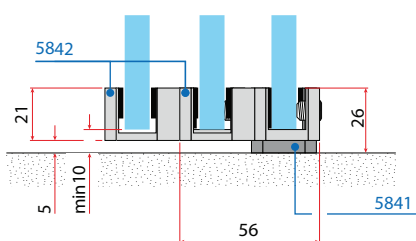

Seriya 5800

VILLES

Stavbni drsni sistemi
/ Drsni sistemi za prehode

Trojni teleskopski sistem s pritrditvijo na steno

Verzija
3A-P