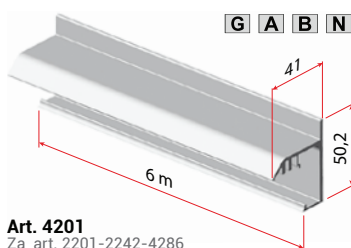

Art. 4201
Za art. 2201-2242-4286