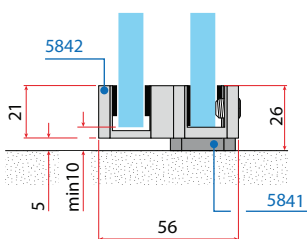

Seriya 5800

VILLES

Stavbni drsni sistemi
/ Drsni sistemi za prehode

Dvojni teleskopski sistem s pritrditvijo na steno