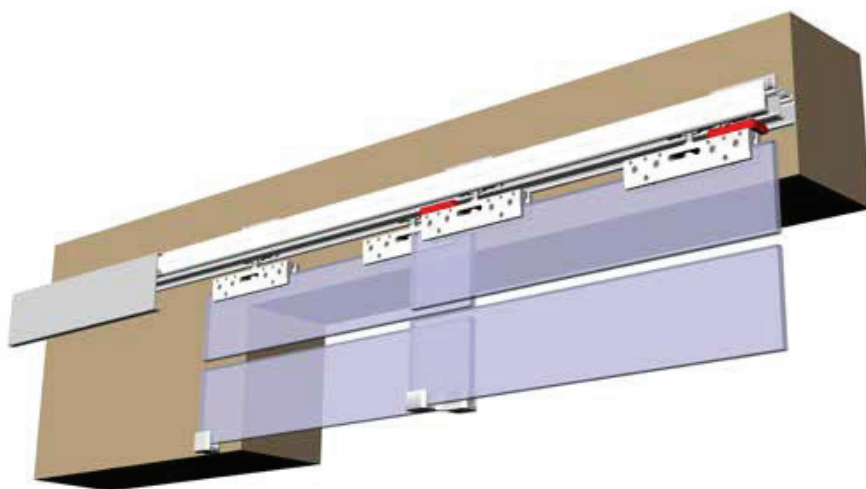

Seriya 5800

VILLES

Stavbni drsni sistemi
/ Drsni sistemi za prehode

Dvojni teleskopski sistem s pritrditvijo na steno

Verzija
2A-P