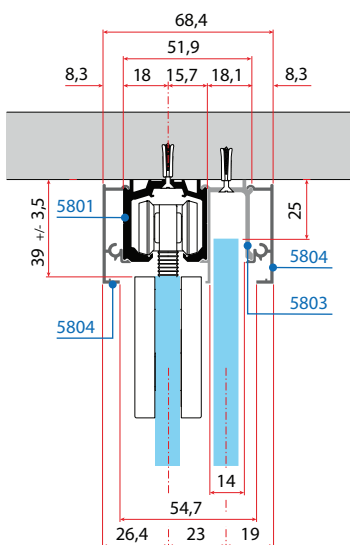

Seriya 5800

VILLES

Stavbni drsni sistemi
/ Drsni sistemi za prehode

Model C

Art. 5801 - 5832 - 5833

C

Seti

5867 - 5896
5848/130