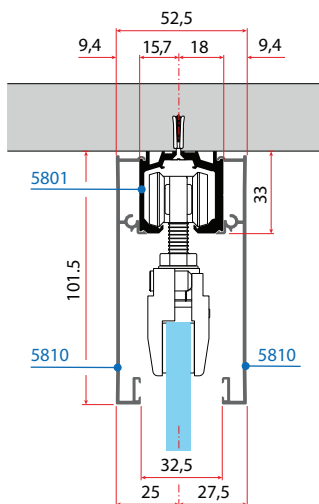

Seriya 5800

VILLES

Stavbni drsni sistemi
/ Drsni sistemi za prehode

Model G

Vodilo art. 5801 - 5832 - 5833

G

Seti

5861 - 5881
5881/130 -
5891/S