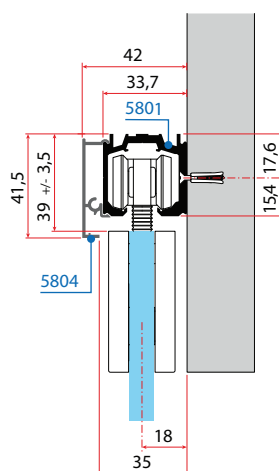

Seriya 5800

VILLES

Stavbni drsni sistemi
/ Drsni sistemi za prehode

Model C

Art. 5801 - 5832 - 5833

C

Seti

5867 - 5896
5848/130