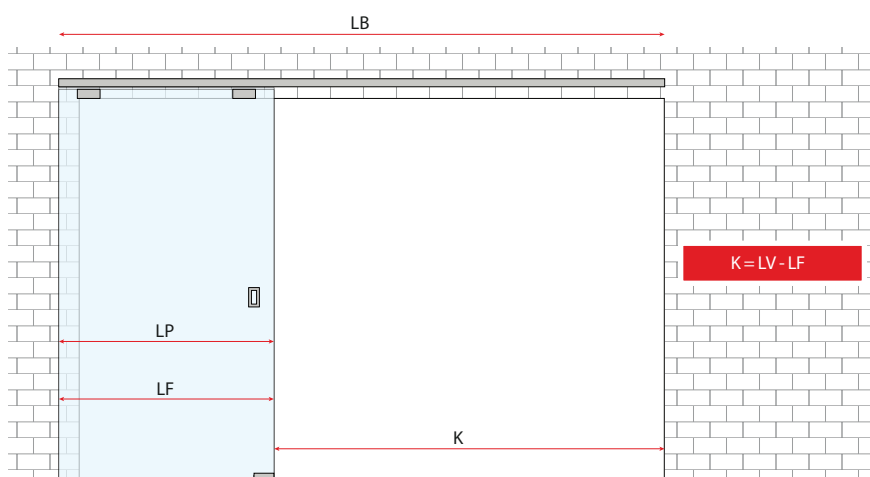

## Dimenzije vrat v primerjavi z odprtino

### LEGENDA

LV = Širina odprtine

LP = Širina vrat

LB = Dolžina vodila

LF = Širina fiksnega panela

K = Širina prehoda