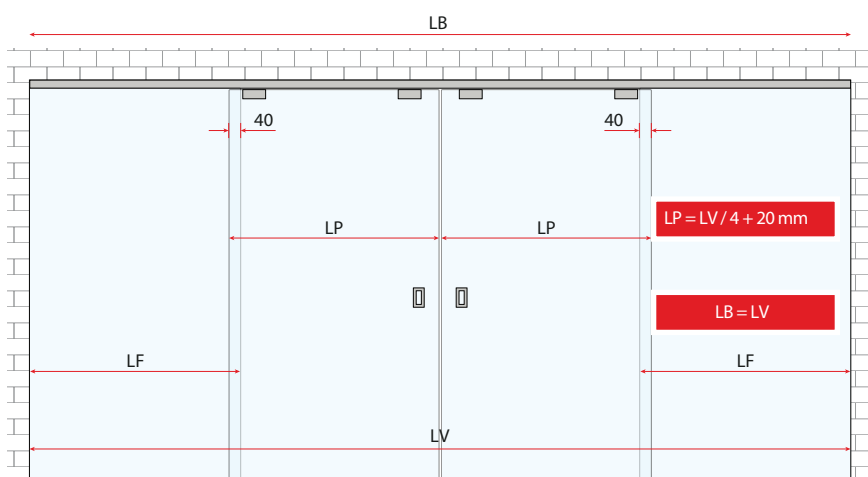

Dvojna vrata s fiksnim steklenim panelom z montažo na strop