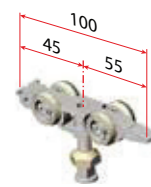

# Seriya 5800

VILLES

Stavbni drsni sistemi  
/ Drsni sistemi za prehode

**Art. 4280**  
Za art. 2201-4286-4201-4204/41

**Art. 4211**  
Za art. 4201-4204/41-2201

**Art. 2434/35 130Kg**

**Art. 2434 130Kg**

**Art. 5638 70Kg**