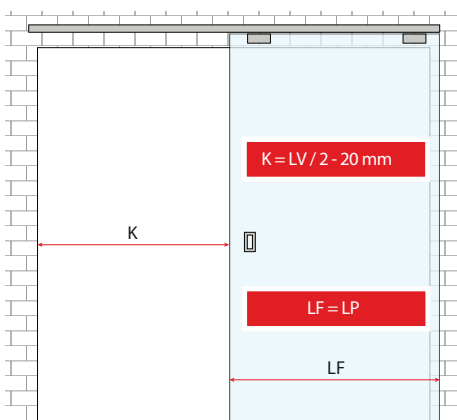

Enojna vrata s fiksnim steklenim panelom z montažo na steno

Za zunanje ročaje povečajte LP in zmanjšajte LF za 60 mm z upoštevanjem zmanjšanja K za 60 mm.