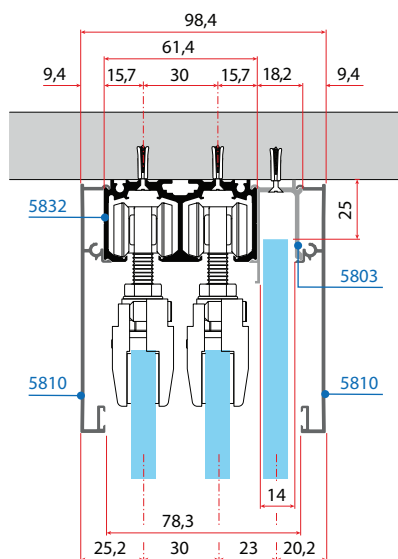

Seriya 5800

VILLES

Stavbni drsni sistemi
/ Drsni sistemi za prehode