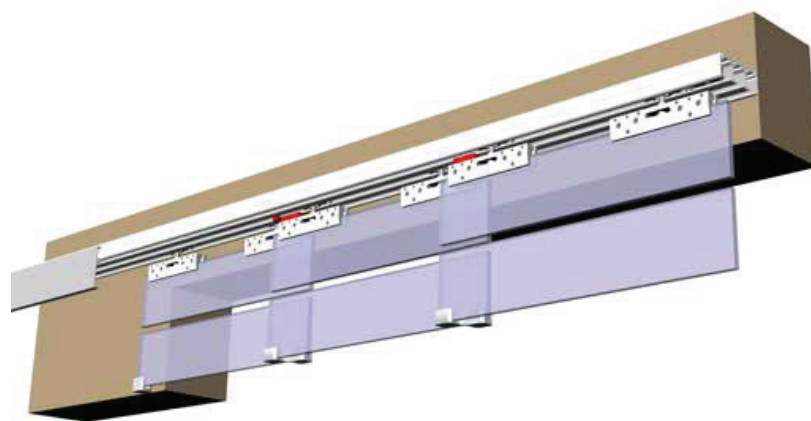

Seriya 5800

VILLES

Stavbni drsni sistemi
/ Drsni sistemi za prehode

Trojni teleskopski sistem s pritrditvijo na steno

Verzija
3A-P