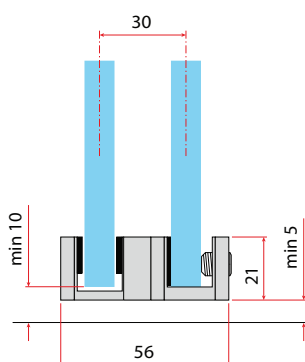

Seriya 5800

VILLES

Stavbni drsni sistemi
/ Drsni sistemi za prehode

Spodnji drsniki