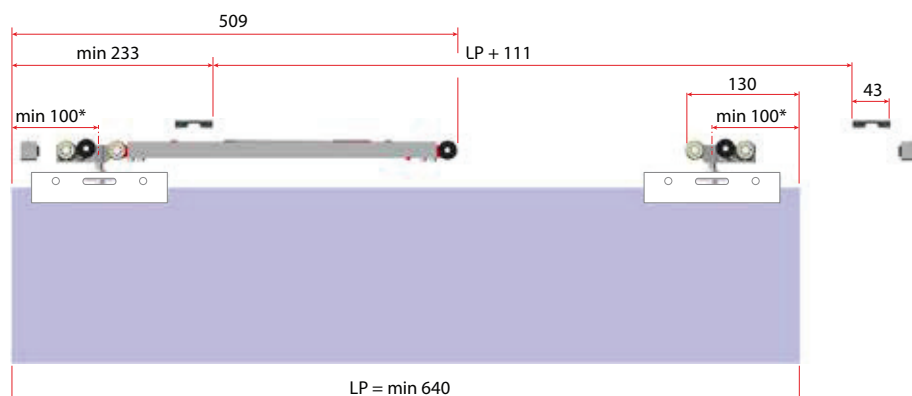

Seti
5881 - 5882 5884 - 5860