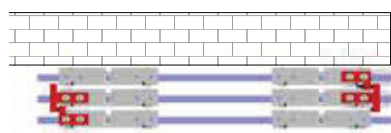

Seriya 5800

VILLES

Stavbni drsni sistemi
/ Drsni sistemi za prehode

Trojni teleskopski sistem s pritrditvijo na steno

Verzija
3A-P