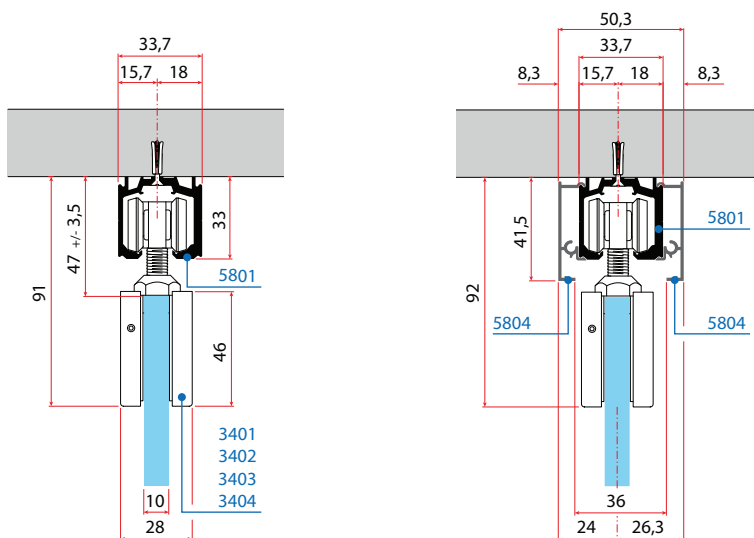

Model A

Vodilo art. 5801