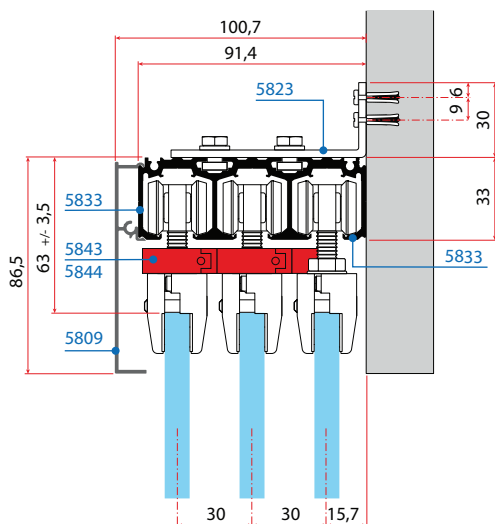

Seriya 5800

VILLES

Stavbni drsni sistemi
/ Drsni sistemi za prehode

Trojni teleskopski sistem s pritrditvijo na steno

Verzija
3A-P