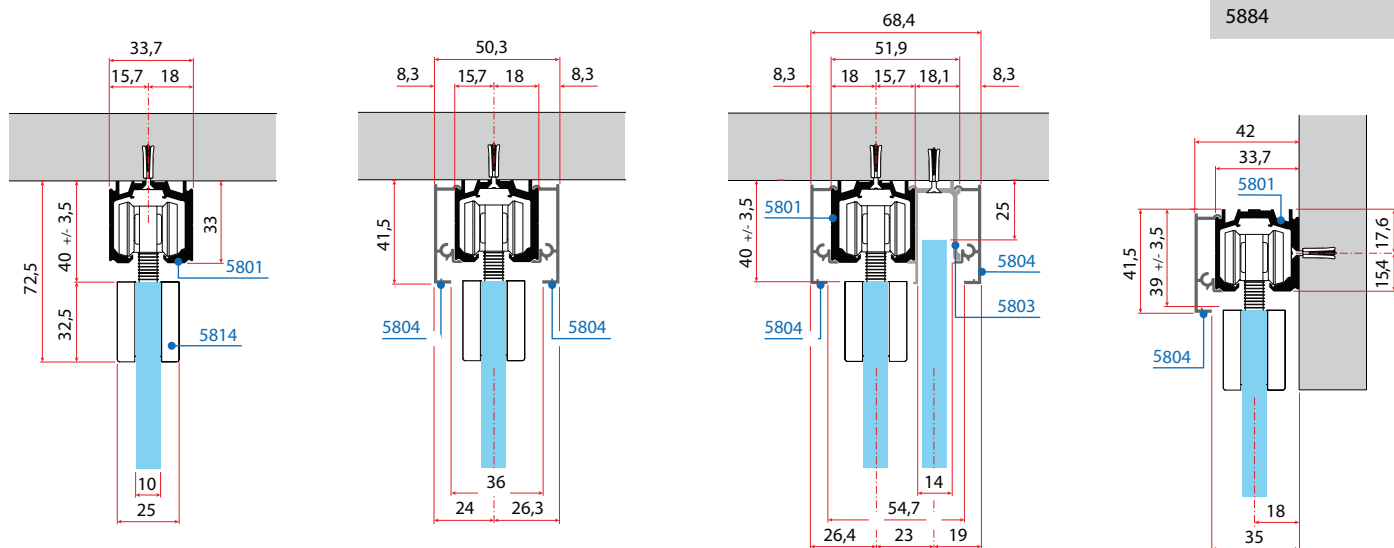

Seriya 5800

VILLES

Stavbni drsni sistemi
/ Drsni sistemi za prehode

Model E

Art. 5801