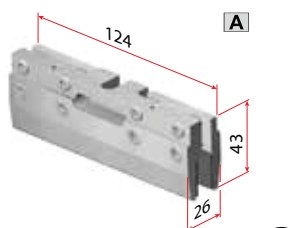

Art. 5811 130Kg