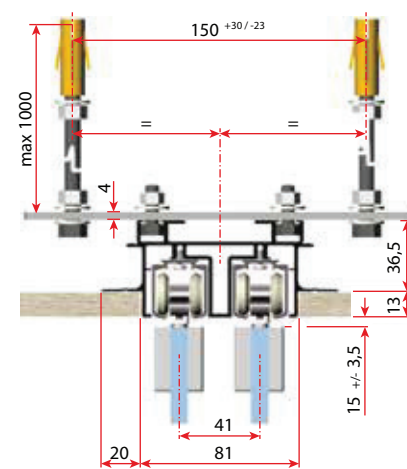

Seriya 5800

VILLES

Stavbni drsni sistemi
/ Drsni sistemi za prehode

Vodilo art. 2201