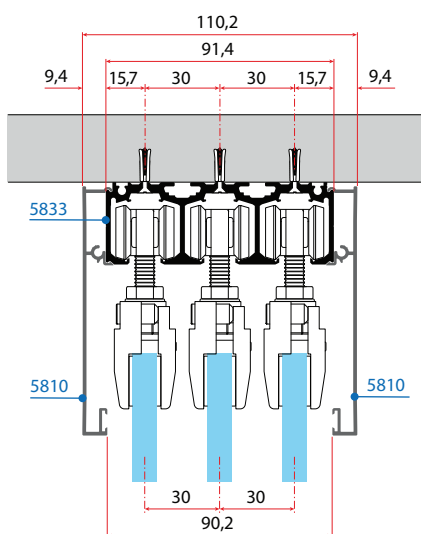

Seriya 5800

VILLES

Stavbni drsni sistemi
/ Drsni sistemi za prehode

Model G

Vodilo art. 5801 - 5832 - 5833

G

Seti

5861 - 5881
5881/130 -
5891/S