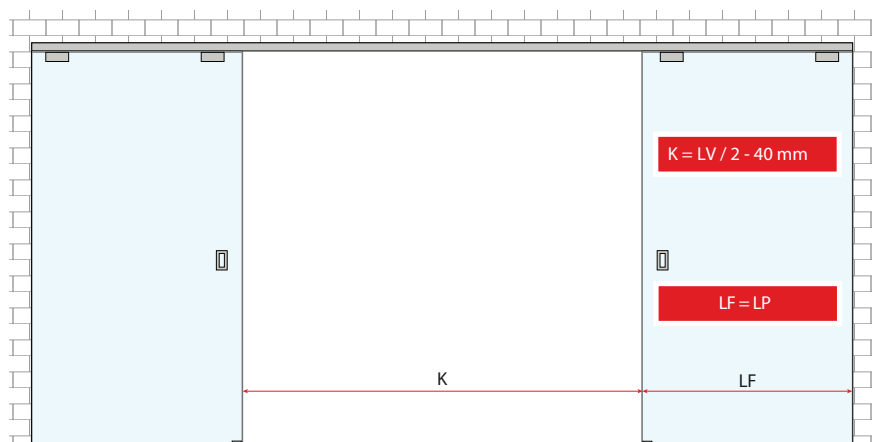

Seriya 5800

VILLES

Stavbni drsni sistemi
/ Drsni sistemi za prehode