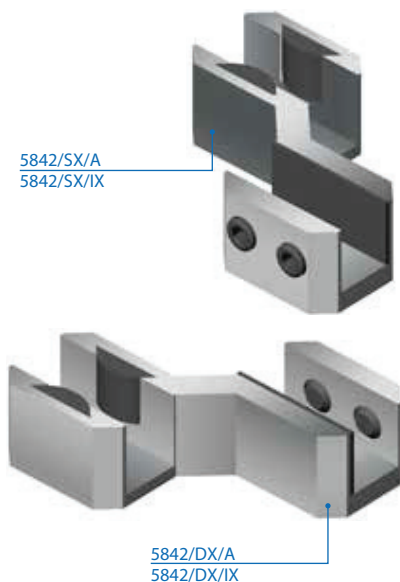

## Spodnji drsniki

ALU spodnji drsniki za fiksiranje  
steklenega panela v tla.

5841/A  
5841/IX

Regulacijski spodnji drsnik  
za začetna vrata, ki je pritrjen v tla.

# Seriya 5800

VILLES

Stavbni drsni sistemi  
/ Drsni sistemi za prehode

Regulacijski spodnji drsnik za druga ali/in tretja drsna vrata, ki je pritrjen na predhodna vrata.