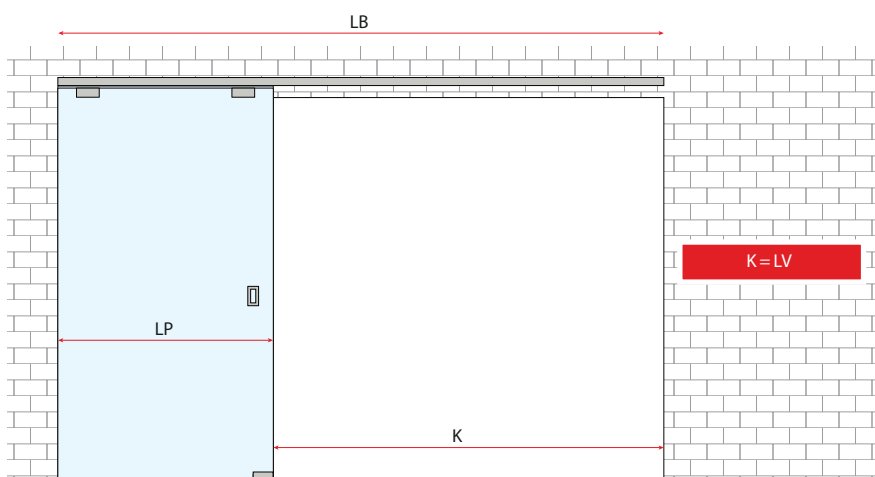

## Dimenzije vrat v primerjavi z odprtino

### LEGENDA

LV = Širina odprtine

LP = Širina vrat

LB = Dolžina vodila

LF = Širina fiksnega panela

K = Širina prehoda