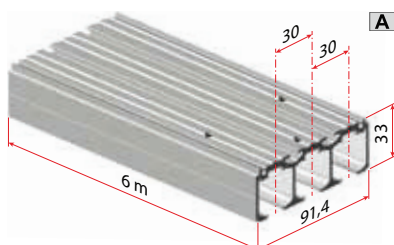

## Pomembno

Drsni sistem za steklena prehodna vrata

Art. 2201 40÷160 Kg

Art. 2242 40÷160 Kg

Art. 5801 40÷160 Kg

Art. 5832 40÷160

Art. 5833 40÷160 Kg

Art. 5803  
Za art. 5801-5832-5833