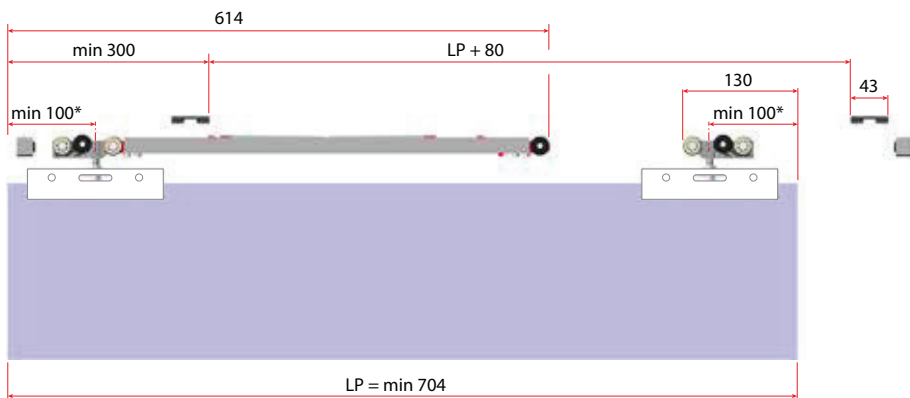

# Seriya 5800

VILLES

Stavbni drsni sistemi  
/ Drsni sistemi za prehode

Seti

5882/S - 5884/S  
5890/S

60 mm

Kg  
100

Seti