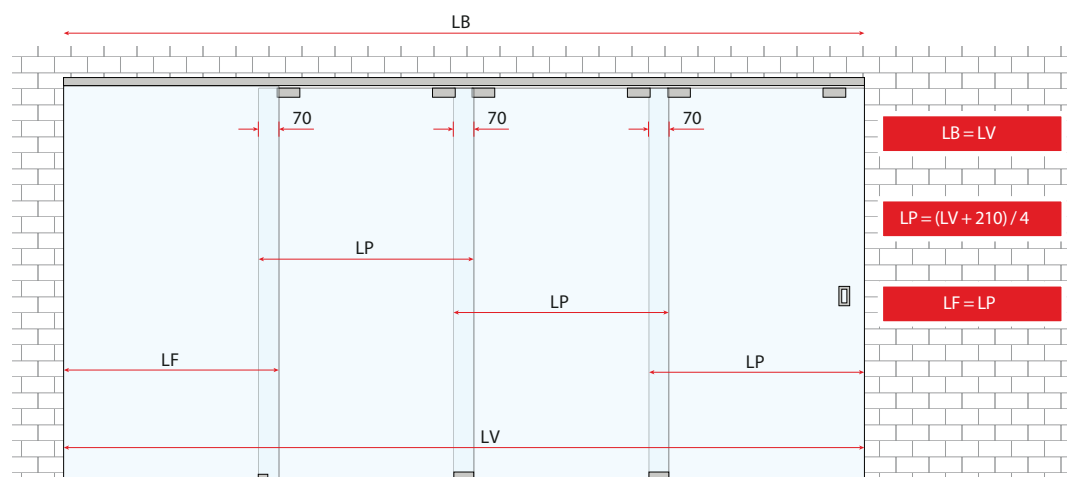

## Dimenzije vrat v primerjavi z odprtino

### LEGENDA

LV = Širina odprtine

LP = Širina vrat

LB = Dolžina vodila

LF = Širina fiksnega panela

K = Širina prehoda