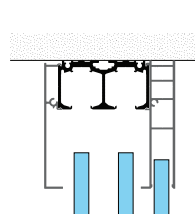

2A
Dvotirna
teleskopska vrata

2A-S
Stropna montaža
s fiksnim steklenim
panelom