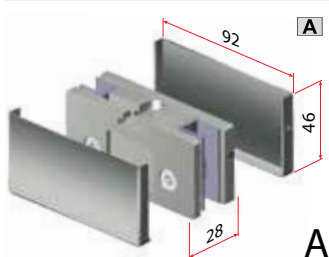

Art. 3401 130Kg