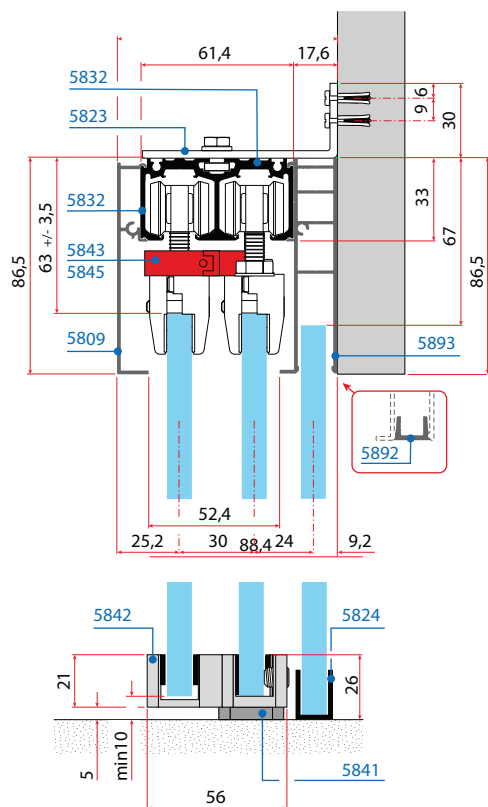

Seriya 5800

VILLES

Stavbni drsni sistemi
/ Drsni sistemi za prehode

Dvojni teleskopski sistem s pritrditvijo na steno s fiksnim steklenim panelom