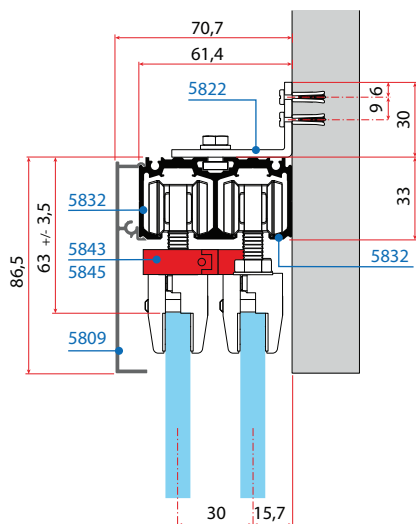

Seriya 5800

VILLES

Stavbni drsni sistemi
/ Drsni sistemi za prehode

Dvojni teleskopski sistem s pritrditvijo na steno

Verzija
2A-P