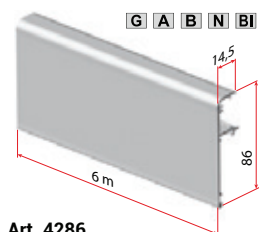

## Pomembno

Drsni sistem za steklena prehodna vrata

Art. 2201 40÷160 Kg

Art. 2242 40÷160 Kg

Art. 5801 40÷160 Kg

Art. 5832 40÷160

Art. 5833 40÷160 Kg

Art. 5803  
Za art. 5801-5832-5833