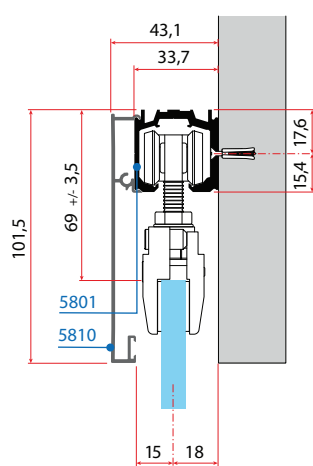

Seriya 5800

VILLES

Stavbni drsni sistemi
/ Drsni sistemi za prehode