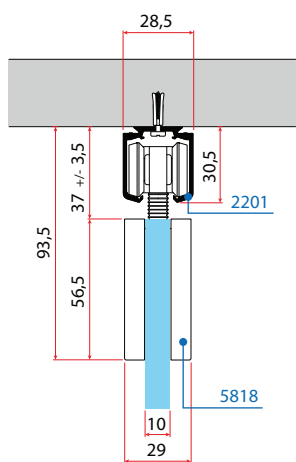

Seriya 5800

VILLES

Stavbni drsni sistemi
/ Drsni sistemi za prehode

Vodilo art. 2201