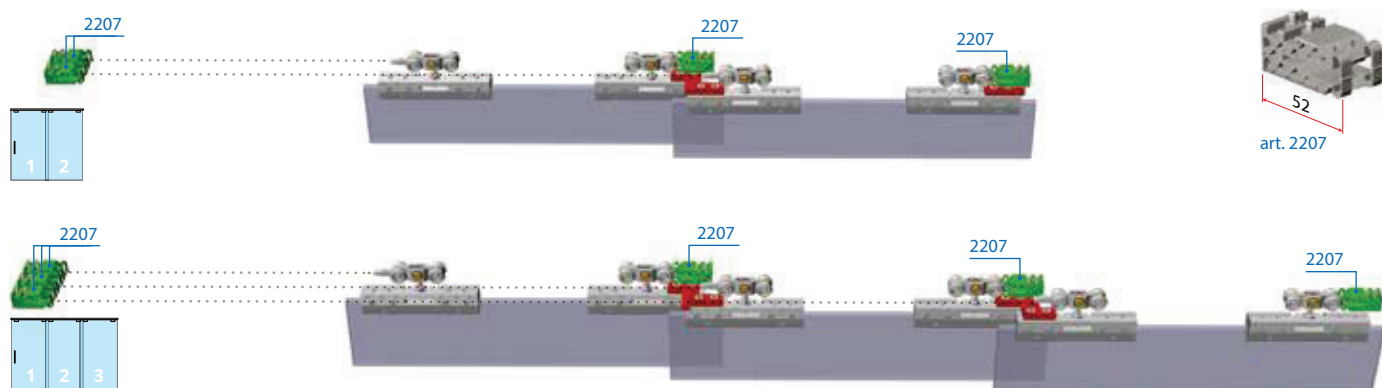

# Seriya 5800

VILLES

Stavbni drsni sistemi  
/ Drsni sistemi za prehode

Regulacijski spodnji drsnik za druga ali/in tretja drsna vrata, ki je pritrjen na predhodna vrata.

## Pozicije zaključkov in zavor