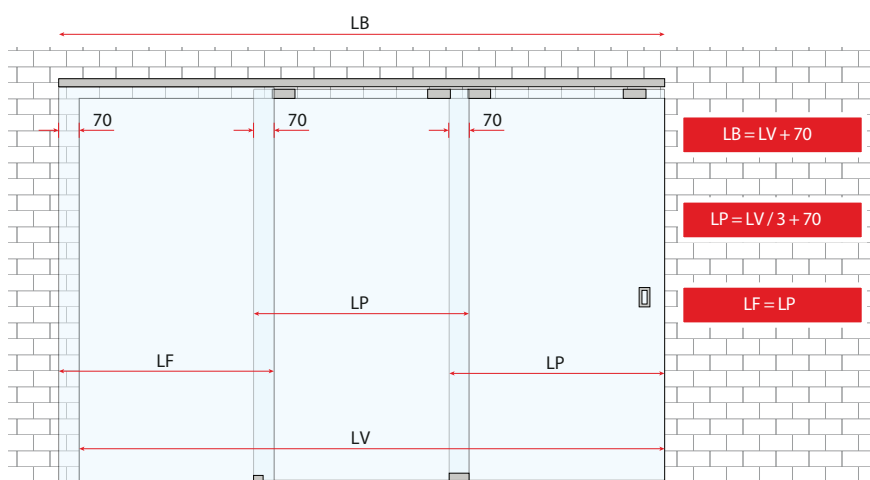

## Dimenzije vrat v primerjavi z odprtino

### LEGENDA

LV = Širina odprtine

LP = Širina vrat

LB = Dolžina vodila

LF = Širina fiksnega panela

K = Širina prehoda