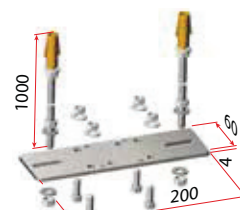

# Seriya 5800

VILLES

Stavbni drsni sistemi  
/ Drsni sistemi za prehode

**Art. 2286**  
Za art. 2201-4202-4286

**Art. 5822**  
Za art. 5832

**Art. 5823**  
Za art. 5833-5832-5893

**Art. 5803**  
Za art. 5801-5832-5833

**Art. 4204/41**  
Za art. 2201-2242-4286

**Art. 4201**  
Za art. 2201-2242-4286

**Art. 2421/19**

**Art. 2422/41**

**Art. 245/1**  
Za art. 2421/19 - 2201

**Art. 245**  
Za art. 2422/41 - 2201

**Art. 2296**  
Za art. 2201-4204/41-4201-2421/19-2422/41