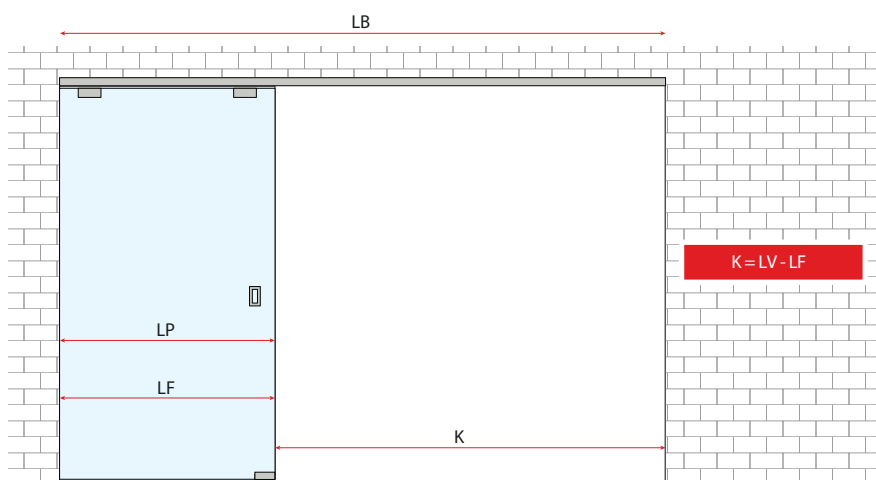

## Dimenzije vrat v primerjavi z odprtino

### LEGENDA

LV = Širina odprtine

LP = Širina vrat

LB = Dolžina vodila

LF = Širina fiksnega panela

K = Širina prehoda