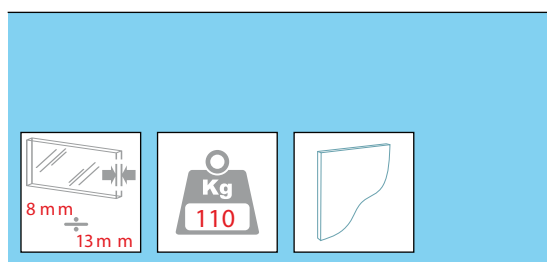

## Dimenzija vrat v primerjavi z odprtino

LEGENDA		
LV = Širina odprtine	LP = Širina vrat	LB = Dolžina vodil
LF = Širina fiksnega panela	K = Širina prehoda	