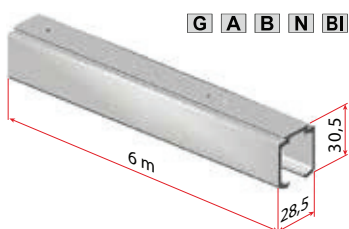

## Pomembno

Drsni sistem za steklena prehodna vrata

Art. 2201 40÷160 Kg

Art. 2242 40÷160 Kg

Art. 5801 40÷160 Kg

Art. 5832 40÷160

Art. 5833 40÷160 Kg

Art. 5803  
Za art. 5801-5832-5833