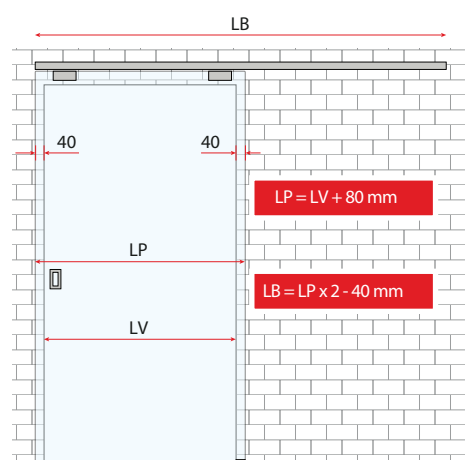

Dimenzija vrat v primerjavi z odprtino

LEGENDA		
LV = Širina odprtine	LP = Širina vrat	LB = Dolžina vodil
LF = Širina fiksnega panela	K = Širina prehoda	

Enojna vrata in stenska montaža

Za zunanje ročaje zmanjšajte LB za 120 mm z upoštevanjem zmanjšanja K za 120 mm.