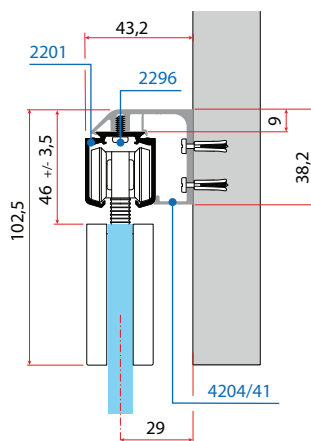

Seriya 5800

VILLES

Stavbni drsni sistemi
/ Drsni sistemi za prehode

Vodilo art. 2201