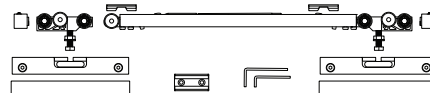

Seriya 5800

VILLES

Stavbni drsni sistemi
/ Drsni sistemi za prehode

Art. 4904

Okrogel ALU ali
INOX ročaj za
steklena drsna vrata

Seti in profili

Art.
5801

Art.
5832

Art.
5833

Art.
2201

Art.
2242

3411

A

Art. 2216 x2 | 3401 x2 | 2207 x2 | 3406 x1 | 2204 x1 | 2090 x1

3470/A

A

Art. 2469/S x1 | 2434 x1 | Attivatore/M x2 | 2467 x2 | 3402 x2 | 3466 x1
2204 x1 | 2090 x1 | 3308 x1

3470/N

A

Art. 2469/S x1 | 2434 x1 | Attivatore/M x2 | 2467 x2 | 3403 x2 | 3466 x1
2204 x1 | 2090 x1 | 3308 x1

5848/130/A

C

Art. 5666 x1 | 5679/S x1 | M8x35 x2 | 5667 x2 | 5818/A x2 | 2467 x2 | 5806 x1
2090 x1 | 3308 x1

5848/130/IX

C

Art. 5666 x1 | 5679/S x1 | M8x35 x2 | 5667 x2 | 5818/INOX x2 | 2467 x2 | 5836 x1
2090 x1 | 3308 x1

5884/A/S

E

Art. 5666/S x1 | 5669/S x1 | M8x35 x2 | 5814/A x2 | 5667 x2 | 2467 x2 | 5806 x1
2090 x1 | 3308 x1