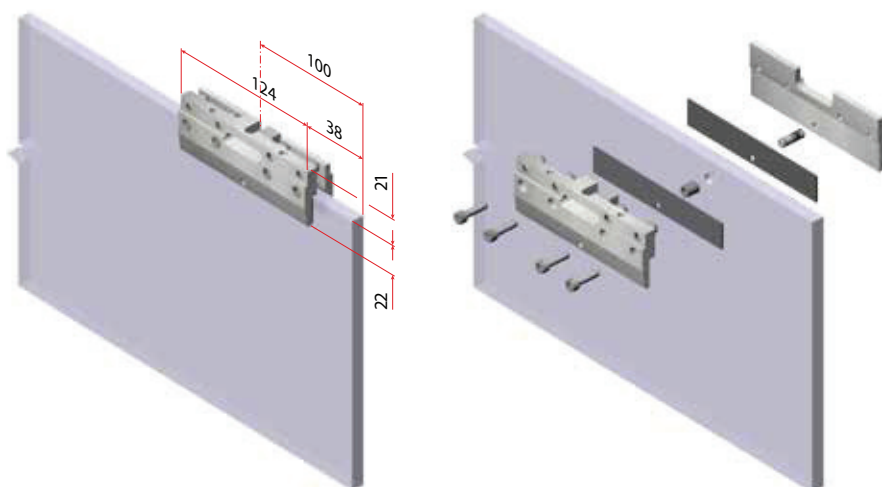

Seriya 5800

VILLES

Stavbni drsni sistemi
/ Drsni sistemi za prehode

Model G

Art. 5811