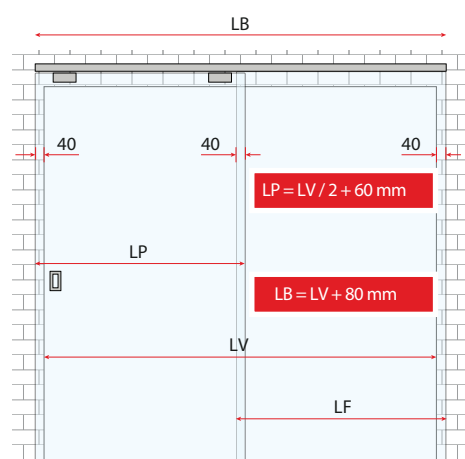

Enojna vrata s fiksnim steklenim panelom z montažo na steno

Za zunanje ročaje povečajte LP in zmanjšajte LF za 60 mm z upoštevanjem zmanjšanja K za 60 mm.