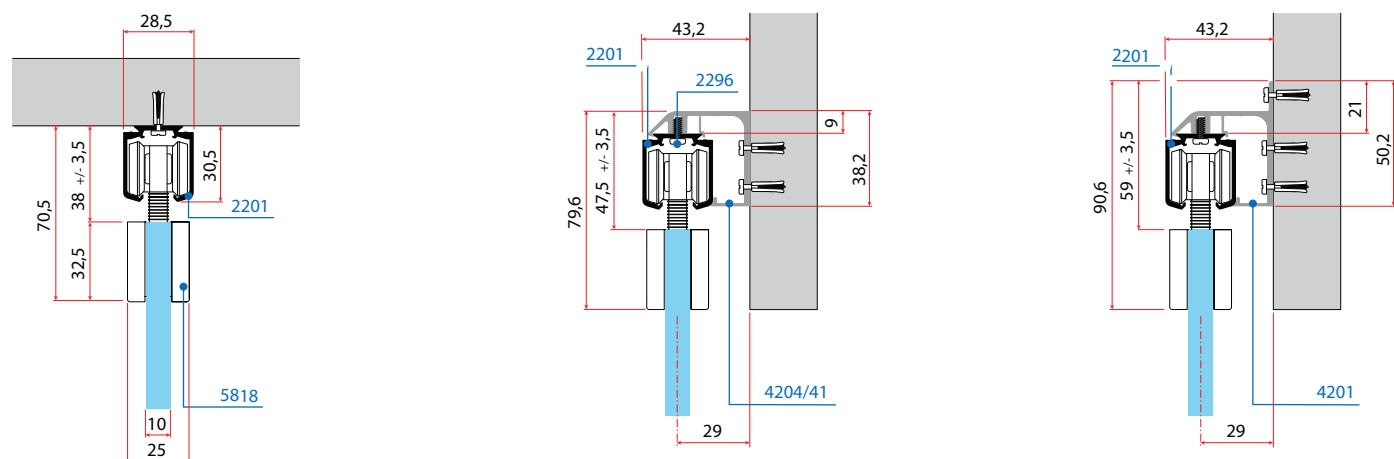

Vodilo art. 2201