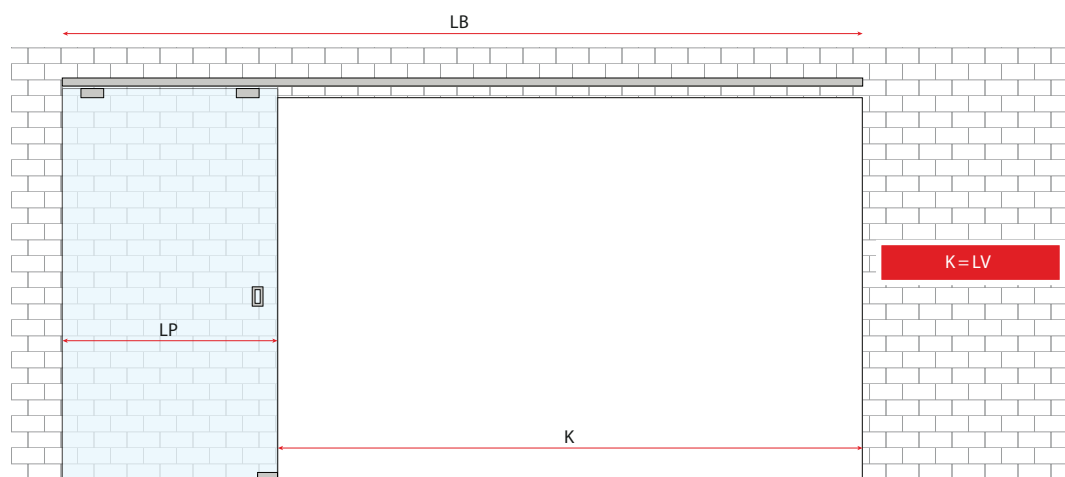

## Dimenzije vrat v primerjavi z odprtino

### LEGENDA

LV = Širina odprtine

LP = Širina vrat

LB = Dolžina vodila

LF = Širina fiksnega panela

K = Širina prehoda