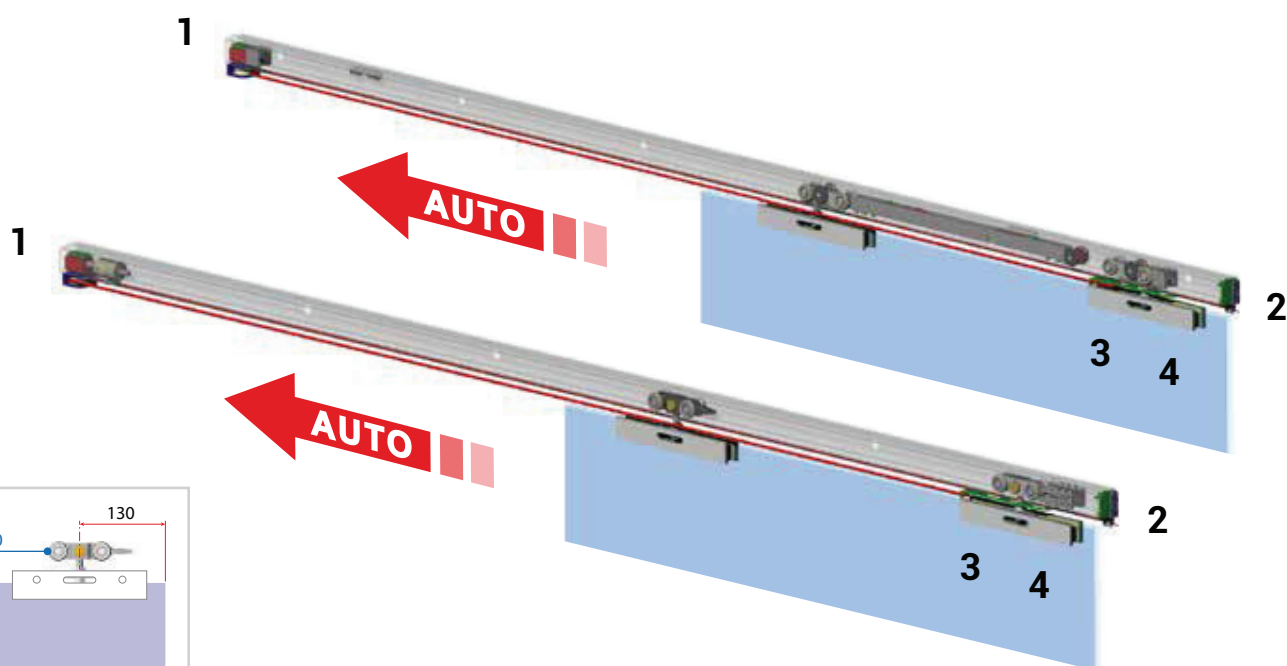

Stavbni drsni sistemi
/ Drsni sistemi za prehode

Tehnične informacije

Priporočene objemke za vrata in kolesa iz **serije 5800**

Spodnji drsnik art. 5806

Montaža seta (art. 5540 - 5545 - 5550)

Seriya 5500-steklo

VILLES

Pohištveni in stavbni drsni sistemi
/ Drsni sistemi za prehode

Montaža seta (art. 5560 - 5568 - 5580)

Seriya 5500-steklo

VILLES

Pohištenveni in stavbni drsni sistemi
/ Drsni sistemi za prehode

Privijačite končni zaustavljalec art. 5507