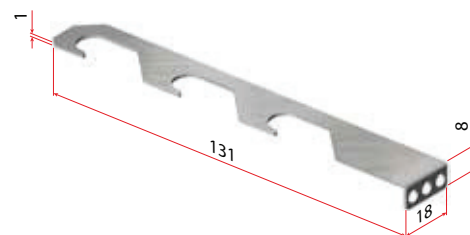

Seriya 5500-steklo

VILLES

Stavbni drsni sistemi
/ Drsni sistemi za prehode

Pomembno

Mehanizem za avtomatsko zapiranje prehodnih drsnih vrat, montiranih na steno, strop in v steno.

Sistem avtomatskega zapiranja za lesena vrata

Art. 5533