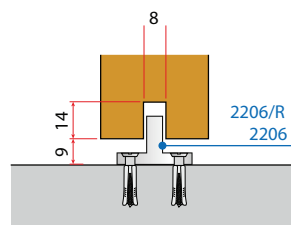

Spodnji drsniki art. 2206 in 2206/R

2206

2206/R