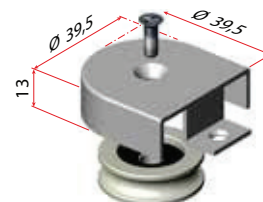

Seriya 5500-les

VILLES

Stavbni drsni sistemi
/ Drsni sistemi za prehode

Pomembno

Mehanizem za avtomatsko zapiranje prehodnih drsni vrat, montiranih na steno, strop in v steno.

Sistem avtomatskega zapiranja za lesena vrata

Art. 5503

Art. 5505

Zapiski