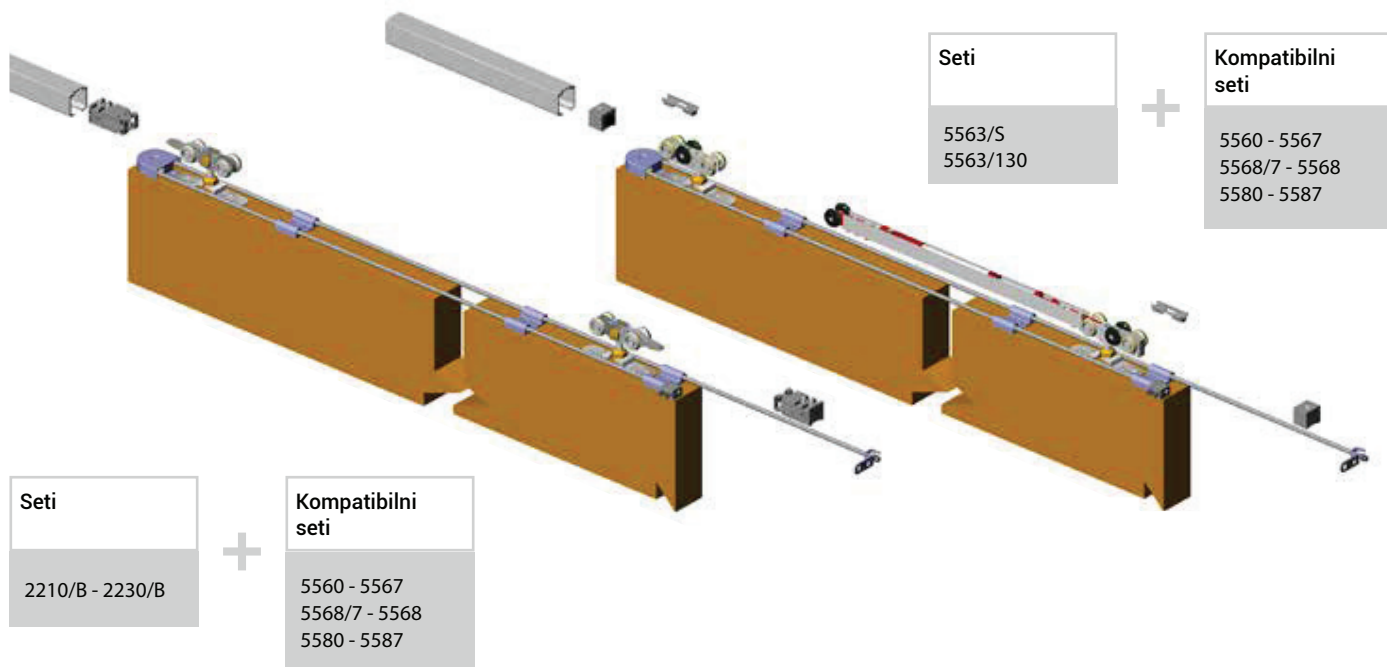

Zapiski

Seriya 5500-les

VILLES

Stavbni drsni sistemi
/ Drsni sistemi za prehode

Tehnične informacije

Primer montaž

Skrita montaža v steno

Stropna montaža

Stenska montaža

Set

5560 - 5567
5568/7 - 5568
5580 - 5587

Spodnji drsniki art. 2206 in 2206/R

2206

2206/R

Sestavni set (art. 5560 - 5568 - 5580)

Seriya 5500-les

VILLES

Stavbni drsni sistemi
/ Drsni sistemi za prehode

Montaža na standardni sistem in sistem s Soft-Close zapiranjem

Načrt za montažo

Montaža seta (art. 5560 - 5568 - 5580)

Seriya 5500-les

VILLES

Stavbni drsni sistemi
/ Drsni sistemi za prehode