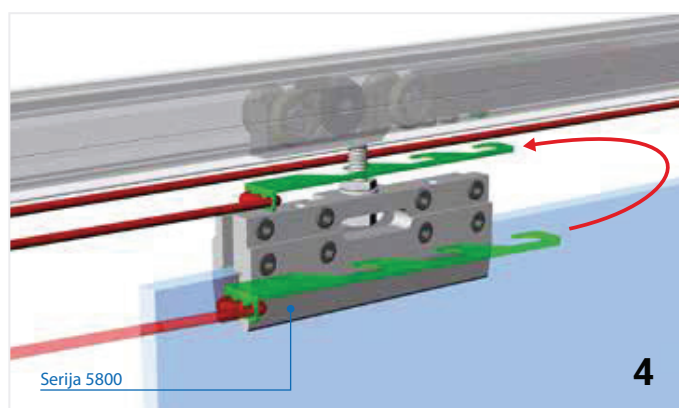

Stavbni drsni sistemi
/ Drsni sistemi za prehode

Tehnične informacije

Priporočene objemke za vrata in kolesa iz **serije 5800**

Spodnji drsnik art. 5806

Montaža seta (art. 5540 - 5545 - 5550)

Seriya 5500-steklo

VILLES

Pohištveni in stavbni drsni sistemi
/ Drsni sistemi za prehode

Montaža seta (art. 5560 - 5568 - 5580)

Seriya 5500-steklo

VILLES

Pohištenveni in stavbni drsni sistemi
/ Drsni sistemi za prehode

Privijačite končni zaustavljalec art. 5507