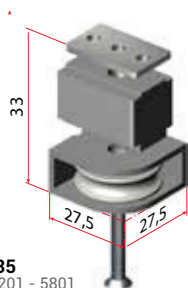

Stavbni drsni sistemi
/ Drsni sistemi za prehode

Pomembno

Mehanizem za avtomatsko zapiranje prehodnih drsnih vrat, montiranih na steno, strop in v steno.

Sistem avtomatskega zapiranja za lesena vrata

Art. 5531
Za art. 2201 - 5801