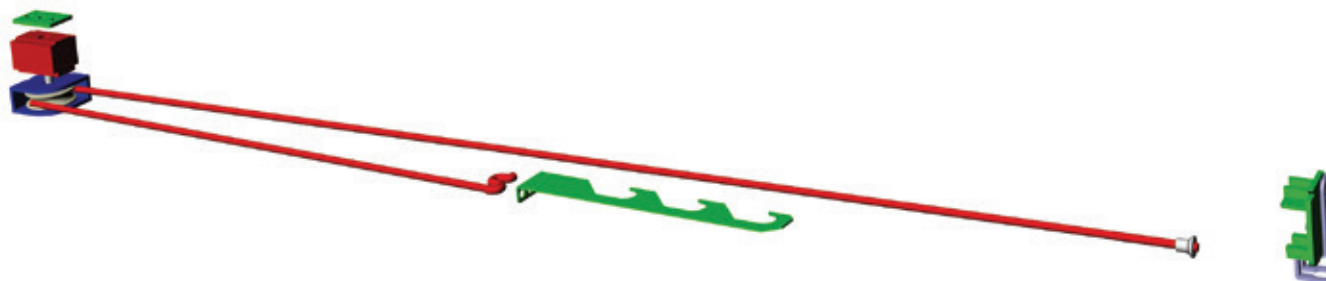

Stavbni drsni sistemi
/ Drsni sistemi za prehode

Tehnične informacije

Priporočene objemke za vrata in kolesa iz **serije 5800**

Spodnji drsnik art. 5806

Montaža seta (art. 5540 - 5545 - 5550)

Seriya 5500-steklo