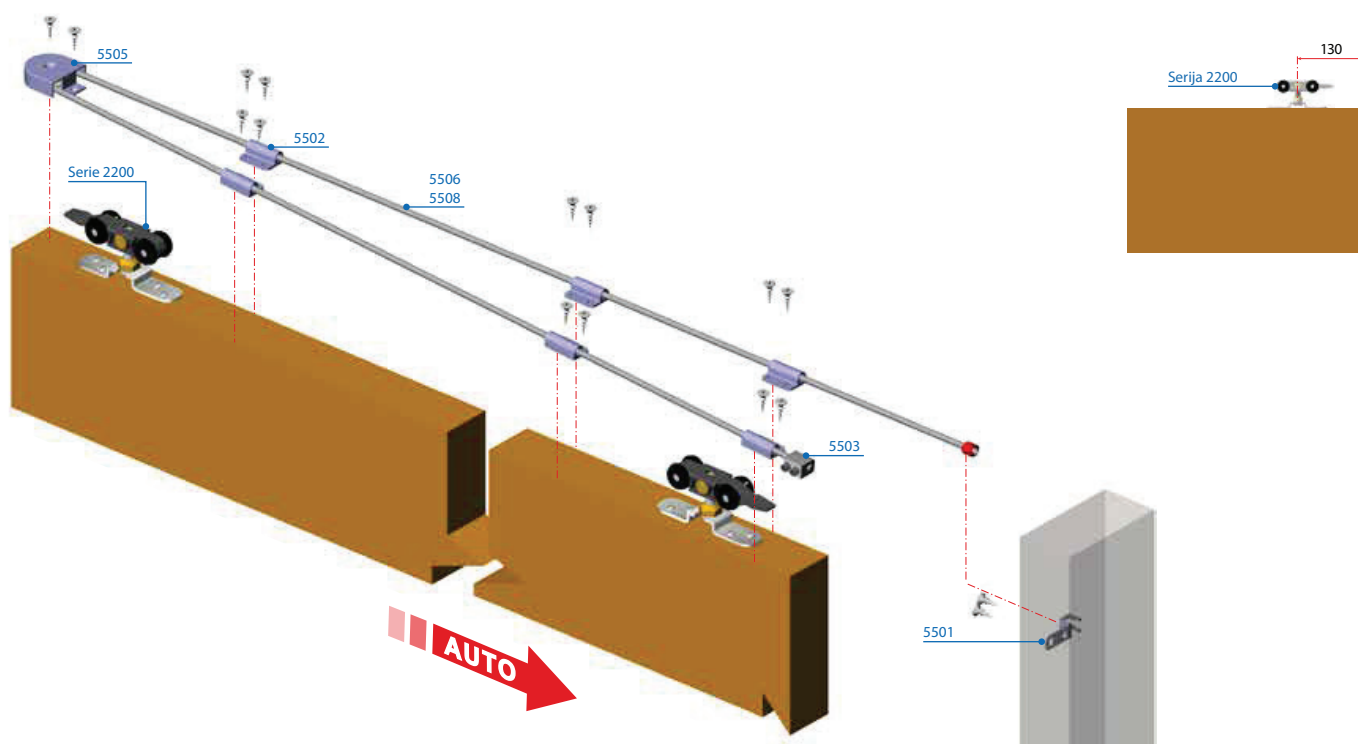

Zapiski

Seriya 5500-les

VILLES

Stavbni drsni sistemi
/ Drsni sistemi za prehode

Tehnične informacije

Primer montaž

Skrita montaža v steno

Stropna montaža

VILLES

Stavbni drsni sistemi
/ Drsni sistemi za prehode

Montaža na standardni sistem in sistem s Soft-Close zapiranjem

Načrt za montažo

Montaža seta (art. 5560 - 5568 - 5580)

Seriya 5500-les

VILLES

Stavbni drsni sistemi
/ Drsni sistemi za prehode

Fiksiranje in regulacija jakosti zapiranja

1/2

Nosilec elastičnega traku art. 5501, vijačite na podboj vrat.

3/4/5

Regulirajte jakost vrat glede na težo vrat kot prikazuje skica.

- 3. Zategni
- 4. Privijači
- 5. Odreži trak