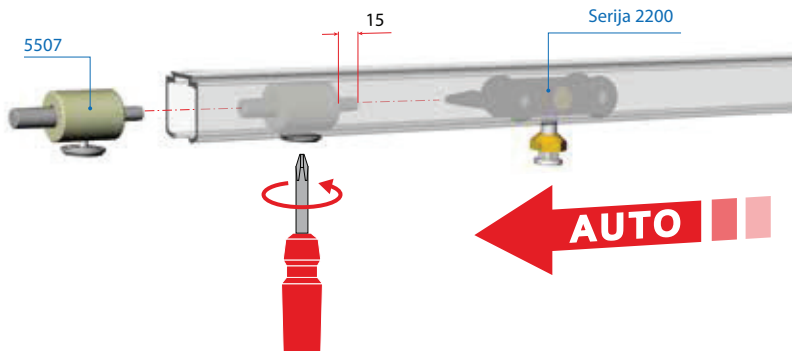

Stavbni drsni sistemi
/ Drsni sistemi za prehode

Tehnične informacije

Priporočene objemke za vrata in kolesa iz **serije 5800**

Spodnji drsnik art. 5806

Montaža seta (art. 5540 - 5545 - 5550)

Seriya 5500-steklo

VILLES

Pohištveni in stavbni drsni sistemi
/ Drsni sistemi za prehode

Montaža seta (art. 5560 - 5568 - 5580)

Seriya 5500-steklo

VILLES

Pohištenveni in stavbni drsni sistemi
/ Drsni sistemi za prehode

Privijačite končni zaustavljalec art. 5507