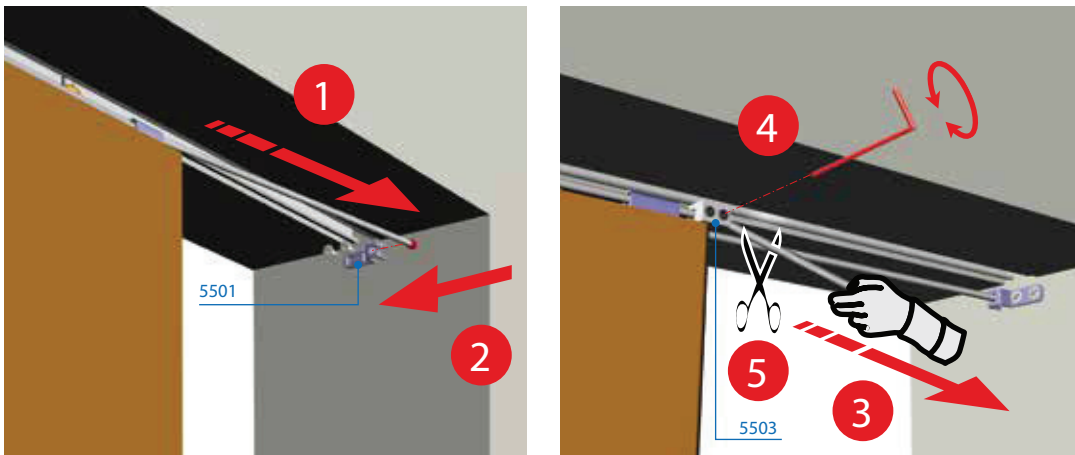

Seriya 5500-les

VILLES

Stavbni drsni sistemi
/ Drsni sistemi za prehode

Fiksiranje in regulacija jakosti zapiranja

1/2

Nosilec elastičnega traku art. 5501, vijačite na podboj vrat.

3/4/5

Regulirajte jakost vrat glede na težo vrat kot prikazuje skica.

3. Zategni
4. Privijači
5. Odreži trak