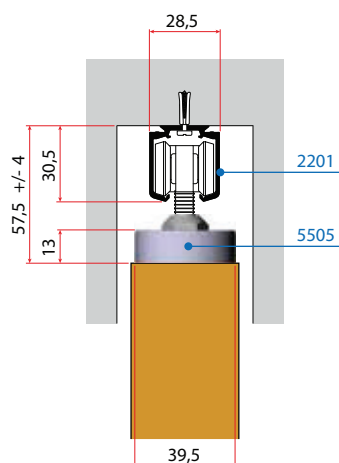

Zapiski

Seriya 5500-les

VILLES

Stavbni drsni sistemi
/ Drsni sistemi za prehode

Tehnične informacije

Primer montaž

Skrita montaža v steno

Stropna montaža