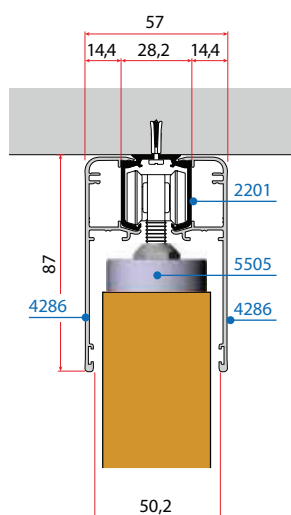

Zapiski

Seriya 5500-les

VILLES

Stavbni drsni sistemi
/ Drsni sistemi za prehode

Tehnične informacije

Primer montaž

Skrita montaža v steno

Stropna montaža