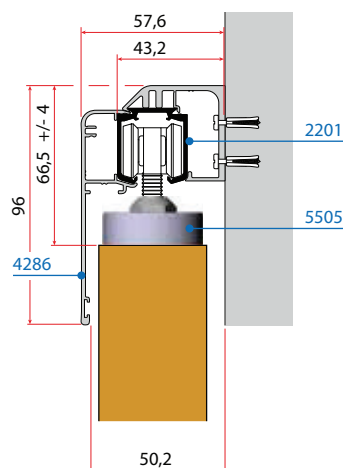

Stenska montaža