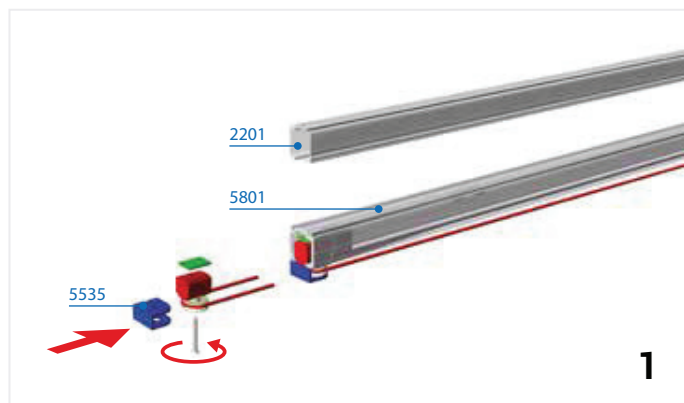

Seriya 5500-steklo

VILLES

Pohištveni in stavbni drsni sistemi
/ Drsni sistemi za prehode

Montaža seta (art. 5560 - 5568 - 5580)