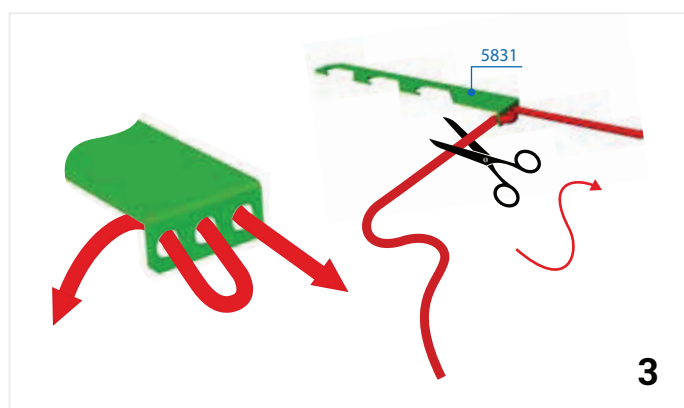

Seriya 5500-steklo

VILLES

Pohištveni in stavbni drsni sistemi
/ Drsni sistemi za prehode

Montaža seta (art. 5560 - 5568 - 5580)