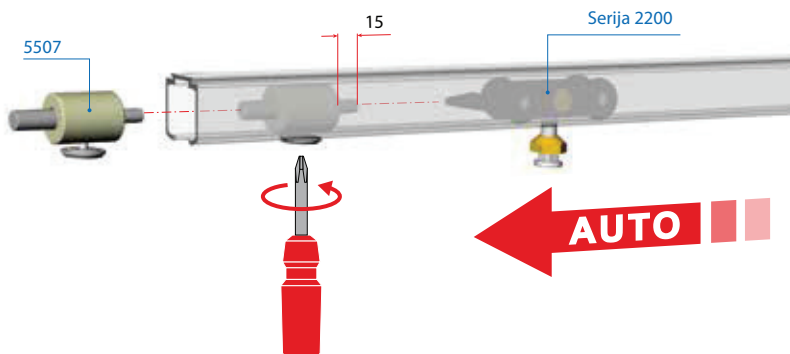

Privijačite končni zaustavljelec art. 5507

Seti

5567 - 5568/7
5587

Seti in profili

5560

Art. 5501 x1 | 5503 x1 | 5505 x1 | 5506 x1 | 2090 x1 | 5502 x6

40 Kg | 400 ÷ 1600 | 1 | AUTO

5567

Art. 5501 x1 | 5503 x1 | 5505 x1 | 5506 x1 | 2090 x1 | 5507 x1 | 5502 x6

40 Kg | 400 ÷ 1600 | 1 | AUTO