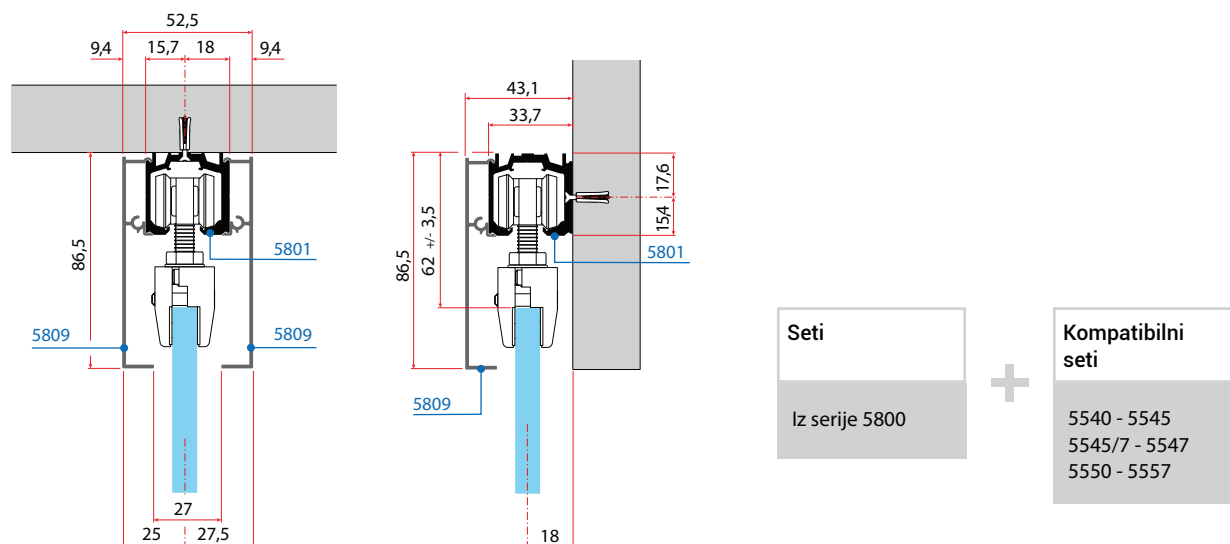

Art. 5535
Za art. 2201 - 5801

Art. 5533

Art. 5506
40 kg

Art. 5508
160 kg

Art. 5507

Art. 2090

Seriya 5500-steklo

VILLES

Stavbni drsni sistemi
/ Drsni sistemi za prehode

Tehnične informacije

Priporočene objemke za vrata in kolesa iz **serije 5800**

Spodnji drsnik art. 5806

Montaža seta (art. 5540 - 5545 - 5550)

Seriya 5500-steklo