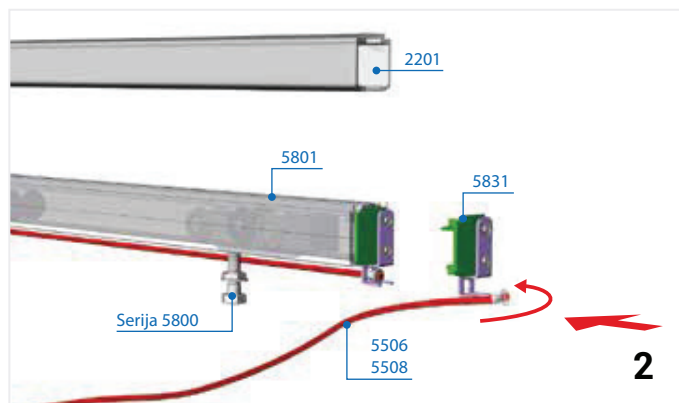

Seriya 5500-steklo

VILLES

Pohištveni in stavbni drsni sistemi
/ Drsni sistemi za prehode

Montaža seta (art. 5560 - 5568 - 5580)