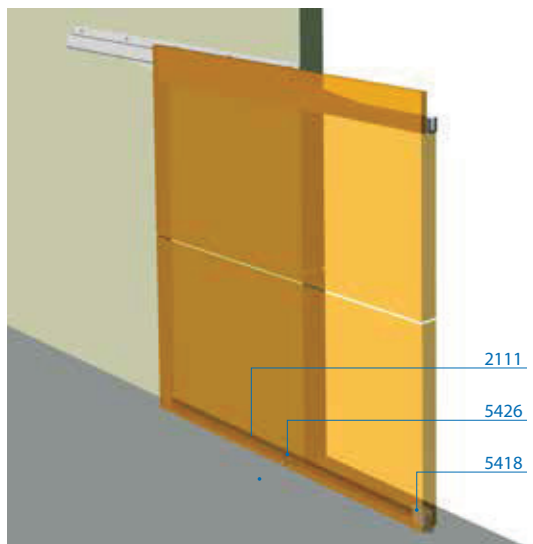

Za stransko montažo uporabimo **art. 3002**.

Seriya 3000

VILLES

Stavbni drsni sistemi
/ Drsni sistemi za prehode

Standardna montaža na strop

Montaža na strop z vgreznjenim vodilom

Stenska pritrditev vodila

Primeri različnih montaž

Seriya 3000 pripomore k popolnem odpiranju in zapiranju elementa.

Seriya 3000

VILLES

Stavbni drsni sistemi
/ Drsni sistemi za prehode

Variante in opcije

Sistem v kombinaciji s spodnjim kolesom art. 5418

Seriya 3000