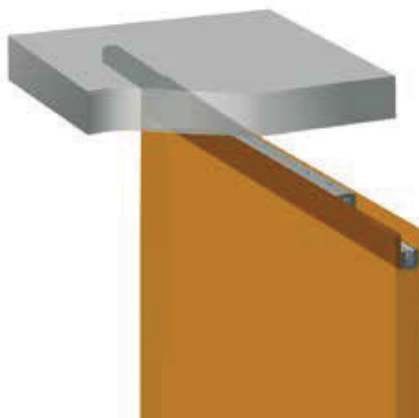

Za stransko montažo uporabimo **art. 3002**.

Seriya 3000

VILLES

Stavbni drsni sistemi
/ Drsni sistemi za prehode

Standardna montaža na strop

Montaža na strop z vgreznjenim vodilom

Stenska pritrditev vodila

Primeri različnih montaž

Seriya 3000 pripomore k popolnem odpiranju in zapiranju elementa.

Seriya 3000

VILLES

Stavbni drsni sistemi
/ Drsni sistemi za prehode

Variante in opcije

Sistem v kombinaciji s spodnjim kolesom art. 5418

Seriya 3000