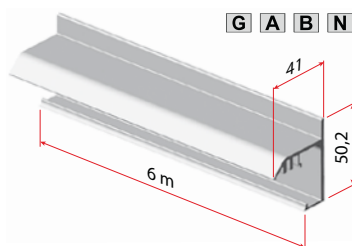

Seriya 3000

VILLES

Stavbni drsni sistemi
/ Drsni sistemi za prehode

Pomembno

Teleskopska vodila s popolnim izvelkom
Dolžine od 30 do 120 cm

Art. 4201