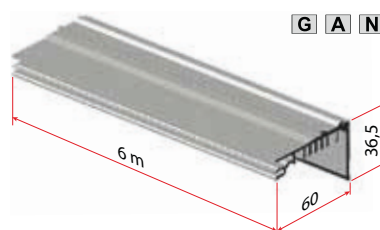

Seriya 3000

VILLES

Stavbni drsni sistemi
/ Drsni sistemi za prehode

Pomembno

Teleskopska vodila s popolnim izvelkom
Dolžine od 30 do 120 cm

Art. 2266