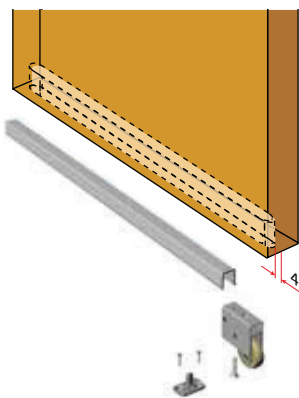

Za stransko montažo uporabimo **art. 3002**.

Seriya 3000

VILLES

Stavbni drsni sistemi
/ Drsni sistemi za prehode

Standardna montaža na strop

Montaža na strop z vgreznjenim vodilom

Stenska pritrditev vodila

Primeri različnih montaž

Seriya 3000 pripomore k popolnem odpiranju in zapiranju elementa.

Seriya 3000

VILLES

Stavbni drsni sistemi
/ Drsni sistemi za prehode

Variante in opcije

Sistem v kombinaciji s spodnjim kolesom art. 5418

Seriya 3000

VILLES

Stavbni drsni sistemi
/ Drsni sistemi za prehode

Seti in profili

Art. 2201

Art. 3002

3030/K/A

Art. 3030/A x1 | 2206 x1 | 220 x1

3050/K/A