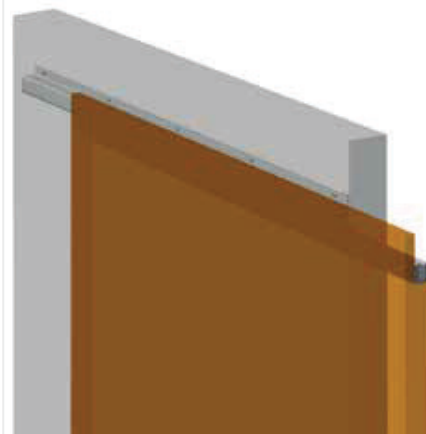

Za stransko montažo uporabimo **art. 3002**.

Seriya 3000

VILLES

Stavbni drsni sistemi
/ Drsni sistemi za prehode

Standardna montaža na strop

Montaža na strop z vgreznjenim vodilom

Stenska pritrditev vodila

Primeri različnih montaž