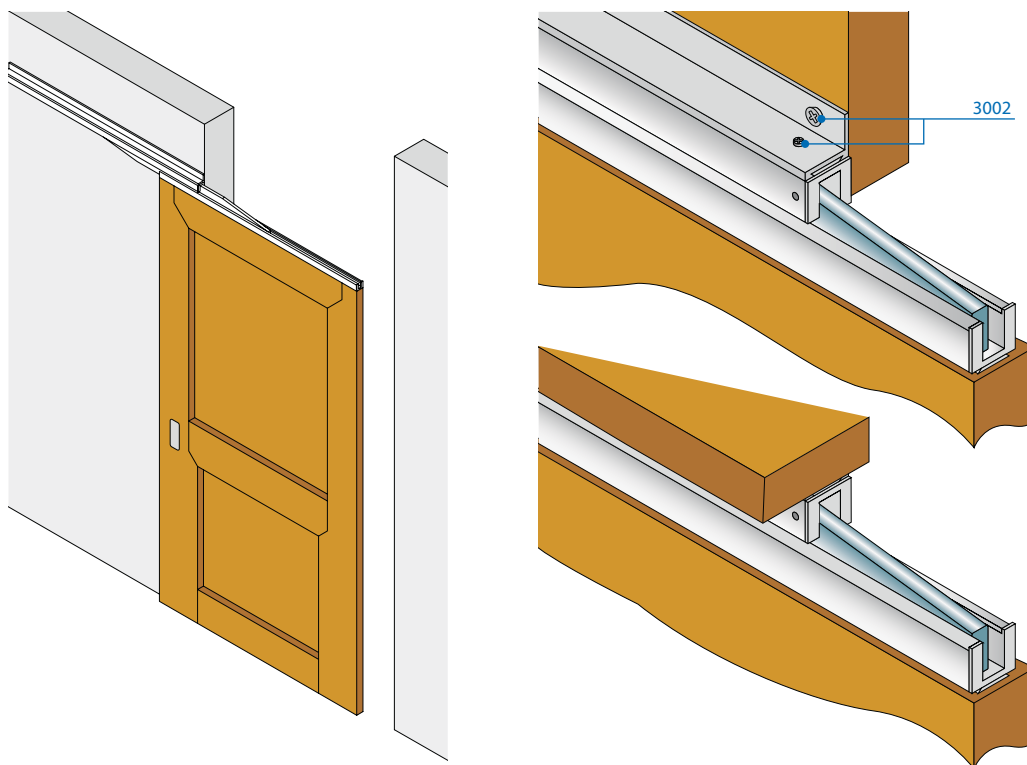

Seriya 3000

VILLES

Stavbni drsni sistemi
/ Drsni sistemi za prehode

Montaža vrat

Načini montaž

Seriya 3000 lahko uporabimo tam kjer standardna drsna vodila ne moremo.

Za montažo lahko uporabimo vse dodatke pri **seriji 2200** (nosilci vodila, prekrivna maska, spodnji drsniki...).

Za stransko montažo uporabimo **art. 3002**.

Seriya 3000

VILLES

Stavbni drsni sistemi
/ Drsni sistemi za prehode

Standardna montaža na strop

Montaža na strop z vgreznjenim vodilom

Stenska pritrditev vodila

Primeri različnih montaž