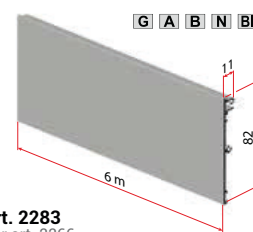

Seriya 3000

VILLES

Stavbni drsni sistemi
/ Drsni sistemi za prehode

Pomembno

Teleskopska vodila s popolnim izvelkom
Dolžine od 30 do 120 cm

Art. 3030-3050-3055
3070-3080-3090-3075-3015

Art. 4202

Art. 2283
Za art. 2266

Imamo 6 standardnih dolžin **30/50/55/70/80/90 cm** ali po naročilu od **0 do 120 cm**.

Dimenzije artikla

A - dolžina
B - prekrivanje
C - izvlek

Art.	A	B	C
3030	300 mm	22 mm	278 mm
3050	500 mm	22 mm	478 mm
3055	550 mm	22 mm	528 mm
3070	700 mm	42 mm	658 mm
3080	800 mm	42 mm	758 mm
3090	900 mm	42 mm	858 mm
3075	310 mm ÷ 750 mm	42 mm	288 mm ÷ 708 mm
3015	760 mm ÷ 1200 mm	42 mm	718 mm ÷ 1158 mm