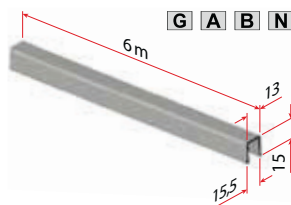

Seriya 3000

VILLES

Stavbni drsni sistemi
/ Drsni sistemi za prehode

Pomembno

Teleskopska vodila s popolnim izvelkom
Dolžine od 30 do 120 cm

Art. 2111