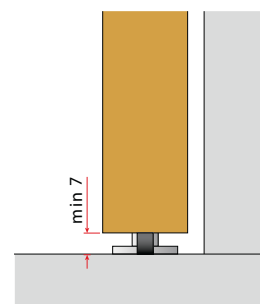

Seriya 3000

VILLES

Stavbni drsni sistemi
/ Drsni sistemi za prehode

Variante in opcije

Sistem v kombinaciji s spodnjim kolesom art. 5418