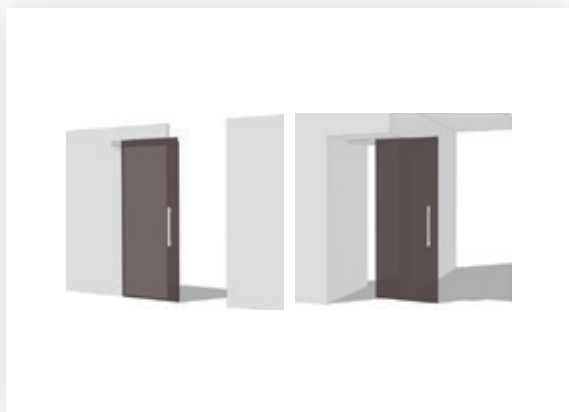

Seriya 3000

VILLES

Stavbni drsni sistemi
/ Drsni sistemi za prehode

Pomembno

Teleskopska vodila s popolnim izvelkom
Dolžine od 30 do 120 cm

Art. 3030-3050-3055
3070-3080-3090-3075-3015

Art. 4202

Art. 2283
Za art. 2266

Art. 5418

Art. 5426

Art. 220
Za art. 2201

Seriya 3000

VILLES

Stavbni drsni sistemi
/ Drsni sistemi za prehode

Tehnične informacije

Seriya 3000 lahko uporabimo pri različnih montažah tako stropnih kot stranskih.