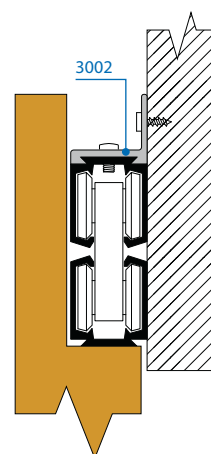

Imamo 6 standardnih dolžin **30/50/55/70/80/90 cm** ali po naročilu od **0 do 120 cm**.

Dimenzije artikla

A - dolžina
B - prekrivanje
C - izvlek

Art.	A	B	C
3030	300 mm	22 mm	278 mm
3050	500 mm	22 mm	478 mm
3055	550 mm	22 mm	528 mm
3070	700 mm	42 mm	658 mm
3080	800 mm	42 mm	758 mm
3090	900 mm	42 mm	858 mm
3075	310 mm ÷ 750 mm	42 mm	288 mm ÷ 708 mm
3015	760 mm ÷ 1200 mm	42 mm	718 mm ÷ 1158 mm

Za stransko montažo uporabimo **art. 3002**.

Seriya 3000

VILLES

Stavbni drsni sistemi
/ Drsni sistemi za prehode

Standardna montaža na strop

Montaža na strop z vgreznjenim vodilom

Stenska pritrditev vodila

Primeri različnih montaž