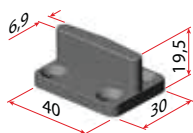

Art. 3002

Art. 4201

Art. 2266

Art. 2202

Art. 2296

Art. 2206

Art. 2805

Art. 2111

Imamo 6 standardnih dolžin **30/50/55/70/80/90 cm** ali po naročilu od **0 do 120 cm**.

Dimenzije artikla

A - dolžina
B - prekrivanje
C - izvlek

Art.	A	B	C
3030	300 mm	22 mm	278 mm
3050	500 mm	22 mm	478 mm
3055	550 mm	22 mm	528 mm
3070	700 mm	42 mm	658 mm
3080	800 mm	42 mm	758 mm
3090	900 mm	42 mm	858 mm
3075	310 mm ÷ 750 mm	42 mm	288 mm ÷ 708 mm
3015	760 mm ÷ 1200 mm	42 mm	718 mm ÷ 1158 mm