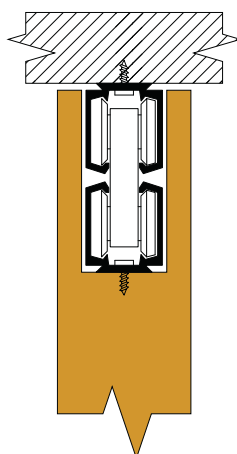

Imamo 6 standardnih dolžin **30/50/55/70/80/90 cm** ali po naročilu od **0 do 120 cm**.

Dimenzije artikla

A - dolžina
B - prekrivanje
C - izvlek

Art.	A	B	C
3030	300 mm	22 mm	278 mm
3050	500 mm	22 mm	478 mm
3055	550 mm	22 mm	528 mm
3070	700 mm	42 mm	658 mm
3080	800 mm	42 mm	758 mm
3090	900 mm	42 mm	858 mm
3075	310 mm ÷ 750 mm	42 mm	288 mm ÷ 708 mm
3015	760 mm ÷ 1200 mm	42 mm	718 mm ÷ 1158 mm

Za stransko montažo uporabimo **art. 3002**.

Seriya 3000

VILLES

Stavbni drsni sistemi
/ Drsni sistemi za prehode

Standardna montaža na strop

Montaža na strop z vgreznjenim vodilom

Stenska pritrditev vodila

Primeri različnih montaž

Seriya 3000 pripomore k popolnem odpiranju in zapiranju elementa.

Seriya 3000

VILLES

Stavbni drsni sistemi
/ Drsni sistemi za prehode

Variante in opcije

Sistem v kombinaciji s spodnjim kolesom art. 5418

Seriya 3000

VILLES

Stavbni drsni sistemi
/ Drsni sistemi za prehode

Seti in profili

Art. 2201

Art. 3002

3030/K/A

Art. 3030/A x1 | 2206 x1 | 220 x1

3050/K/A