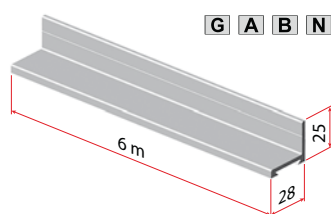

Seriya 3000

VILLES

Stavbni drsni sistemi
/ Drsni sistemi za prehode

Pomembno

Teleskopska vodila s popolnim izvelkom
Dolžine od 30 do 120 cm

Art. 3030-3050-3055
3070-3080-3090-3075-3015

Art. 4202

Art. 2283
Za art. 2266

Imamo 6 standardnih dolžin **30/50/55/70/80/90 cm** ali po naročilu od **0 do 120 cm**.

Dimenzije artikla

A - dolžina
B - prekrivanje
C - izvlek

Art.	A	B	C
3030	300 mm	22 mm	278 mm
3050	500 mm	22 mm	478 mm
3055	550 mm	22 mm	528 mm
3070	700 mm	42 mm	658 mm
3080	800 mm	42 mm	758 mm
3090	900 mm	42 mm	858 mm
3075	310 mm ÷ 750 mm	42 mm	288 mm ÷ 708 mm
3015	760 mm ÷ 1200 mm	42 mm	718 mm ÷ 1158 mm