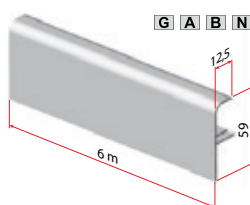

Seriya 3000

VILLES

Stavbni drsni sistemi
/ Drsni sistemi za prehode

Pomembno

Teleskopska vodila s popolnim izvelkom
Dolžine od 30 do 120 cm

Art. 3030-3050-3055
3070-3080-3090-3075-3015

Art. 4202

Art. 2283
Za art. 2266

Imamo 6 standardnih dolžin **30/50/55/70/80/90 cm** ali po naročilu od **0 do 120 cm**.

Dimenzije artikla

A - dolžina
B - prekrivanje
C - izvlek

Art.	A	B	C
3030	300 mm	22 mm	278 mm
3050	500 mm	22 mm	478 mm
3055	550 mm	22 mm	528 mm
3070	700 mm	42 mm	658 mm
3080	800 mm	42 mm	758 mm
3090	900 mm	42 mm	858 mm
3075	310 mm ÷ 750 mm	42 mm	288 mm ÷ 708 mm
3015	760 mm ÷ 1200 mm	42 mm	718 mm ÷ 1158 mm