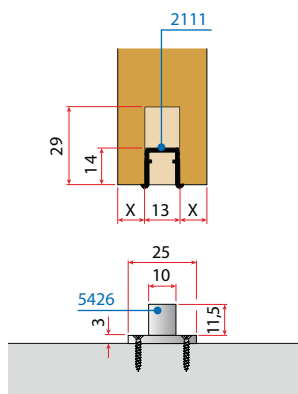

Seriya 3000

VILLES

Stavbni drsni sistemi
/ Drsni sistemi za prehode

Variante in opcije

Sistem v kombinaciji s spodnjim kolesom art. 5418