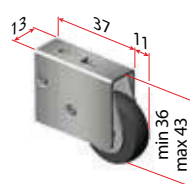

Seriya 3000

VILLES

Stavbni drsni sistemi
/ Drsni sistemi za prehode

Pomembno

Teleskopska vodila s popolnim izvelkom
Dolžine od 30 do 120 cm

Art. 5418