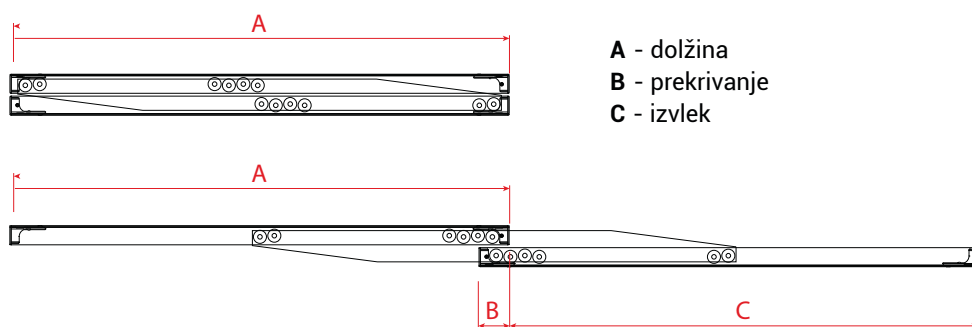

Imamo 6 standardnih dolžin **30/50/55/70/80/90 cm** ali po naročilu od **0 do 120 cm**.

Dimenzije artikla

A - dolžina
B - prekrivanje
C - izvlek

Art.	A	B	C
3030	300 mm	22 mm	278 mm
3050	500 mm	22 mm	478 mm
3055	550 mm	22 mm	528 mm
3070	700 mm	42 mm	658 mm
3080	800 mm	42 mm	758 mm
3090	900 mm	42 mm	858 mm
3075	310 mm ÷ 750 mm	42 mm	288 mm ÷ 708 mm
3015	760 mm ÷ 1200 mm	42 mm	718 mm ÷ 1158 mm