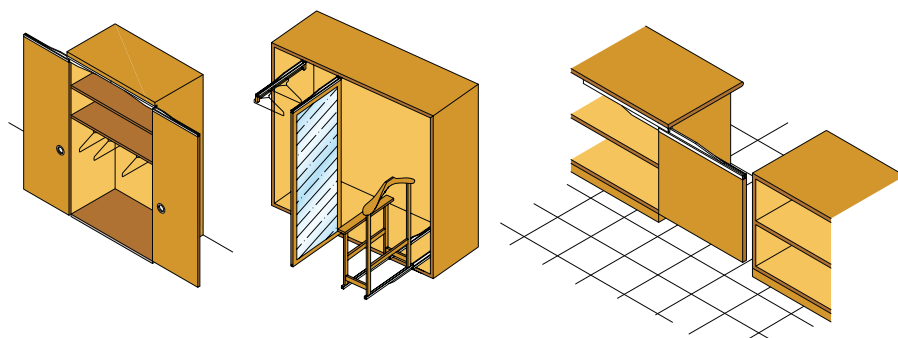

Primeri različnih montaž

Seriya 3000 pripomore k popolnem odpiranju in zapiranju elementa.