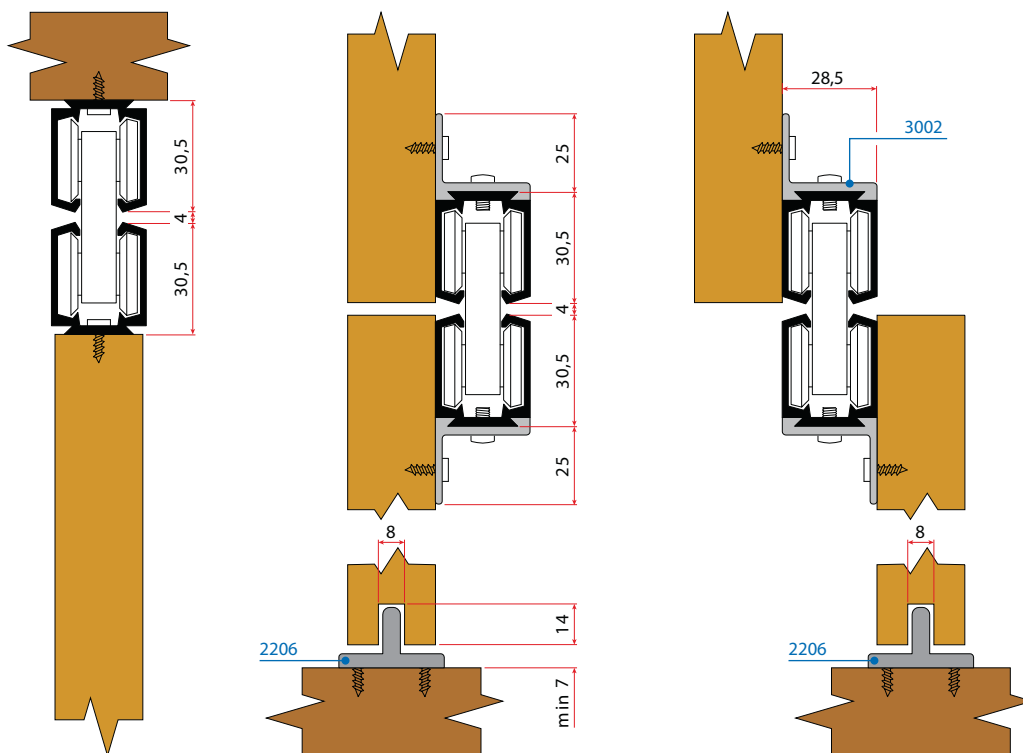

Art. 5418

Art. 5426

Art. 220
Za art. 2201

Seriya 3000

VILLES

Stavbni drsni sistemi
/ Drsni sistemi za prehode

Tehnične informacije

Seriya 3000 lahko uporabimo pri različnih montažah tako stropnih kot stranskih.

Imamo 6 standardnih dolžin **30/50/55/70/80/90 cm** ali po naročilu od **0 do 120 cm**.

Dimenzije artikla

A - dolžina
B - prekrivanje
C - izvlek

Art.	A	B	C
3030	300 mm	22 mm	278 mm
3050	500 mm	22 mm	478 mm
3055	550 mm	22 mm	528 mm
3070	700 mm	42 mm	658 mm
3080	800 mm	42 mm	758 mm
3090	900 mm	42 mm	858 mm
3075	310 mm ÷ 750 mm	42 mm	288 mm ÷ 708 mm
3015	760 mm ÷ 1200 mm	42 mm	718 mm ÷ 1158 mm