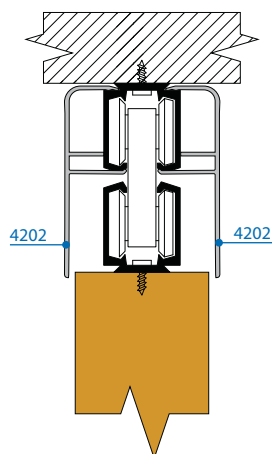

Seriya 3000

VILLES

Stavbni drsni sistemi
/ Drsni sistemi za prehode

Standardna montaža na strop