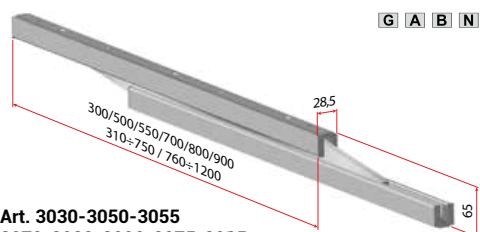

Seriya 3000

VILLES

Stavbni drsni sistemi
/ Drsni sistemi za prehode

Pomembno

Teleskopska vodila s popolnim izvelkom
Dolžine od 30 do 120 cm

Art. 3030-3050-3055
3070-3080-3090-3075-3015

Art. 4202

Art. 2283
Za art. 2266

Imamo 6 standardnih dolžin **30/50/55/70/80/90 cm** ali po naročilu od **0 do 120 cm**.

Dimenzije artikla

A - dolžina
B - prekrivanje
C - izvlek

Art.	A	B	C
3030	300 mm	22 mm	278 mm
3050	500 mm	22 mm	478 mm
3055	550 mm	22 mm	528 mm
3070	700 mm	42 mm	658 mm
3080	800 mm	42 mm	758 mm
3090	900 mm	42 mm	858 mm
3075	310 mm ÷ 750 mm	42 mm	288 mm ÷ 708 mm
3015	760 mm ÷ 1200 mm	42 mm	718 mm ÷ 1158 mm