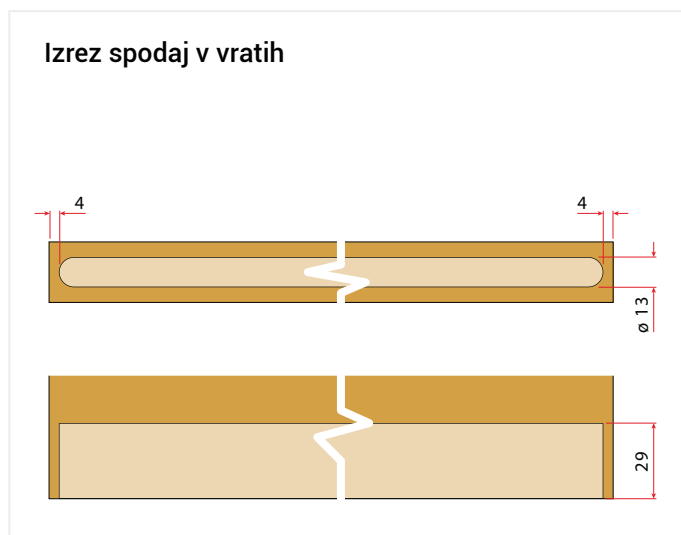

Za stransko montažo uporabimo **art. 3002**.

Seriya 3000

VILLES

Stavbni drsni sistemi
/ Drsni sistemi za prehode

Standardna montaža na strop

Montaža na strop z vgreznjenim vodilom

Stenska pritrditev vodila

Primeri različnih montaž

Seriya 3000 pripomore k popolnem odpiranju in zapiranju elementa.

Seriya 3000

VILLES

Stavbni drsni sistemi
/ Drsni sistemi za prehode

Variante in opcije

Sistem v kombinaciji s spodnjim kolesom art. 5418

Seriya 3000

VILLES

Stavbni drsni sistemi
/ Drsni sistemi za prehode

Seti in profili

Art. 2201

Art. 3002

3030/K/A

Art. 3030/A x1 | 2206 x1 | 220 x1

3050/K/A