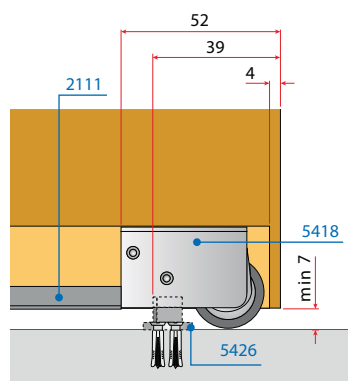

Seriya 3000

VILLES

Stavbni drsni sistemi
/ Drsni sistemi za prehode

Variante in opcije

Sistem v kombinaciji s spodnjim kolesom art. 5418