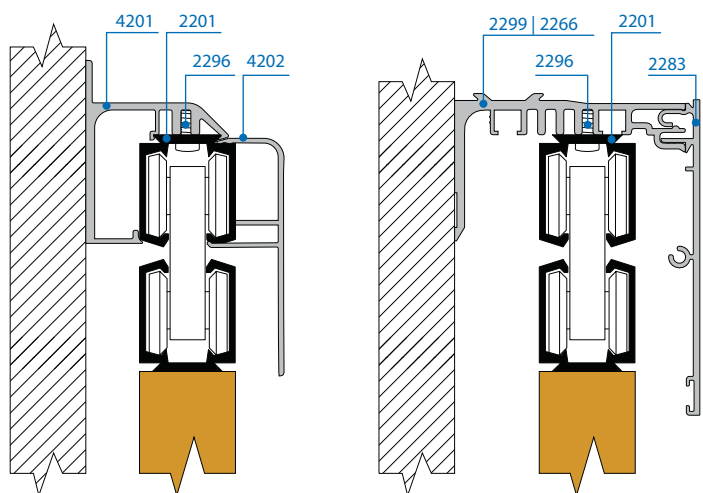

Seriya 3000

VILLES

Stavbni drsni sistemi
/ Drsni sistemi za prehode

Montaža vrat

Načini montaž

Seriya 3000 lahko uporabimo tam kjer standardna drsna vodila ne moremo.

Za montažo lahko uporabimo vse dodatke pri **seriji 2200** (nosilci vodila, prekrivna maska, spodnji drsniki...).