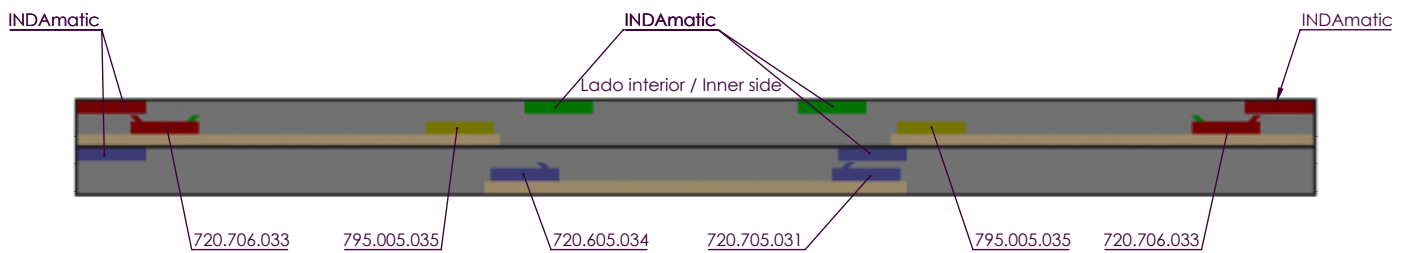

JUNIOR 6-80

INDAUX

Pohištenveni drsni sistemi
/ Drsni sistemi za omare

JUNIOR-6 3 PUERTAS / 3 DOORS

Configuración de los carros superiores, los carros inferiores serán los estándar.

Configuration of the upper rollers, the lower rollers will be the standard ones.

INDAmatic: 197.500.100

Esta configuración, dos puertas interiores y una exterior es un ejemplo. Se puede montar con dos puertas exteriores y una interior.

- Las puertas interiores llevan cada una un carro superior sin horquilla y un carro superior con dos horquillas.
- La puerta exterior central solo abrirá hacia la izquierda, va con carros estándar. Cambiando la colocación de los INDAmatic podrá abrir hacia la derecha.

This configuration, two interior doors and one exterior door is an example. It can be assembled with two exterior doors and one interior.

- The interior doors each have an upper roller without fork and an upper roller with two forks.
- The central exterior door will only open to the left, it goes with standard upper rollers. By changing the position of the INDAmatic you can open to the right.