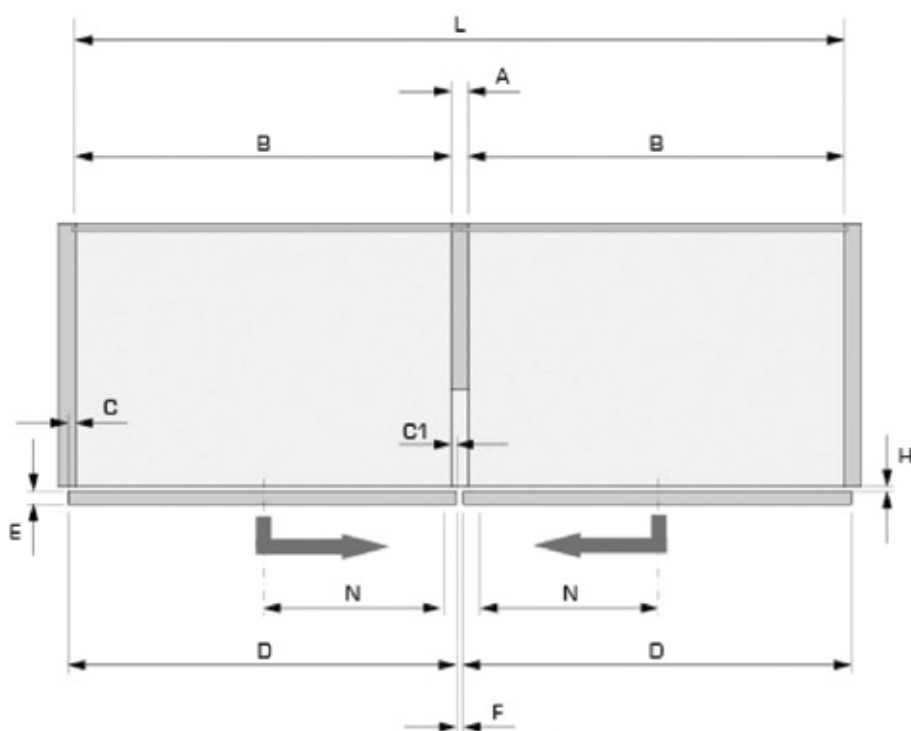

PLANO

EFFEGIBREVETTI

Pohištenveni drsni sistemi
/ Drsni sistemi za omare

Pomembno

Sistem za odpiranje pohištenvenih vrat PLANO
Vratna krila v eni liniji (dva ali tri krila)

Podatki potrebni za naročilo mehanizma
- 2 krila

A -

B -

C -

C1 -

D -

600 mm min. / 2000 mm max.
max. 80 kg./door

E - 18 mm.* - 35 mm max.*

F - 3 mm min.

H - 2 mm

L -

N - $D/2 - 30 \text{ mm}^{**}$

**Mere za vgradnjo vodila in mehanizma
- Zgoraj**

**Mere za vgradnjo
vodila in mehanizma
- Spodaj**

Art.	Garnitura
90PLKITANDXXX	PLANO / desno krilo
90PLKITANSXXX	PLANO / levo krilo
90PLKITANCXSX	PLANO / sredinsko levo krilo
90PLKITANCXDX	PLANO / sredinsko desno krilo
90PL2000	Garnitura vodil / L = 2000 mm
90PL3000	Garnitura vodil / L = 3000 mm
90PL4000	Garnitura vodil / L = 4000 mm