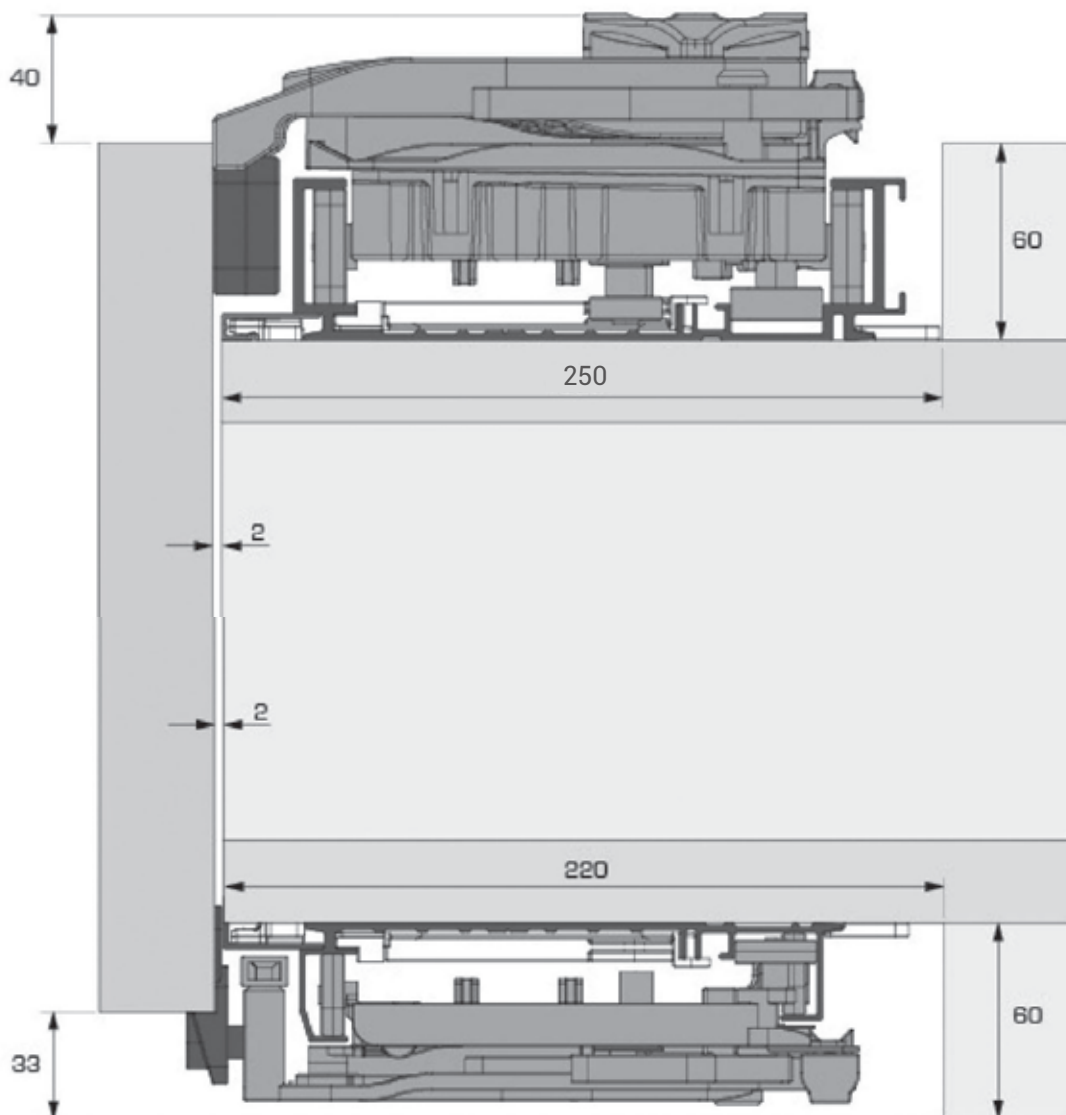

PLANO

EFFEGIBREVETTI

Pohištenveni drsni sistemi
/ Drsni sistemi za omare

Pomembno

Sistem za odpiranje pohištenvenih vrat PLANO
Vratna krila v eni liniji (dva ali tri krila)

Podatki potrebni za naročilo mehanizma
- 2 krila

A -

B -

C -

C1 -

D -

600 mm min. / 2000 mm max.
max. 80 kg./door

E - 18 mm.* - 35 mm max.*

F - 3 mm min.

H - 2 mm

L -

N - $D/2 - 30 \text{ mm}^{**}$

**Mere za vgradnjo vodila in mehanizma
- Zgoraj**

**Mere za vgradnjo
vodila in mehanizma
- Spodaj**

Art.	Garnitura
90PLKITANDXXX	PLANO / desno krilo
90PLKITANSXXX	PLANO / levo krilo
90PLKITANCXSX	PLANO / sredinsko levo krilo
90PLKITANCXDX	PLANO / sredinsko desno krilo
90PL2000	Garnitura vodil / L = 2000 mm
90PL3000	Garnitura vodil / L = 3000 mm
90PL4000	Garnitura vodil / L = 4000 mm