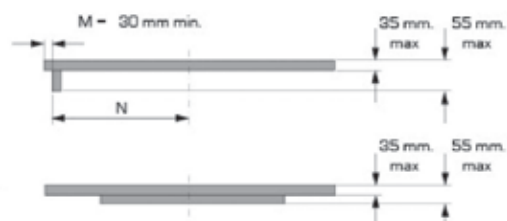

PLANO

EFFEGIBREVETTI

Pohištenveni drsni sistemi
/ Drsni sistemi za omare

Pomembno

Sistem za odpiranje pohištenvenih vrat PLANO
Vratna krila v eni liniji (dva ali tri krila)

Podatki potrebni za naročilo mehanizma
- 2 krila

A -

B -

C -

C1 -

D -

600 mm min. / 2000 mm max.
max. 80 kg./door

E - 18 mm.* - 35 mm max.*

F - 3 mm min.

H - 2 mm

L -

N - $D/2 - 30 \text{ mm}^{**}$

**Mere za vgradnjo vodila in mehanizma
- Zgoraj**

**Mere za vgradnjo
vodila in mehanizma
- Spodaj**

Art.	Garnitura
90PLKITANDXXX	PLANO / desno krilo
90PLKITANSXXX	PLANO / levo krilo
90PLKITANCXSX	PLANO / sredinsko levo krilo
90PLKITANCXDX	PLANO / sredinsko desno krilo
90PL2000	Garnitura vodil / L = 2000 mm
90PL3000	Garnitura vodil / L = 3000 mm
90PL4000	Garnitura vodil / L = 4000 mm