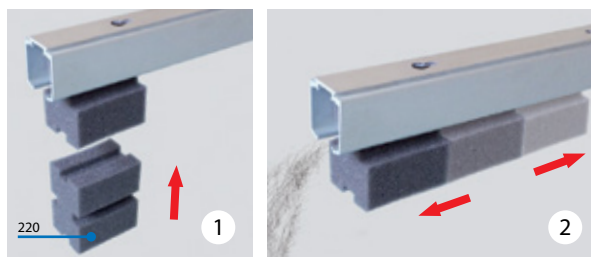

Seriya UNI

VILLES

Pohištveni drsni sistemi
/ Drsni sistemi za omare

Tesnilna samolepljiva ščetka

Art. 2900/9/GO - 2900/9/N

Tesnilna samolepljiva ščetka

Art. 2900/13/GO - 2900/13/N

Izrez po meri stranke art. 2102,
ki se uporablja za odlaganje kovčkov
v hotelih

Art. T/2102

Čistilna gobica za vodila

Art. 220