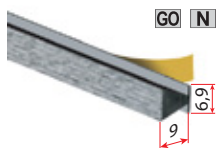

Seriya UNI

VILLES

Pohištveni drsni sistemi
/ Drsni sistemi za omare

Tesnilna samolepljiva ščetka

Art. 2900/9/GO - 2900/9/N