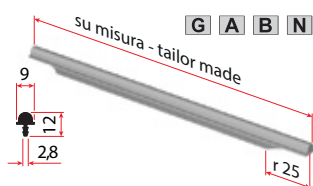

# Seriya UNI

VILLES

Pohištveni drsni sistemi  
/ Drsni sistemi za omare

Tesnilna samolepljiva ščetka

Art. 2900/9/GO - 2900/9/N

Tesnilna samolepljiva ščetka

Art. 2900/13/GO - 2900/13/N

Izrez po meri stranke art. 2102,  
ki se uporablja za odlaganje kovčkov  
v hotelih