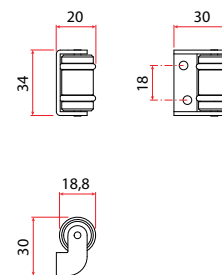

### Dodatno dvojno spodnje kolo

Art. 6205/MOL

Dodatni nosilec za kolo 6205/MOL

Art. 6206  
Za art. 6205/MOL

Talno gumjasto kolo

Art. 2285 (100 kg)

Izravnalno distančno kolo

Art. 2050