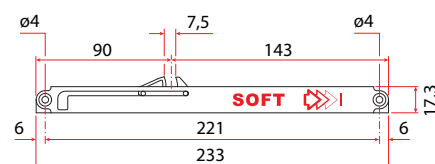

### Soft-Close zavora do 60 Kg

Art. 2173/60