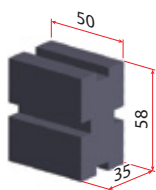

Čistilna gobica za vodila