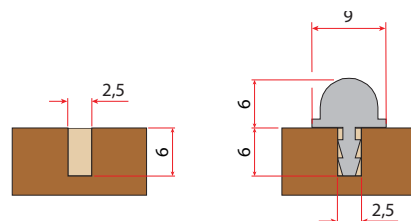

Čistilna gobica za vodila