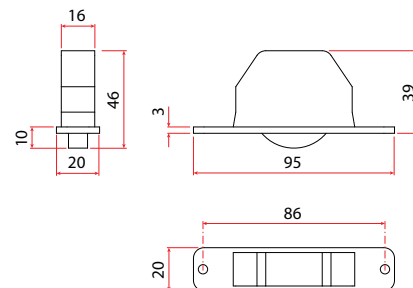

### Dodatno dvojno spodnje kolo

Art. 6205/MOL

Dodatni nosilec za kolo 6205/MOL

Art. 6206  
Za art. 6205/MOL

Talno gumjasto kolo

Art. 2285 (100 kg)

Izravnalno distančno kolo

Art. 2050