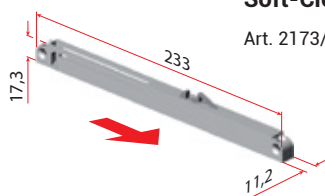

### Soft-Close zavora do 60 Kg

Art. 2173/60