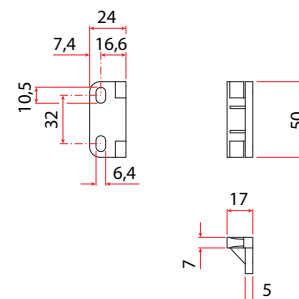

Aktivator mali

Art. 1002

Za art. 2173 - 1030 - 1078 - 1073 - 1070