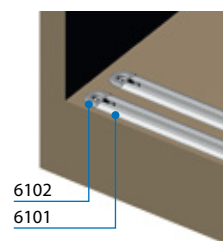

## 2 načina izreza za ALU vodilo

Primer s PVC zaključki zgoraj in spodaj

$F = L - 20 \text{ mm}$

$LB = F - 24 \text{ mm}$