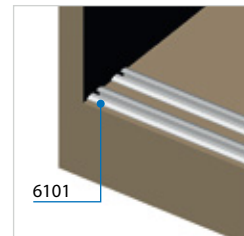

Seriya 6100

VILLES

Pohištenveni drsni sistemi
/ Drsni sistemi za omare

Primer celotnega izreza omare zgoraj in spodaj