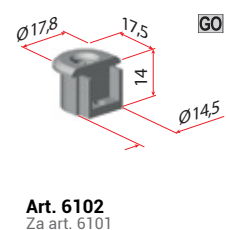

## Pomembno

Drsni sistem za pohištenvena vrata v omari, vodeno na dnu omare.

Nosilnosti 50 kg

ALU vodilo dolžine 3 ali 6 m