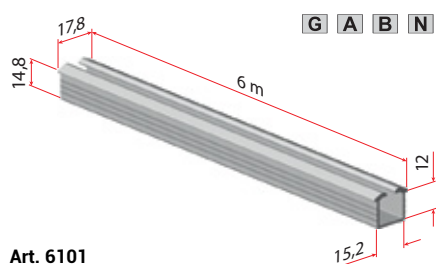

## Pomembno

Drsni sistem za pohištenvena vrata v omari, vodeno na dnu omare.

Nosilnosti 50 kg

ALU vodilo dolžine 3 ali 6 m