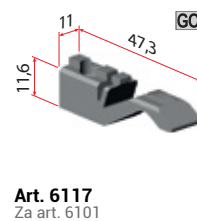

## Pomembno

Drsni sistem za pohištenvena vrata v omari, vodeno na dnu omare.

Nosilnosti 50 kg

ALU vodilo dolžine 3 ali 6 m