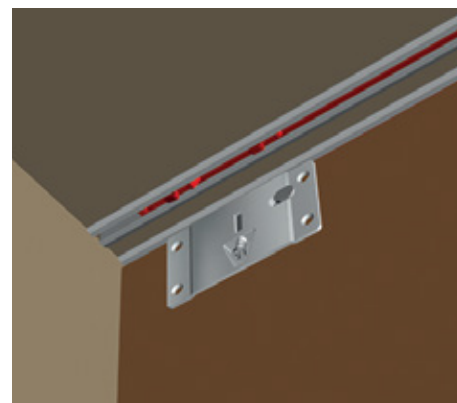

2 tipa zavor

A Soft-Close zavora