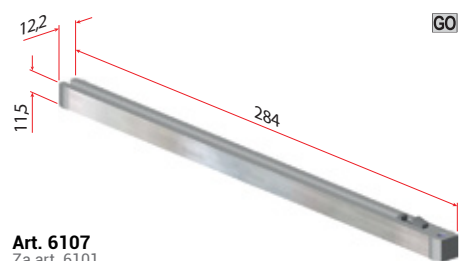

## Pomembno

Drsni sistem za pohištenvena vrata v omari, vodeno na dnu omare.

Nosilnosti 50 kg

ALU vodilo dolžine 3 ali 6 m