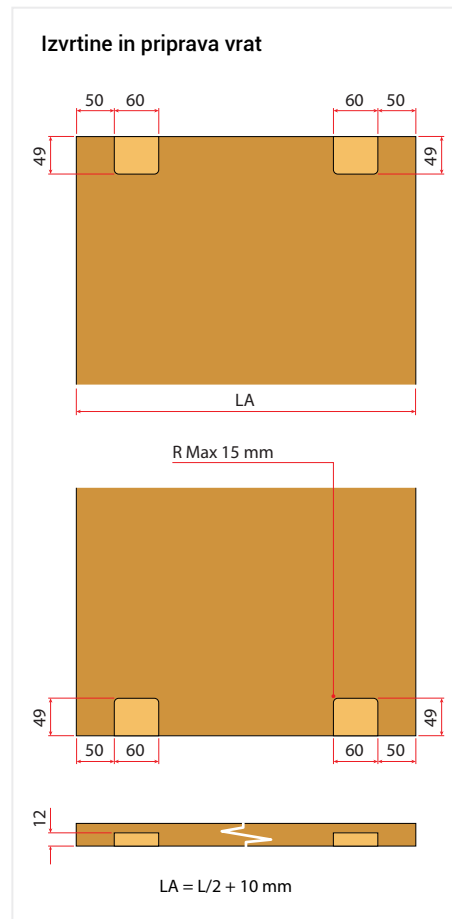

Seriya 6100

VILLES

Pohištvni drsni sistemi
/ Drsni sistemi za omare

Tehnične informacije