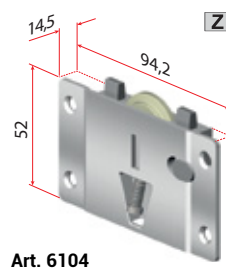

## Pomembno

Drsni sistem za pohištenvena vrata v omari, vodeno na dnu omare.

Nosilnosti 50 kg

ALU vodilo dolžine 3 ali 6 m