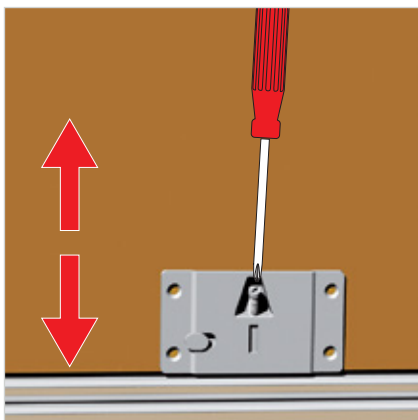

Seriya 6100

VILLES

Pohištenveni drsni sistemi
/ Drsni sistemi za omare

3 Regulacija vrat

Višinska regulacija se izvede z vijakom na spodnjem kolesu.