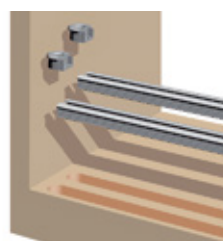

## 2 načina izreza za ALU vodilo

Primer s PVC zaključki zgoraj in spodaj

$F = L - 20 \text{ mm}$

$LB = F - 24 \text{ mm}$