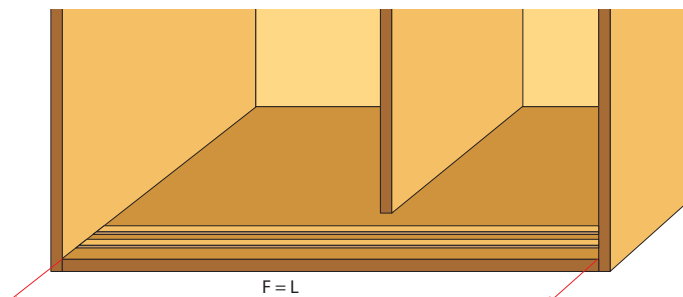

Seriya 6100

VILLES

Pohištenveni drsni sistemi
/ Drsni sistemi za omare

Primer celotnega izreza omare zgoraj in spodaj