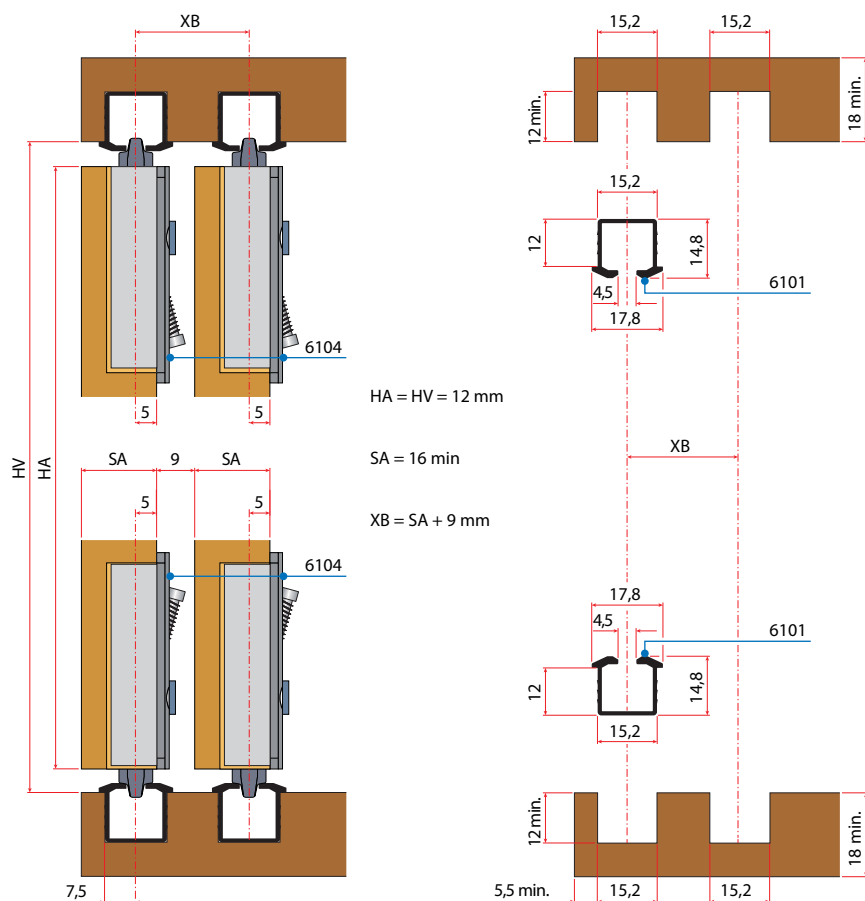

Seriya 6100

VILLES

Pohištvni drsni sistemi
/ Drsni sistemi za omare

Tehnične informacije