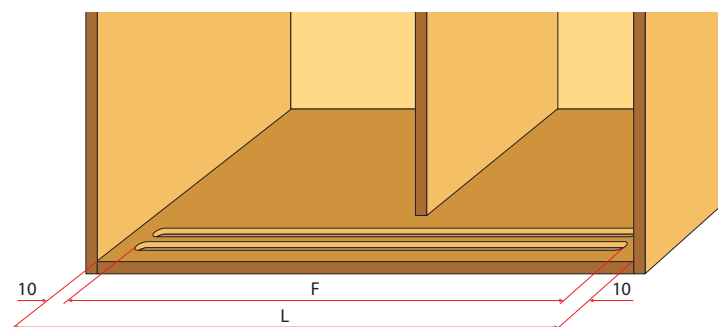

2 načina izreza za ALU vodilo

Primer s PVC zaključki zgoraj in spodaj

$F = L - 20 \text{ mm}$

$LB = F - 24 \text{ mm}$