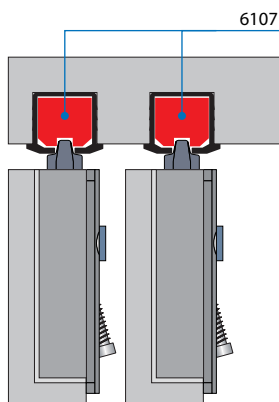

2 tipa zavor

A Soft-Close zavora