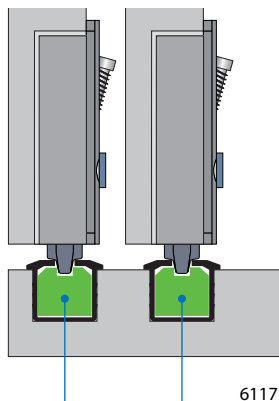

B Standardna zavora