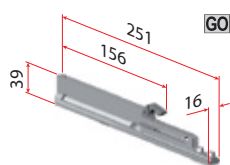

Seriya 4400

VILLES

Pohištenveni drsni sistemi
/ Drsni sistemi za omare

Art. 5357

Verzije za 4 različne debeline vrat (od 25 do 50 mm)

Debelina vrat 25 mm

Set

5000/2000/1D
5000/2000/1D
4403-4
4403-4/MET
4405-6/25
4405-6/25/MET

Debelina vrat 30 mm

Set

5000/2000/1D
5000/2000/1D
4403-4
4403-4/MET
4405-6/30
4405-6/30/MET