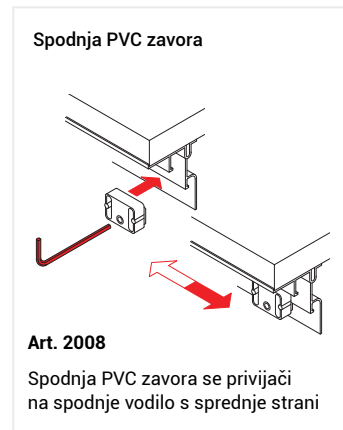

Izvrtnine in priprava vrat za standardne zavori

*V kolikor debelina stranice omare ni 25 mm, preračunajte začetne mere (min. 18, min. 50 mm).