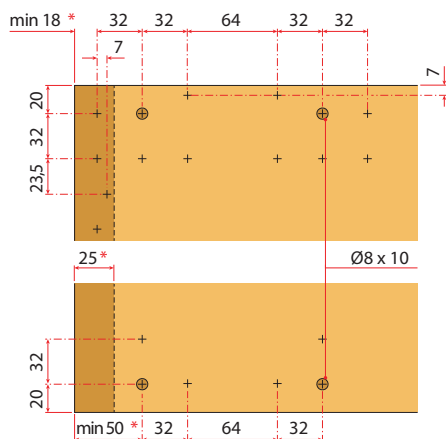

Izvrtnine in priprava vrat za standardne zavori

*V kolikor debelina stranice omare ni 25 mm, preračunajte začetne mere (min. 18, min. 50 mm).