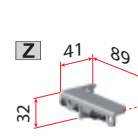

Art. 2037/DX