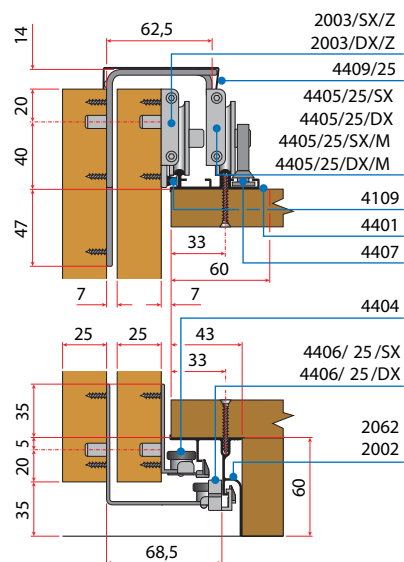

Seriya 4400

VILLES

Pohištenveni drsni sistemi
/ Drsni sistemi za omare

Verzije za 4 različne debeline vrat (od 25 do 50 mm)

Debelina vrat 25 mm

Set

5000/2000/1D
5000/2000/1D
4403-4
4403-4/MET
4405-6/25
4405-6/25/MET