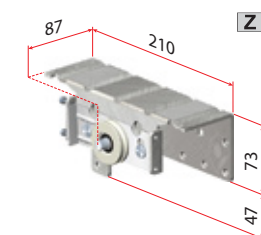

Art. 4405/25/DX