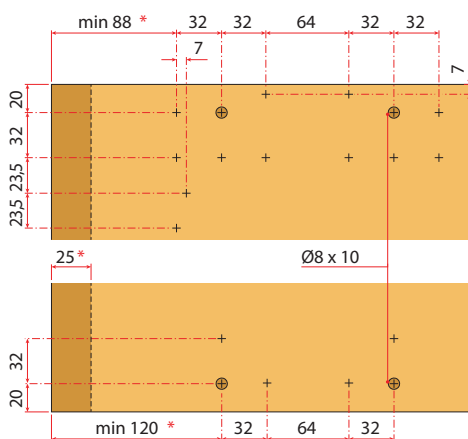

Izvrtnine in priprava vrat za Soft-Close zavoro (art. 4478)

* V kolikor debelina stranice omare ni 25 mm, preračunajte začetne mere (min. 88, min. 120 mm).

Druge možnosti zavor

Art. 2017
Nevidna zgornja zavora, sestavljena iz dveh delov

Art. 4417
Sredinska zgornja zavora, ki omogoča odpiranje sredinskih vrat v obe smeri

Čep proti izpadu kolesa

Art. 2010
Vstavite ga pred vstavitvijo vrat na omaro