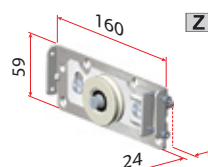

Art. 2003/SX/Z