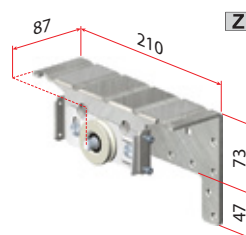

Art. 4405/25/SX