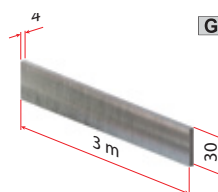

Art. 4402
Za art. 4401