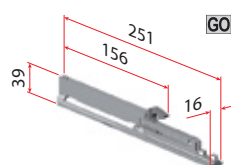

Art. 5357/S