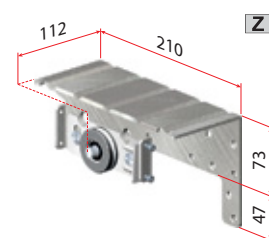

Art. 4405/50/SX/M