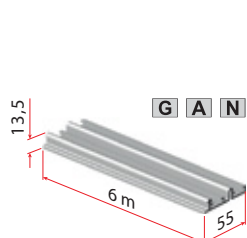

## Pomembno

okovje za debelino vrat 25, 30, 40 in 50 mm  
Kolesa nastavljiva po odklonu in višini  
Nosilnosti do 130 kg  
Enostavna in hitra montaža (Clip sistem  
ALU vodila dolžine 6 m (režemo na mero))