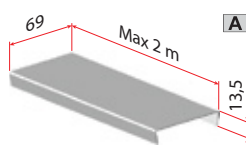

Art. 4409/25
Za art. 4405/25