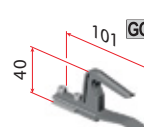

Seriya 4400

VILLES

Pohištenveni drsni sistemi
/ Drsni sistemi za omare

Art. 4407

Verzije za 4 različne debeline vrat (od 25 do 50 mm)

Debelina vrat 25 mm

Set

5000/2000/1D
5000/2000/1D
4403-4
4403-4/MET
4405-6/25
4405-6/25/MET

Debelina vrat 30 mm

Set

5000/2000/1D
5000/2000/1D
4403-4
4403-4/MET
4405-6/30
4405-6/30/MET