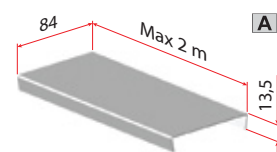

Art. 4409/40
Za art. 4405/40