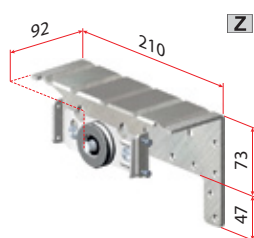

Art. 4405/30/SX/M