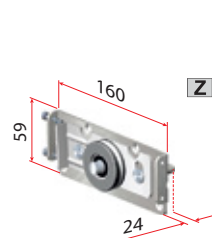

Art. 2003/DX/Z/M