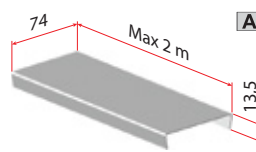

Art. 4409/30
Za art. 4405/30