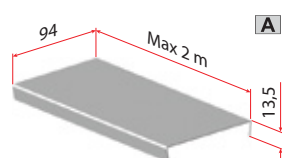

Art. 4409/50
Za art. 4405/50