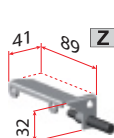

Art. 2037/SX