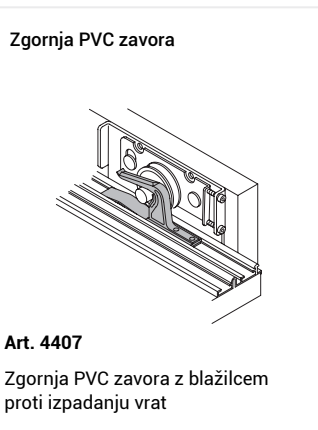

Izvrtnine in priprava vrat za standardne zavori

*V kolikor debelina stranice omare ni 25 mm, preračunajte začetne mere (min. 18, min. 50 mm).