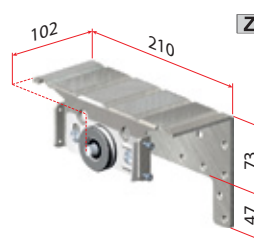

Art. 4405/40/SX/M