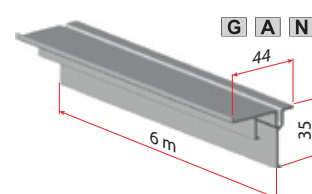

Seriya 4400

VILLES

Pohišveni drsni sistemi
/ Drsni sistemi za omare

Pomembno

okovje za debelino vrat 25, 30, 40 in 50 mm
Kolesa nastavljiva po odklonu in višini
Nosilnosti do 130 kg
Enostavna in hitra montaža (Clip sistem
ALU vodila dolžine 6 m (režemo na mero))

Art. 2002