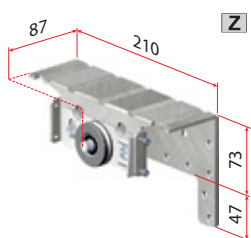

Art. 4405/25/SX/M