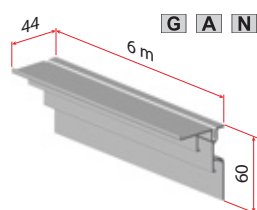

Seriya 4400

VILLES

Pohišveni drsni sistemi
/ Drsni sistemi za omare

Pomembno

okovje za debelino vrat 25, 30, 40 in 50 mm
Kolesa nastavljiva po odklonu in višini
Nosilnosti do 130 kg
Enostavna in hitra montaža (Clip sistem
ALU vodila dolžine 6 m (režemo na mero))

Art. 2062