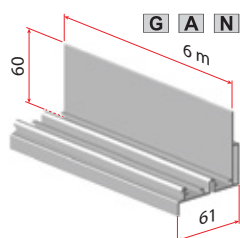

Seriya 4400

VILLES

Pohišveni drsni sistemi
/ Drsni sistemi za omare

Pomembno

okovje za debelino vrat 25, 30, 40 in 50 mm
Kolesa nastavljiva po odklonu in višini
Nosilnosti do 130 kg
Enostavna in hitra montaža (Clip sistem
ALU vodila dolžine 6 m (režemo na mero))

Art. 4401