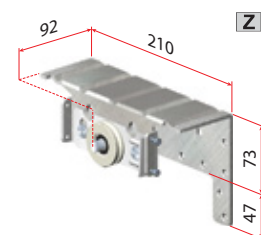

Art. 4405/30/SX