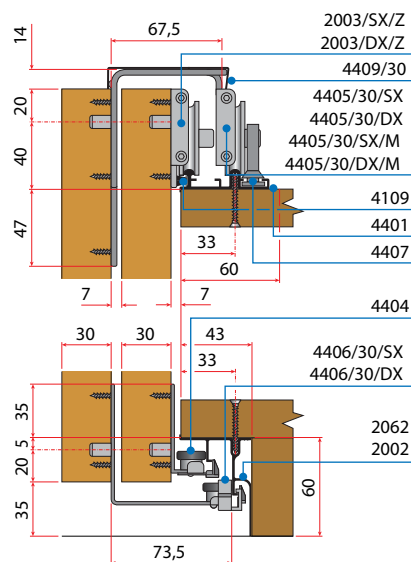

Debelina vrat 30 mm

Set

5000/2000/1D
5000/2000/1D
4403-4
4403-4/MET
4405-6/30
4405-6/30/MET