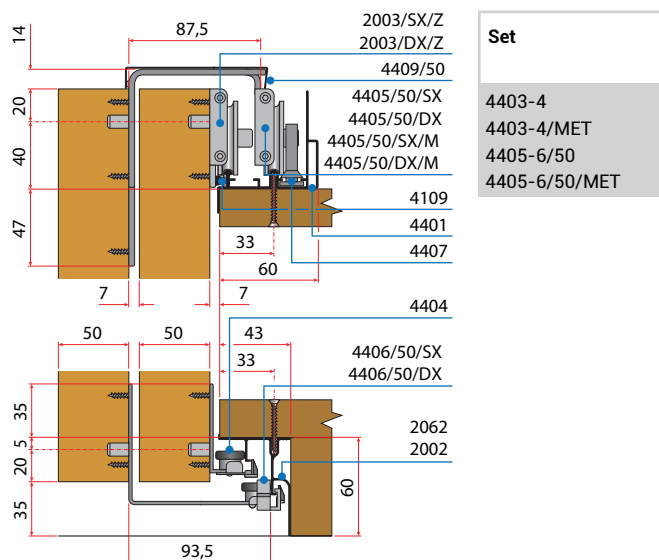

Za debelino vrat 50 mm