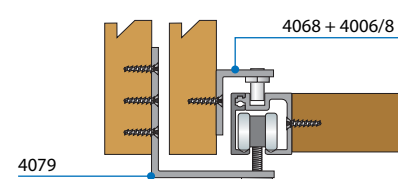

4C Montažo vrat izvedete z namestitvijo koles **art. 4003/e ali 4004/e** na pripadajoče nosilce