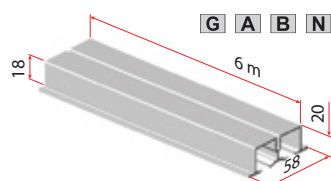

Seriya 4000

VILLES

Pohištenveni drsni sistemi
/ Drsni sistemi za omare

Pomembno

Sistem za pohištenvena lesena desna vrata ali steklena drsna vrata v ALU okvirju
Nosilnosti do 35 kg
Enostavna in hitra montaža
Alu vodila dolžine 6 m (režemo na mero)

Art. 4002