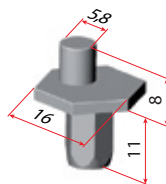

Seriya 4000

VILLES

Pohištenveni drsni sistemi
/ Drsni sistemi za omare

Art. 4005
Za art. 4003-4004

Art. 4007
Za art. 4001-4002-4051-4052

Art. 3522