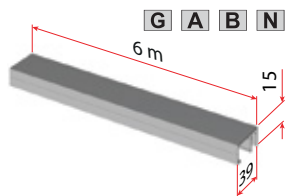

Art. 4004/E 35kg
Za art. 4001-4002-4051-4052

Art. 4004/9 25kg
Za art. 4001-4002-4051-4052

Art. 4004/39 40kg
Za art. 4001-4002-4051-4052

Seriya 4000

VILLES

Pohištenveni drsni sistemi
/ Drsni sistemi za omare