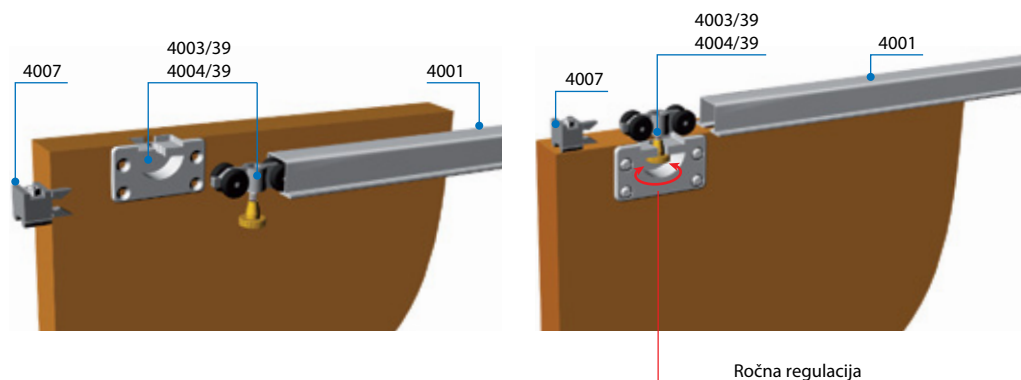

Seriya 4000

VILLES

Pohištenveni drsni sistemi
/ Drsni sistemi za omare

Montaža in regulacija koles

Skica prikazuje vgradnjo nosilca
art. 4005 in uležajenega kolesa
art. 4003 ali 4004.

Možna je višinska
ročna regulacija.