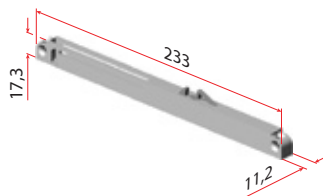

Art. 2173
Za art. 2171

Art. 4005
Za art. 4003-4004