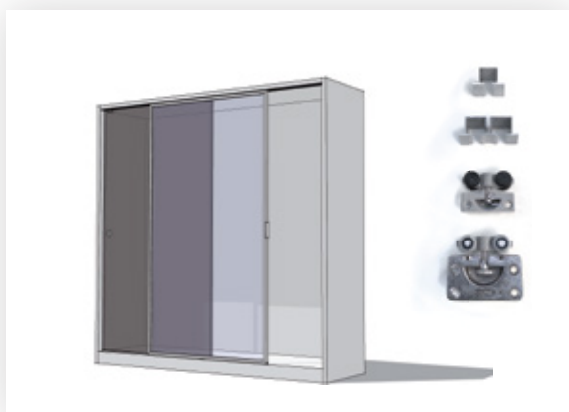

Seriya 4000

VILLES

Pohištenveni drsni sistemi
/ Drsni sistemi za omare

Pomembno

Sistem za pohištenvena lesena desna vrata ali steklena drsna vrata v ALU okvirju
Nosilnosti do 35 kg
Enostavna in hitra montaža
Alu vodila dolžine 6 m (režemo na mero)