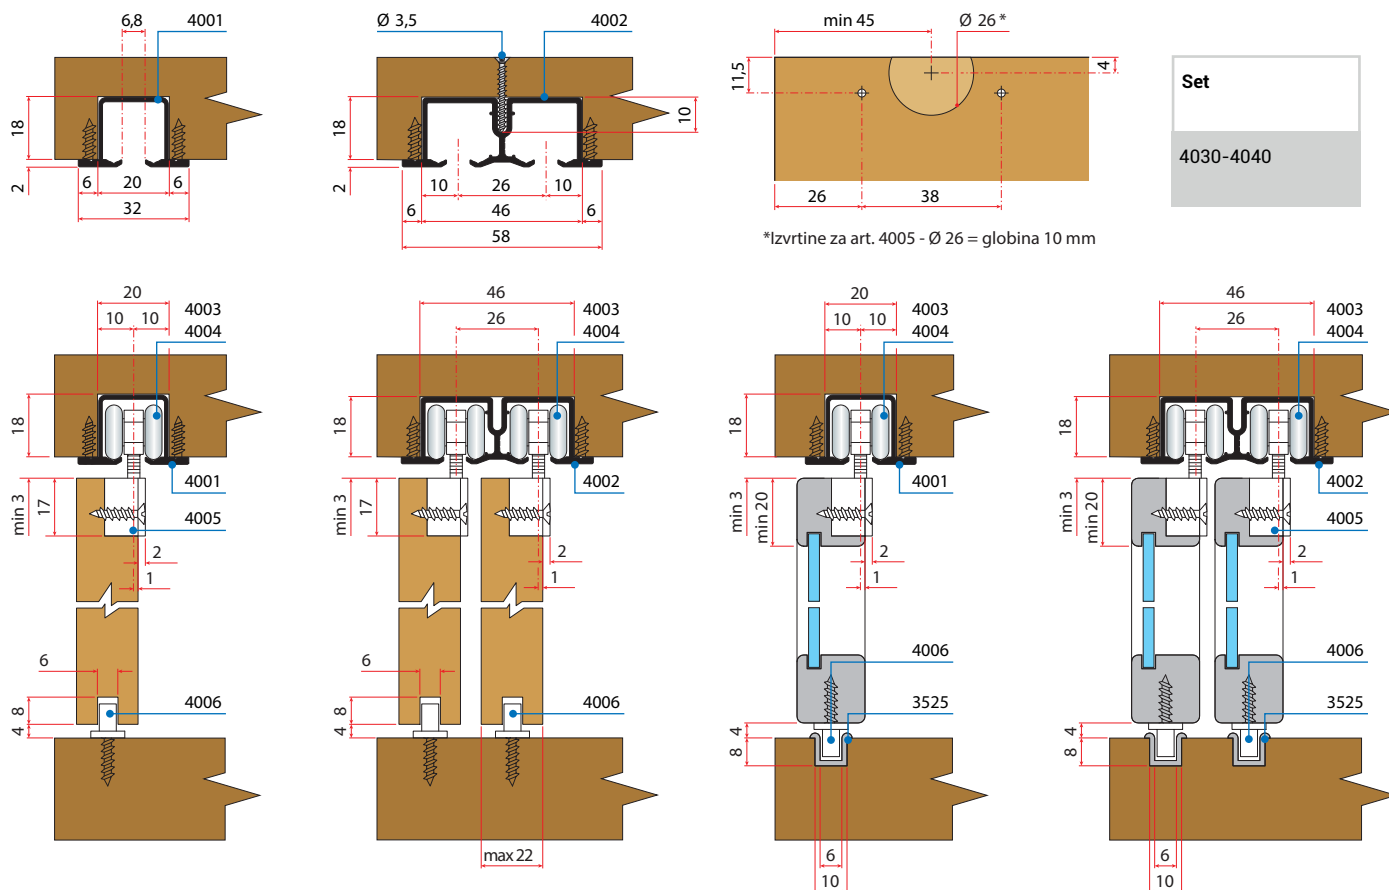

Seriya 4000

VILLES

Pohištvni drsni sistemi
/ Drsni sistemi za omare

Vgradno ALU vodilo za lesena vrata in vrata v ALU okvirju

A Sistem s PVC nosilcem koles