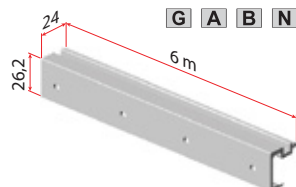

Art. 4051/F
Za art. 4052