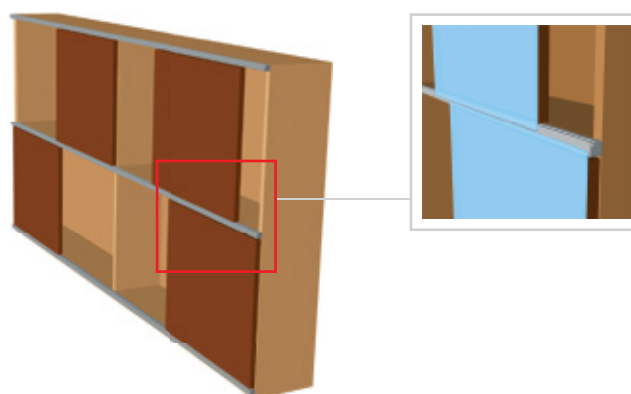

Vrata v liniji z zunanjim drsnim sistemom

Vrata tečejo na zgornjih uležajenih dveh kolesih in drsijo na dveh drsnikih art. 4006 v spodnjem vodilu.

Zgornja dva sestavljena vodila sta fiksirana s končno zavoro art. 4007 in čepom s pripadajočimi vijaki art. 4503.