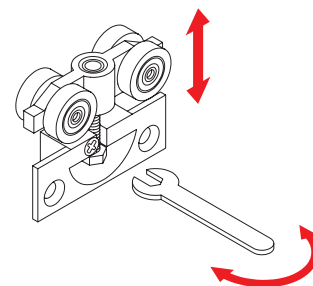

Seriya 4000

VILLES

Pohištenveni drsni sistemi
/ Drsni sistemi za omare

Montaža in regulacija koles

Skica prikazuje vgradnjo nosilca
art. 4005 in uležajenega kolesa
art. 4003 ali 4004.

Možna je višinska
ročna regulacija.