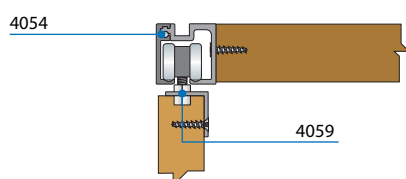

4A Montažo vrat izvedete z namestitvijo koles **art. 4003 ali 4004** na nosilec **4059**