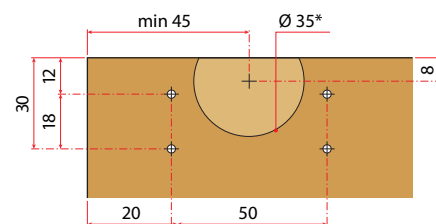

Set

4050

B Verzija z vgradnim kovskim nosilcem in ročno višinsko regulacijo

*Izvrtnice za art. 4003/39 in 4004/39
Luknja Ø 35 = globina 14 mm

Set

4039-4049

Seriya 4000

VILLES