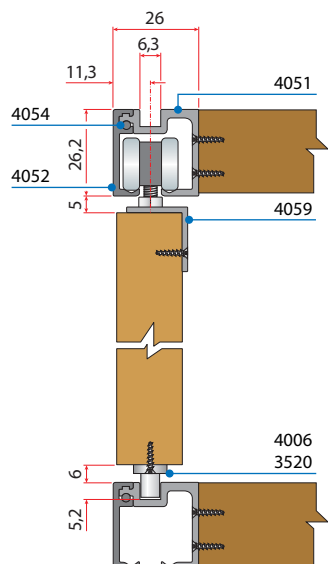

Set

4050

B Verzija z vgradnim kovskim nosilcem in ročno višinsko regulacijo

*Izvrtnice za art. 4003/39 in 4004/39
Luknja Ø 35 = globina 14 mm

Set

4039-4049

Seriya 4000

VILLES