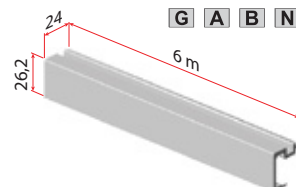

Art. 4051
Za art. 4052