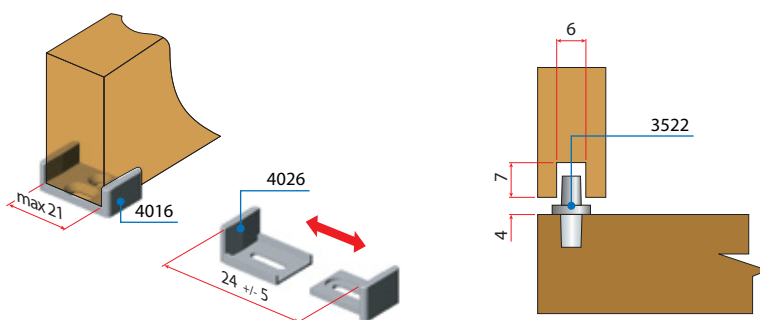

VILLES

Pohištenveni drsni sistemi
/ Drsní sistemi za omare

Dodatna možnost: Spodnji drsnik PVC

Vrata v liniji z zunanjim drsnim sistemom

Vrata tečejo na zgornjih uležajenih dveh kolesih in drsijo na dveh drsnikih art. 4006 v spodnjem vodilu.