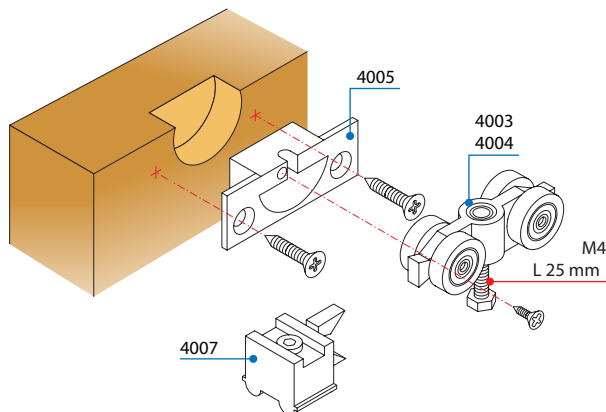

Set

4050

B Verzija z vgradnim kovskim nosilcem in ročno višinsko regulacijo

*Izvrtnice za art. 4003/39 in 4004/39
Luknja Ø 35 = globina 14 mm

Set

4039-4049

Seriya 4000

VILLES

Pohištenveni drsni sistemi
/ Drsni sistemi za omare

Montaža in regulacija koles

Skica prikazuje vgradnjo nosilca
art. 4005 in uležajenega kolesa
art. 4003 ali 4004.

Možna je višinska
ročna regulacija.

Seriya 4000