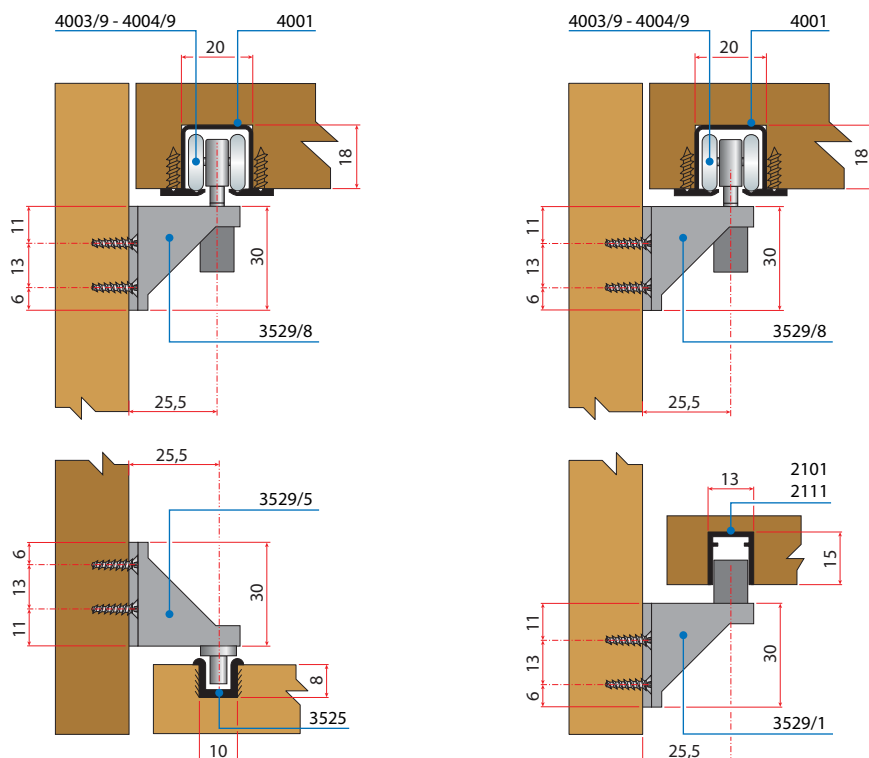

VILLES

Pohištenveni drsni sistemi
/ Drsní sistemi za omare

Dodatna možnost: Spodnji drsnik PVC

Vrata v liniji z zunanjim drsnim sistemom

Vrata tečejo na zgornjih uležajenih dveh kolesih in drsijo na dveh drsnikih art. 4006 v spodnjem vodilu.