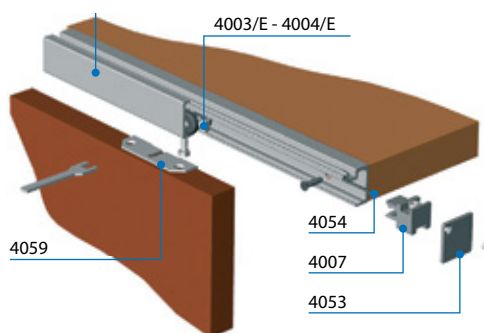

Zgornja dva sestavljena vodila sta fiksirana s končno zavoro art. 4007 in čepom s pripadajočimi vijaki art. 4503.

Seriya 4000

VILLES

Pohištenveni drsni sistemi
/ Drsni sistemi za omare

A Verzija s kovinskimi nosilci koles

Set

4050

B Verzija z vgradnim kovskim nosilcem in ročno višinsko regulacijo

*Izvrtnice za art. 4003/39 in 4004/39
Luknja Ø 35 = globina 14 mm

Set

4039-4049

Seriya 4000

VILLES