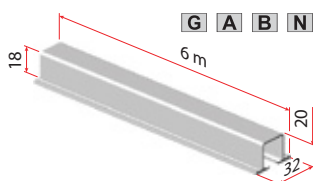

Seriya 4000

VILLES

Pohištenveni drsni sistemi
/ Drsni sistemi za omare

Pomembno

Sistem za pohištenvena lesena desna vrata ali steklena drsna vrata v ALU okvirju
Nosilnosti do 35 kg
Enostavna in hitra montaža
Alu vodila dolžine 6 m (režemo na mero)