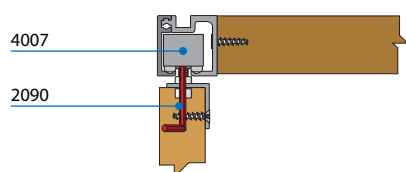

5 Privijačite zavoro **art. 4007**