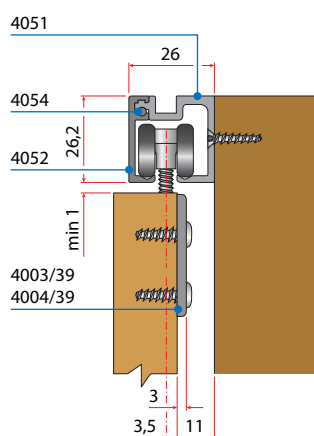

Set

4050

B Verzija z vgradnim kovskim nosilcem in ročno višinsko regulacijo

*Izvrtnice za art. 4003/39 in 4004/39
Luknja Ø 35 = globina 14 mm

Set

4039-4049

Seriya 4000

VILLES