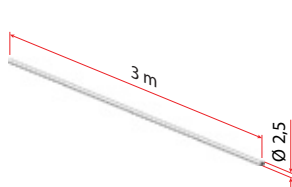

Art. 4054
Za art. 4051-4052