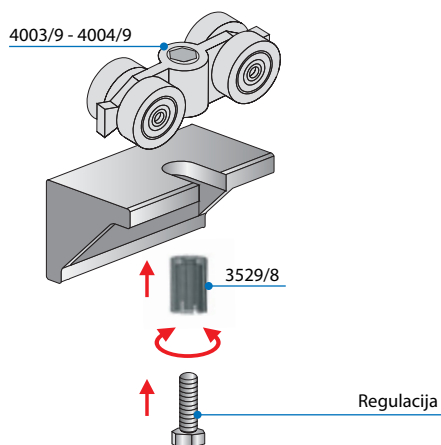

Vrata z vgradnimi vodili