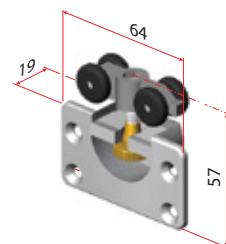

Art. 4003/39 30kg
Za art. 4001-4002-4051-4052