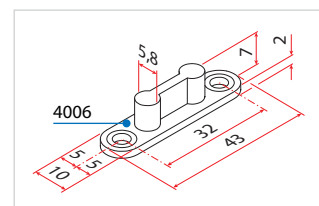

Seriya 4000

VILLES

Pohištenveni drsni sistemi
/ Drsni sistemi za omare

Montaža in regulacija koles

Skica prikazuje vgradnjo nosilca
art. 4005 in uležajenega kolesa
art. 4003 ali 4004.

Možna je višinska
ročna regulacija.