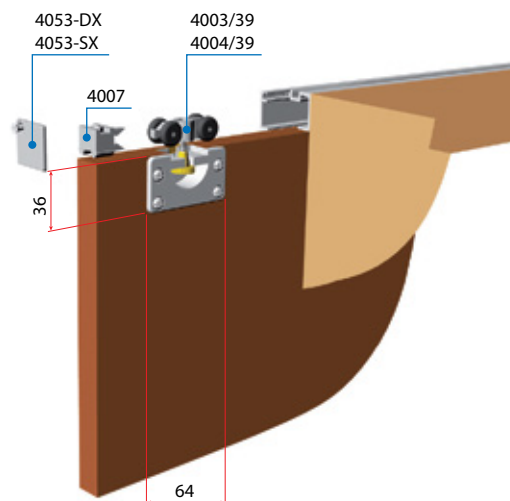

Zgornja dva sestavljena vodila sta fiksirana s končno zavoro art. 4007 in čepom s pripadajočimi vijaki art. 4503.

Seriya 4000

VILLES

Pohištenveni drsni sistemi
/ Drsni sistemi za omare

A Verzija s kovinskimi nosilci koles

Set

4050

B Verzija z vgradnim kovskim nosilcem in ročno višinsko regulacijo

*Izvrtnice za art. 4003/39 in 4004/39
Luknja Ø 35 = globina 14 mm

Set

4039-4049

Seriya 4000

VILLES